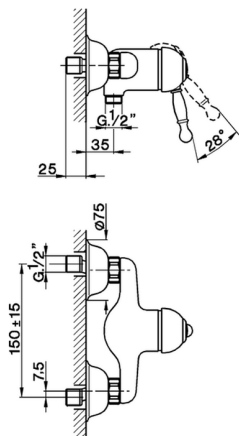

## Single lever shower mixer ARCANA ROYAL\_AY000441

MODEL **AY000441**

Single lever shower mixer, without shower set, 1/2" M flexible connection

### CHARACTERISTICS

Cartridge Spare Parts **ZZ92909000**

**43 mm Cartridge**

NR.	DESCRIZIONE DESCRIPTION BESCHREIBUNG DESCRIPTION	N. CODICE CODE NO. WERKSNR. NR. CODE	NR.	DESCRIZIONE DESCRIPTION BESCHREIBUNG DESCRIPTION	N. CODICE CODE NO. WERKSNR. NR. CODE	NR.	DESCRIZIONE DESCRIPTION BESCHREIBUNG DESCRIPTION	N. CODICE CODE NO. WERKSNR. NR. CODE
1	Eccentrico con rosone "AC" Eccentric connection with escutcheon "AC" S - Anschluss m. Rosette "AC" Eccentrique + rosace "AC"	ZZ 92826 0	5-1	Placchetta per leva "AY" Cap for lever "AY" Abdeckkappe / Hebel "AY" Plaquelette levier "AY"	ZZ 93048 0			
1-1	Guarnizione NBR 90 SH, 24x16x2,7 Gasket NBR 90 SH, 24x16x2,7 Dichtung NBR 90 SH, 24x16x2,7 Joint NBR 90 SH, 24x16x2,7	ZZ 92689 0	5-2	Vite M, 4,5x15 lb. tc. Screw M, 4,5x15 Schraube M, 4,5x15 Vis M, 4,5x15	ZZ 92641 0			
2	Cartuccia monocomando piccola Mixing valve - small size Kartusche Cartouche mitigeurs	ZZ 92909 0						
3	Calotta bloccaggio cartuccia piccola Nut for mixing valve-small Mutter 1/Kartusche Erou pour cartouche Copricartuccia senza ideogrammi Escutcheon cartridge without ideogram Abdeckkappe ohne Ideogramm Couvre-cartouche sans ideogramme	ZZ 92603 0						
4	Leva monocomando "AY" Lever "AY" Hebel "AY" Levier "AY"	ZZ 90370 0						