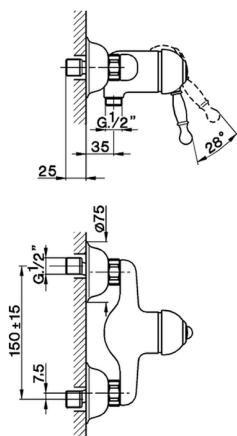

## Single lever shower mixer ARCANA ROYAL\_AY000441

MODEL **AY000441**

Single lever shower mixer, without shower set, 1/2" M flexible connection

### CHARACTERISTICS

Cartridge Spare Parts **ZZ92909000**

**43 mm Cartridge**

NR.	DESCRIZIONE DESCRIPTION BESCHREIBUNG DESCRIPTION	N. CODICE CODE NO. WERKSNR. NR. CODE	NR.	DESCRIZIONE DESCRIPTION BESCHREIBUNG DESCRIPTION	N. CODICE CODE NO. WERKSNR. NR. CODE	NR.	DESCRIZIONE DESCRIPTION BESCHREIBUNG DESCRIPTION	N. CODICE CODE NO. WERKSNR. NR. CODE
1	Eccentrico con rosone "AC" Eccentric connection with escutcheon "AC" S - Anschluss m. Rosette "AC" Eccentrique + rosace "AC"	ZZ 92826 0	5-1	Placchetta per leva "AY" Cap for lever "AY" Abdeckkappe / Hebel "AY" Plaquette levier "AY"	ZZ 93048 0			
1-1	Guarnizione NBR 90 SH, 24x16x2,7 Gasket NBR 90 SH, 24x16x2,7 Dichtung NBR 90 SH, 24x16x2,7 Joint NBR 90 SH, 24x16x2,7	ZZ 92689 0	5-2	Vite M, 4,5x15 lb. tc. Screw M, 4,5x15 Schraube M, 4,5x15 Vis M, 4,5x15	ZZ 92641 0			
2	Cartuccia monocomando piccola Mixing valve - small size Kartusche Cartouche mitigeurs	ZZ 92909 0						
3	Calotta bloccaggio cartuccia piccola Nut for mixing valve-small Mutter 1/Kartusche Erou pour cartouche Copricartuccia senza ideogrammi Escutcheon cartridge without ideogram Abdeckkappe ohne Ideogramm Couvre-cartouche sans ideogramme	ZZ 92603 0						
4	Leva monocomando "AY" Lever "AY" Hebel "AY" Levier "AY"	ZZ 90370 0						