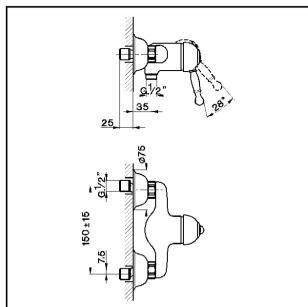

Single lever shower mixer ARCANA ROYAL_AY000441

MODEL **AY000441**

Single lever shower mixer, without shower set, 1/2" M flexible connection

AVAILABLE FINISHINGS

-  **21** 21 Chrome
-  **24** 24 Gold
-  **26** 26 Old Copper
-  **27** 27 Old Bronze
-  **2A** 2A Satin Brushed Nickel
-  **74** 74 Chrome/Gold

CHARACTERISTICS

Cartridge Spare Parts **ZZ92909000**

43 mm Cartridge

Single lever shower mixer ARCANA ROYAL_AY000441

cisal

AY 00044

- Monocomando doccia esterno
- Single lever wall-mounted shower mixer
- Einhand-Brausebatterie
- Mitigeur douche mural

NR.	DESCRIZIONE DESCRIPTION BESCHREIBUNG DESCRIPTION	N. CODICE CODE NO. WERKSNR. NR. CODE	NR.	DESCRIZIONE DESCRIPTION BESCHREIBUNG DESCRIPTION	N. CODICE CODE NO. WERKSNR. NR. CODE	NR.	DESCRIZIONE DESCRIPTION BESCHREIBUNG DESCRIPTION	N. CODICE CODE NO. WERKSNR. NR. CODE
1	Eccentrico con rosone "AC" Eccentric connection with escutcheon "AC" S - Anschluss m. Rosette "AC" Eccentrique + rosace "AC"	ZZ 92826 0	5-1	Placchetta per leva "AY" Cap for lever "AY" Abdeckkappe / Hebel "AY" Plaquelette levier "AY"	ZZ 93048 0			
1-1	Guarnizione NBR 90 SH, 24x16x2,7 Gasket NBR 90 SH, 24x16x2,7 Dichtung NBR 90 SH, 24x16x2,7 Joint NBR 90 SH, 24x16x2,7	ZZ 92689 0	5-2	Vite M, 4,5x15 lb. tc. Screw M, 4,5x15 Schraube M, 4,5x15 Vis M, 4,5x15	ZZ 92641 0			
2	Cartuccia monocomando piccola Mixing valve - small size Kartusche Cartouche mitigeurs	ZZ 92909 0						
3	Calotta bloccaggio cartuccia piccola Nut for mixing valve-small Mutter 1/Kartusche Erou pour cartouche Copricartuccia senza ideogrammi Escutcheon cartridge without ideogram Abdeckkappe ohne Ideogramm Couvre-cartouche sans ideogramme	ZZ 92603 0						
4	Leva monocomando "AY" Lever "AY" Hebel "AY" Levier "AY"	ZZ 90370 0						