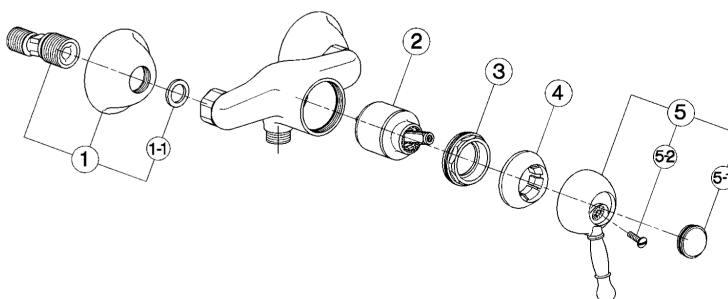

Single lever shower mixer ARCANA ROYAL_AY000441

MODEL **AY000441**

Single lever shower mixer, without shower set, 1/2" M flexible connection

AVAILABLE FINISHINGS

-  **21** 21 Chrome
-  **24** 24 Gold
-  **26** 26 Old Copper
-  **27** 27 Old Bronze
-  **2A** 2A Satin Brushed Nickel
-  **74** 74 Chrome/Gold

CHARACTERISTICS

Cartridge Spare Parts **ZZ92909000**

43 mm Cartridge

Single lever shower mixer ARCANA ROYAL_AY000441

cisal

AY 00044

- Monocomando doccia esterno
- Single lever wall-mounted shower mixer
- Einhand-Brausebatterie
- Mitigeur douche mural

NR.	DESCRIZIONE DESCRIPTION BESCHREIBUNG DESCRIPTION	N. CODICE CODE NO. WERKSNR. NR. CODE	NR.	DESCRIZIONE DESCRIPTION BESCHREIBUNG DESCRIPTION	N. CODICE CODE NO. WERKSNR. NR. CODE	NR.	DESCRIZIONE DESCRIPTION BESCHREIBUNG DESCRIPTION	N. CODICE CODE NO. WERKSNR. NR. CODE
1	Eccentrico con rosone "AC" Eccentric connection with escutcheon "AC" S - Anschluss m. Rosette "AC" Eccentrique + rosace "AC"	ZZ 92826 0	5-1	Placchetta per leva "AY" Cap for lever "AY" Abdeckkappe / Hebel "AY" Plaquelette levier "AY"	ZZ 93048 0			
1-1	Guarnizione NBR 90 SH, 24x16x2,7 Gasket NBR 90 SH, 24x16x2,7 Dichtung NBR 90 SH, 24x16x2,7 Joint NBR 90 SH, 24x16x2,7	ZZ 92689 0	5-2	Vite M, 4,5x15 lb. tc. Screw M, 4,5x15 Schraube M, 4,5x15 Vis M, 4,5x15	ZZ 92641 0			
2	Cartuccia monocomando piccola Mixing valve - small size Kartusche Cartouche mitigeurs	ZZ 92909 0						
3	Calotta bloccaggio cartuccia piccola Nut for mixing valve-small Mutter 1/Kartusche Erou pour cartouche Copricartuccia senza ideogrammi Escutcheon cartridge without ideogram Abdeckkappe ohne Ideogramm Couvre-cartouche sans ideogramme	ZZ 92603 0						
4	Leva monocomando "AY" Lever "AY" Hebel "AY" Levier "AY"	ZZ 90370 0						