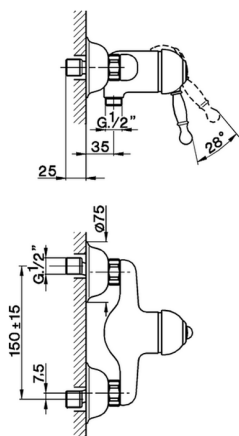

Single lever shower mixer ARCANA ROYAL_AY000441

MODEL **AY000441**

Single lever shower mixer, without shower set, 1/2" M flexible connection

AVAILABLE FINISHINGS

-  **21** 21 Chrome
-  **24** 24 Gold
-  **26** 26 Old Copper
-  **27** 27 Old Bronze
-  **2A** 2A Satin Brushed Nickel
-  **74** 74 Chrome/Gold

CHARACTERISTICS

Cartridge Spare Parts **ZZ92909000**

43 mm Cartridge

Single lever shower mixer ARCANA ROYAL_AY000441

cisal

AY 00044

- Monocomando doccia esterno
- Single lever wall-mounted shower mixer
- Einhand-Brausebatterie
- Mitigeur douche mural

NR.	DESCRIZIONE DESCRIPTION BESCHREIBUNG DESCRIPTION	N. CODICE CODE NO. WERKSNR. NR. CODE	NR.	DESCRIZIONE DESCRIPTION BESCHREIBUNG DESCRIPTION	N. CODICE CODE NO. WERKSNR. NR. CODE	NR.	DESCRIZIONE DESCRIPTION BESCHREIBUNG DESCRIPTION	N. CODICE CODE NO. WERKSNR. NR. CODE
1	Eccentrico con rosone "AC" Eccentric connection with escutcheon "AC" S - Anschluss m. Rosette "AC" Eccentrique + rosace "AC"	ZZ 92826 0	5-1	Placchetta per leva "AY" Cap for lever "AY" Abdeckkappe / Hebel "AY" Plaquelette levier "AY"	ZZ 93048 0			
1-1	Guarnizione NBR 90 SH, 24x16x2,7 Gasket NBR 90 SH, 24x16x2,7 Dichtung NBR 90 SH, 24x16x2,7 Joint NBR 90 SH, 24x16x2,7	ZZ 92689 0	5-2	Vite M, 4,5x15 lb. tc. Screw M, 4,5x15 Schraube M, 4,5x15 Vis M, 4,5x15	ZZ 92641 0			
2	Cartuccia monocomando piccola Mixing valve - small size Kartusche Cartouche mitigeurs	ZZ 92909 0						
3	Calotta bloccaggio cartuccia piccola Nut for mixing valve-small Mutter 1/Kartusche Erou pour cartouche Copricartuccia senza ideogrammi Escutcheon cartridge without ideogram Abdeckkappe ohne Ideogramm Couvre-cartouche sans ideogramme	ZZ 92603 0						
4	Leva monocomando "AY" Lever "AY" Hebel "AY" Levier "AY"	ZZ 90370 0						