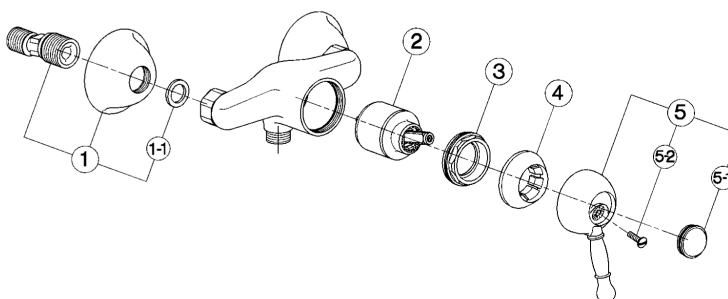

### AY 00044

- Monocomando doccia esterno
- Single lever wall-mounted shower mixer
- Einhand-Brausebatterie
- Mitigeur douche mural

bar	PORTATA * FLOW RATE DURCHFLOSS DEBIT l/min.
0,5	6,5
1	8,5
2	12
3	14,5
4	16
5	18

NR.	DESCRIZIONE DESCRIPTION BESCHREIBUNG DESCRIPTION	N. CODICE CODE NO. WERKSNR. NR. CODE	NR.	DESCRIZIONE DESCRIPTION BESCHREIBUNG DESCRIPTION	N. CODICE CODE NO. WERKSNR. NR. CODE	NR.	DESCRIZIONE DESCRIPTION BESCHREIBUNG DESCRIPTION	N. CODICE CODE NO. WERKSNR. NR. CODE
1	Eccentrico con rosone "AC" Eccentric connection with escutcheon "AC" S - Anschluss m. Rosette "AC" Excentrique + rosace "AC"	ZZ 92826 0	5-1	Placchetta per leva "AY" Cap for lever "AY" Abdeckkappe 1/Hebel "AY" Plaquelette levier "AY"	ZZ 93048 0			
1-1	Guarnizione NBR 90 SH, 24x16x2,7 Gasket NBR 90 SH, 24x16x2,7 Dichtung NBR 90 SH, 24x16x2,7 Joint NBR 90 SH, 24x16x2,7	ZZ 92689 0	5-2	Vite M.4,5x15 lb. tc. Screw M.4,5x15 Schraube M.4,5x15 Vis M.4,5x15	ZZ 92641 0			
2	Cartuccia monocomando piccola Mixing valve - small size Kartusche Cartouche mitigeurs	ZZ 92909 0						
3	Calotta bloccaggio cartuccia piccola Nut for mixing valve-small Mutter 1/Kartusche Ecrou pour cartouche	ZZ 92603 0						
4	Copricartuccia senza ideogrammi Escutcheon cartridge without ideogram Abdeckkappe ohne Ideogramm Couvre-cartouche sans ideogramme	ZZ 92718 0						
5	Leva monocomando "AY" Lever "AY" Hebel "AY" Levier "AY"	ZZ 90370 0						