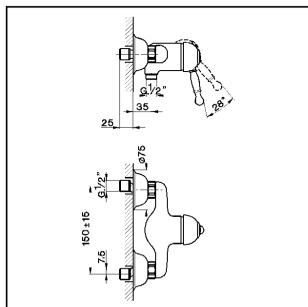

### AY 00044

- Monocomando doccia esterno
- Single lever wall-mounted shower mixer
- Einhand-Brausebatterie
- Mitigeur douche mural

bar	PORTATA * FLOW RATE DURCHFLOSS DEBIT l/min.
0,5	6,5
1	8,5
2	12
3	14,5
4	16
5	18

NR.	DESCRIZIONE DESCRIPTION BESCHREIBUNG DESCRIPTION	N. CODICE CODE NO. WERKSNR. NR. CODE	NR.	DESCRIZIONE DESCRIPTION BESCHREIBUNG DESCRIPTION	N. CODICE CODE NO. WERKSNR. NR. CODE	NR.	DESCRIZIONE DESCRIPTION BESCHREIBUNG DESCRIPTION	N. CODICE CODE NO. WERKSNR. NR. CODE
1	Eccentrico con rosone "AC" Eccentric connection with escutcheon "AC" S - Anschluss m. Rosette "AC" Excentrique + rosace "AC"	ZZ 92826 0	5-1	Placchetta per leva "AY" Cap for lever "AY" Abdeckkappe 1/Hebel "AY" Plaquelette levier "AY"	ZZ 93048 0			
1-1	Guarnizione NBR 90 SH, 24x16x2,7 Gasket NBR 90 SH, 24x16x2,7 Dichtung NBR 90 SH, 24x16x2,7 Joint NBR 90 SH, 24x16x2,7	ZZ 92689 0	5-2	Vite M.4,5x15 lb. tc. Screw M.4,5x15 Schraube M.4,5x15 Vis M.4,5x15	ZZ 92641 0			
2	Cartuccia monocomando piccola Mixing valve - small size Kartusche Cartouche mitigeurs	ZZ 92909 0						
3	Calotta bloccaggio cartuccia piccola Nut for mixing valve-small Mutter 1/Kartusche Ecrou pour cartouche	ZZ 92603 0						
4	Copricartuccia senza ideogrammi Escutcheon cartridge without ideogram Abdeckkappe ohne Ideogramm Couvre-cartouche sans ideogramme	ZZ 92718 0						
5	Leva monocomando "AY" Lever "AY" Hebel "AY" Levier "AY"	ZZ 90370 0						