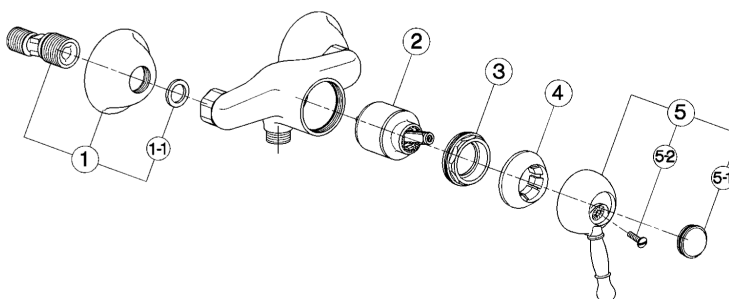

Single lever shower mixer ARCANA ROYAL_AY000441

MODEL **AY000441**

Single lever shower mixer, without shower set, 1/2" M flexible connection

AVAILABLE FINISHINGS

-  **21** 21 Chrome
-  **24** 24 Gold
-  **26** 26 Old Copper
-  **27** 27 Old Bronze
-  **2A** 2A Satin Brushed Nickel
-  **74** 74 Chrome/Gold

CHARACTERISTICS

Cartridge Spare Parts **ZZ92909000**

43 mm Cartridge

Single lever shower mixer ARCANA ROYAL_AY000441

cisal

AY 00044

- Monocomando doccia esterno
- Single lever wall-mounted shower mixer
- Einhand-Brausebatterie
- Mitigeur douche mural

NR.	DESCRIZIONE DESCRIPTION BESCHREIBUNG DESCRIPTION	N. CODICE CODE NO. WERKSNR. NR. CODE	NR.	DESCRIZIONE DESCRIPTION BESCHREIBUNG DESCRIPTION	N. CODICE CODE NO. WERKSNR. NR. CODE	NR.	DESCRIZIONE DESCRIPTION BESCHREIBUNG DESCRIPTION	N. CODICE CODE NO. WERKSNR. NR. CODE
1	Eccentrico con rosone "AC" Eccentric connection with escutcheon "AC" S - Anschluss m. Rosette "AC" Excentrique + rosace "AC"	ZZ 92826 0	5-1	Placchetta per leva "AY" Cap for lever "AY" Abdeckkappe / Hebel "AY" Plaquelette levier "AY"	ZZ 93048 0			
1-1	Guarnizione NBR 90 SH, 24x16x2,7 Gasket NBR 90 SH, 24x16x2,7 Dichtung NBR 90 SH, 24x16x2,7 Joint NBR 90 SH, 24x16x2,7	ZZ 92689 0	5-2	Vite M. 4,5x15 lb. tc. Screw M. 4,5x15 Schraube M. 4,5x15 Vis M. 4,5x15	ZZ 92641 0			
2	Cartuccia monocomando piccola Mixing valve - small size Kartusche Cartouche mitigeurs	ZZ 92909 0						
3	Calotta bloccaggio cartuccia piccola Nut for mixing valve-small Mutter 1/Kartusche Erou pour cartouche	ZZ 92603 0						
4	Copricartuccia senza ideogrammi Escutcheon cartridge without ideogram Abdeckkappe ohne Ideogramm Couvre-cartouche sans ideogramme	ZZ 92718 0						
5	Leva monocomando "AY" Lever "AY" Hebel "AY" Levier "AY"	ZZ 90370 0						