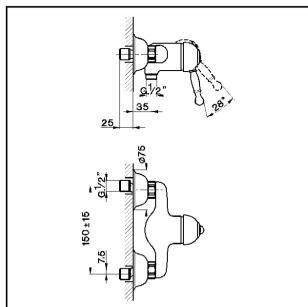

Single lever shower mixer ARCANA ROYAL_AY000441

MODEL **AY000441**

Single lever shower mixer, without shower set, 1/2" M flexible connection

AVAILABLE FINISHINGS

-  **21** 21 Chrome
-  **24** 24 Gold
-  **26** 26 Old Copper
-  **27** 27 Old Bronze
-  **2A** 2A Satin Brushed Nickel
-  **74** 74 Chrome/Gold

CHARACTERISTICS

Cartridge Spare Parts **ZZ92909000**

43 mm Cartridge

Single lever shower mixer ARCANA ROYAL_AY000441

cisal

AY 00044

- Monocomando doccia esterno
- Single lever wall-mounted shower mixer
- Einhand-Brausebatterie
- Mitigeur douche mural

NR.	DESCRIZIONE DESCRIPTION BESCHREIBUNG DESCRIPTION	N. CODICE CODE NO. WERKSNR. NR. CODE	NR.	DESCRIZIONE DESCRIPTION BESCHREIBUNG DESCRIPTION	N. CODICE CODE NO. WERKSNR. NR. CODE	NR.	DESCRIZIONE DESCRIPTION BESCHREIBUNG DESCRIPTION	N. CODICE CODE NO. WERKSNR. NR. CODE
1	Eccentrico con rosone "AC" Eccentric connection with escutcheon "AC" S - Anschluss m. Rosette "AC" Excentrique + rosace "AC"	ZZ 92826 0	5-1	Placchetta per leva "AY" Cap for lever "AY" Abdeckkappe / Hebel "AY" Plaquelette levier "AY"	ZZ 93048 0			
1-1	Guarnizione NBR 90 SH, 24x16x2,7 Gasket NBR 90 SH, 24x16x2,7 Dichtung NBR 90 SH, 24x16x2,7 Joint NBR 90 SH, 24x16x2,7	ZZ 92689 0	5-2	Vite M. 4,5x15 lb. tc. Screw M. 4,5x15 Schraube M. 4,5x15 Vis M. 4,5x15	ZZ 92641 0			
2	Cartuccia monocomando piccola Mixing valve - small size Kartusche Cartouche mitigeurs	ZZ 92909 0						
3	Calotta bloccaggio cartuccia piccola Nut for mixing valve-small Mutter 1/Kartusche Erou pour cartouche	ZZ 92603 0						
4	Copricartuccia senza ideogrammi Escutcheon cartridge without ideogram Abdeckkappe ohne Ideogramm Couvre-cartouche sans ideogramme	ZZ 92718 0						
5	Leva monocomando "AY" Lever "AY" Hebel "AY" Levier "AY"	ZZ 90370 0						