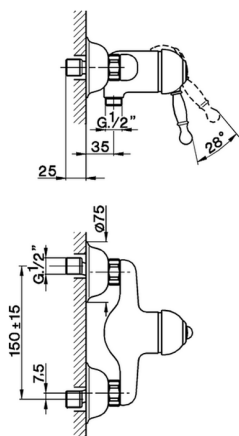

Single lever shower mixer ARCANA ROYAL_AY000441

MODEL **AY000441**

Single lever shower mixer, without shower set, 1/2" M flexible connection

AVAILABLE FINISHINGS

-  **21** 21 Chrome
-  **24** 24 Gold
-  **26** 26 Old Copper
-  **27** 27 Old Bronze
-  **2A** 2A Satin Brushed Nickel
-  **74** 74 Chrome/Gold

CHARACTERISTICS

Cartridge Spare Parts **ZZ92909000**

43 mm Cartridge

Single lever shower mixer ARCANA ROYAL_AY000441

cisal

AY 00044

- Monocomando doccia esterno
- Single lever wall-mounted shower mixer
- Einhand-Brausebatterie
- Mitigeur douche mural

NR.	DESCRIZIONE DESCRIPTION BESCHREIBUNG DESCRIPTION	N. CODICE CODE NO. WERKSNR. NR. CODE	NR.	DESCRIZIONE DESCRIPTION BESCHREIBUNG DESCRIPTION	N. CODICE CODE NO. WERKSNR. NR. CODE	NR.	DESCRIZIONE DESCRIPTION BESCHREIBUNG DESCRIPTION	N. CODICE CODE NO. WERKSNR. NR. CODE
1	Eccentrico con rosone "AC" Eccentric connection with escutcheon "AC" S - Anschluss m. Rosette "AC" Excentrique + rosace "AC"	ZZ 92826 0	5-1	Placchetta per leva "AY" Cap for lever "AY" Abdeckkappe / Hebel "AY" Plaquelette levier "AY"	ZZ 93048 0			
1-1	Guarnizione NBR 90 SH, 24x16x2,7 Gasket NBR 90 SH, 24x16x2,7 Dichtung NBR 90 SH, 24x16x2,7 Joint NBR 90 SH, 24x16x2,7	ZZ 92689 0	5-2	Vite M. 4,5x15 lb. tc. Screw M. 4,5x15 Schraube M. 4,5x15 Vis M. 4,5x15	ZZ 92641 0			
2	Cartuccia monocomando piccola Mixing valve - small size Kartusche Cartouche mitigeurs	ZZ 92909 0						
3	Calotta bloccaggio cartuccia piccola Nut for mixing valve-small Mutter 1/Kartusche Erou pour cartouche	ZZ 92603 0						
4	Copricartuccia senza ideogrammi Escutcheon cartridge without ideogram Abdeckkappe ohne Ideogramm Couvre-cartouche sans ideogramme	ZZ 92718 0						
5	Leva monocomando "AY" Lever "AY" Hebel "AY" Levier "AY"	ZZ 90370 0						