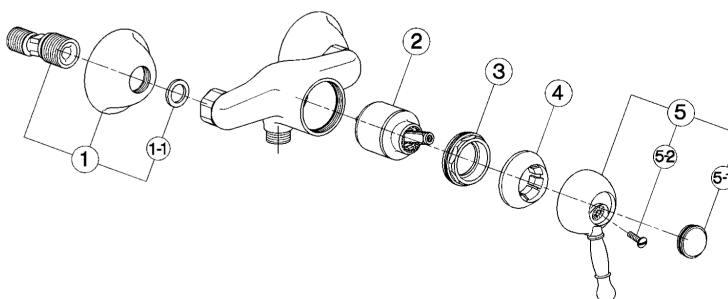

Single lever shower mixer ARCANA ROYAL_AY000441

MODEL **AY000441**

Single lever shower mixer, without shower set, 1/2" M flexible connection

AVAILABLE FINISHINGS

-  **21** 21 Chrome
-  **24** 24 Gold
-  **26** 26 Old Copper
-  **27** 27 Old Bronze
-  **2A** 2A Satin Brushed Nickel
-  **74** 74 Chrome/Gold

CHARACTERISTICS

Cartridge Spare Parts **ZZ92909000**

43 mm Cartridge

Single lever shower mixer ARCANA ROYAL_AY000441

cisal

AY 00044

- Monocomando doccia esterno
- Single lever wall-mounted shower mixer
- Einhand-Brausebatterie
- Mitigeur douche mural

NR.	DESCRIZIONE DESCRIPTION BESCHREIBUNG DESCRIPTION	N. CODICE CODE NO. WERKSNR. NR. CODE	NR.	DESCRIZIONE DESCRIPTION BESCHREIBUNG DESCRIPTION	N. CODICE CODE NO. WERKSNR. NR. CODE	NR.	DESCRIZIONE DESCRIPTION BESCHREIBUNG DESCRIPTION	N. CODICE CODE NO. WERKSNR. NR. CODE
1	Eccentrico con rosone "AC" Eccentric connection with escutcheon "AC" S - Anschluss m. Rosette "AC" Eccentrique + rosace "AC"	ZZ 92826 0	5-1	Placchetta per leva "AY" Cap for lever "AY" Abdeckkappe / Hebel "AY" Plaquette levier "AY"	ZZ 93048 0			
1-1	Guarnizione NBR 90 SH, 24x16x2,7 Gasket NBR 90 SH, 24x16x2,7 Dichtung NBR 90 SH, 24x16x2,7 Joint NBR 90 SH, 24x16x2,7	ZZ 92689 0	5-2	Vite M, 4,5x15 lb. tc. Screw M, 4,5x15 Schraube M, 4,5x15 Vis M, 4,5x15	ZZ 92641 0			
2	Cartuccia monocomando piccola Mixing valve - small size Kartusche Cartouche mitigeurs	ZZ 92909 0						
3	Calotta bloccaggio cartuccia piccola Nut for mixing valve-small Mutter 1/Kartusche Erou pour cartouche	ZZ 92603 0						
4	Copricartuccia senza ideogrammi Escutcheon cartridge without ideogram Abdeckkappe ohne Ideogramm Couvre-cartouche sans ideogramme	ZZ 92718 0						
5	Leva monocomando "AY" Lever "AY" Hebel "AY" Levier "AY"	ZZ 90370 0						