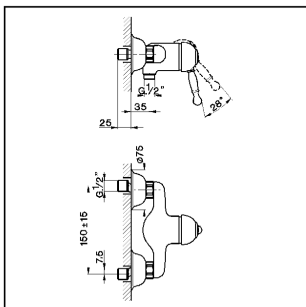

Single lever shower mixer ARCANA ROYAL_AY000441

MODEL **AY000441**

Single lever shower mixer, without shower set, 1/2" M flexible connection

AVAILABLE FINISHINGS

-  **21** 21 Chrome
-  **24** 24 Gold
-  **26** 26 Old Copper
-  **27** 27 Old Bronze
-  **2A** 2A Satin Brushed Nickel
-  **74** 74 Chrome/Gold

CHARACTERISTICS

Cartridge Spare Parts **ZZ92909000**

43 mm Cartridge

Single lever shower mixer ARCANA ROYAL_AY000441

cisal

AY 00044

- Monocomando doccia esterno
- Single lever wall-mounted shower mixer
- Einhand-Brausebatterie
- Mitigeur douche mural

NR.	DESCRIZIONE DESCRIPTION BESCHREIBUNG DESCRIPTION	N. CODICE CODE NO. WERKSNR. NR. CODE	NR.	DESCRIZIONE DESCRIPTION BESCHREIBUNG DESCRIPTION	N. CODICE CODE NO. WERKSNR. NR. CODE	NR.	DESCRIZIONE DESCRIPTION BESCHREIBUNG DESCRIPTION	N. CODICE CODE NO. WERKSNR. NR. CODE
1	Eccentrico con rosone "AC" Eccentric connection with escutcheon "AC" S - Anschluss m. Rosette "AC" Eccentrique + rosace "AC"	ZZ 92826 0	5-1	Placchetta per leva "AY" Cap for lever "AY" Abdeckkappe / Hebel "AY" Plaquette levier "AY"	ZZ 93048 0			
1-1	Guarnizione NBR 90 SH, 24x16x2,7 Gasket NBR 90 SH, 24x16x2,7 Dichtung NBR 90 SH, 24x16x2,7 Joint NBR 90 SH, 24x16x2,7	ZZ 92689 0	5-2	Vite M, 4,5x15 lb. tc. Screw M, 4,5x15 Schraube M, 4,5x15 Vis M, 4,5x15	ZZ 92641 0			
2	Cartuccia monocomando piccola Mixing valve - small size Kartusche Cartouche mitigeurs	ZZ 92909 0						
3	Calotta bloccaggio cartuccia piccola Nut for mixing valve-small Mutter 1/Kartusche Erou pour cartouche	ZZ 92603 0						
4	Copricartuccia senza ideogrammi Escutcheon cartridge without ideogram Abdeckkappe ohne Ideogramm Couvre-cartouche sans ideogramme	ZZ 92718 0						
5	Leva monocomando "AY" Lever "AY" Hebel "AY" Levier "AY"	ZZ 90370 0						