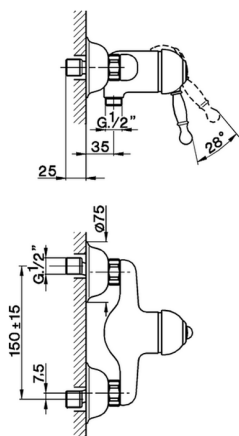

Single lever shower mixer ARCANA ROYAL_AY000441

MODEL **AY000441**

Single lever shower mixer, without shower set, 1/2" M flexible connection

AVAILABLE FINISHINGS

-  **21** 21 Chrome
-  **24** 24 Gold
-  **26** 26 Old Copper
-  **27** 27 Old Bronze
-  **2A** 2A Satin Brushed Nickel
-  **74** 74 Chrome/Gold

CHARACTERISTICS

Cartridge Spare Parts **ZZ92909000**

43 mm Cartridge

Single lever shower mixer ARCANA ROYAL_AY000441

cisal

AY 00044

- Monocomando doccia esterno
- Single lever wall-mounted shower mixer
- Einhand-Brausebatterie
- Mitigeur douche mural

NR.	DESCRIZIONE DESCRIPTION BESCHREIBUNG DESCRIPTION	N. CODICE CODE NO. WERKSNR. NR. CODE	NR.	DESCRIZIONE DESCRIPTION BESCHREIBUNG DESCRIPTION	N. CODICE CODE NO. WERKSNR. NR. CODE	NR.	DESCRIZIONE DESCRIPTION BESCHREIBUNG DESCRIPTION	N. CODICE CODE NO. WERKSNR. NR. CODE
1	Eccentrico con rosone "AC" Eccentric connection with escutcheon "AC" S - Anschluss m. Rosette "AC" Eccentrique + rosace "AC"	ZZ 92826 0	5-1	Placchetta per leva "AY" Cap for lever "AY" Abdeckkappe / Hebel "AY" Plaquette levier "AY"	ZZ 93048 0			
1-1	Guarnizione NBR 90 SH, 24x16x2,7 Gasket NBR 90 SH, 24x16x2,7 Dichtung NBR 90 SH, 24x16x2,7 Joint NBR 90 SH, 24x16x2,7	ZZ 92689 0	5-2	Vite M, 4,5x15 lb. tc. Screw M, 4,5x15 Schraube M, 4,5x15 Vis M, 4,5x15	ZZ 92641 0			
2	Cartuccia monocomando piccola Mixing valve - small size Kartusche Cartouche mitigeurs	ZZ 92909 0						
3	Calotta bloccaggio cartuccia piccola Nut for mixing valve-small Mutter 1/Kartusche Erou pour cartouche	ZZ 92603 0						
4	Copricartuccia senza ideogrammi Escutcheon cartridge without ideogram Abdeckkappe ohne Ideogramm Couvre-cartouche sans ideogramme	ZZ 92718 0						
5	Leva monocomando "AY" Lever "AY" Hebel "AY" Levier "AY"	ZZ 90370 0						