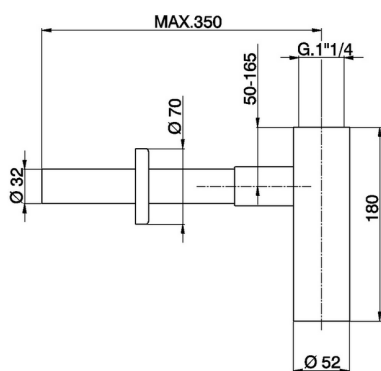

1 1/4 Siphon COMPONENTS_ZA004070

MODEL **ZA004070**

1" 1/4 Siphon

AVAILABLE FINISHINGS

-  **21** 21 Chrome
-  **24** 24 Gold
-  **27** 27 Old Bronze
-  **2A** 2A Satin Brushed Nickel
-  **2B** 2B Polished Nickel
-  **2P** 2P Rose Gold
-  **2Q** 2Q Black Titanium
-  **40** 40 Matt Black
-  **4Q** 4Q Matt White