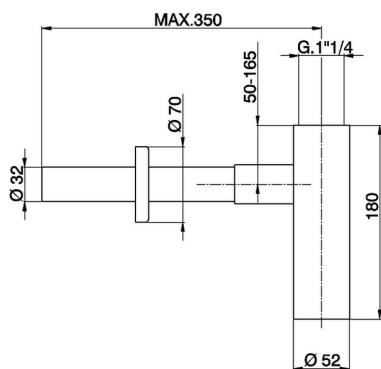

CHARACTERISTICS

2024-09-19