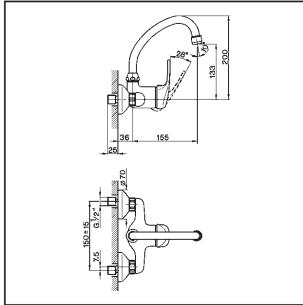

Exposed single lever sink mixer KITCHEN_EU000410

cisal

EU 00041

- Monocomando livello
- Single lever sink mixer
- Einhand-Wand-Spültischbatterie
- Mitigeur évier mural