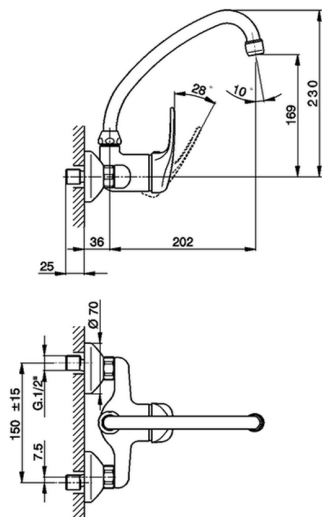

Exposed single lever sink mixer KITCHEN_EU000410

MODEL **EU000410**

Exposed single lever sink mixer, swivel spout

AVAILABLE FINISHINGS

CHARACTERISTICS

Cartridge Spare Parts **ZZ95274000**

40 mm Cartridge

Exposed single lever sink mixer KITCHEN_EU000410

NR.	DESCRIZIONE DESCRIPTION BESCHREIBUNG DESCRIPTION	N. CODICE CODE NO. WERKSNR. NR. CODE	NR.	DESCRIZIONE DESCRIPTION BESCHREIBUNG DESCRIPTION	N. CODICE CODE NO. WERKSNR. NR. CODE	NR.	DESCRIZIONE DESCRIPTION BESCHREIBUNG DESCRIPTION	N. CODICE CODE NO. WERKSNR. NR. CODE
1	Lever monocomando "EU" Lever "EU" Höbel "EU" Lever "EU" Placchetta per leva Cap for lever Abdeckkappe für Höbel Plaque pour levier	ZZ 92857 0	5	Canna alta Ø18 interasse 200 con alettore Swinging spout 200 Ø18 with mousser Auslauf-Führ-U-200 Ø18 mit Patilor Bec orientable 200 Ø18 avec mousser	ZZ 92810 0			
1-1	Grano punta piana inox M 6x6 Screw stainless steel M 6x6 Meterschraube M 6x6 Vis spatiale inox M 6x6	ZZ 92645 0	5-1	Aeratore M.22x1 IA Mousser M.22x1 IA Patilor M.22x1 IA Mousser M.22x1 IA	ZZ 92835 0			
1-2	Coppia cartuccia senza ideogrammi Escutcheon cartridge without ideogram Abdeckkappe ohne Ideogramm Couver cartouche sans ideogramme	ZZ 92718 0	5-2	Cartuccia per aeratore M.22x1 Mousser cartridge M.22x1 Kart./Patilor M.22x1 Cartouche x mousser M.22x1	ZZ 92708 0			
2	Calotta bloccaggio cartuccia piccola Nut for mixing valve small Mutter für Kartusche Ecrou pour cartouche	ZZ 92603 0	5-3	Calotta 3/4" es.29 Ø19,5 Nut 3/4" Ø19,5 Mutter 3/4" Ø19,5 Ecrou 3/4" Ø19,5	ZZ 92615 0			
3	Cartuccia monocomando Mixing valve Kartusche Cartouche mitigeurs	ZZ 95273 0	6	Eccentrico con rosone Eccentric connection with escutcheon S- Anschluss m.Rosette Eccentrique + rosace	ZZ 92848 0			
4			6-1	Guarnizione NBR90 SH 24x16x2,7 Gasket NBR90 SH 24x16x2,7 Dichtung NBR90 SH 24x16x2,7 Joint NBR90 SH 24x16x2,7	ZZ 92689 0			