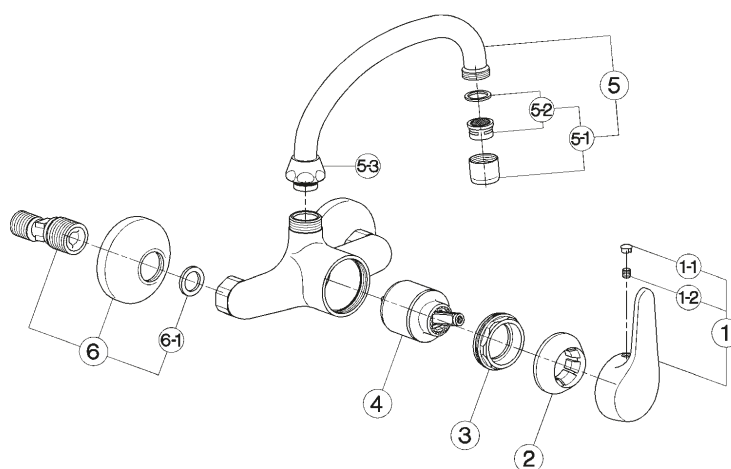

bar	PORTATA BOCCA DI EROGAZIONE * SPOUT FLOW RATE DURCHFLOß WANNENEINLAUF DÉBIT BEC DEVERSEUR l/min.
0.5	6.5
1	8.5
2	12
3	14.5
4	16
5	18

* con resistenza silenziosa della classe di portata A (15 l/min. a 3 bar)
with hydraulic resistance of flow rate class A (15 l/min. at 3 bar)
mit geräuscharmen Widerstand der Durchflussklasse A (15 l/min. bei 3 bar)
avec aérateur classe A (15 l/min. à 3 bar)

NR.	DESCRIZIONE DESCRIPTION BESCHREIBUNG DESCRIPTION	N. CODICE CODE NO. WERKSNR. NR. CODE	NR.	DESCRIZIONE DESCRIPTION BESCHREIBUNG DESCRIPTION	N. CODICE CODE NO. WERKSNR. NR. CODE	NR.	DESCRIZIONE DESCRIPTION BESCHREIBUNG DESCRIPTION	N. CODICE CODE NO. WERKSNR. NR. CODE
1	Leva monocomando "EU" Lever "EU" Höbel "EU" Levier "EU"	ZZ 92857 0	5	Canna alta Ø18 interasse 200 con aérateur Swinging spout 200 Ø18 with moussur Auslauf-Führ-U-200 Ø18 mit Perlator Bec orientable 200 Ø18 avec moussur	ZZ 92810 0			
1-1	Flacchetta per leva Cap for lever Abdeckkappe für Höbel Flaquelette levier	ZZ 92710 0	5-1	Aeratore M.22x1 IA Moussur M.22x1 IA Perlator M.22x1 IA Moussur M.22x1 IA	ZZ 92835 0			
1-2	Grano punta piana inox M.6x6 Screw stainless steel M.6x6 Meterschraube M.6x6 Vis spatiale inox M.6x6	ZZ 92645 0	5-2	Cartuccia per aeratore M.22x1 Moussur cartridge M.22x1 Kart./Perlator M.22x1 Cartouche x moussur M.22x1	ZZ 92708 0			
2	Coppia cartuccia senza ideogrammi Escutcheon cartridge without ideogram Abdeckkappe ohne Ideogramm Couver cartouche sans ideogramme	ZZ 92718 0	5-3	Calotta 3/4" es.29 Ø19,5 Nut 3/4" Ø19,5 Mutter 3/4" Ø19,5 Ecrou 3/4" Ø19,5	ZZ 92615 0			
3	Calotta bloccaggio cartuccia piccola Nut for mixing valve small Mutter für Kartusche Ecrou pour cartouche	ZZ 92603 0	6	Eccentrico con rosone Eccentric connection with escutcheon S-Anschluss mit Rosette Excentrique + rosace	ZZ 92848 0			
4	Cartuccia monocomando Mixing valve Kartusche Cartouche mitigeurs	ZZ 95273 0	6-1	Guarnizione NBR90 SH 24x16x2,7 Gasket NBR90 SH 24x16x2,7 Dichtung NBR90 SH 24x16x2,7 Joint NBR90 SH 24x16x2,7	ZZ 92689 0			

EU.5

EU000410

<https://en.cisal.it/exposed-single-lever-sink-mixer-kitchen-eu000410>

2026-06-14