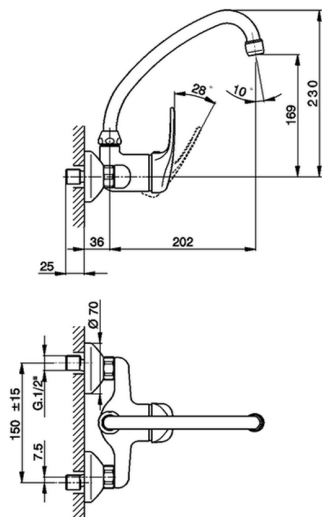

Exposed single lever sink mixer KITCHEN_EU000410

MODEL **EU000410**

Exposed single lever sink mixer, swivel spout

AVAILABLE FINISHINGS

CHARACTERISTICS

Cartridge Spare Parts **ZZ95274000**

40 mm Cartridge

Exposed single lever sink mixer KITCHEN_EU000410

NR.	DESCRIZIONE DESCRIPTION BESCHREIBUNG DESCRIPTION	N. CODICE CODE NO. WERKSNR. NR. CODE	NR.	DESCRIZIONE DESCRIPTION BESCHREIBUNG DESCRIPTION	N. CODICE CODE NO. WERKSNR. NR. CODE	NR.	DESCRIZIONE DESCRIPTION BESCHREIBUNG DESCRIPTION	N. CODICE CODE NO. WERKSNR. NR. CODE
1	Leva monocomando "EU" Lever "EU" Höbel "EU" Levier "EU"	ZZ 92857 0	5	Canna alta Ø18 interasse 200 con aérateur Swinging spout 200 Ø18 with moussur Auslauf-Führ-U-200 Ø18 mit Perlator Bec orientable 200 Ø18 avec moussur	ZZ 92810 0			
1-1	Flacchetta per leva Cap for lever Abdeckkappe für Höbel Flaquelette levier	ZZ 92710 0	5-1	Aeratore M.22x1 IA Moussur M.22x1 IA Perlator M.22x1 IA Moussur M.22x1 IA	ZZ 92835 0			
1-2	Grano punta piana inox M.6x6 Screw stainless steel M.6x6 Meterschraube M.6x6 Vis spatiale inox M.6x6	ZZ 92645 0	5-2	Cartuccia per aeratore M.22x1 Moussur cartridge M.22x1 Kart./Perlator M.22x1 Cartouche x moussur M.22x1	ZZ 92708 0			
2	Coppia cartuccia senza ideogrammi Escutcheon cartridge without ideogram Abdeckkappe ohne Ideogramm Couver cartouche sans ideogramme	ZZ 92718 0	5-3	Calotta 3/4" es.29 Ø19,5 Nut 3/4" Ø19,5 Mutter 3/4" Ø19,5 Ecrou 3/4" Ø19,5	ZZ 92615 0			
3	Calotta bloccaggio cartuccia piccola Nut for mixing valve small Mutter für Kartusche Ecrou pour cartouche	ZZ 92603 0	6	Eccentrico con rosone Eccentric connection with escutcheon S-Anschluss mit Rosette Excentrique + rosace	ZZ 92848 0			
4	Cartuccia monocomando Mixing valve Kartusche Cartouche mitigeurs	ZZ 95273 0	6-1	Guarnizione NBR90 SH 24x16x2,7 Gasket NBR90 SH 24x16x2,7 Dichtung NBR90 SH 24x16x2,7 Joint NBR90 SH 24x16x2,7	ZZ 92689 0			