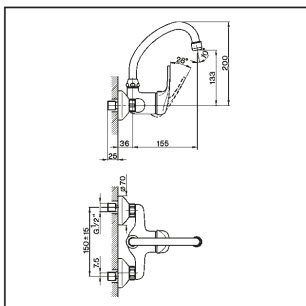

Exposed single lever sink mixer KITCHEN_EU000410

cisal

EU 00041

- Monocomando livello
- Single lever sink mixer
- Einhand-Wand-Spültischbatterie
- Mitigeur évier mural