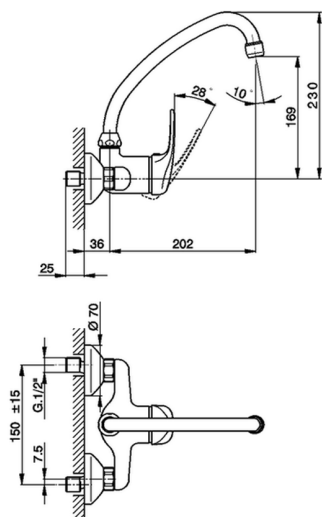

Exposed single lever sink mixer KITCHEN_EU000410

MODEL **EU000410**

Exposed single lever sink mixer, swivel spout

AVAILABLE FINISHINGS

CHARACTERISTICS

Cartridge Spare Parts **ZZ95274000**

40 mm Cartridge

Exposed single lever sink mixer KITCHEN_EU000410

NR.	DESCRIZIONE DESCRIPTION BESCHREIBUNG DESCRIPTION	N. CODICE CODE NO. WERKSNR. NR. CODE	NR.	DESCRIZIONE DESCRIPTION BESCHREIBUNG DESCRIPTION	N. CODICE CODE NO. WERKSNR. NR. CODE	NR.	DESCRIZIONE DESCRIPTION BESCHREIBUNG DESCRIPTION	N. CODICE CODE NO. WERKSNR. NR. CODE
1	Lever monocomando "EU" Lever "EU" Höbel "EU" Lever "EU" Flacchetta per leva	ZZ 92857 0	5	Canna alta Ø18 interasse 200 con aérateur Swinging spout 200 Ø18 with moussur Auslauf-Führ-U-200 Ø18 mit Perlator Bec orientable 200 Ø18 avec moussur	ZZ 92810 0			
1-1	Cap for lever Abdeckkappe für Höbel Flacquette levier	ZZ 92710 0	5-1	Aeratore M.22x1 IA Moussur M.22x1 IA Perlator M.22x1 IA Moussur M.22x1 IA	ZZ 92835 0			
1-2	Crano punta piana inox M.6x6 Screw stainless steel M.6x6 Meterschraube M.6x6 Vis spatiale inox M.6x6	ZZ 92645 0	5-2	Cartuccia per aeratore M.22x1 Moussur cartridge M.22x1 Kart./Perlator M.22x1 Cartouche x moussur M.22x1	ZZ 92708 0			
2	Coppia cartuccia senza ideogrammi Escutcheon cartridge without ideogram Abdeckkappe ohne Ideogramm Couver cartouche sans ideogramme	ZZ 92718 0	5-3	Calotta 3/4" es.29 Ø19,5 Nut 3/4" Ø19,5 Mutter 3/4" Ø19,5 Ecrou 3/4" Ø19,5	ZZ 92615 0			
3	Calotta bloccaggio cartuccia piccola Nut for mixing valve small Mutter für Kartusche Ecrou pour cartouche	ZZ 92603 0	6	Eccentrico con rosone Eccentric connection with escutcheon S-Anschluss mit Rosette Excentrique + rosace	ZZ 92848 0			
4	Cartuccia monocomando Mixing valve Kartusche Cartouche mitigeurs	ZZ 95273 0	6-1	Guarnizione NBR90 SH 24x16x2,7 Gasket NBR90 SH 24x16x2,7 Dichtung NBR90 SH 24x16x2,7 Joint NBR90 SH 24x16x2,7	ZZ 92689 0			