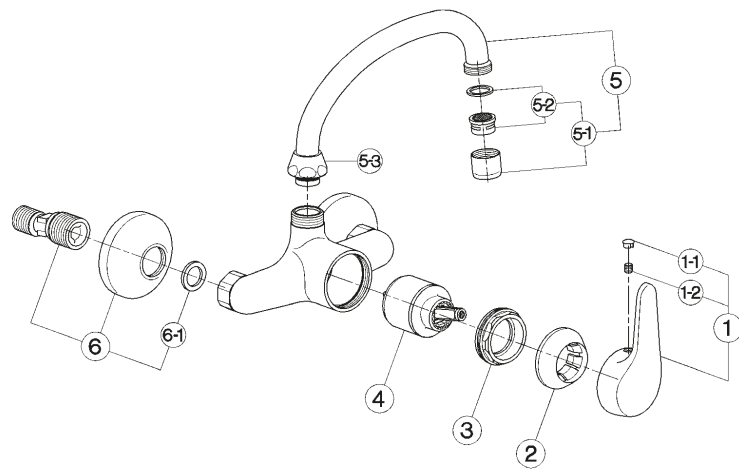

bar	PORTATA BOCCA DI EROGAZIONE * SPOUT FLOW RATE DURCHFLOß WANNENEINLAUF DÉBIT BEC DEVERSEUR l/min.
0.5	6.5
1	8.5
2	12
3	14.5
4	16
5	18

* con resistenza silenziosa della classe di portata A (15 l/min. a 3 bar)
with hydraulic resistance of flow rate class A (15 l/min. at 3 bar)
mit geräuscharmen Widerstand der Durchflussklasse A (15 l/min. bei 3 bar)
avec aérateur classe A (15 l/min. à 3 bar)

NR.	DESCRIZIONE DESCRIPTION BESCHREIBUNG DESCRIPTION	N. CODICE CODE NO. WERKS NR. NR. CODE	NR.	DESCRIZIONE DESCRIPTION BESCHREIBUNG DESCRIPTION	N. CODICE CODE NO. WERKS NR. NR. CODE	NR.	DESCRIZIONE DESCRIPTION BESCHREIBUNG DESCRIPTION	N. CODICE CODE NO. WERKS NR. NR. CODE
1	Lever monocomando "EU" Lever "EU" Höbel "EU" Lever "EU" Placchetta per leva Cap for lever Abdeckkappe für Höbel Plaque pour levier	ZZ 92857 0	5	Canna alta Ø18 interasse 200 con aérateur Swinging spout 200 Ø18 with moussur Auslauf-Führ-U-200 Ø18 mit Patator Bec orientable 200 Ø18 avec moussur	ZZ 92810 0			
1-1	Grano punta piana inox M 6x6 Screw stainless steel M 6x6 Meterschraube M 6x6 Vis spatiale inox M 6x6	ZZ 92710 0	5-1	Aeratore M.22x1 IA Moussur M.22x1 IA Patator M.22x1 IA Moussur M.22x1 IA	ZZ 92835 0			
1-2	Coppia cartuccia senza ideogrammi Escutcheon cartridge without ideogram Abdeckkappe ohne Ideogramm Couver cartouche sans ideogramme	ZZ 92645 0	5-2	Cartuccia per aeratore M.22x1 Moussur cartridge M.22x1 Kart./Patator M.22x1 Cartouche x moussur M.22x1	ZZ 92708 0			
2	Calotta bloccaggio cartuccia piccola Nut for mixing valve small Mutter für Kartusche Ecrou pour cartouche	ZZ 92718 0	5-3	Calotta 3/4" es.29 Ø19,5 Nut 3/4" Ø19,5 Mutter 3/4" Ø19,5 Ecrou 3/4" Ø19,5	ZZ 92615 0			
3	Cartuccia monocomando Mixing valve Kartusche Cartouche mitigeurs	ZZ 92603 0	6	Eccentrico con rosone Eccentric connection with escutcheon S-Anschluss mit Rosette Excentrique + rosace	ZZ 92848 0			
4		ZZ 95273 0	6-1	Guarnizione NBR90 SH 24x16x2,7 Gasket NBR90 SH 24x16x2,7 Dichtung NBR90 SH 24x16x2,7 Joint NBR90 SH 24x16x2,7	ZZ 92689 0			

EU.5

EU000410

<https://en.cisal.it/exposed-single-lever-sink-mixer-kitchen-eu000410>

2026-06-14