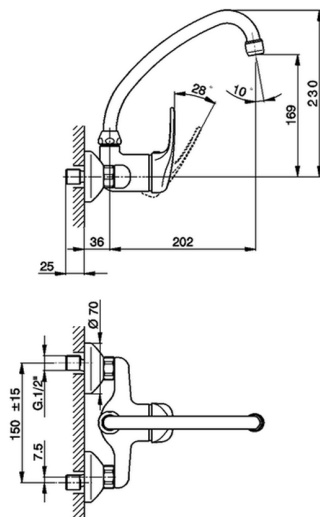

Exposed single lever sink mixer KITCHEN_EU000410

MODEL **EU000410**

Exposed single lever sink mixer, swivel spout

AVAILABLE FINISHINGS

CHARACTERISTICS

Cartridge Spare Parts **ZZ95274000**

40 mm Cartridge

Exposed single lever sink mixer KITCHEN_EU000410

NR.	DESCRIZIONE DESCRIPTION BESCHREIBUNG DESCRIPTION	N. CODICE CODE NO. WERKS NR. NR. CODE	NR.	DESCRIZIONE DESCRIPTION BESCHREIBUNG DESCRIPTION	N. CODICE CODE NO. WERKS NR. NR. CODE	NR.	DESCRIZIONE DESCRIPTION BESCHREIBUNG DESCRIPTION	N. CODICE CODE NO. WERKS NR. NR. CODE
1	Lever monocomando "EU" Lever "EU" Höbel "EU" Lever "EU" Placchetta per leva Cap for lever Abdeckkappe für Höbel Plaque pour levier	ZZ 92857 0	5	Canna alta Ø18 interasse 200 con aérateur Swinging spout 200 Ø18 with moussur Auslauf-Führ-U-200 Ø18 mit Patator Bec orientable 200 Ø18 avec moussur	ZZ 92810 0			
1-1	Grano punta piana inox M 6x6 Screw stainless steel M 6x6 Meterschraube M 6x6 Vis spatiale inox M 6x6	ZZ 92710 0	5-1	Aeratore M.22x1 IA Moussur M.22x1 IA Patator M.22x1 IA Moussur M.22x1 IA	ZZ 92835 0			
1-2	Coppia cartuccia senza ideogrammi Escutcheon cartridge without ideogram Abdeckkappe ohne Ideogramm Couver cartouche sans ideogramme	ZZ 92645 0	5-2	Cartuccia per aeratore M.22x1 Moussur cartridge M.22x1 Kart./Patator M.22x1 Cartouche x moussur M.22x1	ZZ 92708 0			
2	Calotta bloccaggio cartuccia piccola Nut for mixing valve small Mutter für Kartusche Ecrou pour cartouche	ZZ 92718 0	5-3	Calotta 3/4" es.29 Ø19,5 Nut 3/4" Ø19,5 Mutter 3/4" Ø19,5 Ecrou 3/4" Ø19,5	ZZ 92615 0			
3	Cartuccia monocomando Mixing valve Kartusche Cartouche mitigeurs	ZZ 92603 0	6	Eccentrico con rosone Eccentric connection with escutcheon S-Anschluss mit Rosette Excentrique + rosace	ZZ 92848 0			
4		ZZ 95273 0	6-1	Guarnizione NBR90 SH 24x16x2,7 Gasket NBR90 SH 24x16x2,7 Dichtung NBR90 SH 24x16x2,7 Joint NBR90 SH 24x16x2,7	ZZ 92689 0			