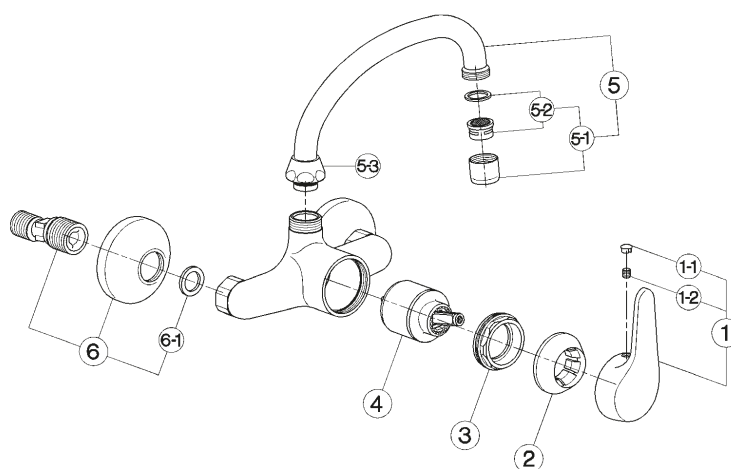

Exposed single lever sink mixer KITCHEN_EU000410

cisal

EU 00041

- Monocomando livello
- Single lever sink mixer
- Einhand-Wand-Spültischbatterie
- Mitigeur évier mural

bar	PORTATA BOCCA DI EROGAZIONE * SPOUT FLOW RATE DURCHFLOSS WANNENEINLAUF DÉBIT BEC DEVERSEUR l/min.
0.5	6.5
1	8.5
2	12
3	14.5
4	16
5	18

NR.	DESCRIZIONE DESCRIPTION BESCHREIBUNG DESCRIPTION	N. CODICE CODE NO. WERKSNR. NR. CODE	NR.	DESCRIZIONE DESCRIPTION BESCHREIBUNG DESCRIPTION	N. CODICE CODE NO. WERKSNR. NR. CODE	NR.	DESCRIZIONE DESCRIPTION BESCHREIBUNG DESCRIPTION	N. CODICE CODE NO. WERKSNR. NR. CODE
1	Lever monocomando "EU" Lever "EU" Höbel "EU" Lever "EU" Flachhette per leva Cap for lever Abdeckkappe für Höbel Flachhette lever	ZZ 92857 0	5	Canna alta Ø18 interasse 200 con aérateur Swinging spout 200 Ø18 with moussur Auslauf-Führ-U-200 Ø18 mit Perlator Bec orientable 200 Ø18 avec moussur	ZZ 92810 0			
1-1	Cap for lever Abdeckkappe für Höbel Flachhette lever	ZZ 92710 0	5-1	Aeratore M.22x1 IA Moussur M.22x1 IA Perlator M.22x1 IA Moussur M.22x1 IA	ZZ 92835 0			
1-2	Grano punta piano inox M.6x6 Screw stainless steel M.6x6 Meterschraube M.6x6 Vis spatiale inox M.6x6	ZZ 92645 0	5-2	Cartuccia per aeratore M.22x1 Moussur cartridge M.22x1 Kart./Perlator M.22x1 Cartouche x moussur M.22x1	ZZ 92708 0			
2	Coppia cartuccia senza ideogrammi Escutcheon cartridge without ideogram Abdeckkappe ohne Ideogramm Couver cartouche sans ideogramme	ZZ 92718 0	5-3	Calotta 3/4" es.29 Ø19,5 Nut 3/4" Ø19,5 Mutter 3/4" Ø19,5 Ecrou 3/4" Ø19,5	ZZ 92615 0			
3	Calotta bloccaggio cartuccia piccola Nut for mixing valve small Mutter für Kartusche Ecrou pour cartouche	ZZ 92603 0	6	Eccentrico con rosone Eccentric connection with escutcheon S-Anschluss mit Rosette Excentrique + rosace	ZZ 92848 0			
4	Cartuccia monocomando Mixing valve Kartusche Cartouche mitigeurs	ZZ 95273 0	6-1	Guarnizione NBR90 SH 24x16x2,7 Gasket NBR90 SH 24x16x2,7 Dichtung NBR90 SH 24x16x2,7 Joint NBR90 SH 24x16x2,7	ZZ 92689 0			