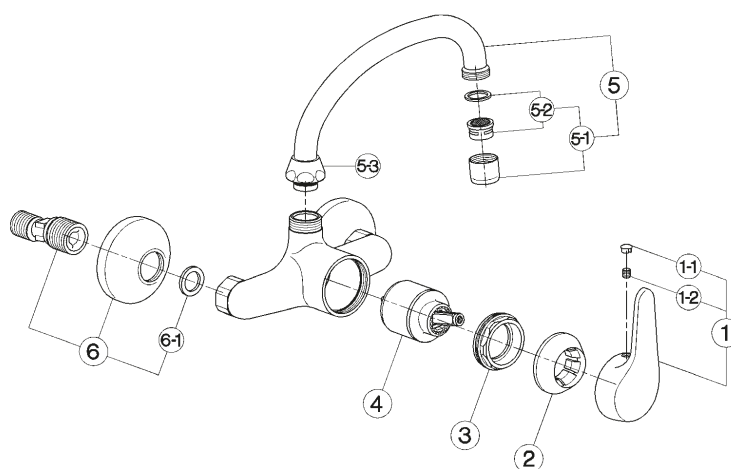

Exposed single lever sink mixer KITCHEN_EU000410

cisal

EU 00041

- Monocomando livello
- Single lever sink mixer
- Einhand-Wand-Spültischbatterie
- Mitigeur évier mural

bar	PORTATA BOCCA DI EROGAZIONE * SPOUT FLOW RATE DURCHFLOSS WANNENEINLAUF DÉBIT BEC DEVERSEUR l/min.
0.5	6.5
1	8.5
2	12
3	14.5
4	16
5	18

NR.	DESCRIZIONE DESCRIPTION BESCHREIBUNG DESCRIPTION	N. CODICE CODE NO. WERKSNR. NR. CODE	NR.	DESCRIZIONE DESCRIPTION BESCHREIBUNG DESCRIPTION	N. CODICE CODE NO. WERKSNR. NR. CODE	NR.	DESCRIZIONE DESCRIPTION BESCHREIBUNG DESCRIPTION	N. CODICE CODE NO. WERKSNR. NR. CODE
1	Leva monocomando "EU" Lever "EU" Höbel "EU" Levier "EU"	ZZ 92857 0	5	Canna alta Ø18 interasse 200 con aérateur Swinging spout 200 Ø18 with moussur Auslauf-Führ-U-200 Ø18 mit Patator Bec orientable 200 Ø18 avec moussur	ZZ 92810 0			
1-1	Flacchetta per leva Cap for lever Abdeckkappe für Höbel Flaquelette levier	ZZ 92710 0	5-1	Aeratore M.22x1 IA Moussur M.22x1 IA Patator M.22x1 IA Moussur M.22x1 IA	ZZ 92835 0			
1-2	Grano punta piana inox M.6x6 Screw stainless steel M.6x6 Meterschraube M.6x6 Vis spatiale inox M.6x6	ZZ 92645 0	5-2	Cartuccia per aeratore M.22x1 Moussur cartridge M.22x1 Kart./Patator M.22x1 Cartouche x moussur M.22x1	ZZ 92708 0			
2	Coppia cartuccia senza ideogrammi Escutcheon cartridge without ideogram Abdeckkappe ohne Ideogramm Couver cartouche sans ideogramme	ZZ 92718 0	5-3	Calotta 3/4" es.29 Ø19,5 Nut 3/4" Ø19,5 Mutter 3/4" Ø19,5 Ecrou 3/4" Ø19,5	ZZ 92615 0			
3	Calotta bloccaggio cartuccia piccola Nut for mixing valve small Mutter für Kartusche Ecrou pour cartouche	ZZ 92603 0	6	Eccentrico con rosone Eccentric connection with escutcheon S- Anschluss m.Rosette Excentrique + rosace	ZZ 92848 0			
4	Cartuccia monocomando Mixing valve Kartusche Cartouche mitigeurs	ZZ 95273 0	6-1	Guarnizione NBR90 SH 24x16x2,7 Gasket NBR90 SH 24x16x2,7 Dichtung NBR90 SH 24x16x2,7 Joint NBR90 SH 24x16x2,7	ZZ 92689 0			