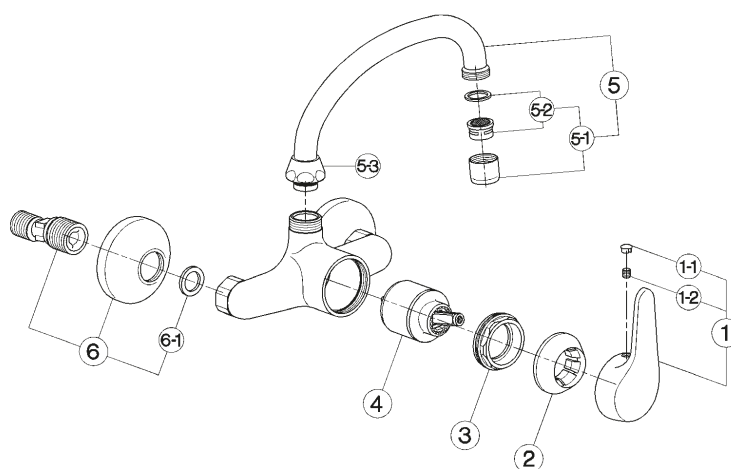

bar	PORTATA BOCCA DI EROGAZIONE * SPOUT FLOW RATE DURCHFLOSS WANNENEINLAUF DÉBIT BEC DEVERSEUR l/min.
0.5	6.5
1	8.5
2	12
3	14.5
4	16
5	18

* con resistenza silenziosa della classe di portata A (15 l/min. a 3 bar)
with hydraulic resistance of flow rate class A (15 l/min. at 3 bar)
mit geräuscharmen Widerstand der Durchflussklasse A (15 l/min. bei 3 bar)
avec aérateur classe A (15 l/min. à 3 bar)

NR.	DESCRIZIONE DESCRIPTION BESCHREIBUNG DESCRIPTION	N. CODICE CODE NO. WERKSNR. NR. CODE	NR.	DESCRIZIONE DESCRIPTION BESCHREIBUNG DESCRIPTION	N. CODICE CODE NO. WERKSNR. NR. CODE	NR.	DESCRIZIONE DESCRIPTION BESCHREIBUNG DESCRIPTION	N. CODICE CODE NO. WERKSNR. NR. CODE
1	Lever monocomando "EU" Lever "EU" Höbel "EU" Lever "EU" Flachhette per leva Cap for lever Abdeckkappe für Höbel Flachhette lever	ZZ 92857 0	5	Canna alta Ø18 interasse 200 con aérateur Swinging spout 200 Ø18 with moussur Auslauf-Führ-U-200 Ø18 mit Perlator Bec orientable 200 Ø18 avec moussur	ZZ 92810 0			
1-1	Cap for lever Abdeckkappe für Höbel Flachhette lever	ZZ 92710 0	5-1	Aeratore M.22x1 IA Moussur M.22x1 IA Perlator M.22x1 IA Moussur M.22x1 IA	ZZ 92835 0			
1-2	Grano punta piano inox M.6x6 Screw stainless steel M.6x6 Meterschraube M.6x6 Vis spatiale inox M.6x6	ZZ 92645 0	5-2	Cartuccia per aeratore M.22x1 Moussur cartridge M.22x1 Kart./Perlator M.22x1 Cartouche x moussur M.22x1	ZZ 92708 0			
2	Coppia cartuccia senza ideogrammi Escutcheon cartridge without ideogram Abdeckkappe ohne Ideogramm Couver cartouche sans ideogramme	ZZ 92718 0	5-3	Calotta 3/4" es.29 Ø19,5 Nut 3/4" Ø19,5 Mutter 3/4" Ø19,5 Ecrou 3/4" Ø19,5	ZZ 92615 0			
3	Calotta bloccaggio cartuccia piccola Nut for mixing valve small Mutter für Kartusche Ecrou pour cartouche	ZZ 92603 0	6	Eccentrico con rosone Eccentric connection with escutcheon S-Anschluss mit Rosette Excentrique + rosace	ZZ 92848 0			
4	Cartuccia monocomando Mixing valve Kartusche Cartouche mitigeurs	ZZ 95273 0	6-1	Guarnizione NBR90 SH 24x16x2,7 Gasket NBR90 SH 24x16x2,7 Dichtung NBR90 SH 24x16x2,7 Joint NBR90 SH 24x16x2,7	ZZ 92689 0			

EU.5

EU000410

<https://en.cisal.it/exposed-single-lever-sink-mixer-kitchen-eu000410>

2026-04-05