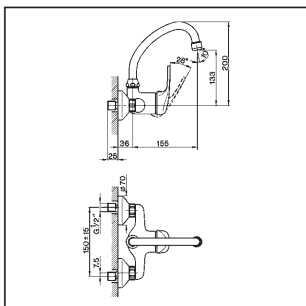

Exposed single lever sink mixer KITCHEN_EU000410

cisal

EU 00041

- Monocomando livello
- Single lever sink mixer
- Einhand-Wand-Spültischbatterie
- Mitigeur évier mural

bar	PORTATA BOCCA DI EROGAZIONE * SPOUT FLOW RATE DURCHFLOSS WANNENEINLAUF DÉBIT BEC DEVERSEUR l/min.
0.5	6.5
1	8.5
2	12
3	14.5
4	16
5	18

NR.	DESCRIZIONE DESCRIPTION BESCHREIBUNG DESCRIPTION	N. CODICE CODE NO. WERKSNR. NR. CODE	NR.	DESCRIZIONE DESCRIPTION BESCHREIBUNG DESCRIPTION	N. CODICE CODE NO. WERKSNR. NR. CODE	NR.	DESCRIZIONE DESCRIPTION BESCHREIBUNG DESCRIPTION	N. CODICE CODE NO. WERKSNR. NR. CODE
1	Leva monocomando "EU" Lever "EU" Höbel "EU" Levier "EU"	ZZ 92857 0	5	Canna alta Ø18 interasse 200 con aérateur Swinging spout 200 Ø18 with moussur Auslauf-Führ-U-200 Ø18 mit Patator Bec orientable 200 Ø18 avec moussur	ZZ 92810 0			
1-1	Flacchetta per leva Cap for lever Abdeckkappe für Höbel Flaquelette levier	ZZ 92710 0	5-1	Aeratore M.22x1 IA Moussur M.22x1 IA Patator M.22x1 IA Moussur M.22x1 IA	ZZ 92835 0			
1-2	Grano punta piana inox M.6x6 Screw stainless steel M.6x6 Meterschraube M.6x6 Vis spatiale inox M.6x6	ZZ 92645 0	5-2	Cartuccia per aeratore M.22x1 Moussur cartridge M.22x1 Kart./Patator M.22x1 Cartouche x moussur M.22x1	ZZ 92708 0			
2	Coppia cartuccia senza ideogrammi Escutcheon cartridge without ideogram Abdeckkappe ohne Ideogramm Couver cartouche sans ideogramme	ZZ 92718 0	5-3	Calotta 3/4" es.29 Ø19,5 Nut 3/4" Ø19,5 Mutter 3/4" Ø19,5 Ecrou 3/4" Ø19,5	ZZ 92615 0			
3	Calotta bloccaggio cartuccia piccola Nut for mixing valve small Mutter für Kartusche Ecrou pour cartouche	ZZ 92603 0	6	Eccentrico con rosone Eccentric connection with escutcheon S- Anschluss m.Rosette Excentrique + rosace	ZZ 92848 0			
4	Cartuccia monocomando Mixing valve Kartusche Cartouche mitigeurs	ZZ 95273 0	6-1	Guarnizione NBR90 SH 24x16x2,7 Gasket NBR90 SH 24x16x2,7 Dichtung NBR90 SH 24x16x2,7 Joint NBR90 SH 24x16x2,7	ZZ 92689 0			