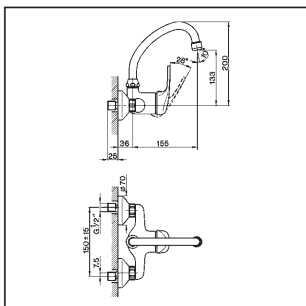

Exposed single lever sink mixer KITCHEN_EU000410

cisal

EU 00041

- Monocomando livello
- Single lever sink mixer
- Einhand-Wand-Spültischbatterie
- Mitigeur évier mural

bar	PORTATA BOCCA DI EROGAZIONE * SPOUT FLOW RATE DURCHFLOß WANNENEINLAUF DÉBIT BEC DEVERSEUR l/min.
0.5	6.5
1	8.5
2	12
3	14.5
4	16
5	18

NR.	DESCRIZIONE DESCRIPTION BESCHREIBUNG DESCRIPTION	N. CODICE CODE NO. WERKSNR. NR. CODE	NR.	DESCRIZIONE DESCRIPTION BESCHREIBUNG DESCRIPTION	N. CODICE CODE NO. WERKSNR. NR. CODE	NR.	DESCRIZIONE DESCRIPTION BESCHREIBUNG DESCRIPTION	N. CODICE CODE NO. WERKSNR. NR. CODE
1	Lever monocomando "EU" Lever "EU" Höbel "EU" Lever "EU" Placchetta per leva Cap for lever Abdeckkappe für Höbel Plaque pour levier	ZZ 92857 0	5	Carina alta Ø18 interasse 200 con aérateur Swinging spout 200 Ø18 with moussur Auslauf-Führ-U-200 Ø18 mit Patator Bec orientable 200 Ø18 avec moussur	ZZ 92810 0			
1-1	Cap for lever Abdeckkappe für Höbel Plaque pour levier	ZZ 92710 0	5-1	Aeratore M.22x1 IA Moussur M.22x1 IA Patator M.22x1 IA Moussur M.22x1 IA	ZZ 92835 0			
1-2	Crano punta piana inox M.6x6 Screw stainless steel M.6x6 Meterschraube M.6x6 Vis spatiale inox M.6x6	ZZ 92645 0	5-2	Cartuccia per aeratore M.22x1 Moussur cartridge M.22x1 Kart./Patator M.22x1 Cartouche x moussur M.22x1	ZZ 92708 0			
2	Coppia cartuccia senza ideogrammi Escutcheon cartridge without ideogram Abdeckkappe ohne Ideogramm Couver cartouche sans ideogramme	ZZ 92718 0	5-3	Calotta 3/4" es.29 Ø19,5 Nut 3/4" Ø19,5 Mutter 3/4" Ø19,5 Ecrou 3/4" Ø19,5	ZZ 92615 0			
3	Calotta bloccaggio cartuccia piccola Nut for mixing valve small Mutter für Kartusche Ecrou pour cartouche	ZZ 92603 0	6	Eccentrico con rosone Eccentric connection with escutcheon S-Anschluss mit Rosette Excentrique + rosace	ZZ 92848 0			
4	Cartuccia monocomando Mixing valve Kartusche Cartouche mitigeurs	ZZ 95273 0	6-1	Guarnizione NBR90 SH 24x16x2,7 Gasket NBR90 SH 24x16x2,7 Dichtung NBR90 SH 24x16x2,7 Joint NBR90 SH 24x16x2,7	ZZ 92689 0			