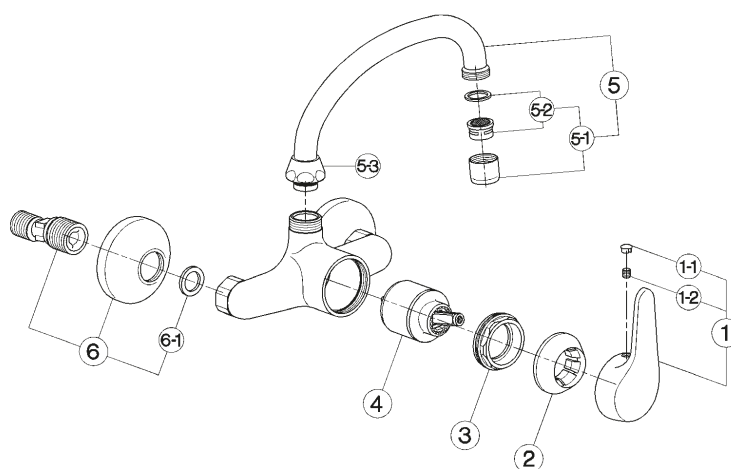

Exposed single lever sink mixer KITCHEN_EU000410

cisal

EU 00041

- Monocomando livello
- Single lever sink mixer
- Einhand-Wand-Spültischbatterie
- Mitigeur évier mural

bar	PORTATA BOCCA DI EROGAZIONE * SPOUT FLOW RATE DURCHFLOß WANNENEINLAUF DÉBIT BEC DEVERSEUR l/min.
0.5	6.5
1	8.5
2	12
3	14.5
4	16
5	18

NR.	DESCRIZIONE DESCRIPTION BESCHREIBUNG DESCRIPTION	N. CODICE CODE NO. WERKSNR. NR. CODE	NR.	DESCRIZIONE DESCRIPTION BESCHREIBUNG DESCRIPTION	N. CODICE CODE NO. WERKSNR. NR. CODE	NR.	DESCRIZIONE DESCRIPTION BESCHREIBUNG DESCRIPTION	N. CODICE CODE NO. WERKSNR. NR. CODE
1	Lever monocomando "EU" Lever "EU" Höbel "EU" Lever "EU" Placchetta per leva Cap for lever Abdeckkappe für Höbel Plaque pour levier	ZZ 92857 0	5	Carina alta Ø18 interasse 200 con aérateur Swinging spout 200 Ø18 with moussur Auslauf-Führ-U-200 Ø18 mit Patator Bec orientable 200 Ø18 avec moussur	ZZ 92810 0			
1-1	Cap for lever Abdeckkappe für Höbel Plaque pour levier	ZZ 92710 0	5-1	Aeratore M.22x1 IA Moussur M.22x1 IA Patator M.22x1 IA Moussur M.22x1 IA	ZZ 92835 0			
1-2	Crano punta piana inox M.6x6 Screw stainless steel M.6x6 Meterschraube M.6x6 Vis spatiale inox M.6x6	ZZ 92645 0	5-2	Cartuccia per aeratore M.22x1 Moussur cartridge M.22x1 Kart./Patator M.22x1 Cartouche x moussur M.22x1	ZZ 92708 0			
2	Coppia cartuccia senza ideogrammi Escutcheon cartridge without ideogram Abdeckkappe ohne Ideogramm Couver cartouche sans ideogramme	ZZ 92718 0	5-3	Calotta 3/4" es.29 Ø19,5 Nut 3/4" Ø19,5 Mutter 3/4" Ø19,5 Ecrou 3/4" Ø19,5	ZZ 92615 0			
3	Calotta bloccaggio cartuccia piccola Nut for mixing valve small Mutter für Kartusche Ecrou pour cartouche	ZZ 92603 0	6	Eccentrico con rosone Eccentric connection with escutcheon S-Anschluss mit Rosette Excentrique + rosace	ZZ 92848 0			
4	Cartuccia monocomando Mixing valve Kartusche Cartouche mitigeurs	ZZ 95273 0	6-1	Guarnizione NBR90 SH 24x16x2,7 Gasket NBR90 SH 24x16x2,7 Dichtung NBR90 SH 24x16x2,7 Joint NBR90 SH 24x16x2,7	ZZ 92689 0			