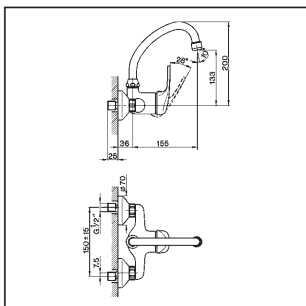

Exposed single lever sink mixer KITCHEN_EU000410

cisal

EU 00041

- Monocomando livello
- Single lever sink mixer
- Einhand-Wand-Spültischbatterie
- Mitigeur évier mural

bar	PORTATA BOCCA DI EROGAZIONE * SPOUT FLOW RATE DURCHFLOSS WANNENEINLAUF DÉBIT BEC DEVERSEUR l/min.
0.5	6.5
1	8.5
2	12
3	14.5
4	16
5	18

NR.	DESCRIZIONE DESCRIPTION BESCHREIBUNG DESCRIPTION	N. CODICE CODE NO. WERKSNR. NR. CODE	NR.	DESCRIZIONE DESCRIPTION BESCHREIBUNG DESCRIPTION	N. CODICE CODE NO. WERKSNR. NR. CODE	NR.	DESCRIZIONE DESCRIPTION BESCHREIBUNG DESCRIPTION	N. CODICE CODE NO. WERKSNR. NR. CODE
1	Lever monocomando "EU" Lever "EU" Höbel "EU" Lever "EU" Flachhette per leva Cap for lever Abdeckkappe für Höbel Flachhette lever	ZZ 92857 0	5	Canna alta Ø18 interasse 200 con aérateur Swinging spout 200 Ø18 with moussur Auslauf-Führ-U-200 Ø18 mit Perlator Bec orientable 200 Ø18 avec moussur	ZZ 92810 0			
1-1	Cap for lever Abdeckkappe für Höbel Flachhette lever	ZZ 92710 0	5-1	Aeratore M.22x1 IA Moussur M.22x1 IA Perlator M.22x1 IA Moussur M.22x1 IA	ZZ 92835 0			
1-2	Grano punta piano inox M.6x6 Screw stainless steel M.6x6 Meterschraube M.6x6 Vis spatiale inox M.6x6	ZZ 92645 0	5-2	Cartuccia per aeratore M.22x1 Moussur cartridge M.22x1 Kart./Perlator M.22x1 Cartouche x moussur M.22x1	ZZ 92708 0			
2	Coppia cartuccia senza ideogrammi Escutcheon cartridge without ideogram Abdeckkappe ohne Ideogramm Couver cartouche sans ideogramme	ZZ 92718 0	5-3	Calotta 3/4" es.29 Ø19,5 Nut 3/4" Ø19,5 Mutter 3/4" Ø19,5 Ecrou 3/4" Ø19,5	ZZ 92615 0			
3	Calotta bloccaggio cartuccia piccola Nut for mixing valve small Mutter für Kartusche Ecrou pour cartouche	ZZ 92603 0	6	Eccentrico con rosone Eccentric connection with escutcheon S-Anschluss mit Rosette Excentrique + rosace	ZZ 92848 0			
4	Cartuccia monocomando Mixing valve Kartusche Cartouche mitigeurs	ZZ 95273 0	6-1	Guarnizione NBR90 SH 24x16x2,7 Gasket NBR90 SH 24x16x2,7 Dichtung NBR90 SH 24x16x2,7 Joint NBR90 SH 24x16x2,7	ZZ 92689 0			