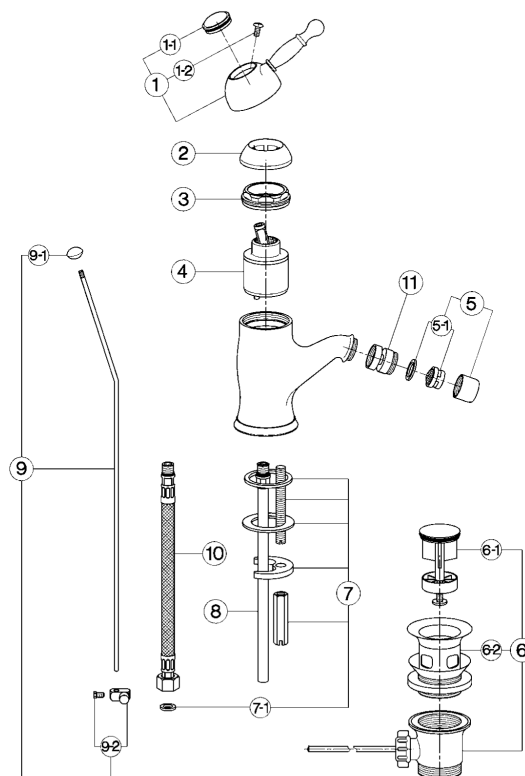

NR.	DESCRIZIONE DESCRIPTION BESCHREIBUNG DESCRIPTION	N. CODICE CODE NO. WERKSNR. NR. CODE	NR.	DESCRIZIONE DESCRIPTION BESCHREIBUNG DESCRIPTION	N. CODICE CODE NO. WERKSNR. NR. CODE	NR.	DESCRIZIONE DESCRIPTION BESCHREIBUNG DESCRIPTION	N. CODICE CODE NO. WERKSNR. NR. CODE
1	Leva monocomando "AY" Lever "AY" Hebel "AY" Levier "AY"	ZZ 90370 0	6-1	Tappo completo scarico automatico 1" 1/4 Plug for pop-up waste 1" 1/4 Stopfen /Ablauf, kpl 1" 1/4 Bonde - vidage 1"1/4	ZZ 92925 0	11	Snodo per bidet M.22x1 Joint for bidet M.22x1 Gelenkstück 1/Bidet M.22x1 Rotule pour bidet M.22x1	ZZ 92780 0
1-1	Piacchetta per leva "AY" Cap for lever "AY" Abdeckkappe 1/Hebel "AY" Plaquette levier "AY"	ZZ 93048 0	6-2	Piletta per scarico automatico 1" 1/4 Waste for bath drain 1" 1/4 Ablauf 1/Ablaufgarnitur 1" 1/4 Crépine pour vidage 1" 1/4	ZZ 92924 0			
1-2	Vite M.4,5x15 tb. tc. Screw M.4,5x15 Schraube M.4,5x15 Vis M.4,5x15	ZZ 92641 0	7	Set installazione monocomando monotero Installation set single hole Befestigungsset Set installation	ZZ 92851 0			
2	Copricartuccia senza ideogrammi Escutcheon cartridge without ideogram Abdeckkappe ohne Ideogramm Couvre-cartouche sans ideogramme	ZZ 92718 0	7-1	Guarnizione fibra 3/8" Gasket rubber 3/8" Fiberdichtung 3/8" Joint en fibre 3/8"	ZZ 92696 0			
3	Calotta bloccaggio cartuccia piccola Nut for mixing valve-small Mutter 1/Kartusche Ecrou pour cartouche	ZZ 92603 0	8	Tubetto monotero "SU" con O.R. Tube with O.R. "SU" Anschlussrohre mit O.R. "SU" Tube "SU" avec O.R.	ZZ 92838 0			
4	Cartuccia monocomando piccola Mixing valve - small size Kartusche Cartouche mitigeurs	ZZ 92909 0	9	Astina scarico completa Ø4 Rod Ø4 Zugstange Ø4 Tige Ø4	ZZ 92044 0			
5	Aeratore M.22x1 IA Cascade Mousseur M.22x1 IA Cascade Perlator M.22x1 IA Cascade Mousseur M.22x1 IA Cascade	ZZ 93345 0	9-1	Pomolo per scarico automatico Knob for pop-up rod Zugknopf Ablaufger. Pommeau - tige	ZZ 92644 0			
5-1	Cartuccia per aeratore M. 22x1 Cascade Mousseur cartridge M.22x1 Cascade Kart. 1/Perlator M.22x1 Cascade Cartouche x mousseur M.22x1 Cascade	ZZ 93339 0	9-2	Morsetto snodato per astina Ø5,2 Connection for pop-up rod Ø5,2 Gelenkstück 1/Zugstange Ø5,2 Jonction x lige vidage Ø5,2	ZZ 92614 0			
6	Scarico automatico 1" 1/4 sabbato Pop-up waste 1" 1/4 Ablaufgarnitur 1" 1/4 Vidage automat. 1"1/4	ZZ 92754 0	10	Flexibile M.11x1 3/8" F L.365 Flex M.11x1 3/8" L.365 Anschlussschlauch M.11x1 3/8" L.365 Flex M.11x1 3/8" L.365	ZZ 92842 0			

AY.6

AY000550

<https://en.cisal.it/single-lever-bidet-mixer-arcana-royal-ay000550>

2024-12-22