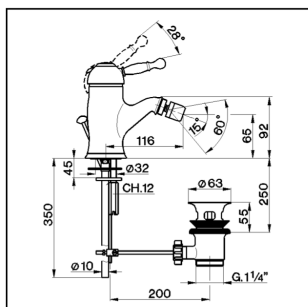

### AY 00055

- Monocomando bidet
- Single lever bidet mixer
- Einhand-Bidetbatterie
- Mitigeur bidet

bar	PORTATA BOCCA DI EROGAZIONE * SPOUT FLOW RATE DURCHFLOSS WANNENEINLAUF DEBIT BEC DEVERSEUR l/min.
0.5	6
1	8
2	11.5
3	13.5
4	15.5
5	17.5