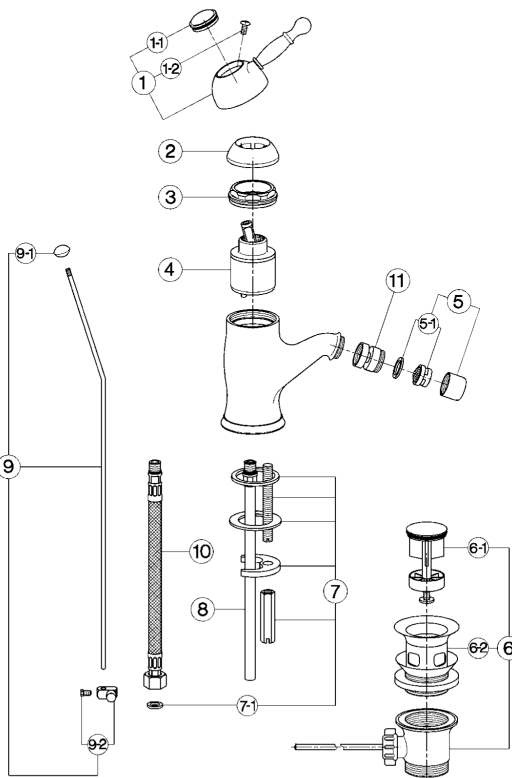

- Monocomando bidet
- Single lever bidet mixer
- Einhand-Bidetbatterie
- Mitigeur bidet

bar	PORTATA BOCCA DI EROGAZIONE * SPOUT FLOW RATE DURCHFLOSS WANNENEINLAUF DEBIT BEC DEVERSEUR l/min.
0.5	6
1	8
2	11.5
3	13.5
4	15.5
5	17.5

* con resistenza silenziosa della classe di portata A (15 l/min. a 3 bar)
with hydraulic resistance of flow rate class A (15 l/min. at 3 bar)
mit geräuscharmen Widerstand der Durchflussklasse A (15 l/min. bei 3 bar)
avec aérateur classe A (15 l/min. à 3 bar)