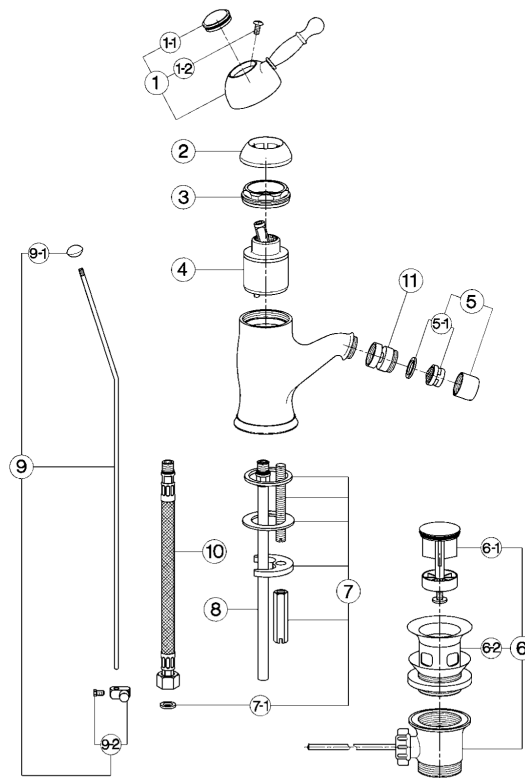

- Monocomando bidet
- Single lever bidet mixer
- Einhand-Bidetbatterie
- Mitigeur bidet

bar	PORTATA BOCCA DI EROGAZIONE * SPOUT FLOW RATE DURCHFLOSS WANNENEINLAUF DEBIT BEC DEVERSEUR l/min.
0.5	6
1	8
2	11.5
3	13.5
4	15.5
5	17.5

* con resistenza silenziosa della classe di portata A (15 l/min. a 3 bar)
with hydraulic resistance of flow rate class A (15 l/min. at 3 bar)
mit geräuscharmen Widerstand der Durchflussklasse A (15 l/min. bei 3 bar)
avec aérateur classe A (15 l/min. à 3 bar)