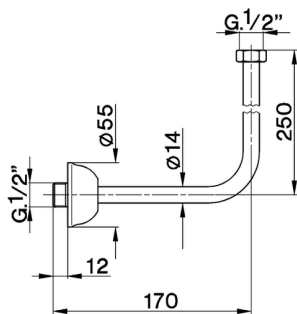

## Basin supply valve COMPONENTS\_ZA002840

MODEL **ZA002840**

Basin supply valve

AVAILABLE FINISHINGS

-  **21** 21 Chrome
-  **27** 27 Old Bronze

CHARACTERISTICS

## Basin supply valve COMPONENTS\_ZA002840

## ZA 00284

- Squadretta per batterie
- Basin supply tube
- Verbindung-Waschtisch-Wand 1/2"x1/2"
- Tube d'alimentation pour mélangeurs lavabo

NR.	DESCRIZIONE DESCRIPTION BESCHREIBUNG DESCRIPTION	N. CODICE CODE NO. WERKSNR. NR. CODE	NR.	DESCRIZIONE DESCRIPTION BESCHREIBUNG DESCRIPTION	N. CODICE CODE NO. WERKSNR. NR. CODE	NR.	DESCRIZIONE DESCRIPTION BESCHREIBUNG DESCRIPTION	N. CODICE CODE NO. WERKSNR. NR. CODE
1	Calotta 1/2" H.10 Ø14,5 Nur 1/2" H.10 Ø14,5 Mutter 1/2" H.10 Ø14,5 Ecran 1/2" H.10 Ø14,5	ZZ 92629 0						
2	Nipples Ø14 e rosone rubinetto sottoilavabo Nipples with escutcheon Ø14 Nippel m/Rosette Ø14 Nipples + rosace Ø14	ZZ 90194 0						

ZA.5

ZA002840

<https://en.cisal.it/basin-supply-valve-components-za002840>

2026-06-14