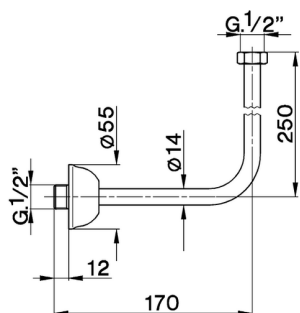

## Basin supply valve COMPONENTS\_ZA002840

MODEL **ZA002840**

Basin supply valve

AVAILABLE FINISHINGS

-  **21** 21 Chrome
-  **27** 27 Old Bronze

CHARACTERISTICS

## Basin supply valve COMPONENTS\_ZA002840

**cisal**

**ZA 00284**

- Squadretta per batterie
- Basin supply tube
- Verbindung-Waschtisch-Wand 1/2"x1/2"
- Tube d'alimentation pour mélangeurs lavabo

NR.	DESCRIZIONE DESCRIPTION BESCHREIBUNG DÉSCRIPTION	N. CODICE CODE NO. WERKSNR. NR. CODE	NR.	DESCRIZIONE DESCRIPTION BESCHREIBUNG DÉSCRIPTION	N. CODICE CODE NO. WERKSNR. NR. CODE	NR.	DESCRIZIONE DESCRIPTION BESCHREIBUNG DÉSCRIPTION	N. CODICE CODE NO. WERKSNR. NR. CODE
1	Calotta 1/2" H.10 Ø14,5 Nur 1/2" H.10 Ø14,5 Mutter 1/2" H.10 Ø14,5 Ecran 1/2" H.10 Ø14,5	ZZ 92629 0						
2	Nipples Ø14 e rosone rubinetto sottoilavabo Nipples with escutcheon Ø14 Nippel m/Rosette Ø14 Nipples + rosace Ø14	ZZ 90194 0						

ZA.5

ZA002840

<https://en.cisal.it/basin-supply-valve-components-za002840>

2026-05-20