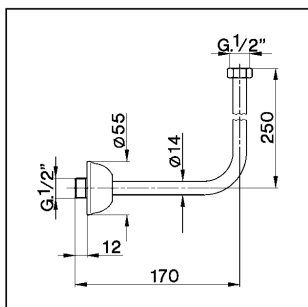

## Basin supply valve COMPONENTS\_ZA002840

MODEL **ZA002840**

Basin supply valve

AVAILABLE FINISHINGS

-  **21** 21 Chrome
-  **27** 27 Old Bronze

CHARACTERISTICS

## Basin supply valve COMPONENTS\_ZA002840

**cisal**

**ZA 00284**

- Squadretta per batterie
- Basin supply tube
- Verbindung-Waschtisch-Wand 1/2"x1/2"
- Tube d'alimentation pour mélangeurs lavabo

NR.	DESCRIZIONE DESCRIPTION BESCHREIBUNG DÉSCRIPTION	N. CODICE CODE NO. WERKSNR. NR. CODE	NR.	DESCRIZIONE DESCRIPTION BESCHREIBUNG DÉSCRIPTION	N. CODICE CODE NO. WERKSNR. NR. CODE	NR.	DESCRIZIONE DESCRIPTION BESCHREIBUNG DÉSCRIPTION	N. CODICE CODE NO. WERKSNR. NR. CODE
1	Calotta 1/2" H.10 Ø14,5 Nur 1/2" H.10 Ø14,5 Mutter 1/2" H.10 Ø14,5 Ecran 1/2" H.10 Ø14,5	ZZ 92629 0						
2	Nipples Ø14 e rosone rubinetto sottoilavabo Nipples with escutcheon Ø14 Nippel m/Rosette Ø14 Nipples + rosace Ø14	ZZ 90194 0						

ZA.5

ZA002840

<https://en.cisal.it/basin-supply-valve-components-za002840>

2026-05-20