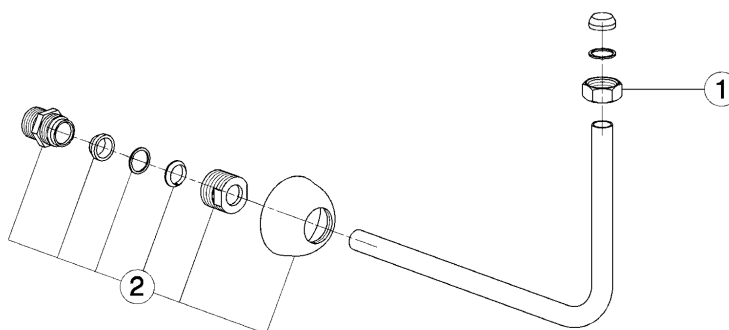

## Basin supply valve COMPONENTS\_ZA002840

MODEL **ZA002840**

Basin supply valve

AVAILABLE FINISHINGS

-  **21** 21 Chrome
-  **27** 27 Old Bronze

CHARACTERISTICS

## Basin supply valve COMPONENTS\_ZA002840

**cisal**

**ZA 00284**

- Squadretta per batterie
- Basin supply tube
- Verbindung-Waschtisch-Wand 1/2"x1/2"
- Tube d'alimentation pour mélangeurs lavabo

NR.	DESCRIZIONE DESCRIPTION BESCHREIBUNG DÉSCRIPTION	N. CODICE CODE NO. WERKSNR. NR. CODE	NR.	DESCRIZIONE DESCRIPTION BESCHREIBUNG DÉSCRIPTION	N. CODICE CODE NO. WERKSNR. NR. CODE	NR.	DESCRIZIONE DESCRIPTION BESCHREIBUNG DÉSCRIPTION	N. CODICE CODE NO. WERKSNR. NR. CODE
1	Calotta 1/2" H.10 Ø14,5 Nur 1/2" H.10 Ø14,5 Mutter 1/2" H.10 Ø14,5 Ecran 1/2" H.10 Ø14,5	ZZ 92629 0						
2	Nipples Ø14 e rosone rubinetto sottoilavabo Nipples with escutcheon Ø14 Nippel m/Rosette Ø14 Nipples + rosace Ø14	ZZ 90194 0						

ZA.5

ZA002840

<https://en.cisal.it/basin-supply-valve-components-za002840>

2026-05-20