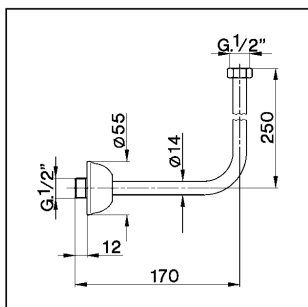

## Basin supply valve COMPONENTS\_ZA002840

MODEL **ZA002840**

Basin supply valve

AVAILABLE FINISHINGS

-  **21** 21 Chrome
-  **27** 27 Old Bronze

CHARACTERISTICS

## Basin supply valve COMPONENTS\_ZA002840

### ZA 00284

- Squadretta per batterie
- Basin supply tube
- Verbindung-Waschtisch-Wand 1/2"x1/2"
- Tube d'alimentation pour mélangeurs lavabo

NR.	DESCRIZIONE DESCRIPTION BESCHREIBUNG DÉSCRIPTION	N. CODICE CODE NO. WERKSNR. NR. CODE	NR.	DESCRIZIONE DESCRIPTION BESCHREIBUNG DÉSCRIPTION	N. CODICE CODE NO. WERKSNR. NR. CODE	NR.	DESCRIZIONE DESCRIPTION BESCHREIBUNG DÉSCRIPTION	N. CODICE CODE NO. WERKSNR. NR. CODE
1	Calotta 1/2" H.10 Ø14,5 Nur 1/2" H.10 Ø14,5 Mutter 1/2" H.10 Ø14,5 Ecran 1/2" H.10 Ø14,5	ZZ 92629 0						
2	Nipples Ø14 e rosone rubinetto sottolavabo Nipples with escutcheon Ø14 Nippel m/Rosette Ø14 Nipples + rosace Ø14	ZZ 90194 0						