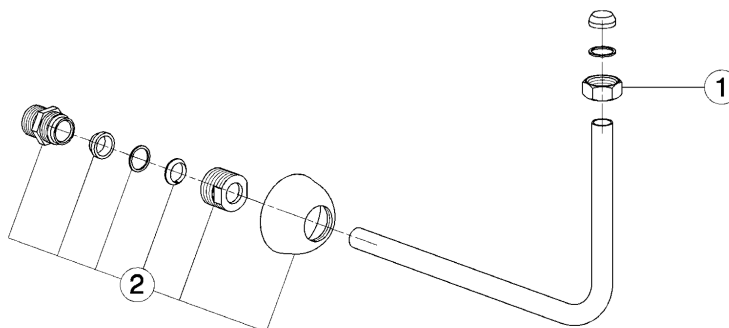

## Basin supply valve COMPONENTS\_ZA002840

MODEL **ZA002840**

Basin supply valve

AVAILABLE FINISHINGS

-  **21** 21 Chrome
-  **27** 27 Old Bronze

CHARACTERISTICS

## Basin supply valve COMPONENTS\_ZA002840

## ZA 00284

- Squadretta per batterie
- Basin supply tube
- Verbindung-Waschtisch-Wand 1/2"x1/2"
- Tube d'alimentation pour mélangeurs lavabo

NR.	DESCRIZIONE DESCRIPTION BESCHREIBUNG DESCRIPTION	N. CODICE CODE NO. WERKSNR. NR. CODE	NR.	DESCRIZIONE DESCRIPTION BESCHREIBUNG DESCRIPTION	N. CODICE CODE NO. WERKSNR. NR. CODE	NR.	DESCRIZIONE DESCRIPTION BESCHREIBUNG DESCRIPTION	N. CODICE CODE NO. WERKSNR. NR. CODE
1	Calotta 1/2" H.10 Ø14,5 Nur 1/2" H.10 Ø14,5 Mutter 1/2" H.10 Ø14,5 Ecran 1/2" H.10 Ø14,5	ZZ 92629 0						
2	Nipples Ø14 e rosone rubinetto sottoilavabo Nipples with escutcheon Ø14 Nippel m/Rosette Ø14 Nipples + rosace Ø14	ZZ 90194 0						