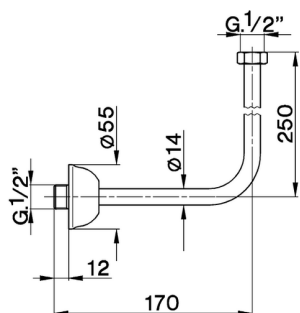

## Basin supply valve COMPONENTS\_ZA002840

MODEL **ZA002840**

Basin supply valve

AVAILABLE FINISHINGS

-  **21** 21 Chrome
-  **27** 27 Old Bronze

CHARACTERISTICS

## Basin supply valve COMPONENTS\_ZA002840

### ZA 00284

- Squadretta per batterie
- Basin supply tube
- Verbindung-Waschtisch-Wand 1/2"x1/2"
- Tube d'alimentation pour mélangeurs lavabo

NR.	DESCRIZIONE DESCRIPTION BESCHREIBUNG DÉSCRIPTION	N. CODICE CODE NO. WERKSNR. NR. CODE	NR.	DESCRIZIONE DESCRIPTION BESCHREIBUNG DÉSCRIPTION	N. CODICE CODE NO. WERKSNR. NR. CODE	NR.	DESCRIZIONE DESCRIPTION BESCHREIBUNG DÉSCRIPTION	N. CODICE CODE NO. WERKSNR. NR. CODE
1	Calotta 1/2" H.10 Ø14,5 Nur 1/2" H.10 Ø14,5 Mutter 1/2" H.10 Ø14,5 Ecran 1/2" H.10 Ø14,5	ZZ 92629 0						
2	Nipples Ø14 e rosone rubinetto sottolavabo Nipples with escutcheon Ø14 Nippel m/Rosette Ø14 Nipples + rosace Ø14	ZZ 90194 0						

ZA.5

ZA002840

<https://en.cisal.it/basin-supply-valve-components-za002840>

2026-04-10