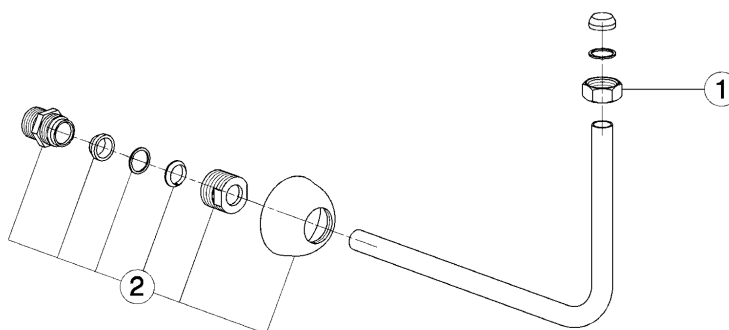

## Basin supply valve COMPONENTS\_ZA002840

MODEL **ZA002840**

Basin supply valve

AVAILABLE FINISHINGS

-  **21** 21 Chrome
-  **27** 27 Old Bronze

CHARACTERISTICS

## Basin supply valve COMPONENTS\_ZA002840

### ZA 00284

- Squadretta per batterie
- Basin supply tube
- Verbindung-Waschtisch-Wand 1/2"x1/2"
- Tube d'alimentation pour mélangeurs lavabo

NR.	DESCRIZIONE DESCRIPTION BESCHREIBUNG DÉSCRIPTION	N. CODICE CODE NO. WERKSNR. NR. CODE	NR.	DESCRIZIONE DESCRIPTION BESCHREIBUNG DÉSCRIPTION	N. CODICE CODE NO. WERKSNR. NR. CODE	NR.	DESCRIZIONE DESCRIPTION BESCHREIBUNG DÉSCRIPTION	N. CODICE CODE NO. WERKSNR. NR. CODE
1	Calotta 1/2" H.10 Ø14,5 Nur 1/2" H.10 Ø14,5 Mutter 1/2" H.10 Ø14,5 Ecran 1/2" H.10 Ø14,5	ZZ 92629 0						
2	Nipples Ø14 e rosone rubinetto sottolavabo Nipples with escutcheon Ø14 Nippel m/Rosette Ø14 Nipples + rosace Ø14	ZZ 90194 0						