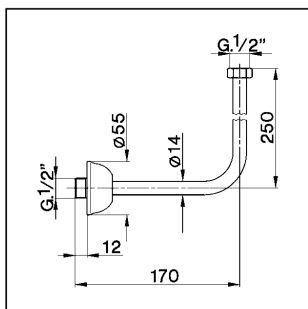

## Basin supply valve COMPONENTS\_ZA002840

MODEL **ZA002840**

Basin supply valve

AVAILABLE FINISHINGS

-  **21** 21 Chrome
-  **27** 27 Old Bronze

CHARACTERISTICS

## Basin supply valve COMPONENTS\_ZA002840

## ZA 00284

- Squadretta per batterie
- Basin supply tube
- Verbindung-Waschtisch-Wand 1/2"x1/2"
- Tube d'alimentation pour mélangeurs lavabo

NR.	DESCRIZIONE DESCRIPTION BESCHREIBUNG DESCRIPTION	N. CODICE CODE NO. WERKSNR. NR. CODE	NR.	DESCRIZIONE DESCRIPTION BESCHREIBUNG DESCRIPTION	N. CODICE CODE NO. WERKSNR. NR. CODE	NR.	DESCRIZIONE DESCRIPTION BESCHREIBUNG DESCRIPTION	N. CODICE CODE NO. WERKSNR. NR. CODE
1	Calotta 1/2" H.10 Ø14,5 Nur 1/2" H.10 Ø14,5 Mutter 1/2" H.10 Ø14,5 Ecran 1/2" H.10 Ø14,5	ZZ 92629 0						
2	Nipples Ø14 e rosone rubinetto sottoilavabo Nipples with escutcheon Ø14 Nippel m/Rosette Ø14 Nipples + rosace Ø14	ZZ 90194 0						