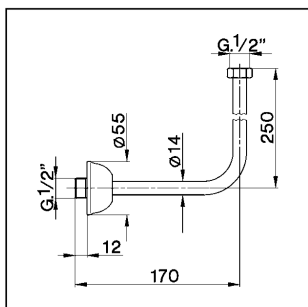

Basin supply valve COMPONENTS_ZA002840

cisal

ZA 00284

- Squadretta per batterie
- Basin supply tube
- Verbindung-Waschtisch-Wand 1/2"x1/2"
- Tube d'alimentation pour mélangeurs lavabo