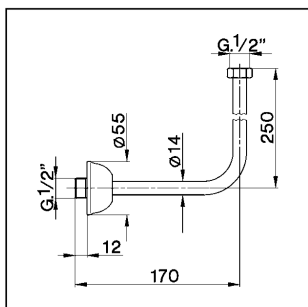

## Basin supply valve COMPONENTS\_ZA002840

### ZA 00284

- Squadretta per batterie
- Basin supply tube
- Verbindung-Waschtisch-Wand 1/2"x1/2"
- Tube d'alimentation pour mélangeurs lavabo

NR.	DESCRIZIONE DESCRIPTION BESCHREIBUNG DESCRIPTION	N. CODICE CODE NO. WERKSNR. NR. CODE	NR.	DESCRIZIONE DESCRIPTION BESCHREIBUNG DESCRIPTION	N. CODICE CODE NO. WERKSNR. NR. CODE	NR.	DESCRIZIONE DESCRIPTION BESCHREIBUNG DESCRIPTION	N. CODICE CODE NO. WERKSNR. NR. CODE
1	Calotta 1/2" H.10 Ø14,5 Nur 1/2" H.10 Ø14,5 Mutter 1/2" H.10 Ø14,5 Ecran 1/2" H.10 Ø14,5	ZZ 92629 0						
2	Nipples Ø14 e rosone rubinetto sottolavabo Nipples with escutcheon Ø14 Nippel m/Rosette Ø14 Nipples + rosace Ø14	ZZ 90194 0						