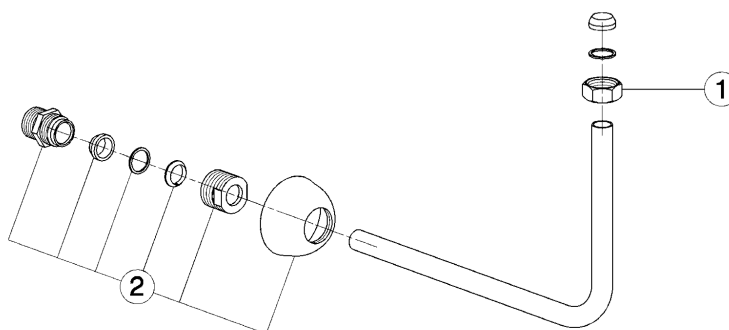

Basin supply valve COMPONENTS_ZA002840

cisal

ZA 00284

- Squadretta per batterie
- Basin supply tube
- Verbindung-Waschtisch-Wand 1/2"x1/2"
- Tube d'alimentation pour mélangeurs lavabo

| NR. | DESCRIZIONE DESCRIPTION BESCHREIBUNG DÉSCRIPTION | N. CODICE CODE NO. WERKSNR. NR. CODE | NR. | DESCRIZIONE DESCRIPTION BESCHREIBUNG DÉSCRIPTION | N. CODICE CODE NO. WERKSNR. NR. CODE | NR. | DESCRIZIONE DESCRIPTION BESCHREIBUNG DÉSCRIPTION | N. CODICE CODE NO. WERKSNR. NR. CODE |
|-----|--|---|-----|---|---|-----|---|---|
| 1 | Calotta 1/2" H.10 Ø14,5 Nur 1/2" H.10 Ø14,5 Mutter 1/2" H.10 Ø14,5 Ecran 1/2" H.10 Ø14,5 | ZZ 92629 0 | | | | | | |
| 2 | Nipples Ø14 e rosone rubinetto sottoilavabo Nipples with escutcheon Ø14 Nippel m/Rosette Ø14 Nipples + rosace Ø14 | ZZ 90194 0 | | | | | | |
| | | | | | | | | |
| | | | | | | | | |

ZA.5

ZA002840

<https://en.cisal.it/basin-supply-valve-components-za002840>

2026-04-09