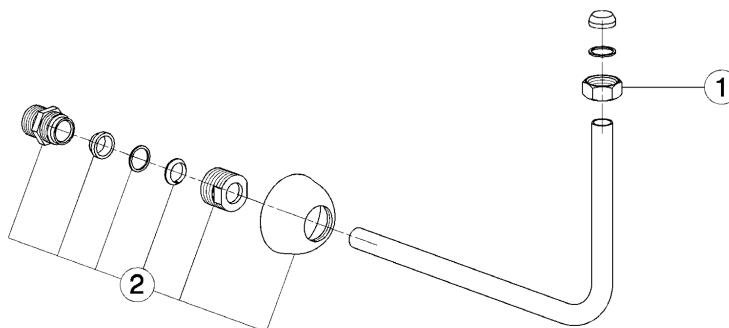

## Basin supply valve COMPONENTS\_ZA002840

### ZA 00284

- Squadretta per batterie
- Basin supply tube
- Verbindung-Waschtisch-Wand 1/2"x1/2"
- Tube d'alimentation pour mélangeurs lavabo

NR.	DESCRIZIONE DESCRIPTION BESCHREIBUNG DESCRIPTION	N. CODICE CODE NO. WERKSNR. NR. CODE	NR.	DESCRIZIONE DESCRIPTION BESCHREIBUNG DESCRIPTION	N. CODICE CODE NO. WERKSNR. NR. CODE	NR.	DESCRIZIONE DESCRIPTION BESCHREIBUNG DESCRIPTION	N. CODICE CODE NO. WERKSNR. NR. CODE
1	Calotta 1/2" H.10 Ø14,5 Nur 1/2" H.10 Ø14,5 Mutter 1/2" H.10 Ø14,5 Ecran 1/2" H.10 Ø14,5	ZZ 92629 0						
2	Nipples Ø14 e rosone rubinetto sottolavabo Nipples with escutcheon Ø14 Nippel m/Rosette Ø14 Nipples + rosace Ø14	ZZ 90194 0						

ZA.5

ZA002840

<https://en.cisal.it/basin-supply-valve-components-za002840>

2026-04-30