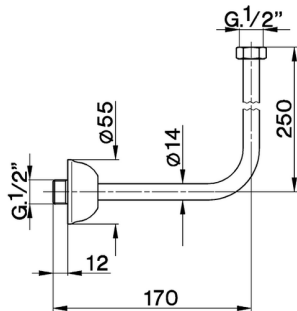

Basin supply valve COMPONENTS_ZA002840

MODEL **ZA002840**

Basin supply valve

AVAILABLE FINISHINGS

21 21 Chrome

27 27 Old Bronze

CHARACTERISTICS

Basin supply valve COMPONENTS_ZA002840

cisal

ZA 00284

- Squadretta per batterie
- Basin supply tube
- Verbindung-Waschtisch-Wand 1/2"x1/2"
- Tube d'alimentation pour mélangeurs lavabo

NR.	DESCRIZIONE DESCRIPTION BESCHREIBUNG DESCRIPTION	N. CODICE CODE NO. WERKSNR. NR. CODE	NR.	DESCRIZIONE DESCRIPTION BESCHREIBUNG DESCRIPTION	N. CODICE CODE NO. WERKSNR. NR. CODE	NR.	DESCRIZIONE DESCRIPTION BESCHREIBUNG DESCRIPTION	N. CODICE CODE NO. WERKSNR. NR. CODE
1	Calotta 1/2" H.10 Ø14,5 Nur 1/2" H.10 Ø14,5 Mutter 1/2" H.10 Ø14,5 Ecran 1/2" H.10 Ø14,5	ZZ 92629 0						
2	Nipples Ø14 e rosone rubinetto sottoilavabo Nipples with escutcheon Ø14 Nippel m/Rosette Ø14 Nipples + rosace Ø14	ZZ 90194 0						

ZA.5

ZA002840

<https://en.cisal.it/basin-supply-valve-components-za002840>

2026-04-08