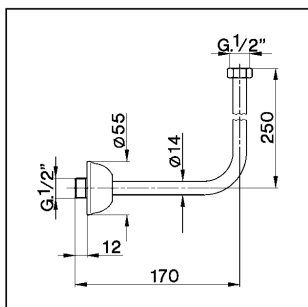

Basin supply valve COMPONENTS_ZA002840

MODEL **ZA002840**

Basin supply valve

AVAILABLE FINISHINGS

-  **21** 21 Chrome
-  **27** 27 Old Bronze

CHARACTERISTICS

Basin supply valve COMPONENTS_ZA002840

cisal

ZA 00284

- Squadretta per batterie
- Basin supply tube
- Verbindung-Waschtisch-Wand 1/2"x1/2"
- Tube d'alimentation pour mélangeurs lavabo

NR.	DESCRIZIONE DESCRIPTION BESCHREIBUNG DÉSCRIPTION	N. CODICE CODE NO. WERKSNR. NR. CODE	NR.	DESCRIZIONE DESCRIPTION BESCHREIBUNG DÉSCRIPTION	N. CODICE CODE NO. WERKSNR. NR. CODE	NR.	DESCRIZIONE DESCRIPTION BESCHREIBUNG DÉSCRIPTION	N. CODICE CODE NO. WERKSNR. NR. CODE
1	Calotta 1/2" H.10 Ø14,5 Nur 1/2" H.10 Ø14,5 Mutter 1/2" H.10 Ø14,5 Ecran 1/2" H.10 Ø14,5	ZZ 92629 0						
2	Nipples Ø14 e rosone rubinetto sottoilavabo Nipples with escutcheon Ø14 Nippel m/Rosette Ø14 Nipples + rosace Ø14	ZZ 90194 0						

ZA.5

ZA002840

<https://en.cisal.it/basin-supply-valve-components-za002840>

2026-06-13