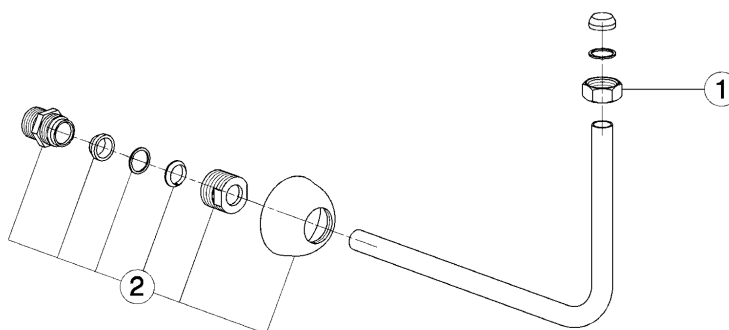

Basin supply valve COMPONENTS_ZA002840

MODEL **ZA002840**

Basin supply valve

AVAILABLE FINISHINGS

21 21 Chrome

27 27 Old Bronze

CHARACTERISTICS

Basin supply valve COMPONENTS_ZA002840

cisal

ZA 00284

- Squadretta per batterie
- Basin supply tube
- Verbindung-Waschtisch-Wand 1/2"x1/2"
- Tube d'alimentation pour mélangeurs lavabo

NR.	DESCRIZIONE DESCRIPTION BESCHREIBUNG DESCRIPTION	N. CODICE CODE NO. WERKSNR. NR. CODE	NR.	DESCRIZIONE DESCRIPTION BESCHREIBUNG DESCRIPTION	N. CODICE CODE NO. WERKSNR. NR. CODE	NR.	DESCRIZIONE DESCRIPTION BESCHREIBUNG DESCRIPTION	N. CODICE CODE NO. WERKSNR. NR. CODE
1	Calotta 1/2" H.10 Ø14,5 Nur 1/2" H.10 Ø14,5 Mutter 1/2" H.10 Ø14,5 Ecran 1/2" H.10 Ø14,5	ZZ 92629 0						
2	Nipples Ø14 e rosone rubinetto sottoilavabo Nipples with escutcheon Ø14 Nippel m/Rosette Ø14 Nipples + rosace Ø14	ZZ 90194 0						

ZA.5

ZA002840

<https://en.cisal.it/basin-supply-valve-components-za002840>

2026-04-08