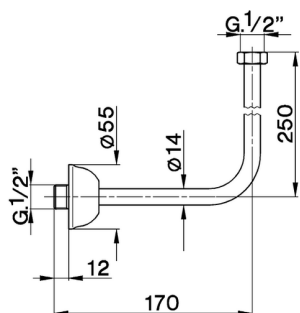

Basin supply valve COMPONENTS_ZA002840

MODEL **ZA002840**

Basin supply valve

AVAILABLE FINISHINGS

-  **21** 21 Chrome
-  **27** 27 Old Bronze

CHARACTERISTICS

Basin supply valve COMPONENTS_ZA002840

cisal

ZA 00284

- Squadretta per batterie
- Basin supply tube
- Verbindung-Waschtisch-Wand 1/2"x1/2"
- Tube d'alimentation pour mélangeurs lavabo

NR.	DESCRIZIONE DESCRIPTION BESCHREIBUNG DÉSCRIPTION	N. CODICE CODE NO. WERKSNR. NR. CODE	NR.	DESCRIZIONE DESCRIPTION BESCHREIBUNG DÉSCRIPTION	N. CODICE CODE NO. WERKSNR. NR. CODE	NR.	DESCRIZIONE DESCRIPTION BESCHREIBUNG DÉSCRIPTION	N. CODICE CODE NO. WERKSNR. NR. CODE
1	Calotta 1/2" H.10 Ø14,5 Nur 1/2" H.10 Ø14,5 Mutter 1/2" H.10 Ø14,5 Ecran 1/2" H.10 Ø14,5	ZZ 92629 0						
2	Nipples Ø14 e rosone rubinetto sottoilavabo Nipples with escutcheon Ø14 Nippel m/Rosette Ø14 Nipples + rosace Ø14	ZZ 90194 0						

ZA.5

ZA002840

<https://en.cisal.it/basin-supply-valve-components-za002840>

2026-04-30