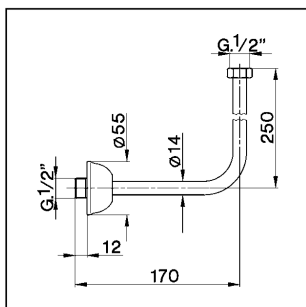

Basin supply valve COMPONENTS_ZA002840

MODEL **ZA002840**

Basin supply valve

AVAILABLE FINISHINGS

-  **21** 21 Chrome
-  **27** 27 Old Bronze

CHARACTERISTICS

Basin supply valve COMPONENTS_ZA002840

cisal

ZA 00284

- Squadretta per batterie
- Basin supply tube
- Verbindung-Waschtisch-Wand 1/2"x1/2"
- Tube d'alimentation pour mélangeurs lavabo

NR.	DESCRIZIONE DESCRIPTION BESCHREIBUNG DÉSCRIPTION	N. CODICE CODE NO. WERKSNR. NR. CODE	NR.	DESCRIZIONE DESCRIPTION BESCHREIBUNG DÉSCRIPTION	N. CODICE CODE NO. WERKSNR. NR. CODE	NR.	DESCRIZIONE DESCRIPTION BESCHREIBUNG DÉSCRIPTION	N. CODICE CODE NO. WERKSNR. NR. CODE
1	Calotta 1/2" H.10 Ø14,5 Nur 1/2" H.10 Ø14,5 Mutter 1/2" H.10 Ø14,5 Ecran 1/2" H.10 Ø14,5	ZZ 92629 0						
2	Nipples Ø14 e rosone rubinetto sottoilavabo Nipples with escutcheon Ø14 Nippel m/Rosette Ø14 Nipples + rosace Ø14	ZZ 90194 0						

ZA.5

ZA002840

<https://en.cisal.it/basin-supply-valve-components-za002840>

2026-04-30