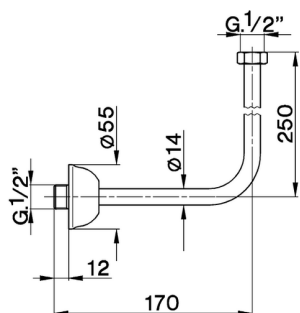

Basin supply valve COMPONENTS_ZA002840

MODEL **ZA002840**

Basin supply valve

AVAILABLE FINISHINGS

-  **21** 21 Chrome
-  **27** 27 Old Bronze

CHARACTERISTICS

Basin supply valve COMPONENTS_ZA002840

cisal

ZA 00284

- Squadretta per batterie
- Basin supply tube
- Verbindung-Waschtisch-Wand 1/2"x1/2"
- Tube d'alimentation pour mélangeurs lavabo

NR.	DESCRIZIONE DESCRIPTION BESCHREIBUNG DÉSCRIPTION	N. CODICE CODE NO. WERKSNR. NR. CODE	NR.	DESCRIZIONE DESCRIPTION BESCHREIBUNG DÉSCRIPTION	N. CODICE CODE NO. WERKSNR. NR. CODE	NR.	DESCRIZIONE DESCRIPTION BESCHREIBUNG DÉSCRIPTION	N. CODICE CODE NO. WERKSNR. NR. CODE
1	Calotta 1/2" H.10 Ø14,5 Nur 1/2" H.10 Ø14,5 Mutter 1/2" H.10 Ø14,5 Ecran 1/2" H.10 Ø14,5	ZZ 92629 0						
2	Nipples Ø14 e rosone rubinetto sottoilavabo Nipples with escutcheon Ø14 Nippel m/Rosette Ø14 Nipples + rosace Ø14	ZZ 90194 0						

ZA.5

ZA002840

<https://en.cisal.it/basin-supply-valve-components-za002840>

2026-06-13