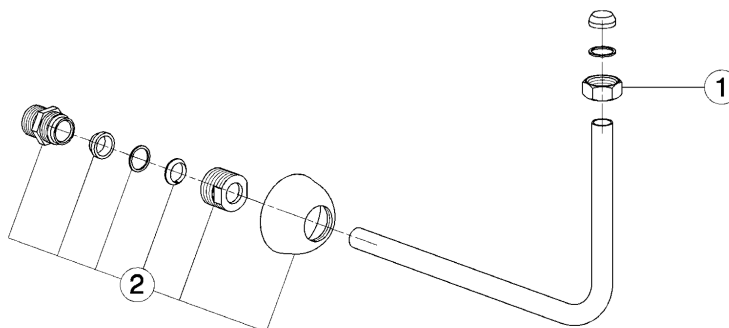

Basin supply valve COMPONENTS_ZA002840

MODEL **ZA002840**

Basin supply valve

AVAILABLE FINISHINGS

-  **21** 21 Chrome
-  **27** 27 Old Bronze

CHARACTERISTICS

Basin supply valve COMPONENTS_ZA002840

cisal

ZA 00284

- Squadretta per batterie
- Basin supply tube
- Verbindung-Waschtisch-Wand 1/2"x1/2"
- Tube d'alimentation pour mélangeurs lavabo

NR.	DESCRIZIONE DESCRIPTION BESCHREIBUNG DÉSCRIPTION	N. CODICE CODE NO. WERKSNR. NR. CODE	NR.	DESCRIZIONE DESCRIPTION BESCHREIBUNG DÉSCRIPTION	N. CODICE CODE NO. WERKSNR. NR. CODE	NR.	DESCRIZIONE DESCRIPTION BESCHREIBUNG DÉSCRIPTION	N. CODICE CODE NO. WERKSNR. NR. CODE
1	Calotta 1/2" H.10 Ø14,5 Nur 1/2" H.10 Ø14,5 Mutter 1/2" H.10 Ø14,5 Ecran 1/2" H.10 Ø14,5	ZZ 92629 0						
2	Nipples Ø14 e rosone rubinetto sottoilavabo Nipples with escutcheon Ø14 Nippel m/Rosette Ø14 Nipples + rosace Ø14	ZZ 90194 0						

ZA.5

ZA002840

<https://en.cisal.it/basin-supply-valve-components-za002840>

2026-04-30