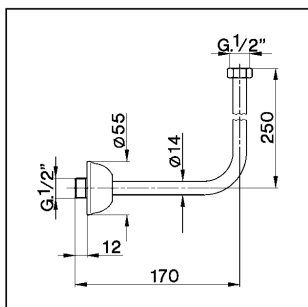

Basin supply valve COMPONENTS_ZA002840

MODEL **ZA002840**

Basin supply valve

AVAILABLE FINISHINGS

21 21 Chrome

27 27 Old Bronze

CHARACTERISTICS

Basin supply valve COMPONENTS_ZA002840

cisal

ZA 00284

- Squadretta per batterie
- Basin supply tube
- Verbindung-Waschtisch-Wand 1/2"x1/2"
- Tube d'alimentation pour mélangeurs lavabo

NR.	DESCRIZIONE DESCRIPTION BESCHREIBUNG DESCRIPTION	N. CODICE CODE NO. WERKSNR. NR. CODE	NR.	DESCRIZIONE DESCRIPTION BESCHREIBUNG DESCRIPTION	N. CODICE CODE NO. WERKSNR. NR. CODE	NR.	DESCRIZIONE DESCRIPTION BESCHREIBUNG DESCRIPTION	N. CODICE CODE NO. WERKSNR. NR. CODE
1	Calotta 1/2" H.10 Ø14,5 Nur 1/2" H.10 Ø14,5 Mutter 1/2" H.10 Ø14,5 Ecran 1/2" H.10 Ø14,5	ZZ 92629 0						
2	Nipples Ø14 e rosone rubinetto sottoilavabo Nipples with escutcheon Ø14 Nippel m/Rosette Ø14 Nipples + rosace Ø14	ZZ 90194 0						

ZA.5

ZA002840

<https://en.cisal.it/basin-supply-valve-components-za002840>

2026-04-08