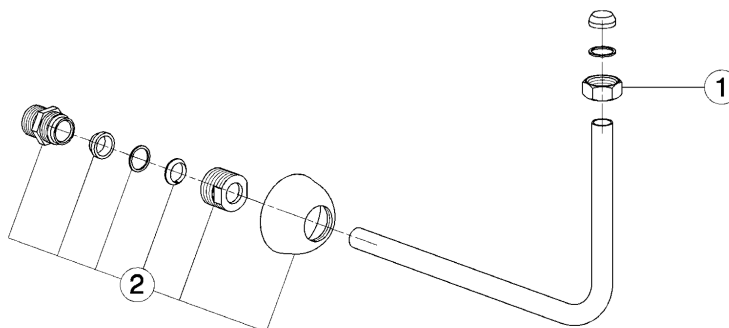

Basin supply valve COMPONENTS_ZA002840

MODEL **ZA002840**

Basin supply valve

AVAILABLE FINISHINGS

-  **21** 21 Chrome
-  **27** 27 Old Bronze

CHARACTERISTICS

Basin supply valve COMPONENTS_ZA002840

cisal

ZA 00284

- Squadretta per batterie
- Basin supply tube
- Verbindung-Waschtisch-Wand 1/2"x1/2"
- Tube d'alimentation pour mélangeurs lavabo

NR.	DESCRIZIONE DESCRIPTION BESCHREIBUNG DÉSCRIPTION	N. CODICE CODE NO. WERKSNR. NR. CODE	NR.	DESCRIZIONE DESCRIPTION BESCHREIBUNG DÉSCRIPTION	N. CODICE CODE NO. WERKSNR. NR. CODE	NR.	DESCRIZIONE DESCRIPTION BESCHREIBUNG DÉSCRIPTION	N. CODICE CODE NO. WERKSNR. NR. CODE
1	Calotta 1/2" H.10 Ø14,5 Nur 1/2" H.10 Ø14,5 Mutter 1/2" H.10 Ø14,5 Ecran 1/2" H.10 Ø14,5	ZZ 92629 0						
2	Nipples Ø14 e rosone rubinetto sottoilavabo Nipples with escutcheon Ø14 Nippel m/Rosette Ø14 Nipples + rosace Ø14	ZZ 90194 0						

ZA.5

ZA002840

<https://en.cisal.it/basin-supply-valve-components-za002840>

2026-06-13