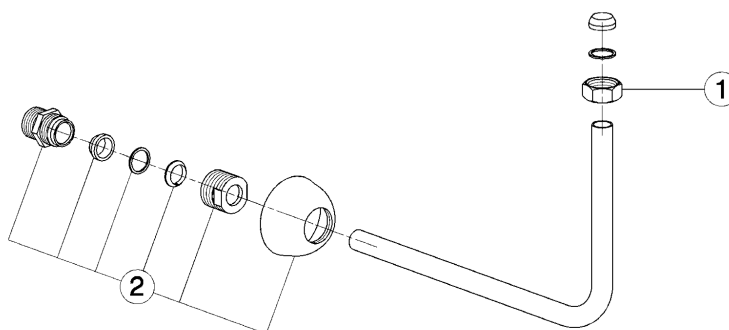

Basin supply valve COMPONENTS_ZA002840

cisal

ZA 00284

- Squadretta per batterie
- Basin supply tube
- Verbindung-Waschtisch-Wand 1/2"x1/2"
- Tube d'alimentation pour mélangeurs lavabo

NR.	DESCRIZIONE DESCRIPTION BESCHREIBUNG DÉSCRIPTION	N. CODICE CODE NO. WERKSNR. NR. CODE	NR.	DESCRIZIONE DESCRIPTION BESCHREIBUNG DÉSCRIPTION	N. CODICE CODE NO. WERKSNR. NR. CODE	NR.	DESCRIZIONE DESCRIPTION BESCHREIBUNG DÉSCRIPTION	N. CODICE CODE NO. WERKSNR. NR. CODE
1	Calotta 1/2" H.10 Ø14,5 Nur 1/2" H.10 Ø14,5 Mutter 1/2" H.10 Ø14,5 Ecran 1/2" H.10 Ø14,5	ZZ 92629 0						
2	Nipples Ø14 e rosone rubinetto sottolavabo Nipples with escutcheon Ø14 Nippel m/Rosette Ø14 Nipples + rosace Ø14	ZZ 90194 0						

ZA.5

ZA002840

<https://en.cisal.it/basin-supply-valve-components-za002840>

2026-04-08