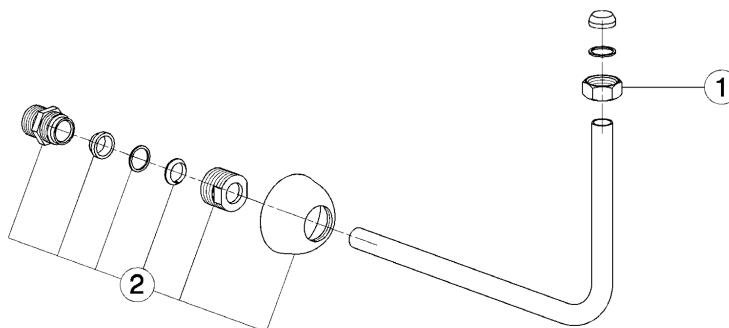

Basin supply valve COMPONENTS_ZA002840

cisal

ZA 00284

- Squadretta per batterie
- Basin supply tube
- Verbindung-Waschtisch-Wand 1/2"x1/2"
- Tube d'alimentation pour mélangeurs lavabo

NR.	DESCRIZIONE DESCRIPTION BESCHREIBUNG DESCRIPTION	N. CODICE CODE NO. WERKSNR. NR. CODE	NR.	DESCRIZIONE DESCRIPTION BESCHREIBUNG DESCRIPTION	N. CODICE CODE NO. WERKSNR. NR. CODE	NR.	DESCRIZIONE DESCRIPTION BESCHREIBUNG DESCRIPTION	N. CODICE CODE NO. WERKSNR. NR. CODE
1	Calotta 1/2" H.10 Ø14,5 Nur 1/2" H.10 Ø14,5 Mutter 1/2" H.10 Ø14,5 Ecran 1/2" H.10 Ø14,5	ZZ 92629 0						
2	Nipples Ø14 e rosone rubinetto sottoilavabo Nipples with escutcheon Ø14 Nippel m/Rosette Ø14 Nipples + rosace Ø14	ZZ 90194 0						

ZA.5

ZA002840

<https://en.cisal.it/basin-supply-valve-components-za002840>

2026-06-13