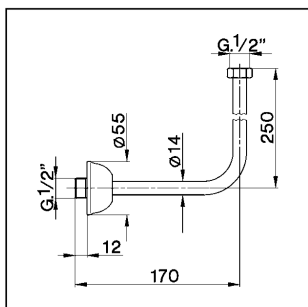

Basin supply valve COMPONENTS_ZA002840

cisal

ZA 00284

- Squadretta per batterie
- Basin supply tube
- Verbindung-Waschtisch-Wand 1/2"x1/2"
- Tube d'alimentation pour mélangeurs lavabo

NR.	DESCRIZIONE DESCRIPTION BESCHREIBUNG DÉSCRIPTION	N. CODICE CODE NO. WERKSNR. NR. CODE	NR.	DESCRIZIONE DESCRIPTION BESCHREIBUNG DÉSCRIPTION	N. CODICE CODE NO. WERKSNR. NR. CODE	NR.	DESCRIZIONE DESCRIPTION BESCHREIBUNG DÉSCRIPTION	N. CODICE CODE NO. WERKSNR. NR. CODE
1	Calotta 1/2" H.10 Ø14,5 Nur 1/2" H.10 Ø14,5 Mutter 1/2" H.10 Ø14,5 Ecran 1/2" H.10 Ø14,5	ZZ 92629 0						
2	Nipples Ø14 e rosone rubinetto sottolavabo Nipples with escutcheon Ø14 Nippel m/Rosette Ø14 Nipples + rosace Ø14	ZZ 90194 0						

ZA.5

ZA002840

<https://en.cisal.it/basin-supply-valve-components-za002840>

2026-04-08