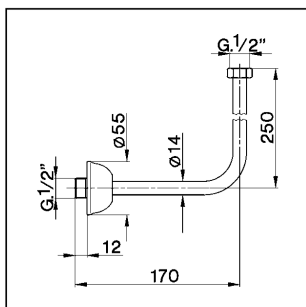

Basin supply valve COMPONENTS_ZA002840

cisal

ZA 00284

- Squadretta per batterie
- Basin supply tube
- Verbindung-Waschtisch-Wand 1/2"x1/2"
- Tube d'alimentation pour mélangeurs lavabo

NR.	DESCRIZIONE DESCRIPTION BESCHREIBUNG DESCRIPTION	N. CODICE CODE NO. WERKSNR. NR. CODE	NR.	DESCRIZIONE DESCRIPTION BESCHREIBUNG DESCRIPTION	N. CODICE CODE NO. WERKSNR. NR. CODE	NR.	DESCRIZIONE DESCRIPTION BESCHREIBUNG DESCRIPTION	N. CODICE CODE NO. WERKSNR. NR. CODE
1	Calotta 1/2" H.10 Ø14,5 Nur 1/2" H.10 Ø14,5 Mutter 1/2" H.10 Ø14,5 Ecran 1/2" H.10 Ø14,5	ZZ 92629 0						
2	Nipples Ø14 e rosone rubinetto sottoilavabo Nipples with escutcheon Ø14 Nippel m/Rosette Ø14 Nipples + rosace Ø14	ZZ 90194 0						

ZA.5

ZA002840

<https://en.cisal.it/basin-supply-valve-components-za002840>

2026-06-13