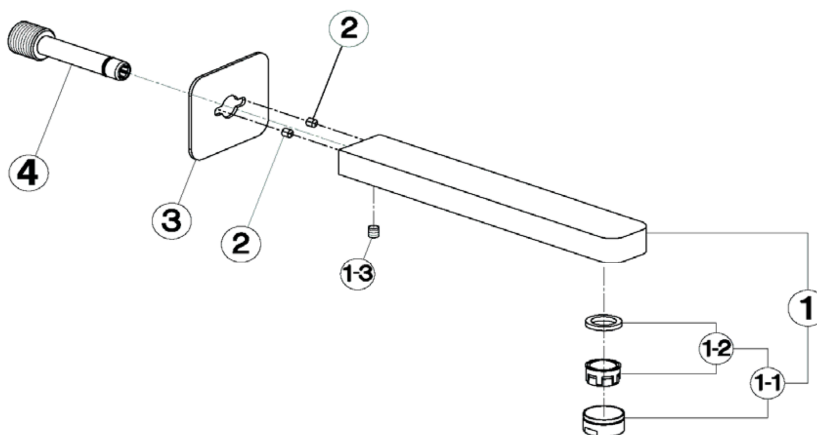

## Filler spout CUBIC\_CU000240

MODEL **CU000240**

Filler spout, 200 mm length, 1/2" M connection

### CU 00024

NR.	DESCRIZIONE DESCRIPTION BESCHREIBUNG DESCRIPTION	N.CODICE CODE NO. WERSKNR. NR.CODE	NR.	DESCRIZIONE DESCRIPTION BESCHREIBUNG DESCRIPTION	N.CODICE CODE NO. WERSKNR. NR.CODE	NR.	DESCRIZIONE DESCRIPTION BESCHREIBUNG DESCRIPTION	N.CODICE CODE NO. WERSKNR. NR.CODE
1	Bocca di erogazione interasse 200 Bath spout 200 Wanneneinlauf 200 Bec deverseur 200 Aeratore M.24x1 IC	ZZ947950	4	Attacco per bocca lavabo incasso Conn.f/built-in washbasin spout Anschluss f.UP Auslauf f.Wasch. Raccord pour bec de lavabo à encastrer	ZZ947940			
1-1	Mousseur M.24x1 IC Perlator M.24x1 IC Mousseur M.24x1 IC	ZZ928500						
1-2	Cartuccia per aeratore M. 24x1 Mousseur cartridge M.24x1 Kart. f/Perlator M24x1 Cartouche x mousseur M.24x1	ZZ927260						
1-3	Grano punta coppa inox M.6x6 Screw-stainless steel M.6x6 Madenschraube M.6x6 Vis speciale inox M.6x6	ZZ933370						
2	Grano punta coppa inox M.5x6 Screw-stainless steel M.5x6 Madenschraube M.5x6 Vis speciale inox M.5x6	ZZ940630						
3	Rosone per bocca incasso Escutcheon for built-in spout Rosette f. UP Auslauf Rosace pour bec à encastrer	ZZ947960						