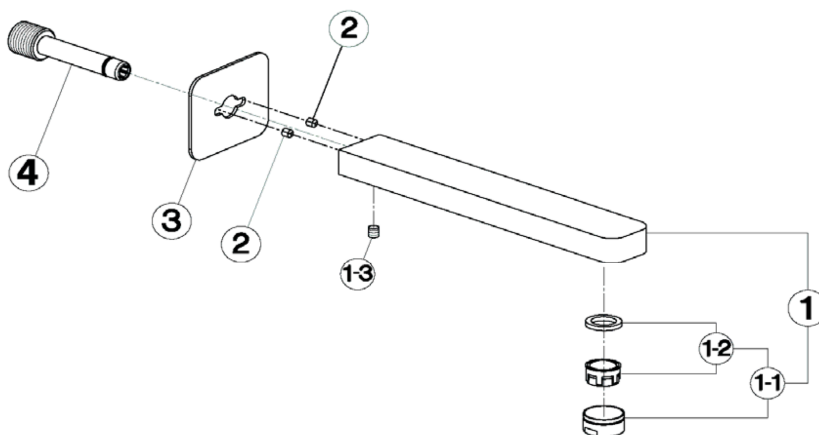

## Filler spout CUBIC\_CU000240

MODEL **CU000240**

Filler spout, 200 mm length, 1/2" M connection

### CU 00024

NR.	DESCRIZIONE DESCRIPTION BESCHREIBUNG DESCRIPTION	N.CODICE CODE NO. WERSKNR. NR.CODE	NR.	DESCRIZIONE DESCRIPTION BESCHREIBUNG DESCRIPTION	N.CODICE CODE NO. WERSKNR. NR.CODE	NR.	DESCRIZIONE DESCRIPTION BESCHREIBUNG DESCRIPTION	N.CODICE CODE NO. WERSKNR. NR.CODE
1	Bocca di erogazione interasse 200 Bath spout 200 Wanneneinlauf 200 Bec deverseur 200 Aeratore M.24x1 IC	ZZ947950	4	Attacco per bocca lavabo incasso Conn.f/built-in washbasin spout Anschluss f.UP Auslauf f.Wasch. Raccord pour bec de lavabo à encastrer	ZZ947940			
1-1	Mousseur M.24x1 IC Perlator M.24x1 IC Mousseur M.24x1 IC	ZZ928500						
1-2	Cartuccia per aeratore M. 24x1 Mousseur cartridge M.24x1 Kart. f/Perlator M24x1 Cartouche x mousseur M.24x1	ZZ927260						
1-3	Grano punta coppa inox M.6x6 Screw-stainless steel M.6x6 Madenschraube M.6x6 Vis speciale inox M.6x6	ZZ933370						
2	Grano punta coppa inox M.5x6 Screw-stainless steel M.5x6 Madenschraube M.5x6 Vis speciale inox M.5x6	ZZ940630						
3	Rosone per bocca incasso Escutcheon for built-in spout Rosette f. UP Auslauf Rosace pour bec à encastrer	ZZ947960						