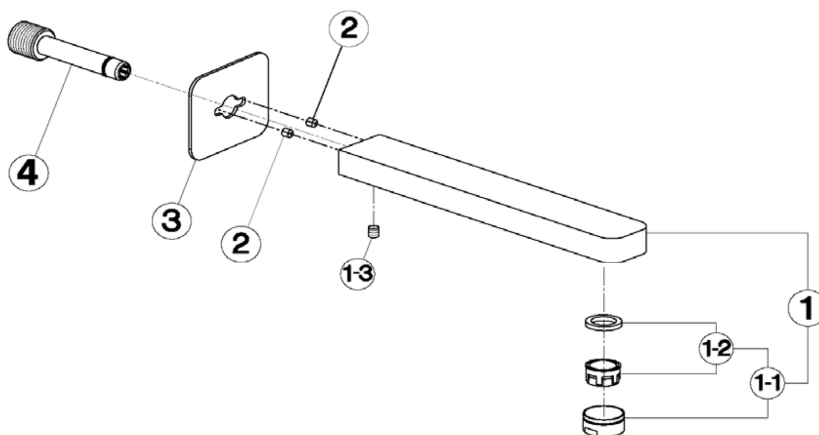

Filler spout CUBIC_CU000240

cisal

CU 00024

NR.	DESCRIZIONE DESCRIPTION BESCHREIBUNG DESCRIPTION	N.CODICE CODE NO. WERSKNR. NR.CODE	NR.	DESCRIZIONE DESCRIPTION BESCHREIBUNG DESCRIPTION	N.CODICE CODE NO. WERSKNR. NR.CODE	NR.	DESCRIZIONE DESCRIPTION BESCHREIBUNG DESCRIPTION	N.CODICE CODE NO. WERSKNR. NR.CODE
1	Bocca di erogazione interasse 200 Bath spout 200 Wanneneinlauf 200 Bec deverseur 200 Aeratore M.24x1 IC	ZZ947950	4	Attacco per bocca lavabo incasso Conn.f/built-in washbasin spout Anschluss f.UP Auslauf f.Wasch. Racord pour bec de lavabo à encastrer	ZZ947940			
1-1	Mousseur M.24x1 IC Perlator M.24x1 IC Mousseur M.24x1 IC	ZZ928500						
1-2	Cartuccia per aeratore M. 24x1 Mousseur cartridge M.24x1 Kart. f/Perlator M24x1 Cartouche x mousseur M.24x1	ZZ927260						
1-3	Grano punta coppa inox M.6x6 Screw-stainless steel M.6x6 Madenschraube M.6x6 Vis speciale inox M.6x6	ZZ933370						
2	Grano punta coppa inox M.5x6 Screw-stainless steel M.5x6 Madenschraube M.5x6 Vis speciale inox M.5x6	ZZ940630						
3	Rosone per bocca incasso Escutcheon for built-in spout Rosette f. UP Auslauf Rosace pour bec à encastrer	ZZ947960						

CU000240

<https://en.cisal.it/filler-spout-cubic-cu000240>

2026-04-30