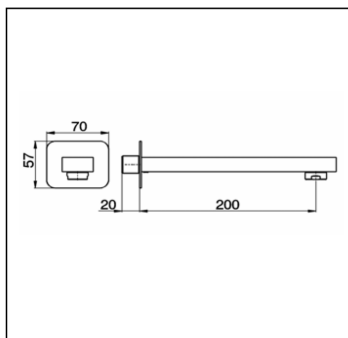

Filler spout CUBIC_CU000240

cisal

CU 00024

NR.	DESCRIZIONE DESCRIPTION BESCHREIBUNG DESCRIPTION	N.CODICE CODE NO. WERSKNR. NR.CODE	NR.	DESCRIZIONE DESCRIPTION BESCHREIBUNG DESCRIPTION	N.CODICE CODE NO. WERSKNR. NR.CODE	NR.	DESCRIZIONE DESCRIPTION BESCHREIBUNG DESCRIPTION	N.CODICE CODE NO. WERSKNR. NR.CODE
1	Bocca di erogazione interasse 200 Bath spout 200 Wanneneinlauf 200 Bec deverseur 200 Aeratore M.24x1 IC	ZZ947950	4	Attacco per bocca lavabo incasso Conn.f/built-in washbasin spout Anschluss f.UP Auslauf f.Wasch. Racord pour bec de lavabo à encastrer	ZZ947940			
1-1	Mousseur M.24x1 IC Perlator M.24x1 IC Mousseur M.24x1 IC	ZZ928500						
1-2	Cartuccia per aeratore M. 24x1 Mousseur cartridge M.24x1 Kart. f/Perlator M24x1 Cartouche x mousseur M.24x1	ZZ927260						
1-3	Grano punta coppa inox M.6x6 Screw-stainless steel M.6x6 Madenschraube M.6x6 Vis speciale inox M.6x6	ZZ933370						
2	Grano punta coppa inox M.5x6 Screw-stainless steel M.5x6 Madenschraube M.5x6 Vis speciale inox M.5x6	ZZ940630						
3	Rosone per bocca incasso Escutcheon for built-in spout Rosette f. UP Auslauf Rosace pour bec à encastrer	ZZ947960						

CU000240

<https://en.cisal.it/filler-spout-cubic-cu000240>

2026-04-30