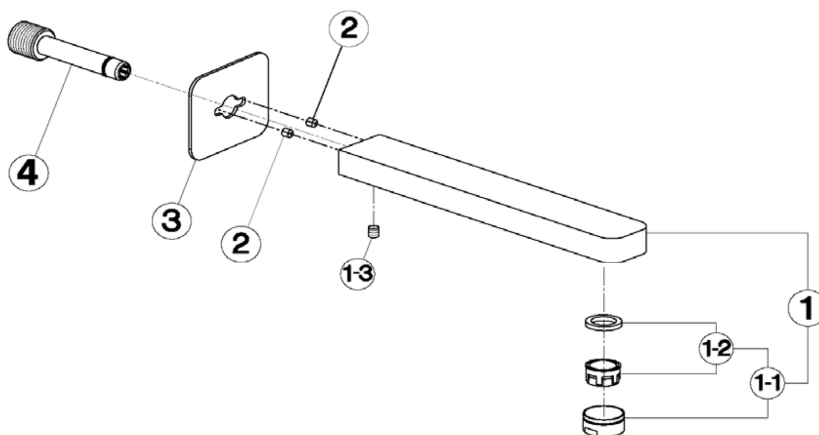

## Filler spout CUBIC\_CU000240

### CU 00024

NR.	DESCRIZIONE DESCRIPTION BESCHREIBUNG DESCRIPTION	N.CODICE CODE NO. WERSKNR. NR.CODE	NR.	DESCRIZIONE DESCRIPTION BESCHREIBUNG DESCRIPTION	N.CODICE CODE NO. WERSKNR. NR.CODE	NR.	DESCRIZIONE DESCRIPTION BESCHREIBUNG DESCRIPTION	N.CODICE CODE NO. WERSKNR. NR.CODE
1	Bocca di erogazione interasse 200 Bath spout 200 Wanneneinlauf 200 Bec deverseur 200 Aeratore M.24x1 IC	ZZ947950	4	Attacco per bocca lavabo incasso Conn.f/built-in washbasin spout Anschluss f.UP Auslauf f.Wasch. Racord pour bec de lavabo à encastrer	ZZ947940			
1-1	Mousseur M.24x1 IC Perlator M.24x1 IC Mousseur M.24x1 IC	ZZ928500						
1-2	Cartuccia per aeratore M. 24x1 Mousseur cartridge M.24x1 Kart. f/Perlator M24x1 Cartouche x mousseur M.24x1	ZZ927260						
1-3	Grano punta coppa inox M.6x6 Screw-stainless steel M.6x6 Madenschraube M.6x6 Vis speciale inox M.6x6	ZZ933370						
2	Grano punta coppa inox M.5x6 Screw-stainless steel M.5x6 Madenschraube M.5x6 Vis speciale inox M.5x6	ZZ940630						
3	Rosone per bocca incasso Escutcheon for built-in spout Rosette f. UP Auslauf Rosace pour bec à encastrer	ZZ947960						

CU000240

<https://en.cisal.it/filler-spout-cubic-cu000240>

2026-04-30