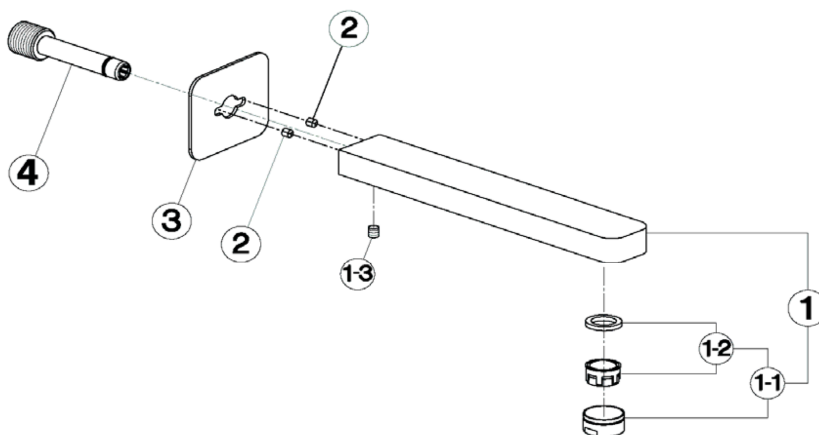

Filler spout CUBIC_CU000240

cisal

CU 00024

NR.	DESCRIZIONE DESCRIPTION BESCHREIBUNG DESCRIPTION	N.CODICE CODE NO. WERSKNR. NR.CODE	NR.	DESCRIZIONE DESCRIPTION BESCHREIBUNG DESCRIPTION	N.CODICE CODE NO. WERSKNR. NR.CODE	NR.	DESCRIZIONE DESCRIPTION BESCHREIBUNG DESCRIPTION	N.CODICE CODE NO. WERSKNR. NR.CODE
1	Bocca di erogazione interasse 200 Bath spout 200 Wanneneinlauf 200 Bec deverseur 200 Aeratore M.24x1 IC	ZZ947950	4	Attacco per bocca lavabo incasso Conn.f/built-in washbasin spout Anschluss f.UP Auslauf f.Wasch. Raccord pour bec de lavabo à encastrer	ZZ947940			
1-1	Mousseur M.24x1 IC Perlator M.24x1 IC Mousseur M.24x1 IC Cartuccia per aeratore M. 24x1	ZZ928500						
1-2	Mousseur cartridge M.24x1 Kart. f/Perlator M24x1 Cartouche x mousseur M.24x1	ZZ927260						
1-3	Grano punta coppa inox M.6x6 Screw-stainless steel M.6x6 Madenschraube M.6x6 Vis speciale inox M.6x6	ZZ933370						
2	Grano punta coppa inox M.5x6 Screw-stainless steel M.5x6 Madenschraube M.5x6 Vis speciale inox M.5x6	ZZ940630						
3	Rosone per bocca incasso Escutcheon for built-in spout Rosette f. UP Auslauf Rosace pour bec à encastrer	ZZ947960						

CU000240

<https://en.cisal.it/filler-spout-cubic-cu000240>

2026-05-01