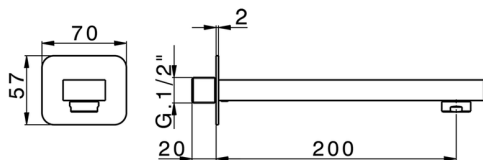

Filler spout CUBIC_CU000240

MODEL **CU000240**

Filler spout, 200 mm length, 1/2" M connection

AVAILABLE FINISHINGS

-  **21** 21 Chrome
-  **2B** 2B Polished Nickel
-  **2F** 2F Brushed Nickel
-  **40** 40 Matt Black

CHARACTERISTICS

Filler spout CUBIC_CU000240

cisal

CU 00024

NR.	DESCRIZIONE DESCRIPTION BESCHREIBUNG DESCRIPTION	N.CODICE CODE NO. WERSKNR. NR.CODE	NR.	DESCRIZIONE DESCRIPTION BESCHREIBUNG DESCRIPTION	N.CODICE CODE NO. WERSKNR. NR.CODE	NR.	DESCRIZIONE DESCRIPTION BESCHREIBUNG DESCRIPTION	N.CODICE CODE NO. WERSKNR. NR.CODE
1	Bocca di erogazione interasse 200 Bath spout 200 Wanneneinlauf 200 Bec deverseur 200 Aeratore M.24x1 IC	ZZ947950	4	Attacco per bocca lavabo incasso Conn.f/built-in washbasin spout Anschluss f.UP Auslauf f.Wasch. Raccord pour bec de lavabo à encastrer	ZZ947940			
1-1	Mousseur M.24x1 IC Perlator M.24x1 IC Mousseur M.24x1 IC	ZZ928500						
1-2	Cartuccia per aeratore M. 24x1 Mousseur cartridge M.24x1 Kart. f/Perlator M24x1 Cartouche x mousseur M.24x1	ZZ927260						
1-3	Grano punta coppa inox M.6x6 Screw-stainless steel M.6x6 Madenschraube M.6x6 Vis speciale inox M.6x6	ZZ933370						
2	Grano punta coppa inox M.5x6 Screw-stainless steel M.5x6 Madenschraube M.5x6 Vis speciale inox M.5x6	ZZ940630						
3	Rosone per bocca incasso Escutcheon for built-in spout Rosette f. UP Auslauf Rosace pour bec à encastrer	ZZ947960						