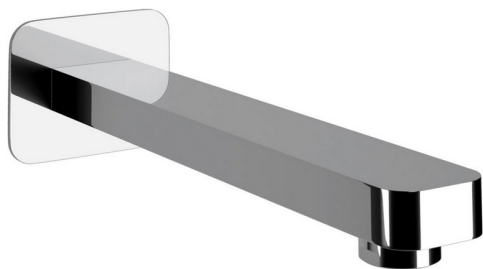

Filler spout CUBIC_CU000240

MODEL **CU000240**

Filler spout, 200 mm length, 1/2" M connection

AVAILABLE FINISHINGS

-  **21** 21 Chrome
-  **2B** 2B Polished Nickel
-  **2F** 2F Brushed Nickel
-  **40** 40 Matt Black

CHARACTERISTICS

Filler spout CUBIC_CU000240

cisal

CU 00024

NR.	DESCRIZIONE DESCRIPTION BESCHREIBUNG DESCRIPTION	N.CODICE CODE NO. WERSKNR. NR.CODE	NR.	DESCRIZIONE DESCRIPTION BESCHREIBUNG DESCRIPTION	N.CODICE CODE NO. WERSKNR. NR.CODE	NR.	DESCRIZIONE DESCRIPTION BESCHREIBUNG DESCRIPTION	N.CODICE CODE NO. WERSKNR. NR.CODE
1	Bocca di erogazione interasse 200 Bath spout 200 Wanneneinlauf 200 Bec deverseur 200 Aeratore M.24x1 IC	ZZ947950	4	Attacco per bocca lavabo incasso Conn.f/built-in washbasin spout Anschluss f.UP Auslauf f.Wasch. Raccord pour bec de lavabo à encastrer	ZZ947940			
1-1	Mousseur M.24x1 IC Perlator M.24x1 IC Mousseur M.24x1 IC	ZZ928500						
1-2	Cartuccia per aeratore M. 24x1 Mousseur cartridge M.24x1 Kart. f/Perlator M24x1 Cartouche x mousseur M.24x1	ZZ927260						
1-3	Grano punta coppa inox M.6x6 Screw-stainless steel M.6x6 Madenschraube M.6x6 Vis speciale inox M.6x6	ZZ933370						
2	Grano punta coppa inox M.5x6 Screw-stainless steel M.5x6 Madenschraube M.5x6 Vis speciale inox M.5x6	ZZ940630						
3	Rosone per bocca incasso Escutcheon for built-in spout Rosette f. UP Auslauf Rosace pour bec à encastrer	ZZ947960						

CU000240

<https://en.cisal.it/filler-spout-cubic-cu000240>

2026-04-09