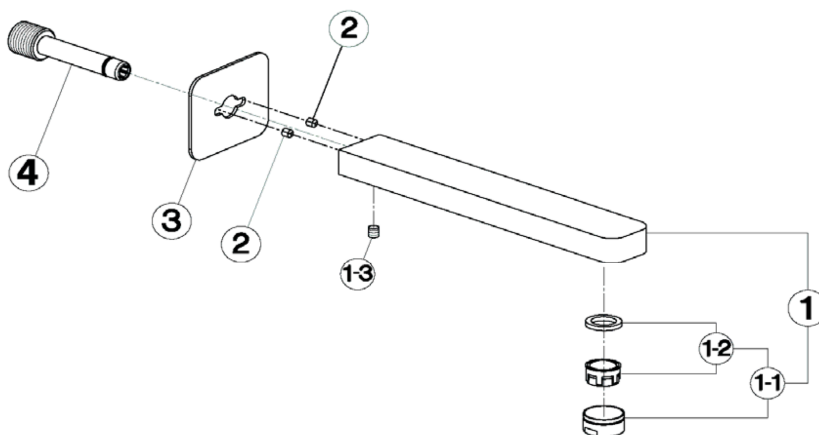

## Filler spout CUBIC\_CU000240

MODEL **CU000240**

Filler spout, 200 mm length, 1/2" M connection

### CU 00024

NR.	DESCRIZIONE DESCRIPTION BESCHREIBUNG DESCRIPTION	N.CODICE CODE NO. WERSKNR. NR.CODE	NR.	DESCRIZIONE DESCRIPTION BESCHREIBUNG DESCRIPTION	N.CODICE CODE NO. WERSKNR. NR.CODE	NR.	DESCRIZIONE DESCRIPTION BESCHREIBUNG DESCRIPTION	N.CODICE CODE NO. WERSKNR. NR.CODE
1	Bocca di erogazione interasse 200 Bath spout 200 Wanneneinlauf 200 Bec deverseur 200 Aeratore M.24x1 IC	ZZ947950	4	Attacco per bocca lavabo incasso Conn.f/built-in washbasin spout Anschluss f.UP Auslauf f.Wasch. Raccord pour bec de lavabo à encastrer	ZZ947940			
1-1	Mousseur M.24x1 IC Perlator M.24x1 IC Mousseur M.24x1 IC Cartuccia per aeratore M. 24x1	ZZ928500						
1-2	Mousseur cartridge M.24x1 Kart. f/Perlator M24x1 Cartouche x mousseur M.24x1	ZZ927260						
1-3	Grano punta coppa inox M.6x6 Screw-stainless steel M.6x6 Madenschraube M.6x6 Vis speciale inox M.6x6	ZZ933370						
2	Grano punta coppa inox M.5x6 Screw-stainless steel M.5x6 Madenschraube M.5x6 Vis speciale inox M.5x6	ZZ940630						
3	Rosone per bocca incasso Escutcheon for built-in spout Rosette f. UP Auslauf Rosace pour bec à encastrer	ZZ947960						