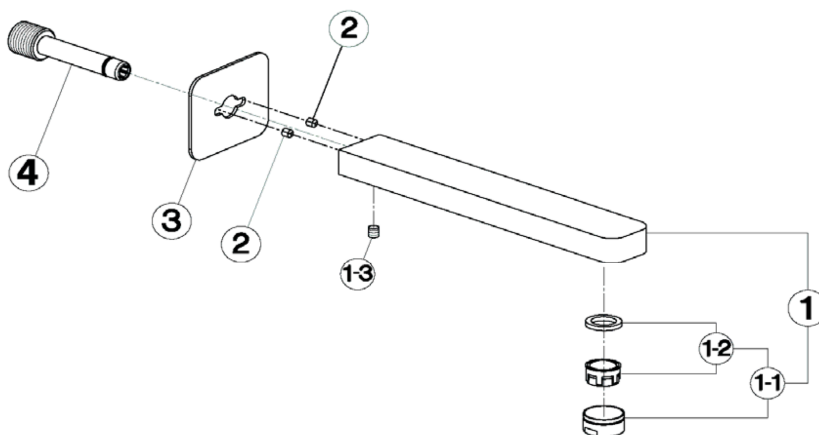

Filler spout CUBIC_CU000240

MODEL **CU000240**

Filler spout, 200 mm length, 1/2" M connection

AVAILABLE FINISHINGS

-  **21** 21 Chrome
-  **2B** 2B Polished Nickel
-  **2F** 2F Brushed Nickel
-  **40** 40 Matt Black

CHARACTERISTICS

Filler spout CUBIC_CU000240

cisal

CU 00024

NR.	DESCRIZIONE DESCRIPTION BESCHREIBUNG DESCRIPTION	N.CODICE CODE NO. WERSKNR. NR.CODE	NR.	DESCRIZIONE DESCRIPTION BESCHREIBUNG DESCRIPTION	N.CODICE CODE NO. WERSKNR. NR.CODE	NR.	DESCRIZIONE DESCRIPTION BESCHREIBUNG DESCRIPTION	N.CODICE CODE NO. WERSKNR. NR.CODE
1	Bocca di erogazione interasse 200 Bath spout 200 Wanneneinlauf 200 Bec deverseur 200 Aeratore M.24x1 IC	ZZ947950	4	Attacco per bocca lavabo incasso Conn.f/built-in washbasin spout Anschluss f.UP Auslauf f.Wasch. Raccord pour bec de lavabo à encastrer	ZZ947940			
1-1	Mousseur M.24x1 IC Perlator M.24x1 IC Mousseur M.24x1 IC	ZZ928500						
1-2	Cartuccia per aeratore M. 24x1 Mousseur cartridge M.24x1 Kart. f/Perlator M24x1 Cartouche x mousseur M.24x1	ZZ927260						
1-3	Grano punta coppa inox M.6x6 Screw-stainless steel M.6x6 Madenschraube M.6x6 Vis speciale inox M.6x6	ZZ933370						
2	Grano punta coppa inox M.5x6 Screw-stainless steel M.5x6 Madenschraube M.5x6 Vis speciale inox M.5x6	ZZ940630						
3	Rosone per bocca incasso Escutcheon for built-in spout Rosette f. UP Auslauf Rosace pour bec à encastrer	ZZ947960						

CU000240

<https://en.cisal.it/filler-spout-cubic-cu000240>

2026-04-30