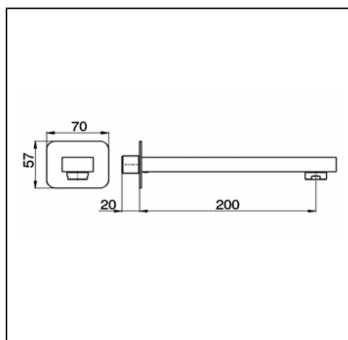

Filler spout CUBIC_CU000240

MODEL **CU000240**

Filler spout, 200 mm length, 1/2" M connection

AVAILABLE FINISHINGS

-  **21** 21 Chrome
-  **2B** 2B Polished Nickel
-  **2F** 2F Brushed Nickel
-  **40** 40 Matt Black

CHARACTERISTICS

Filler spout CUBIC_CU000240

cisal

CU 00024

NR.	DESCRIZIONE DESCRIPTION BESCHREIBUNG DESCRIPTION	N.CODICE CODE NO. WERSKNR. NR.CODE	NR.	DESCRIZIONE DESCRIPTION BESCHREIBUNG DESCRIPTION	N.CODICE CODE NO. WERSKNR. NR.CODE	NR.	DESCRIZIONE DESCRIPTION BESCHREIBUNG DESCRIPTION	N.CODICE CODE NO. WERSKNR. NR.CODE
1	Bocca di erogazione interasse 200 Bath spout 200 Wanneneinlauf 200 Bec deverseur 200 Aeratore M.24x1 IC	ZZ947950	4	Attacco per bocca lavabo incasso Conn.f/built-in washbasin spout Anschluss f.UP Auslauf f.Wasch. Raccord pour bec de lavabo à encastrer	ZZ947940			
1-1	Mousseur M.24x1 IC Perlator M.24x1 IC Mousseur M.24x1 IC	ZZ928500						
1-2	Cartuccia per aeratore M. 24x1 Mousseur cartridge M.24x1 Kart. f/Perlator M24x1 Cartouche x mousseur M.24x1	ZZ927260						
1-3	Grano punta coppa inox M.6x6 Screw-stainless steel M.6x6 Madenschraube M.6x6 Vis speciale inox M.6x6	ZZ933370						
2	Grano punta coppa inox M.5x6 Screw-stainless steel M.5x6 Madenschraube M.5x6 Vis speciale inox M.5x6	ZZ940630						
3	Rosone per bocca incasso Escutcheon for built-in spout Rosette f. UP Auslauf Rosace pour bec à encastrer	ZZ947960						