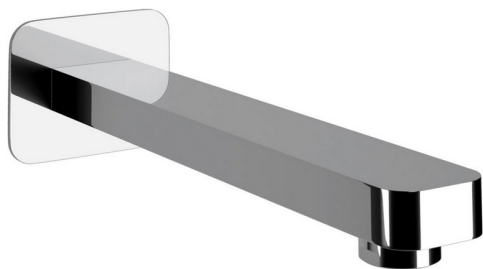

Filler spout CUBIC_CU000240

MODEL **CU000240**

Filler spout, 200 mm length, 1/2" M connection

AVAILABLE FINISHINGS

-  **21** 21 Chrome
-  **2B** 2B Polished Nickel
-  **2F** 2F Brushed Nickel
-  **40** 40 Matt Black

CHARACTERISTICS

Filler spout CUBIC_CU000240

cisal

CU 00024

NR.	DESCRIZIONE DESCRIPTION BESCHREIBUNG DESCRIPTION	N.CODICE CODE NO. WERSKNR. NR.CODE	NR.	DESCRIZIONE DESCRIPTION BESCHREIBUNG DESCRIPTION	N.CODICE CODE NO. WERSKNR. NR.CODE	NR.	DESCRIZIONE DESCRIPTION BESCHREIBUNG DESCRIPTION	N.CODICE CODE NO. WERSKNR. NR.CODE
1	Bocca di erogazione interasse 200 Bath spout 200 Wanneneinlauf 200 Bec deverseur 200 Aeratore M.24x1 IC	ZZ947950	4	Attacco per bocca lavabo incasso Conn.f/built-in washbasin spout Anschluss f.UP Auslauf f.Wasch. Raccord pour bec de lavabo à encastrer	ZZ947940			
1-1	Mousseur M.24x1 IC Perlator M.24x1 IC Mousseur M.24x1 IC	ZZ928500						
1-2	Cartuccia per aeratore M. 24x1 Mousseur cartridge M.24x1 Kart. f/Perlator M24x1 Cartouche x mousseur M.24x1	ZZ927260						
1-3	Grano punta coppa inox M.6x6 Screw-stainless steel M.6x6 Madenschraube M.6x6 Vis speciale inox M.6x6	ZZ933370						
2	Grano punta coppa inox M.5x6 Screw-stainless steel M.5x6 Madenschraube M.5x6 Vis speciale inox M.5x6	ZZ940630						
3	Rosone per bocca incasso Escutcheon for built-in spout Rosette f. UP Auslauf Rosace pour bec à encastrer	ZZ947960						

CU000240

<https://en.cisal.it/filler-spout-cubic-cu000240>

2026-04-30