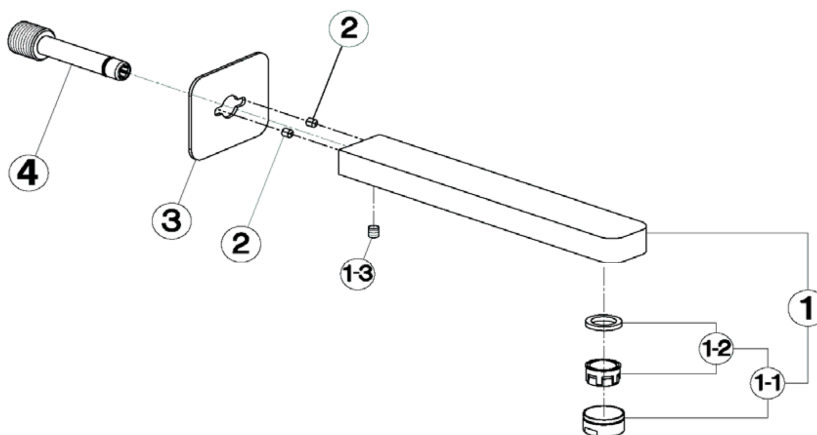

Filler spout CUBIC_CU000240

cisal

CU 00024

NR.	DESCRIZIONE DESCRIPTION BESCHREIBUNG DESCRIPTION	N.CODICE CODE NO. WERSKNR. NR.CODE	NR.	DESCRIZIONE DESCRIPTION BESCHREIBUNG DESCRIPTION	N.CODICE CODE NO. WERSKNR. NR.CODE	NR.	DESCRIZIONE DESCRIPTION BESCHREIBUNG DESCRIPTION	N.CODICE CODE NO. WERSKNR. NR.CODE
1	Bocca di erogazione interasse 200 Bath spout 200 Wanneneinlauf 200 Bec deverseur 200 Aeratore M.24x1 IC	ZZ947950	4	Attacco per bocca lavabo incasso Conn.f/built-in washbasin spout Anschluss f.UP Auslauf f.Wasch. Raccord pour bec de lavabo à encastrer	ZZ947940			
1-1	Mousseur M.24x1 IC Perlator M.24x1 IC Mousseur M.24x1 IC	ZZ928500						
1-2	Cartuccia per aeratore M. 24x1 Mousseur cartridge M.24x1 Kart. f/Perlator M24x1 Cartouche x mousseur M.24x1	ZZ927260						
1-3	Grano punta coppa inox M.6x6 Screw-stainless steel M.6x6 Madenschraube M.6x6 Vis speciale inox M.6x6	ZZ933370						
2	Grano punta coppa inox M.5x6 Screw-stainless steel M.5x6 Madenschraube M.5x6 Vis speciale inox M.5x6	ZZ940630						
3	Rosone per bocca incasso Escutcheon for built-in spout Rosette f. UP Auslauf Rosace pour bec à encastrer	ZZ947960						

CU000240

<https://en.cisal.it/filler-spout-cubic-cu000240>

2026-06-14