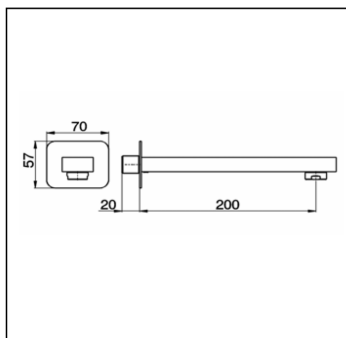

Filler spout CUBIC_CU000240

cisal

CU 00024

NR.	DESCRIZIONE DESCRIPTION BESCHREIBUNG DESCRIPTION	N.CODICE CODE NO. WERSKNR. NR.CODE	NR.	DESCRIZIONE DESCRIPTION BESCHREIBUNG DESCRIPTION	N.CODICE CODE NO. WERSKNR. NR.CODE	NR.	DESCRIZIONE DESCRIPTION BESCHREIBUNG DESCRIPTION	N.CODICE CODE NO. WERSKNR. NR.CODE
1	Bocca di erogazione interasse 200 Bath spout 200 Wanneneinlauf 200 Bec deverseur 200 Aeratore M.24x1 IC	ZZ947950	4	Attacco per bocca lavabo incasso Conn.f/built-in washbasin spout Anschluss f.UP Auslauf f.Wasch. Raccord pour bec de lavabo à encastrer	ZZ947940			
1-1	Mousseur M.24x1 IC Perlator M.24x1 IC Mousseur M.24x1 IC	ZZ928500						
1-2	Cartuccia per aeratore M. 24x1 Mousseur cartridge M.24x1 Kart. f/Perlator M24x1 Cartouche x mousseur M.24x1	ZZ927260						
1-3	Grano punta coppa inox M.6x6 Screw-stainless steel M.6x6 Madenschraube M.6x6 Vis speciale inox M.6x6	ZZ933370						
2	Grano punta coppa inox M.5x6 Screw-stainless steel M.5x6 Madenschraube M.5x6 Vis speciale inox M.5x6	ZZ940630						
3	Rosone per bocca incasso Escutcheon for built-in spout Rosette f. UP Auslauf Rosace pour bec à encastrer	ZZ947960						

CU000240

<https://en.cisal.it/filler-spout-cubic-cu000240>

2026-06-14