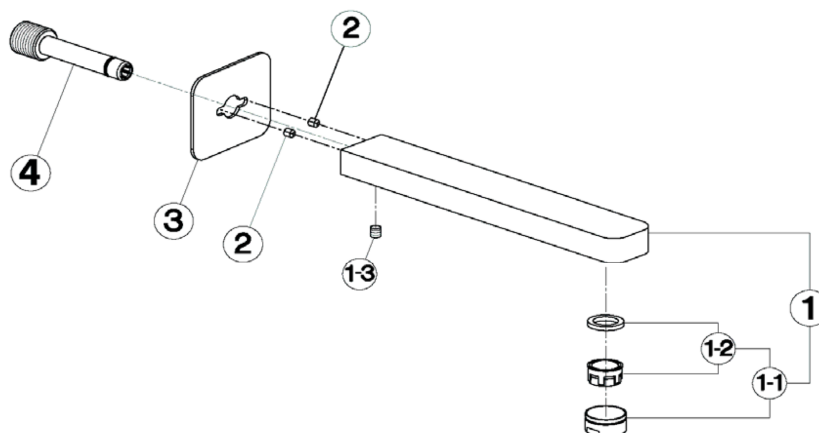

Filler spout CUBIC_CU000240

cisal

CU 00024

NR.	DESCRIZIONE DESCRIPTION BESCHREIBUNG DESCRIPTION	N.CODICE CODE NO. WERSKNR. NR.CODE	NR.	DESCRIZIONE DESCRIPTION BESCHREIBUNG DESCRIPTION	N.CODICE CODE NO. WERSKNR. NR.CODE	NR.	DESCRIZIONE DESCRIPTION BESCHREIBUNG DESCRIPTION	N.CODICE CODE NO. WERSKNR. NR.CODE
1	Bocca di erogazione interasse 200 Bath spout 200 Wanneneinlauf 200 Bec deverseur 200 Aeratore M.24x1 IC	ZZ947950	4	Attacco per bocca lavabo incasso Conn.f/built-in washbasin spout Anschluss f.UP Auslauf f.Wasch. Raccord pour bec de lavabo à encastrer	ZZ947940			
1-1	Mousseur M.24x1 IC Perlator M.24x1 IC Mousseur M.24x1 IC	ZZ928500						
1-2	Cartuccia per aeratore M. 24x1 Mousseur cartridge M.24x1 Kart. f/Perlator M24x1 Cartouche x mousseur M.24x1	ZZ927260						
1-3	Grano punta coppa inox M.6x6 Screw-stainless steel M.6x6 Madenschraube M.6x6 Vis speciale inox M.6x6	ZZ933370						
2	Grano punta coppa inox M.5x6 Screw-stainless steel M.5x6 Madenschraube M.5x6 Vis speciale inox M.5x6	ZZ940630						
3	Rosone per bocca incasso Escutcheon for built-in spout Rosette f. UP Auslauf Rosace pour bec à encastrer	ZZ947960						

CU000240

<https://en.cisal.it/filler-spout-cubic-cu000240>

2026-04-29