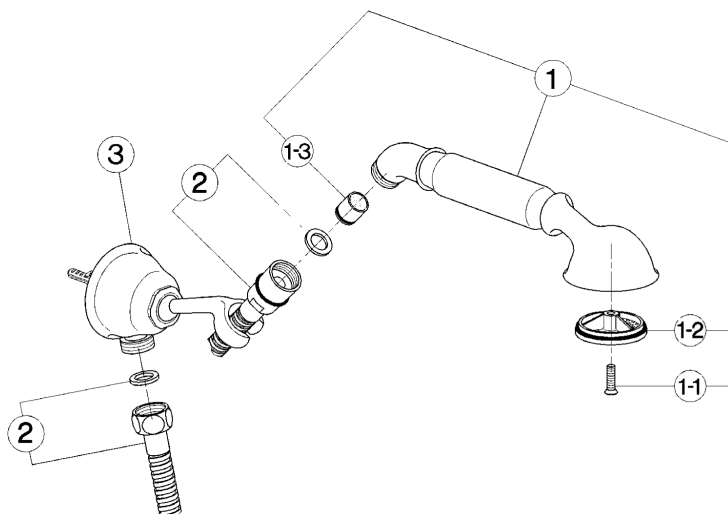

## Shower Set with elbow ARCANA COMPONENTS\_AR003040

MODEL **AR003040**

Shower Set with elbow, wall mounted swivel handshower holder, Arcana one spray handshower, Brass 120 cm flexible hose

## Shower Set with elbow ARCANA COMPONENTS\_AR003040

**cisal**

### AR 00304

- **Supporto duplex incasso**
- **Concealed swivel wall-bracket**
- **UP-Brauset**
- **Prise d'eau**

bar	PORTATA * FLOW RATE DURCHFLOß DEBIT l/min.
0,5	7
1	10,5
2	16
3	21
4	25,5
5	29,5

\* senza resistenza silenziosa (uscita libera)  
without hydraulic resistance  
ohne Widerstand  
sans résistance hydraulique

NR.	DESCRIZIONE DESCRIPTION BESCHREIBUNG DESCRIPTION	N. CODICE CODE NO. WERKSNR. NR. CODE	NR.	DESCRIZIONE DESCRIPTION BESCHREIBUNG DESCRIPTION	N. CODICE CODE NO. WERKSNR. NR. CODE	NR.	DESCRIZIONE DESCRIPTION BESCHREIBUNG DESCRIPTION	N. CODICE CODE NO. WERKSNR. NR. CODE
1	Doccia per gruppo vasca "AR" Handshower "AR" Handbrause-WB "AR" Douchette "AR"	ZZ 90078 0	1	Supporto duplex incasso "AR" Hook handshower "AR" Wandhalter II "AR" Support - prise d'eau "AR"	ZZ 90153 0			
1-1	Vite di fissaggio diffusore per doccia in ottone Fixing screw for spray-kit handshower Befestigungsschraube 1.Einsatz 1.Br. in Messing Vis fixation diffuseur pour douchette en laiton	ZZ 92640 0						
1-2	Vite di fissaggio diffusore per doccia in ABS Fixing screw for spray-kit ABS handshower Befestigungsschraube 1. Einsatz 1. Brause in ABS Vis de fixation diffuseur pour douchette en ABS	ZZ 93401 0						
1-3	Diffusore doccia "AR" Spray-kit handshower "AR" Einsatz 1. Brause "AR" Diffuseur douchette "AR"	ZZ 90544 0						
2	Valvola anti-ritorno Ø15 per doccia Back-flow valve Ø15 Durchflussverhinderer Ø15 Clapet anti-retour Ø15	ZZ 92956 0						
3	Flessibile 120 cm Ø14 1/2"x1/2" DA conico Flex 120 cm Ø14 1/2"x1/2" conic Brauseschlauch 120 cm Ø14 1/2"x1/2" Flex 120 cm Ø14 1/2"x1/2"	ZZ 92766 0						