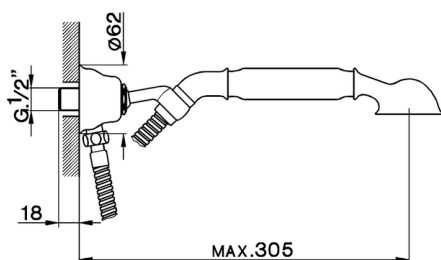

## Shower Set with elbow ARCANA COMPONENTS\_AR003040

MODEL **AR003040**

Shower Set with elbow, wall mounted swivel handshower holder, Arcana one spray handshower, Brass 120 cm flexible hose

### AR 00304

- **Supporto duplex incasso**
- **Concealed swivel wall-bracket**
- **UP-Brauset**
- **Prise d'eau**

bar	PORTATA * FLOW RATE DURCHFLOß DEBIT l/min.
0,5	7
1	10,5
2	16
3	21
4	25,5
5	29,5

\* senza resistenza silenziosa (uscita libera)  
without hydraulic resistance  
ohne Widerstand  
sans résistance hydraulique