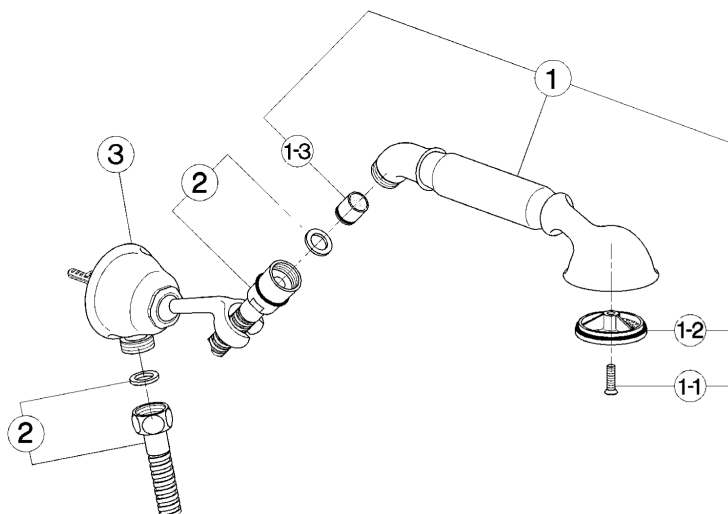

Shower Set with elbow ARCANA COMPONENTS_AR003040

cisal

AR 00304

- **Supporto duplex incasso**
- **Concealed swivel wall-bracket**
- **UP-Brauset**
- **Prise d'eau**

bar	PORTATA * FLOW RATE DURCHFLOUSS DEBIT l/min.
0,5	7
1	10,5
2	16
3	21
4	25,5
5	29,5

* senza resistenza silenziosa (uscita libera)
without hydraulic resistance
ohne Widerstand
sans résistance hydraulique

NR.	DESCRIZIONE DESCRIPTION BESCHREIBUNG DESCRIPTION	N. CODICE CODE NO. WERKSNR. NR. CODE	NR.	DESCRIZIONE DESCRIPTION BESCHREIBUNG DESCRIPTION	N. CODICE CODE NO. WERKSNR. NR. CODE	NR.	DESCRIZIONE DESCRIPTION BESCHREIBUNG DESCRIPTION	N. CODICE CODE NO. WERKSNR. NR. CODE
1	Doccia per gruppo vasca "AR" Handshower "AR" Handbrause-WB "AR" Douchette "AR"	ZZ 90078 0	1	Supporto duplex incasso "AR" Hook handshower "AR" Wandhalter II "AR" Support - prise d'eau "AR"	ZZ 90153 0			
1-1	Vite di fissaggio diffusore per doccia in ottone Fixing screw for spray-kit handshower Befestigungsschraube f. Einsatz l.Br. in Messing Vis fixation diffuseur pour douchette en laiton	ZZ 92640 0						
1-2	Vite di fissaggio diffusore per doccia in ABS Fixing screw for spray-kit ABS handshower Befestigungsschraube f. Einsatz l.Brause in ABS Vis de fixation diffuseur pour douchette en ABS	ZZ 93401 0						
1-3	Diffusore doccia "AR" Spray-kit handshower "AR" Einsatz l.Brause "AR" Diffuseur douchette "AR"	ZZ 90544 0						
2	Valvola anti-ritorno Ø15 per doccia Back-flow valve Ø15 Durchflussverhinderer Ø15 Clapet anti-retour Ø15	ZZ 92956 0						
3	Flessibile 120 cm Ø14 1/2"x1/2" DA conico Flex 120 cm Ø14 1/2"x1/2" conic Brauseschlauch 120 cm Ø14 1/2"x1/2" Flex 120 cm Ø14 1/2"x1/2"	ZZ 92766 0						

AR.22

AR003040

<https://en.cisal.it/shower-set-with-elbow-arcana-components-ar003040>

2024-12-22