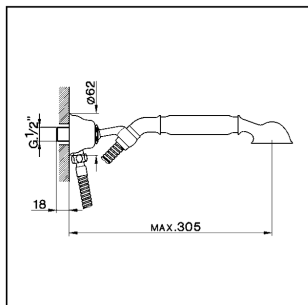

Shower Set with elbow ARCANA COMPONENTS_AR003040

cisal

AR 00304

- **Supporto duplex incasso**
- **Concealed swivel wall-bracket**
- **UP-Brauset**
- **Prise d'eau**

bar	PORTATA * FLOW RATE DURCHFLOUSS DEBIT l/min.
0,5	7
1	10,5
2	16
3	21
4	25,5
5	29,5

* senza resistenza silenziosa (uscita libera)
without hydraulic resistance
ohne Widerstand
sans résistance hydraulique

NR.	DESCRIZIONE DESCRIPTION BESCHREIBUNG DESCRIPTION	N. CODICE CODE NO. WERKSNR. NR. CODE	NR.	DESCRIZIONE DESCRIPTION BESCHREIBUNG DESCRIPTION	N. CODICE CODE NO. WERKSNR. NR. CODE	NR.	DESCRIZIONE DESCRIPTION BESCHREIBUNG DESCRIPTION	N. CODICE CODE NO. WERKSNR. NR. CODE
1	Doccia per gruppo vasca "AR" Handshower "AR" Handbrause-WB "AR" Douchette "AR"	ZZ 90078 0	1	Supporto duplex incasso "AR" Hook handshower "AR" Wandhalter II "AR" Support - prise d'eau "AR"	ZZ 90153 0			
1-1	Vite di fissaggio diffusore per doccia in ottone Fixing screw for spray-kit handshower Befestigungsschraube f. Einsatz l.Br. in Messing Vis fixation diffuseur pour douchette en laiton	ZZ 92640 0						
1-2	Vite di fissaggio diffusore per doccia in ABS Fixing screw for spray-kit ABS handshower Befestigungsschraube f. Einsatz l.Brause in ABS Vis de fixation diffuseur pour douchette en ABS	ZZ 93401 0						
1-3	Diffusore doccia "AR" Spray-kit handshower "AR" Einsatz l.Brause "AR" Diffuseur douchette "AR"	ZZ 90544 0						
2	Valvola anti-ritorno Ø15 per doccia Back-flow valve Ø15 Durchflussverhinderer Ø15 Clapet anti-retour Ø15	ZZ 92956 0						
3	Flessibile 120 cm Ø14 1/2"x1/2" DA conico Flex 120 cm Ø14 1/2"x1/2" conic Brauseschlauch 120 cm Ø14 1/2"x1/2" Flex 120 cm Ø14 1/2"x1/2"	ZZ 92766 0						

AR.22

AR003040

<https://en.cisal.it/shower-set-with-elbow-arcana-components-ar003040>

2024-12-22