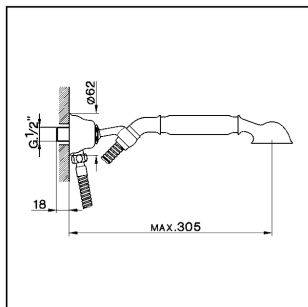

Shower Set with elbow ARCANA COMPONENTS_AR003040

MODEL **AR003040**

Shower Set with elbow, wall mounted swivel handshower holder, Arcana one spray handshower, Brass 120 cm flexible hose

AVAILABLE FINISHINGS

cisal

AR 00304

- **Supporto duplex incasso**
- **Concealed swivel wall-bracket**
- **UP-Brauset**
- **Prise d'eau**

bar	PORTATA * FLOW RATE DURCHFLOSS DEBIT l/min.
0,5	7
1	10,5
2	16
3	21
4	25,5
5	29,5

* senza resistenza silenziosa (uscita libera)
without hydraulic resistance
ohne Widerstand
sans résistance hydraulique

NR.	DESCRIZIONE DESCRIPTION BESCHREIBUNG DESCRIPTION	N. CODICE CODE NO. WERKSNR. NR. CODE	NR.	DESCRIZIONE DESCRIPTION BESCHREIBUNG DESCRIPTION	N. CODICE CODE NO. WERKSNR. NR. CODE	NR.	DESCRIZIONE DESCRIPTION BESCHREIBUNG DESCRIPTION	N. CODICE CODE NO. WERKSNR. NR. CODE
1	Doccia per gruppo vasca "AR" Handshower "AR" Handbrause-WB "AR" Douchette "AR"	ZZ 90078 0	1	Supporto duplex incasso "AR" Hook handshower "AR" Wandhalter II "AR" Support - prise d'eau "AR"	ZZ 90153 0			
1-1	Vite di fissaggio diffusore per doccia in ottone Fixing screw for spray-kit handshower Befestigungsschraube 1.Einsatz 1.Br. in Messing Vis fixation diffuseur pour douchette en laiton	ZZ 92640 0						
1-2	Vite di fissaggio diffusore per doccia in ABS Fixing screw for spray-kit ABS handshower Befestigungsschraube 1. Einsatz 1. Brause in ABS Vis de fixation diffuseur pour douchette en ABS	ZZ 93401 0						
1-3	Diffusore doccia "AR" Spray-kit handshower "AR" Einsatz 1. Brause "AR" Diffuseur douchette "AR"	ZZ 90544 0						
2	Valvola anti-ritorno Ø15 per doccia Back-flow valve Ø15 Durchflussverhinderer Ø15 Clapet anti-retour Ø15	ZZ 92956 0						
3	Flessibile 120 cm Ø14 1/2"x1/2" DA conico Flex 120 cm Ø14 1/2"x1/2" conic Brauseschlauch 120 cm Ø14 1/2"x1/2" Flex 120 cm Ø14 1/2"x1/2"	ZZ 92766 0						