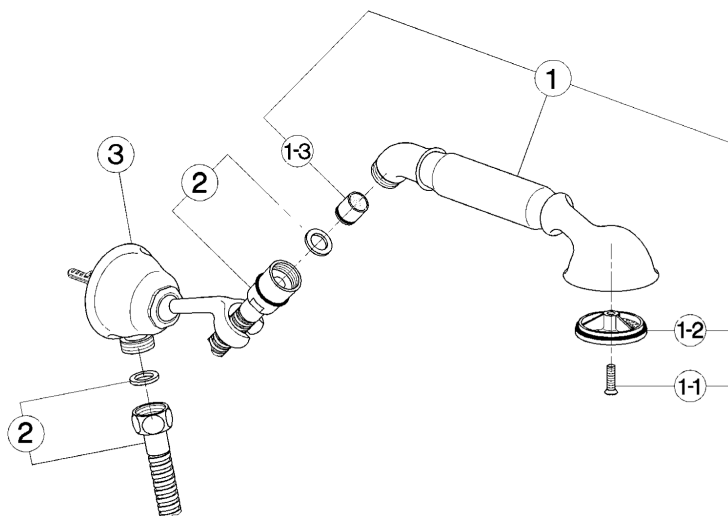

Shower Set with elbow ARCANA COMPONENTS_AR003040

MODEL **AR003040**

Shower Set with elbow, wall mounted swivel handshower holder, Arcana one spray handshower, Brass 120 cm flexible hose

AVAILABLE FINISHINGS

cisal

AR 00304

- **Supporto duplex incasso**
- **Concealed swivel wall-bracket**
- **UP-Brauset**
- **Prise d'eau**

bar	PORTATA * FLOW RATE DURCHFLOSS DEBIT l/min.
0,5	7
1	10,5
2	16
3	21
4	25,5
5	29,5

* senza resistenza silenziosa (uscita libera)
without hydraulic resistance
ohne Widerstand
sans résistance hydraulique

NR.	DESCRIZIONE DESCRIPTION BESCHREIBUNG DESCRIPTION	N. CODICE CODE NO. WERKSNR. NR. CODE	NR.	DESCRIZIONE DESCRIPTION BESCHREIBUNG DESCRIPTION	N. CODICE CODE NO. WERKSNR. NR. CODE	NR.	DESCRIZIONE DESCRIPTION BESCHREIBUNG DESCRIPTION	N. CODICE CODE NO. WERKSNR. NR. CODE
1	Doccia per gruppo vasca "AR" Handshower "AR" Handbrause-WB "AR" Douchette "AR"	ZZ 90078 0	1	Supporto duplex incasso "AR" Hook handshower "AR" Wandhalter II "AR" Support - prise d'eau "AR"	ZZ 90153 0			
1-1	Vite di fissaggio diffusore per doccia in ottone Fixing screw for spray-kit handshower Befestigungsschraube 1.Einsatz 1.Br. in Messing Vis fixation diffuseur pour douchette en laiton	ZZ 92640 0						
1-2	Vite di fissaggio diffusore per doccia in ABS Fixing screw for spray-kit ABS handshower Befestigungsschraube 1. Einsatz 1. Brause in ABS Vis de fixation diffuseur pour douchette en ABS	ZZ 93401 0						
1-3	Diffusore doccia "AR" Spray-kit handshower "AR" Einsatz 1. Brause "AR" Diffuseur douchette "AR"	ZZ 90544 0						
2	Valvola anti-ritorno Ø15 per doccia Back-flow valve Ø15 Durchflussverhinderer Ø15 Clapet anti-retour Ø15	ZZ 92956 0						
3	Flessibile 120 cm Ø14 1/2"x1/2" DA conico Flex 120 cm Ø14 1/2"x1/2" conic Brauseschlauch 120 cm Ø14 1/2"x1/2" Flex 120 cm Ø14 1/2"x1/2"	ZZ 92766 0						