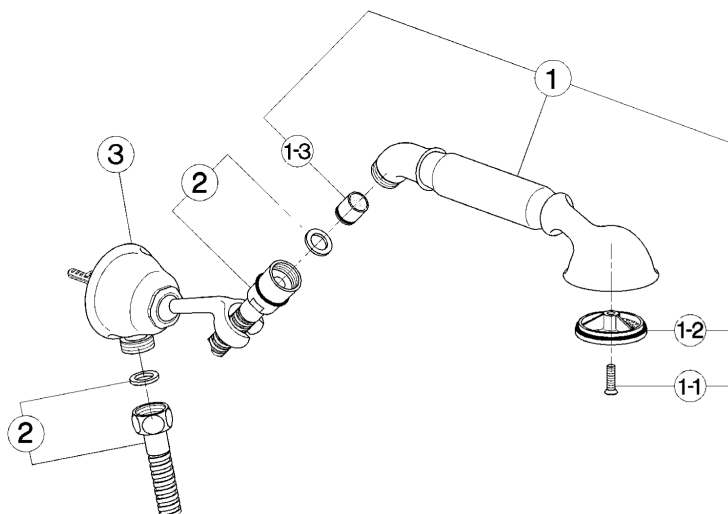

## Shower Set with elbow ARCANA COMPONENTS\_AR003040

**cisal**

### AR 00304

- **Supporto duplex incasso**
- **Concealed swivel wall-bracket**
- **UP-Brauset**
- **Prise d'eau**

bar	PORTATA * FLOW RATE DURCHFLOß DEBIT l/min.
0,5	7
1	10,5
2	16
3	21
4	25,5
5	29,5

\* senza resistenza silenziosa (uscita libera)  
without hydraulic resistance  
ohne Widerstand  
sans résistance hydraulique

NR.	DESCRIZIONE DESCRIPTION BESCHREIBUNG DESCRIPTION	N. CODICE CODE NO. WERKSNR. NR. CODE	NR.	DESCRIZIONE DESCRIPTION BESCHREIBUNG DESCRIPTION	N. CODICE CODE NO. WERKSNR. NR. CODE	NR.	DESCRIZIONE DESCRIPTION BESCHREIBUNG DESCRIPTION	N. CODICE CODE NO. WERKSNR. NR. CODE
1	Doccia per gruppo vasca "AR" Handshower "AR" Handbrause-WB "AR" Douchette "AR"	ZZ 90078 0	1	Supporto duplex incasso "AR" Hook handshower "AR" Wandhalter II "AR" Support - prise d'eau "AR"	ZZ 90153 0			
1-1	Vite di fissaggio diffusore per doccia in ottone Fixing screw for spray-kit handshower Befestigungsschraube 1.Einsatz 1.Br. in Messing Vis fixation diffuseur pour douchette en laiton	ZZ 92640 0						
1-2	Vite di fissaggio diffusore per doccia in ABS Fixing screw for spray-kit ABS handshower Befestigungsschraube 1. Einsatz 1. Brause in ABS Vis de fixation diffuseur pour douchette en ABS	ZZ 93401 0						
1-3	Diffusore doccia "AR" Spray-kit handshower "AR" Einsatz 1. Brause "AR" Diffuseur douchette "AR"	ZZ 90544 0						
2	Valvola anti-ritorno Ø15 per doccia Back-flow valve Ø15 Durchflusssventil Ø15 Clapet anti-retour Ø15	ZZ 92956 0						
3	Flessibile 120 cm Ø14 1/2"x1/2" DA conico Flex 120 cm Ø14 1/2"x1/2" conic Brauseschlauch 120 cm Ø14 1/2"x1/2" Flex 120 cm Ø14 1/2"x1/2"	ZZ 92766 0						

AR.22

AR003040

<https://en.cisal.it/shower-set-with-elbow-arcana-components-ar003040>

2024-12-22