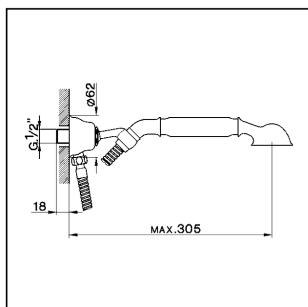

## Shower Set with elbow ARCANA COMPONENTS\_AR003040

**cisal**

### AR 00304

- **Supporto duplex incasso**
- **Concealed swivel wall-bracket**
- **UP-Brauset**
- **Prise d'eau**

bar	PORTATA * FLOW RATE DURCHFLOß DEBIT l/min.
0,5	7
1	10,5
2	16
3	21
4	25,5
5	29,5

\* senza resistenza silenziosa (uscita libera)  
without hydraulic resistance  
ohne Widerstand  
sans résistance hydraulique

NR.	DESCRIZIONE DESCRIPTION BESCHREIBUNG DESCRIPTION	N. CODICE CODE NO. WERKSNR. NR. CODE	NR.	DESCRIZIONE DESCRIPTION BESCHREIBUNG DESCRIPTION	N. CODICE CODE NO. WERKSNR. NR. CODE	NR.	DESCRIZIONE DESCRIPTION BESCHREIBUNG DESCRIPTION	N. CODICE CODE NO. WERKSNR. NR. CODE
1	Doccia per gruppo vasca "AR" Handshower "AR" Handbrause-WB "AR" Douchette "AR"	ZZ 90078 0	1	Supporto duplex incasso "AR" Hook handshower "AR" Wandhalter II "AR" Support - prise d'eau "AR"	ZZ 90153 0			
1-1	Vite di fissaggio diffusore per doccia in ottone Fixing screw for spray-kit handshower Befestigungsschraube 1.Einsatz 1.Br. in Messing Vis fixation diffuseur pour douchette en laiton	ZZ 92640 0						
1-2	Vite di fissaggio diffusore per doccia in ABS Fixing screw for spray-kit ABS handshower Befestigungsschraube 1. Einsatz 1. Brause in ABS Vis de fixation diffuseur pour douchette en ABS	ZZ 93401 0						
1-3	Diffusore doccia "AR" Spray-kit handshower "AR" Einsatz 1. Brause "AR" Diffuseur douchette "AR"	ZZ 90544 0						
2	Valvola anti-ritorno Ø15 per doccia Back-flow valve Ø15 Durchflusssventil Ø15 Clapet anti-retour Ø15	ZZ 92956 0						
3	Flessibile 120 cm Ø14 1/2"x1/2" DA conico Flex 120 cm Ø14 1/2"x1/2" conic Brauseschlauch 120 cm Ø14 1/2"x1/2" Flex 120 cm Ø14 1/2"x1/2"	ZZ 92766 0						