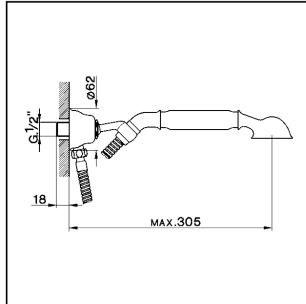

## Shower Set with elbow ARCANA COMPONENTS\_AR003040

MODEL **AR003040**

Shower Set with elbow, wall mounted swivel handshower holder, Arcana one spray handshower, Brass 120 cm flexible hose

### AR 00304

- **Supporto duplex incasso**
- **Concealed swivel wall-bracket**
- **UP-Brauset**
- **Prise d'eau**

bar	PORTATA * FLOW RATE DURCHFLOß DEBIT l/min.
0,5	7
1	10,5
2	16
3	21
4	25,5
5	29,5

\* senza resistenza silenziosa (uscita libera)  
without hydraulic resistance  
ohne Widerstand  
sans résistance hydraulique