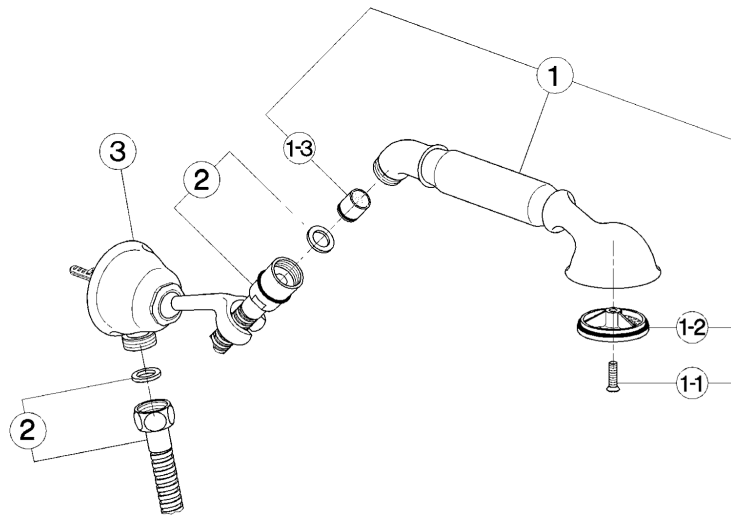

## Shower Set with elbow ARCANA COMPONENTS\_AR003040

MODEL **AR003040**

Shower Set with elbow, wall mounted swivel handshower holder, Arcana one spray handshower, Brass 120 cm flexible hose

## Shower Set with elbow ARCANA COMPONENTS\_AR003040

**cisal**

### AR 00304

- **Supporto duplex incasso**
- **Concealed swivel wall-bracket**
- **UP-Brauset**
- **Prise d'eau**

bar	PORTATA * FLOW RATE DURCHFLOß DEBIT l/min.
0,5	7
1	10,5
2	16
3	21
4	25,5
5	29,5

\* senza resistenza silenziosa (uscita libera)  
without hydraulic resistance  
ohne Widerstand  
sans résistance hydraulique

NR.	DESCRIZIONE DESCRIPTION BESCHREIBUNG DESCRIPTION	N. CODICE CODE NO. WERKSNR. NR. CODE	NR.	DESCRIZIONE DESCRIPTION BESCHREIBUNG DESCRIPTION	N. CODICE CODE NO. WERKSNR. NR. CODE	NR.	DESCRIZIONE DESCRIPTION BESCHREIBUNG DESCRIPTION	N. CODICE CODE NO. WERKSNR. NR. CODE
1	Doccia per gruppo vasca "AR" Handshower "AR" Handbrause-WB "AR" Douchette "AR"	ZZ 90078 0	1	Supporto duplex incasso "AR" Hook handshower "AR" Wandhalter II "AR" Support - prise d'eau "AR"	ZZ 90153 0			
1-1	Vite di fissaggio diffusore per doccia in ottone Fixing screw for spray-kit handshower Befestigungsschraube 1.Einsatz 1.Br. in Messing Vis fixation diffuseur pour douchette en laiton	ZZ 92640 0						
1-2	Vite di fissaggio diffusore per doccia in ABS Fixing screw for spray-kit ABS handshower Befestigungsschraube 1. Einsatz 1. Brause in ABS Vis de fixation diffuseur pour douchette en ABS	ZZ 93401 0						
1-3	Diffusore doccia "AR" Spray-kit handshower "AR" Einsatz 1. Brause "AR" Diffuseur douchette "AR"	ZZ 90544 0						
2	Valvola anti-ritorno Ø15 per doccia Back-flow valve Ø15 Durchflussverhinderer Ø15 Clapet anti-retour Ø15	ZZ 92956 0						
3	Flessibile 120 cm Ø14 1/2"x1/2" DA conico Flex 120 cm Ø14 1/2"x1/2" conic Brauseschlauch 120 cm Ø14 1/2"x1/2" Flex 120 cm Ø14 1/2"x1/2"	ZZ 92766 0						