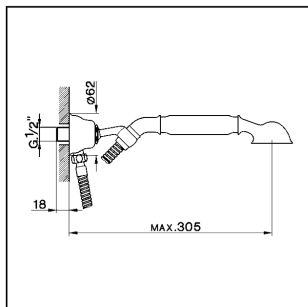

### AR 00304

- **Supporto duplex incasso**
- **Concealed swivel wall-bracket**
- **UP-Brauset**
- **Prise d'eau**

| bar | PORTATA *<br>FLOW RATE<br>DURCHFLOß<br>DEBIT<br>l/min. |
|-----|--|
| 0,5 | 7  |
| 1   | 10,5   |
| 2   | 16   |
| 3   | 21   |
| 4   | 25,5   |
| 5   | 29,5   |