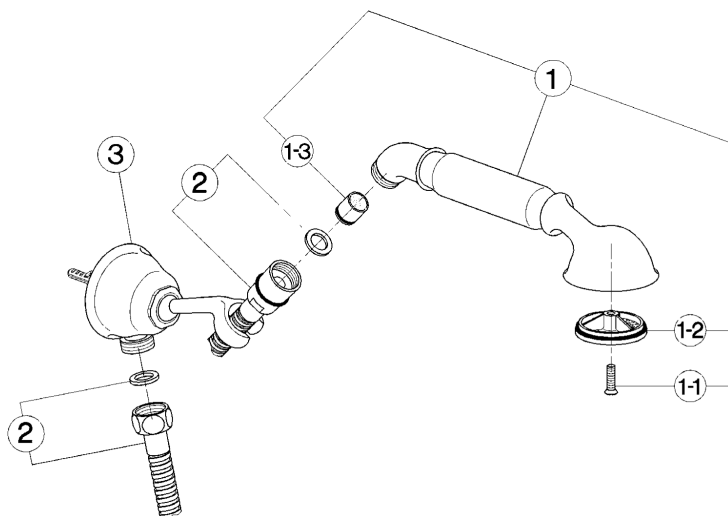

## Shower Set with elbow ARCANA COMPONENTS\_AR003040

**cisal**

### AR 00304

- **Supporto duplex incasso**
- **Concealed swivel wall-bracket**
- **UP-Brauset**
- **Prise d'eau**

| bar | PORTATA *<br>FLOW RATE<br>DURCHFLOß<br>DEBIT<br>l/min. |
|-----|--|
| 0,5 | 7  |
| 1   | 10,5   |
| 2   | 16   |
| 3   | 21   |
| 4   | 25,5   |
| 5   | 29,5   |