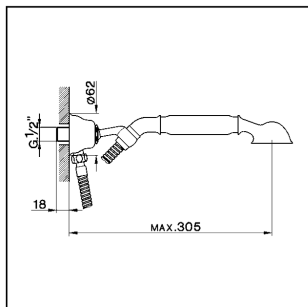

Shower Set with elbow ARCANA COMPONENTS_AR003040

MODEL **AR003040**

Shower Set with elbow, wall mounted swivel handshower holder, Arcana one spray handshower, Brass 120 cm flexible hose

AVAILABLE FINISHINGS

cisal

AR 00304

- **Supporto duplex incasso**
- **Concealed swivel wall-bracket**
- **UP-Brausset**
- **Prise d'eau**

bar	PORTATA * FLOW RATE DURCHFLOSS DEBIT l/min.
0,5	7
1	10,5
2	16
3	21
4	25,5
5	29,5

* senza resistenza silenziosa (uscita libera)
without hydraulic resistance
ohne Widerstand
sans résistance hydraulique

NR.	DESCRIZIONE DESCRIPTION BESCHREIBUNG DESCRIPTION	N. CODICE CODE NO. WERKSNR. NR. CODE	NR.	DESCRIZIONE DESCRIPTION BESCHREIBUNG DESCRIPTION	N. CODICE CODE NO. WERKSNR. NR. CODE	NR.	DESCRIZIONE DESCRIPTION BESCHREIBUNG DESCRIPTION	N. CODICE CODE NO. WERKSNR. NR. CODE
1	Doccia per gruppo vasca "AR" Handshower "AR" Handbrause-WB "AR" Douchette "AR"	ZZ 90078 0	1	Supporto duplex incasso "AR" Hook handshower "AR" Wandhalter II "AR" Support - prise d'eau "AR"	ZZ 90153 0			
1-1	Vite di fissaggio diffusore per doccia in ottone Fixing screw for spray-kit handshower Befestigungsschraube f. Einsatz l.Br. in Messing Vis fixation diffuseur pour douchette en laiton	ZZ 92640 0						
1-2	Vite di fissaggio diffusore per doccia in ABS Fixing screw for spray-kit ABS handshower Befestigungsschraube f. Einsatz l.Brause in ABS Vis de fixation diffuseur pour douchette en ABS	ZZ 93401 0						
1-3	Diffusore doccia "AR" Spray-kit handshower "AR" Einsatz l.Brause "AR" Diffuseur douchette "AR"	ZZ 90544 0						
2	Valvola anti-ritorno Ø15 per doccia Back-flow valve Ø15 Durchflussverhinderer Ø15 Clapet anti-retour Ø15	ZZ 92956 0						
3	Flessibile 120 cm Ø14 1/2"x1/2" DA conico Flex 120 cm Ø14 1/2"x1/2" conic Brauserschlauch 120 cm Ø14 1/2"x1/2" Flex 120 cm Ø14 1/2"x1/2"	ZZ 92766 0						