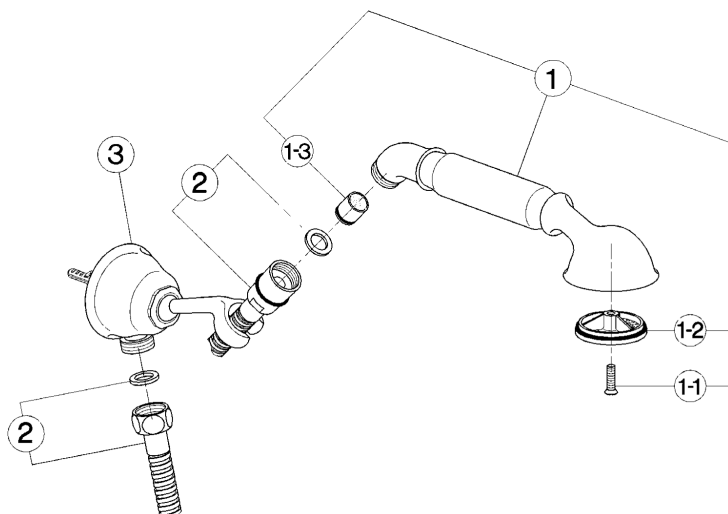

Shower Set with elbow ARCANA COMPONENTS_AR003040

MODEL **AR003040**

Shower Set with elbow, wall mounted swivel handshower holder, Arcana one spray handshower, Brass 120 cm flexible hose

AVAILABLE FINISHINGS

cisal

AR 00304

- **Supporto duplex incasso**
- **Concealed swivel wall-bracket**
- **UP-Brausset**
- **Prise d'eau**

bar	PORTATA * FLOW RATE DURCHFLOSS DEBIT l/min.
0,5	7
1	10,5
2	16
3	21
4	25,5
5	29,5

* senza resistenza silenziosa (uscita libera)
without hydraulic resistance
ohne Widerstand
sans résistance hydraulique

NR.	DESCRIZIONE DESCRIPTION BESCHREIBUNG DESCRIPTION	N. CODICE CODE NO. WERKSNR. NR. CODE	NR.	DESCRIZIONE DESCRIPTION BESCHREIBUNG DESCRIPTION	N. CODICE CODE NO. WERKSNR. NR. CODE	NR.	DESCRIZIONE DESCRIPTION BESCHREIBUNG DESCRIPTION	N. CODICE CODE NO. WERKSNR. NR. CODE
1	Doccia per gruppo vasca "AR" Handshower "AR" Handbrause-WB "AR" Douchette "AR"	ZZ 90078 0	1	Supporto duplex incasso "AR" Hook handshower "AR" Wandhalter II "AR" Support - prise d'eau "AR"	ZZ 90153 0			
1-1	Vite di fissaggio diffusore per doccia in ottone Fixing screw for spray-kit handshower Befestigungsschraube f. Einsatz l.Br. in Messing Vis fixation diffuseur pour douchette en laiton	ZZ 92640 0						
1-2	Vite di fissaggio diffusore per doccia in ABS Fixing screw for spray-kit ABS handshower Befestigungsschraube f. Einsatz l.Brause in ABS Vis de fixation diffuseur pour douchette en ABS	ZZ 93401 0						
1-3	Diffusore doccia "AR" Spray-kit handshower "AR" Einsatz l.Brause "AR" Diffuseur douchette "AR"	ZZ 90544 0						
2	Valvola anti-ritorno Ø15 per doccia Back-flow valve Ø15 Durchflussverhinderer Ø15 Clapet anti-retour Ø15	ZZ 92956 0						
3	Flessibile 120 cm Ø14 1/2"x1/2" DA conico Flex 120 cm Ø14 1/2"x1/2" conic Brauserschlauch 120 cm Ø14 1/2"x1/2" Flex 120 cm Ø14 1/2"x1/2"	ZZ 92766 0						