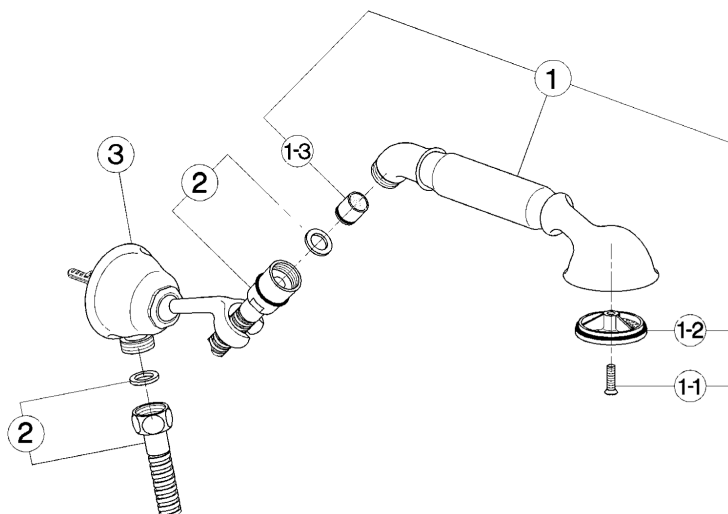

## Shower Set with elbow ARCANA COMPONENTS\_AR003040

**cisal**

### AR 00304

- **Supporto duplex incasso**
- **Concealed swivel wall-bracket**
- **UP-Brausset**
- **Prise d'eau**

bar	PORTATA * FLOW RATE DURCHFLOß DEBIT l/min.
0,5	7
1	10,5
2	16
3	21
4	25,5
5	29,5

\* senza resistenza silenziosa (uscita libera)  
without hydraulic resistance  
ohne Widerstand  
sans résistance hydraulique

NR.	DESCRIZIONE DESCRIPTION BESCHREIBUNG DESCRIPTION	N. CODICE CODE NO. WERKSNR. NR. CODE	NR.	DESCRIZIONE DESCRIPTION BESCHREIBUNG DESCRIPTION	N. CODICE CODE NO. WERKSNR. NR. CODE	NR.	DESCRIZIONE DESCRIPTION BESCHREIBUNG DESCRIPTION	N. CODICE CODE NO. WERKSNR. NR. CODE
1	Doccia per gruppo vasca "AR" Handshower "AR" Handbrause-WB "AR" Douchette "AR"	ZZ 90078 0	1	Supporto duplex incasso "AR" Hook handshower "AR" Wandhalter II "AR" Support - prise d'eau "AR"	ZZ 90153 0			
1-1	Vite di fissaggio diffusore per doccia in ottone Fixing screw for spray-kit handshower Befestigungsschraube 1.Einsatz 1.Br. in Messing Vis fixation diffuseur pour douchette en laiton	ZZ 92640 0						
1-2	Vite di fissaggio diffusore per doccia in ABS Fixing screw for spray-kit ABS handshower Befestigungsschraube 1. Einsatz 1. Brause in ABS Vis de fixation diffuseur pour douchette en ABS	ZZ 93401 0						
1-3	Diffusore doccia "AR" Spray-kit handshower "AR" Einsatz 1. Brause "AR" Diffuseur douchette "AR"	ZZ 90544 0						
2	Valvola anti-ritorno Ø15 per doccia Back-flow valve Ø15 Durchflussverhinderer Ø15 Clapet anti-retour Ø15	ZZ 92956 0						
3	Flessibile 120 cm Ø14 1/2"x1/2" DA conico Flex 120 cm Ø14 1/2"x1/2" conic Brauserschlauch 120 cm Ø14 1/2"x1/2" Flex 120 cm Ø14 1/2"x1/2"	ZZ 92766 0						

AR.22

AR003040

<https://en.cisal.it/shower-set-with-elbow-arcana-components-ar003040>

2024-12-21