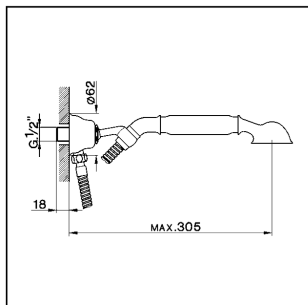

## Shower Set with elbow ARCANA COMPONENTS\_AR003040

**cisal**

### AR 00304

- **Supporto duplex incasso**
- **Concealed swivel wall-bracket**
- **UP-Brausset**
- **Prise d'eau**

bar	PORTATA * FLOW RATE DURCHFLOß DEBIT l/min.
0,5	7
1	10,5
2	16
3	21
4	25,5
5	29,5

\* senza resistenza silenziosa (uscita libera)  
without hydraulic resistance  
ohne Widerstand  
sans résistance hydraulique

NR.	DESCRIZIONE DESCRIPTION BESCHREIBUNG DESCRIPTION	N. CODICE CODE NO. WERKSNR. NR. CODE	NR.	DESCRIZIONE DESCRIPTION BESCHREIBUNG DESCRIPTION	N. CODICE CODE NO. WERKSNR. NR. CODE	NR.	DESCRIZIONE DESCRIPTION BESCHREIBUNG DESCRIPTION	N. CODICE CODE NO. WERKSNR. NR. CODE
1	Doccia per gruppo vasca "AR" Handshower "AR" Handbrause-WB "AR" Douchette "AR"	ZZ 90078 0	1	Supporto duplex incasso "AR" Hook handshower "AR" Wandhalter II "AR" Support - prise d'eau "AR"	ZZ 90153 0			
1-1	Vite di fissaggio diffusore per doccia in ottone Fixing screw for spray-kit handshower Befestigungsschraube 1.Einsatz 1.Br. in Messing Vis fixation diffuseur pour douchette en laiton	ZZ 92640 0						
1-2	Vite di fissaggio diffusore per doccia in ABS Fixing screw for spray-kit ABS handshower Befestigungsschraube 1. Einsatz 1. Brause in ABS Vis de fixation diffuseur pour douchette en ABS	ZZ 93401 0						
1-3	Diffusore doccia "AR" Spray-kit handshower "AR" Einsatz 1. Brause "AR" Diffuseur douchette "AR"	ZZ 90544 0						
2	Valvola anti-ritorno Ø15 per doccia Back-flow valve Ø15 Durchflussverhinderer Ø15 Clapet anti-retour Ø15	ZZ 92956 0						
3	Flessibile 120 cm Ø14 1/2"x1/2" DA conico Flex 120 cm Ø14 1/2"x1/2" conic Brauserschlauch 120 cm Ø14 1/2"x1/2" Flex 120 cm Ø14 1/2"x1/2"	ZZ 92766 0						