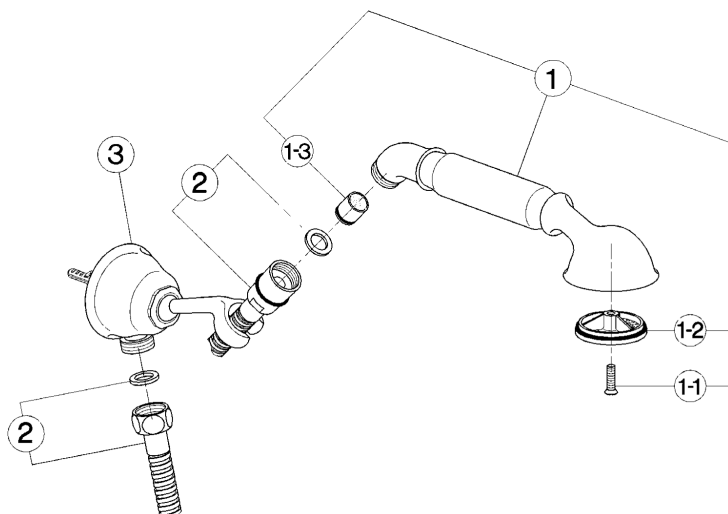

Shower Set with elbow ARCANA COMPONENTS_AR003040

MODEL **AR003040**

Shower Set with elbow, wall mounted swivel handshower holder, Arcana one spray handshower, Brass 120 cm flexible hose

AVAILABLE FINISHINGS

cisal

AR 00304

- **Supporto duplex incasso**
- **Concealed swivel wall-bracket**
- **UP-Brauset**
- **Prise d'eau**

bar	PORTATA * FLOW RATE DURCHFLOß DEBIT l/min.
0,5	7
1	10,5
2	16
3	21
4	25,5
5	29,5

* senza resistenza silenziosa (uscita libera)
without hydraulic resistance
ohne Widerstand
sans résistance hydraulique

NR.	DESCRIZIONE DESCRIPTION BESCHREIBUNG DESCRIPTION	N. CODICE CODE NO. WERKSNR. NR. CODE	NR.	DESCRIZIONE DESCRIPTION BESCHREIBUNG DESCRIPTION	N. CODICE CODE NO. WERKSNR. NR. CODE	NR.	DESCRIZIONE DESCRIPTION BESCHREIBUNG DESCRIPTION	N. CODICE CODE NO. WERKSNR. NR. CODE
1	Doccia per gruppo vasca "AR" Handshower "AR" Handbrause-WB "AR" Douchette "AR"	ZZ 90078 0	1	Supporto duplex incasso "AR" Hook handshower "AR" Wandhalter II "AR" Support - prise d'eau "AR"	ZZ 90153 0			
1-1	Vite di fissaggio diffusore per doccia in ottone Fixing screw for spray-kit handshower Befestigungsschraube 1.Einsatz 1.Br. in Messing Vis fixation diffuseur pour douchette en laiton	ZZ 92640 0						
1-2	Vite di fissaggio diffusore per doccia in ABS Fixing screw for spray-kit ABS handshower Befestigungsschraube 1. Einsatz 1. Brause in ABS Vis de fixation diffuseur pour douchette en ABS	ZZ 93401 0						
1-3	Diffusore doccia "AR" Spray-kit handshower "AR" Einsatz 1. Brause "AR" Diffuseur douchette "AR"	ZZ 90544 0						
2	Valvola anti-ritorno Ø15 per doccia Back-flow valve Ø15 Durchflussverhinderer Ø15 Clapet anti-retour Ø15	ZZ 92956 0						
3	Flessibile 120 cm Ø14 1/2"x1/2" DA conico Flex 120 cm Ø14 1/2"x1/2" conic Brauseschlauch 120 cm Ø14 1/2"x1/2" Flex 120 cm Ø14 1/2"x1/2"	ZZ 92766 0						