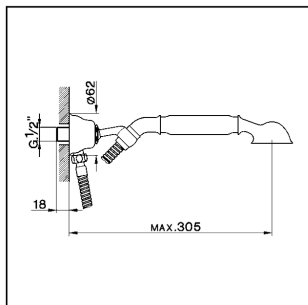

Shower Set with elbow ARCANA COMPONENTS_AR003040

MODEL **AR003040**

Shower Set with elbow, wall mounted swivel handshower holder, Arcana one spray handshower, Brass 120 cm flexible hose

AVAILABLE FINISHINGS

cisal

AR 00304

- **Supporto duplex incasso**
- **Concealed swivel wall-bracket**
- **UP-Brauset**
- **Prise d'eau**

bar	PORTATA * FLOW RATE DURCHFLOß DEBIT l/min.
0,5	7
1	10,5
2	16
3	21
4	25,5
5	29,5

* senza resistenza silenziosa (uscita libera)
without hydraulic resistance
ohne Widerstand
sans résistance hydraulique

NR.	DESCRIZIONE DESCRIPTION BESCHREIBUNG DESCRIPTION	N. CODICE CODE NO. WERKSNR. NR. CODE	NR.	DESCRIZIONE DESCRIPTION BESCHREIBUNG DESCRIPTION	N. CODICE CODE NO. WERKSNR. NR. CODE	NR.	DESCRIZIONE DESCRIPTION BESCHREIBUNG DESCRIPTION	N. CODICE CODE NO. WERKSNR. NR. CODE
1	Doccia per gruppo vasca "AR" Handshower "AR" Handbrause-WB "AR" Douchette "AR"	ZZ 90078 0	1	Supporto duplex incasso "AR" Hook handshower "AR" Wandhalter II "AR" Support - prise d'eau "AR"	ZZ 90153 0			
1-1	Vite di fissaggio diffusore per doccia in ottone Fixing screw for spray-kit handshower Befestigungsschraube 1.Einsatz 1.Br. in Messing Vis fixation diffuseur pour douchette en laiton	ZZ 92640 0						
1-2	Vite di fissaggio diffusore per doccia in ABS Fixing screw for spray-kit ABS handshower Befestigungsschraube 1. Einsatz 1. Brause in ABS Vis de fixation diffuseur pour douchette en ABS	ZZ 93401 0						
1-3	Diffusore doccia "AR" Spray-kit handshower "AR" Einsatz 1. Brause "AR" Diffuseur douchette "AR"	ZZ 90544 0						
2	Valvola anti-ritorno Ø15 per doccia Back-flow valve Ø15 Durchflussverhinderer Ø15 Clapet anti-retour Ø15	ZZ 92956 0						
3	Flessibile 120 cm Ø14 1/2"x1/2" DA conico Flex 120 cm Ø14 1/2"x1/2" conic Brauseschlauch 120 cm Ø14 1/2"x1/2" Flex 120 cm Ø14 1/2"x1/2"	ZZ 92766 0						