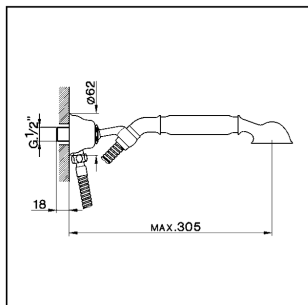

## Shower Set with elbow ARCANA COMPONENTS\_AR003040

**cisal**

### AR 00304

- **Supporto duplex incasso**
- **Concealed swivel wall-bracket**
- **UP-Brauset**
- **Prise d'eau**

bar	PORTATA * FLOW RATE DURCHFLOSS DEBIT l/min.
0,5	7
1	10,5
2	16
3	21
4	25,5
5	29,5

\* senza resistenza silenziosa (uscita libera)  
without hydraulic resistance  
ohne Widerstand  
sans résistance hydraulique

NR.	DESCRIZIONE DESCRIPTION BESCHREIBUNG DESCRIPTION	N. CODICE CODE NO. WERKSNR. NR. CODE	NR.	DESCRIZIONE DESCRIPTION BESCHREIBUNG DESCRIPTION	N. CODICE CODE NO. WERKSNR. NR. CODE	NR.	DESCRIZIONE DESCRIPTION BESCHREIBUNG DESCRIPTION	N. CODICE CODE NO. WERKSNR. NR. CODE
1	Doccia per gruppo vasca "AR" Handshower "AR" Handbrause-WB "AR" Douchette "AR"	ZZ 90078 0	1	Supporto duplex incasso "AR" Hook handshower "AR" Wandhalter II "AR" Support - prise d'eau "AR"	ZZ 90153 0			
1-1	Vite di fissaggio diffusore per doccia in ottone Fixing screw for spray-kit handshower Befestigungsschraube f. Einsatz l.Br. in Messing Vis fixation diffuseur pour douchette en laiton	ZZ 92640 0						
1-2	Vite di fissaggio diffusore per doccia in ABS Fixing screw for spray-kit ABS handshower Befestigungsschraube f. Einsatz l.Brause in ABS Vis de fixation diffuseur pour douchette en ABS	ZZ 93401 0						
1-3	Diffusore doccia "AR" Spray-kit handshower "AR" Einsatz l.Brause "AR" Diffuseur douchette "AR"	ZZ 90544 0						
2	Valvola anti-ritorno Ø15 per doccia Back-flow valve Ø15 Durchflussverhinderer Ø15 Clapet anti-retour Ø15	ZZ 92956 0						
3	Flessibile 120 cm Ø14 1/2"x1/2" DA conico Flex 120 cm Ø14 1/2"x1/2" conic Brauseschlauch 120 cm Ø14 1/2"x1/2" Flex 120 cm Ø14 1/2"x1/2"	ZZ 92766 0						