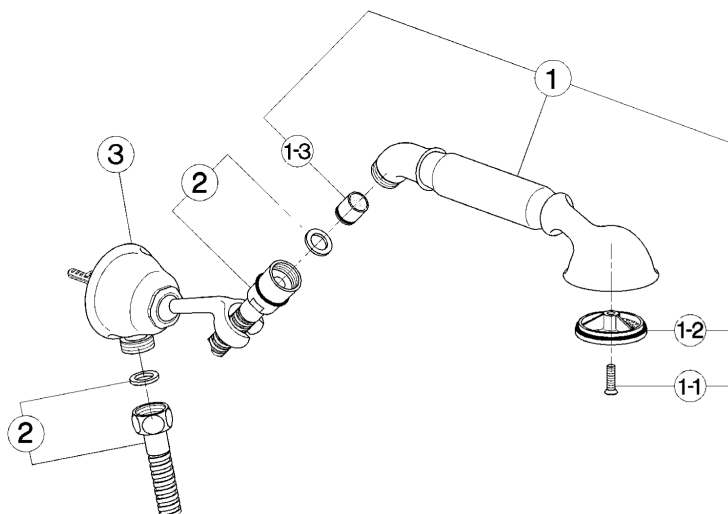

## Shower Set with elbow ARCANA COMPONENTS\_AR003040

**cisal**

### AR 00304

- **Supporto duplex incasso**
- **Concealed swivel wall-bracket**
- **UP-Brauset**
- **Prise d'eau**

bar	PORTATA * FLOW RATE DURCHFLOSS DEBIT l/min.
0,5	7
1	10,5
2	16
3	21
4	25,5
5	29,5

\* senza resistenza silenziosa (uscita libera)  
without hydraulic resistance  
ohne Widerstand  
sans résistance hydraulique

NR.	DESCRIZIONE DESCRIPTION BESCHREIBUNG DESCRIPTION	N. CODICE CODE NO. WERKSNR. NR. CODE	NR.	DESCRIZIONE DESCRIPTION BESCHREIBUNG DESCRIPTION	N. CODICE CODE NO. WERKSNR. NR. CODE	NR.	DESCRIZIONE DESCRIPTION BESCHREIBUNG DESCRIPTION	N. CODICE CODE NO. WERKSNR. NR. CODE
1	Doccia per gruppo vasca "AR" Handshower "AR" Handbrause-WB "AR" Douchette "AR"	ZZ 90078 0	1	Supporto duplex incasso "AR" Hook handshower "AR" Wandhalter II "AR" Support - prise d'eau "AR"	ZZ 90153 0			
1-1	Vite di fissaggio diffusore per doccia in ottone Fixing screw for spray-kit handshower Befestigungsschraube f. Einsatz l.Br. in Messing Vis fixation diffuseur pour douchette en laiton	ZZ 92640 0						
1-2	Vite di fissaggio diffusore per doccia in ABS Fixing screw for spray-kit ABS handshower Befestigungsschraube f. Einsatz l.Brause in ABS Vis de fixation diffuseur pour douchette en ABS	ZZ 93401 0						
1-3	Diffusore doccia "AR" Spray-kit handshower "AR" Einsatz l.Brause "AR" Diffuseur douchette "AR"	ZZ 90544 0						
2	Valvola anti-ritorno Ø15 per doccia Back-flow valve Ø15 Durchflussverhinderer Ø15 Clapet anti-retour Ø15	ZZ 92956 0						
3	Flessibile 120 cm Ø14 1/2"x1/2" DA conico Flex 120 cm Ø14 1/2"x1/2" conic Brauseschlauch 120 cm Ø14 1/2"x1/2" Flex 120 cm Ø14 1/2"x1/2"	ZZ 92766 0						

AR.22

AR003040

<https://en.cisal.it/shower-set-with-elbow-arcana-components-ar003040>

2024-12-22