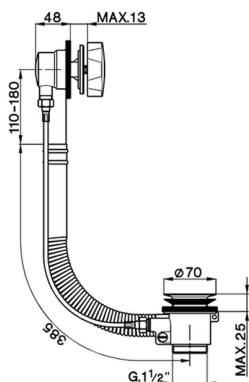

Bath drain COMPONENTS_ZA005700

MODEL **ZA005700**

Bath drain

AVAILABLE FINISHINGS

-  **21** 21 Chrome
-  **26** 26 Old Copper
-  **27** 27 Old Bronze
-  **2A** 2A Satin Brushed Nickel
-  **40** 40 Matt Black

CHARACTERISTICS

Bath drain COMPONENTS_ZA005700

cisal

ZA 00570

- Colonna scarico vasca
- Bath drain
- Wannen-Abflussgarnitur 1"1/2
- Vidage de baignoire

NR.	DESCRIZIONE DESCRIPTION BESCHREIBUNG DÉSCRIPTION	N. CODICE CODE NO. WERKSNR. NR. CODE	NR.	DESCRIZIONE DESCRIPTION BESCHREIBUNG DÉSCRIPTION	N. CODICE CODE NO. WERKSNR. NR. CODE	NR.	DESCRIZIONE DESCRIPTION BESCHREIBUNG DÉSCRIPTION	N. CODICE CODE NO. WERKSNR. NR. CODE
1	Maniglia colonna scarico vasca Handle Griff / Abflussgarnitur Croisillon	ZZ 92790 0						
2	Tappo completo colonna scarico vasca Plug for bath drain Stopfen / Abflussg. kpl Bonde - vidage baignoire	ZZ 92794 0						
3	Piletta completa per colonna scarico vasca Waste for bath drain Abfluss / Abflussgarnitur Crépine pour baignoire	ZZ 92795 0						