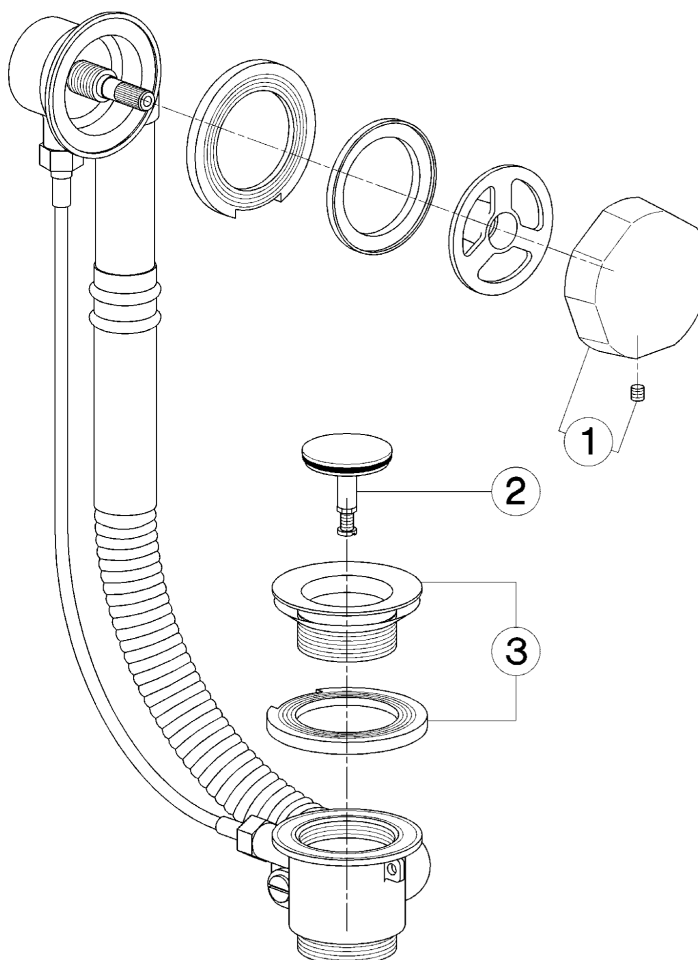

Bath drain COMPONENTS_ZA005700

MODEL **ZA005700**

Bath drain

AVAILABLE FINISHINGS

-  **21** 21 Chrome
-  **26** 26 Old Copper
-  **27** 27 Old Bronze
-  **2A** 2A Satin Brushed Nickel
-  **40** 40 Matt Black

CHARACTERISTICS

Bath drain COMPONENTS_ZA005700

cisal

ZA 00570

- Colonna scarico vasca
- Bath drain
- Wannen-Abflussgarnitur 1"1/2
- Vidage de baignoire

NR.	DESCRIZIONE DESCRIPTION BESCHREIBUNG DÉSCRIPTION	N. CODICE CODE NO. WERKSNR. NR. CODE	NR.	DESCRIZIONE DESCRIPTION BESCHREIBUNG DÉSCRIPTION	N. CODICE CODE NO. WERKSNR. NR. CODE	NR.	DESCRIZIONE DESCRIPTION BESCHREIBUNG DÉSCRIPTION	N. CODICE CODE NO. WERKSNR. NR. CODE
1	Maniglia colonna scarico vasca Handle Griff / Abflussgarnitur Croisillon	ZZ 92790 0						
2	Tappo completo colonna scarico vasca Plug for bath drain Stopfen / Abflussg. kpl Bonde - vidage baignoire	ZZ 92794 0						
3	Piletta completa per colonna scarico vasca Waste for bath drain Abfluss / Abflussgarnitur Crépine pour baignoire	ZZ 92795 0						

ZA.8

ZA005700

<https://en.cisal.it/bath-drain-components-za005700>

2024-12-22