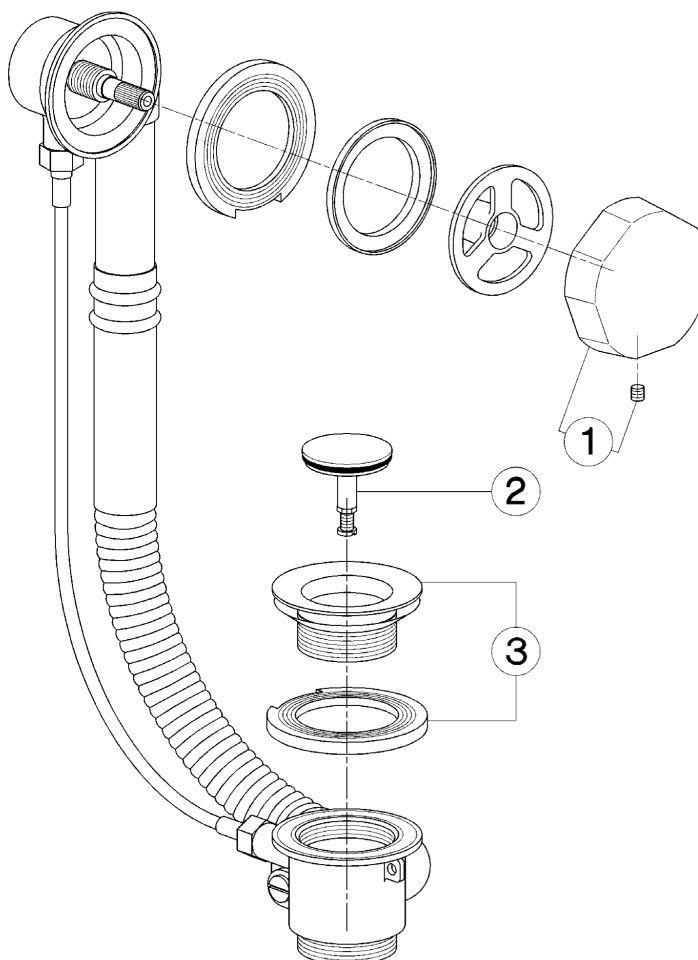

Bath drain COMPONENTS_ZA005700

cisal

ZA 00570

- Colonna scarico vasca
- Bath drain
- Wannen-Abflussgarnitur 1"1/2
- Vidage de baignoire

NR.	DESCRIZIONE DESCRIPTION BESCHREIBUNG DÉSCRIPTION	N. CODICE CODE NO. WERKSNR. NR. CODE	NR.	DESCRIZIONE DESCRIPTION BESCHREIBUNG DÉSCRIPTION	N. CODICE CODE NO. WERKSNR. NR. CODE	NR.	DESCRIZIONE DESCRIPTION BESCHREIBUNG DÉSCRIPTION	N. CODICE CODE NO. WERKSNR. NR. CODE
1	Maniglia colonna scarico vasca Handle Griff / Abflussgarnitur Croisillon	ZZ 92790 0						
2	Tappo completo colonna scarico vasca Plug for bath drain Stopfen / Abflussg. kpl Bonde - vidage baignoire	ZZ 92794 0						
3	Piletta completa per colonna scarico vasca Waste for bath drain Abfluss / Abflussgarnitur Crépine pour baignoire	ZZ 92795 0						

ZA.8

ZA005700

<https://en.cisal.it/bath-drain-components-za005700>

2024-12-22