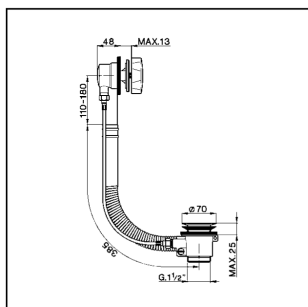

Bath drain COMPONENTS_ZA005700

MODEL **ZA005700**

Bath drain

AVAILABLE FINISHINGS

-  **21** 21 Chrome
-  **26** 26 Old Copper
-  **27** 27 Old Bronze
-  **2A** 2A Satin Brushed Nickel
-  **40** 40 Matt Black

CHARACTERISTICS

Bath drain COMPONENTS_ZA005700

cisal

ZA 00570

- Colonna scarico vasca
- Bath drain
- Wannen-Abflussgarnitur 1"1/2
- Vidage de baignoire

NR.	DESCRIZIONE DESCRIPTION BESCHREIBUNG DÉSCRIPTION	N. CODICE CODE NO. WERKSNR. NR. CODE	NR.	DESCRIZIONE DESCRIPTION BESCHREIBUNG DÉSCRIPTION	N. CODICE CODE NO. WERKSNR. NR. CODE	NR.	DESCRIZIONE DESCRIPTION BESCHREIBUNG DÉSCRIPTION	N. CODICE CODE NO. WERKSNR. NR. CODE
1	Maniglia colonna scarico vasca Handle Griff / Abflussgarnitur Croisillon	ZZ 92790 0						
2	Tappo completo colonna scarico vasca Plug for bath drain Stopfen / Abflussg. kpl Bonde - vidage baignoire	ZZ 92794 0						
3	Piletta completa per colonna scarico vasca Waste for bath drain Abfluss / Abflussgarnitur Crépine pour baignoire	ZZ 92795 0						