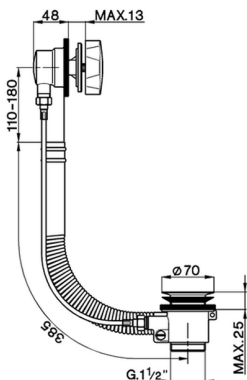

Bath drain COMPONENTS_ZA005700

MODEL **ZA005700**

Bath drain

AVAILABLE FINISHINGS

-  **21** 21 Chrome
-  **26** 26 Old Copper
-  **27** 27 Old Bronze
-  **2A** 2A Satin Brushed Nickel
-  **40** 40 Matt Black

CHARACTERISTICS

Bath drain COMPONENTS_ZA005700

cisal

ZA 00570

- Colonna scarico vasca
- Bath drain
- Wannen-Abflussgarnitur 1"1/2
- Vidage de baignoire

NR.	DESCRIZIONE DESCRIPTION BESCHREIBUNG DÉSCRIPTION	N. CODICE CODE NO. WERKSNR. NR. CODE	NR.	DESCRIZIONE DESCRIPTION BESCHREIBUNG DÉSCRIPTION	N. CODICE CODE NO. WERKSNR. NR. CODE	NR.	DESCRIZIONE DESCRIPTION BESCHREIBUNG DÉSCRIPTION	N. CODICE CODE NO. WERKSNR. NR. CODE
1	Maniglia colonna scarico vasca Handle Griff / Abflussgarnitur Croisillon	ZZ 92790 0						
2	Tappo completo colonna scarico vasca Plug for bath drain Stopfen / Abflussg. kpl Bonde - vidage baignoire	ZZ 92794 0						
3	Piletta completa per colonna scarico vasca Waste for bath drain Abfluss / Abflussgarnitur Crépine pour baignoire	ZZ 92795 0						