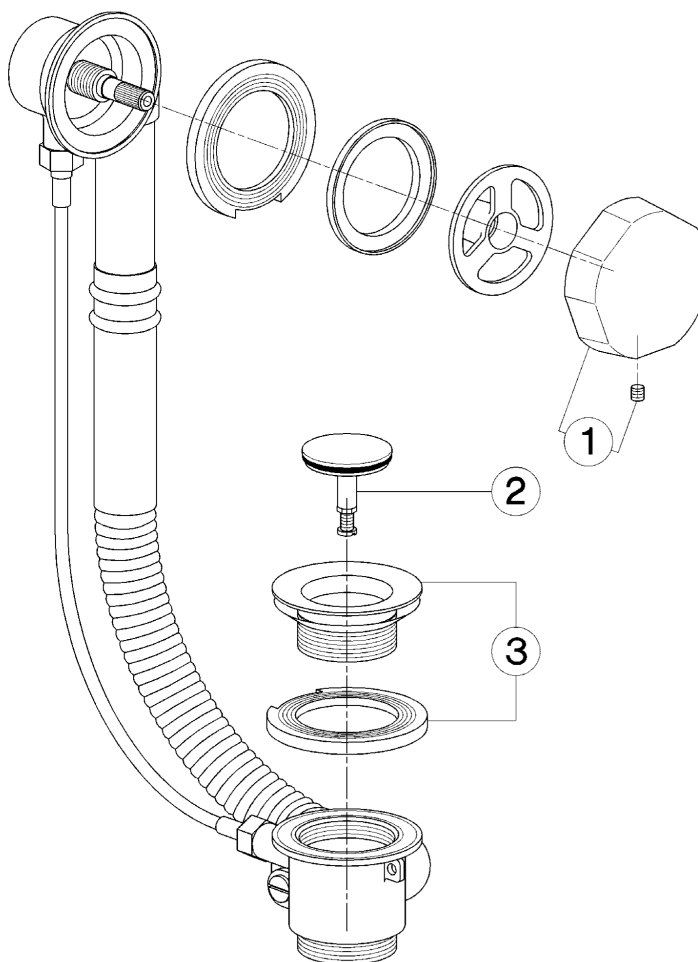

Bath drain COMPONENTS_ZA005700

MODEL **ZA005700**

Bath drain

AVAILABLE FINISHINGS

-  **21** 21 Chrome
-  **26** 26 Old Copper
-  **27** 27 Old Bronze
-  **2A** 2A Satin Brushed Nickel
-  **40** 40 Matt Black

CHARACTERISTICS

Bath drain COMPONENTS_ZA005700

cisal

ZA 00570

- Colonna scarico vasca
- Bath drain
- Wannen-Abflussgarnitur 1"1/2
- Vidage de baignoire

NR.	DESCRIZIONE DESCRIPTION BESCHREIBUNG DÉSCRIPTION	N. CODICE CODE NO. WERKSNR. NR. CODE	NR.	DESCRIZIONE DESCRIPTION BESCHREIBUNG DÉSCRIPTION	N. CODICE CODE NO. WERKSNR. NR. CODE	NR.	DESCRIZIONE DESCRIPTION BESCHREIBUNG DÉSCRIPTION	N. CODICE CODE NO. WERKSNR. NR. CODE
1	Maniglia colonna scarico vasca Handle Griff / Abflussgarnitur Croisillon	ZZ 92790 0						
2	Tappo completo colonna scarico vasca Plug for bath drain Stopfen / Abflussg. kpl Bonde - vidage baignoire	ZZ 92794 0						
3	Piletta completa per colonna scarico vasca Waste for bath drain Abfluss / Abflussgarnitur Crépine pour baignoire	ZZ 92795 0						

ZA.8

ZA005700

<https://en.cisal.it/bath-drain-components-za005700>

2024-12-22