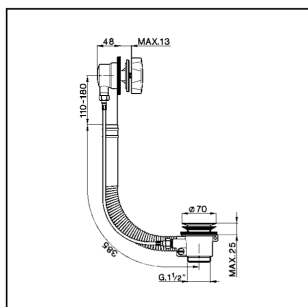

Bath drain COMPONENTS_ZA005700

cisal

ZA 00570

- Colonna scarico vasca
- Bath drain
- Wannen-Abflussgarnitur 1"1/2
- Vidage de baignoire

NR.	DESCRIZIONE DESCRIPTION BESCHREIBUNG DÉSCRIPTION	N. CODICE CODE NO. WERKSNR. NR. CODE	NR.	DESCRIZIONE DESCRIPTION BESCHREIBUNG DÉSCRIPTION	N. CODICE CODE NO. WERKSNR. NR. CODE	NR.	DESCRIZIONE DESCRIPTION BESCHREIBUNG DÉSCRIPTION	N. CODICE CODE NO. WERKSNR. NR. CODE
1	Maniglia colonna scarico vasca Handle Griff / Abflussgarnitur Croisillon	ZZ 92790 0						
2	Tappo completo colonna scarico vasca Plug for bath drain Stopfen / Abflussg. kpl Bonde - vidage baignoire	ZZ 92794 0						
3	Piletta completa per colonna scarico vasca Waste for bath drain Abfluss / Abflussgarnitur Crépine pour baignoire	ZZ 92795 0						