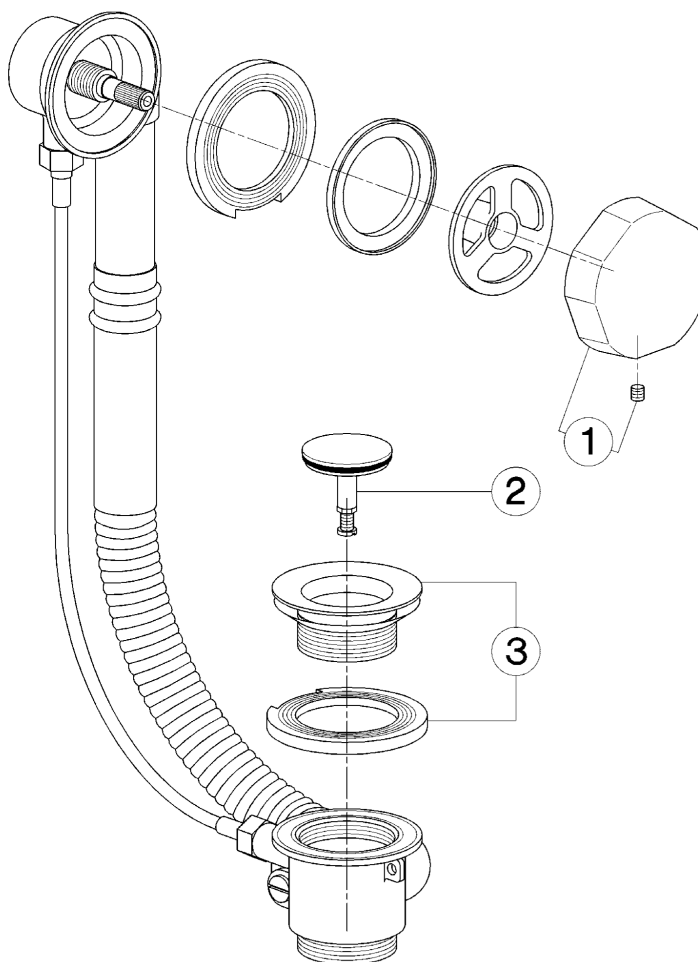

Bath drain COMPONENTS_ZA005700

cisal

ZA 00570

- Colonna scarico vasca
- Bath drain
- Wannen-Abflussgarnitur 1"1/2
- Vidage de baignoire

NR.	DESCRIZIONE DESCRIPTION BESCHREIBUNG DÉSCRIPTION	N. CODICE CODE NO. WERKSNR. NR. CODE	NR.	DESCRIZIONE DESCRIPTION BESCHREIBUNG DÉSCRIPTION	N. CODICE CODE NO. WERKSNR. NR. CODE	NR.	DESCRIZIONE DESCRIPTION BESCHREIBUNG DÉSCRIPTION	N. CODICE CODE NO. WERKSNR. NR. CODE
1	Maniglia colonna scarico vasca Handle Griff / Abflussgarnitur Croisillon	ZZ 92790 0						
2	Tappo completo colonna scarico vasca Plug for bath drain Stopfen / Abflussg. kpl Bonde - vidage baignoire	ZZ 92794 0						
3	Piletta completa per colonna scarico vasca Waste for bath drain Abfluss / Abflussgarnitur Crépine pour baignoire	ZZ 92795 0						

ZA.8

ZA005700

<https://en.cisal.it/bath-drain-components-za005700>

2024-12-22