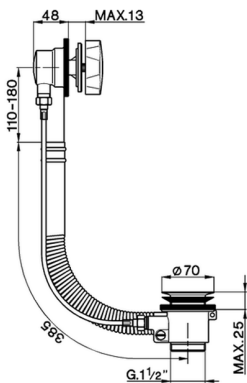

Bath drain COMPONENTS_ZA005700

MODEL **ZA005700**

Bath drain

AVAILABLE FINISHINGS

-  **21** 21 Chrome
-  **26** 26 Old Copper
-  **27** 27 Old Bronze
-  **2A** 2A Satin Brushed Nickel
-  **40** 40 Matt Black

CHARACTERISTICS

Bath drain COMPONENTS_ZA005700

cisal

ZA 00570

- Colonna scarico vasca
- Bath drain
- Wannen-Abflaugarnitur 1"1/2
- Vidage de baignoire

NR.	DESCRIZIONE DESCRIPTION BESCHREIBUNG DÉSCRIPTION	N. CODICE CODE NO. WERKSNR. NR. CODE	NR.	DESCRIZIONE DESCRIPTION BESCHREIBUNG DÉSCRIPTION	N. CODICE CODE NO. WERKSNR. NR. CODE	NR.	DESCRIZIONE DESCRIPTION BESCHREIBUNG DÉSCRIPTION	N. CODICE CODE NO. WERKSNR. NR. CODE
1	Maniglia colonna scarico vasca Handle Griff / Abflaugarnitur Croisillon	ZZ 92790 0						
2	Tappo completo colonna scarico vasca Plug for bath drain Stopfen / Abflaug. kpl Bonde - vidage baignoire	ZZ 92794 0						
3	Piletta completa per colonna scarico vasca Waste for bath drain Abflaut / Abflaugarnitur Crépine pour baignoire	ZZ 92795 0						