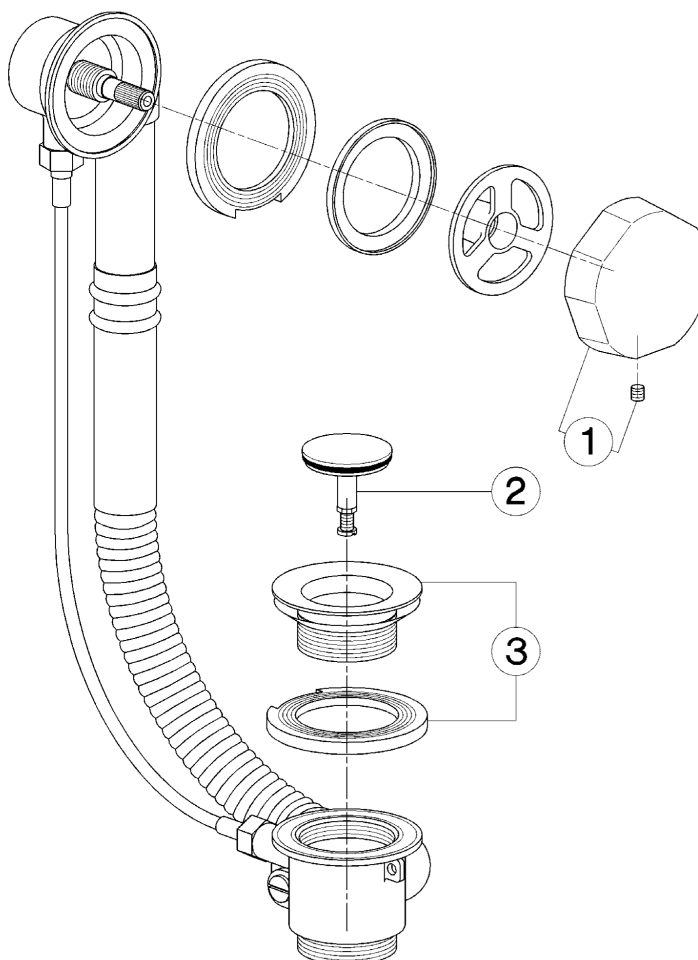

Bath drain COMPONENTS_ZA005700

MODEL **ZA005700**

Bath drain

AVAILABLE FINISHINGS

-  **21** 21 Chrome
-  **26** 26 Old Copper
-  **27** 27 Old Bronze
-  **2A** 2A Satin Brushed Nickel
-  **40** 40 Matt Black

CHARACTERISTICS

Bath drain COMPONENTS_ZA005700

cisal

ZA 00570

- Colonna scarico vasca
- Bath drain
- Wannen-Abflaugarnitur 1"1/2
- Vidage de baignoire

NR.	DESCRIZIONE DESCRIPTION BESCHREIBUNG DÉSCRIPTION	N. CODICE CODE NO. WERKSNR. NR. CODE	NR.	DESCRIZIONE DESCRIPTION BESCHREIBUNG DÉSCRIPTION	N. CODICE CODE NO. WERKSNR. NR. CODE	NR.	DESCRIZIONE DESCRIPTION BESCHREIBUNG DÉSCRIPTION	N. CODICE CODE NO. WERKSNR. NR. CODE
1	Maniglia colonna scarico vasca Handle Griff / Abflaugarnitur Croisillon	ZZ 92790 0						
2	Tappo completo colonna scarico vasca Plug for bath drain Stopfen / Abflaug. kpl Bonde - vidage baignoire	ZZ 92794 0						
3	Piletta completa per colonna scarico vasca Waste for bath drain Abflaut / Abflaugarnitur Crépine pour baignoire	ZZ 92795 0						

ZA.8

ZA005700

<https://en.cisal.it/bath-drain-components-za005700>

2024-12-22