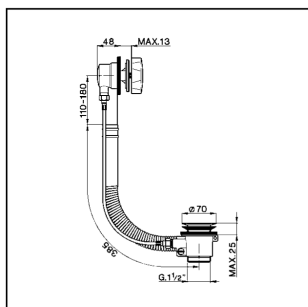

Bath drain COMPONENTS_ZA005700

MODEL **ZA005700**

Bath drain

AVAILABLE FINISHINGS

-  **21** 21 Chrome
-  **26** 26 Old Copper
-  **27** 27 Old Bronze
-  **2A** 2A Satin Brushed Nickel
-  **40** 40 Matt Black

CHARACTERISTICS

Bath drain COMPONENTS_ZA005700

cisal

ZA 00570

- Colonna scarico vasca
- Bath drain
- Wannen-Abflaugarnitur 1"1/2
- Vidage de baignoire

NR.	DESCRIZIONE DESCRIPTION BESCHREIBUNG DÉSCRIPTION	N. CODICE CODE NO. WERKSNR. NR. CODE	NR.	DESCRIZIONE DESCRIPTION BESCHREIBUNG DÉSCRIPTION	N. CODICE CODE NO. WERKSNR. NR. CODE	NR.	DESCRIZIONE DESCRIPTION BESCHREIBUNG DÉSCRIPTION	N. CODICE CODE NO. WERKSNR. NR. CODE
1	Maniglia colonna scarico vasca Handle Griff / Abflaugarnitur Croisillon	ZZ 92790 0						
2	Tappo completo colonna scarico vasca Plug for bath drain Stopfen / Abflaug. kpl Bonde - vidage baignoire	ZZ 92794 0						
3	Piletta completa per colonna scarico vasca Waste for bath drain Abflaut / Abflaugarnitur Crépine pour baignoire	ZZ 92795 0						