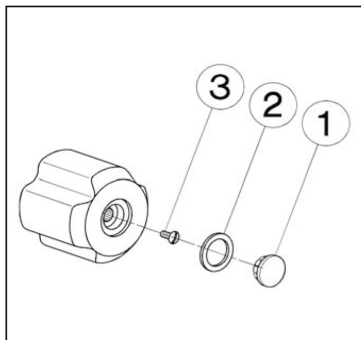

TM 01001

- Maniglia "F"
- Handle "F"

NR.	DESCRIZIONE DESCRIPTION BESCHREIBUNG DESCRIPTION	N. CODICE CODE NO. WERKSNR. NR. CODE
1	Placchetta a scatto per maniglia "F" - "P" Cap for handle "F" - "P" Abdeckkappe 1/Griff "F" - "P" Plaque cache - vis crois. "F" - "P"	ZZ 92608 0
2	Anello rosso per maniglia "F" - "P" Red ring for handle "F" - "P" Ring - rot - 1/Griff "F" - "P" Anneau rouge - croisillon "F" - "P"	ZZ 92684 0
2	Anello blu per maniglia "F" - "P" Blue ring for handle "F" - "P" Ring - blau - 1/Griff "F" - "P" Anneau bleu - croisillon "F" - "P"	ZZ 92698 0
3	Vite M 4,5x10 tb. tc. zigrinata Screw M.4.5x10 Schraube M.4.5x10 Vis M.4.5x10	ZZ 92609 0

TM 01002

- Maniglia "P"
- Handle "P"

NR.	DESCRIZIONE DESCRIPTION BESCHREIBUNG DESCRIPTION	N. CODICE CODE NO. WERKSNR. NR. CODE
1	Placchetta a scatto per maniglia "F" - "P" Cap for handle "F" - "P" Abdeckkappe 1/Griff "F" - "P" Plaque cache - vis crois. "F" - "P"	ZZ 92608 0
2	Anello rosso per maniglia "F" - "P" Red ring for handle "F" - "P" Ring - rot - 1/Griff "F" - "P" Anneau rouge - croisillon "F" - "P"	ZZ 92684 0
2	Anello blu per maniglia "F" - "P" Blue ring for handle "F" - "P" Ring - blau - 1/Griff "F" - "P" Anneau bleu - croisillon "F" - "P"	ZZ 92698 0
3	Vite M 4,5x10 tb. tc. zigrinata Screw M.4.5x10 Schraube M.4.5x10 Vis M.4.5x10	ZZ 92609 0

TM 01010

- Maniglia "D"
- Handle "D"

NR.	DESCRIZIONE DESCRIPTION BESCHREIBUNG DESCRIPTION	N. CODICE CODE NO. WERKSNR. NR. CODE
1	Placchetta Ø36 per maniglia "D" Cap for handle "D" Abdeckkappe 1/Griff "D" Plaque cache - vis crois. "D"	ZZ 92647 0
2	Anello blu per maniglia "D" Blue ring for handle "D" Ring - blau - 1/Griff "D" Anneau bleu - croisillon "D"	ZZ 92712 0
2	Anello rosso per maniglia "D" Red ring for handle "D" Ring - rot - 1/Griff "D" Anneau rouge - croisillon "D"	ZZ 92713 0
3	Vite M 4,5x10 tb. tc. zigrinata Screw M.4.5x10 Schraube M.4.5x10 Vis M.4.5x10	ZZ 92609 0