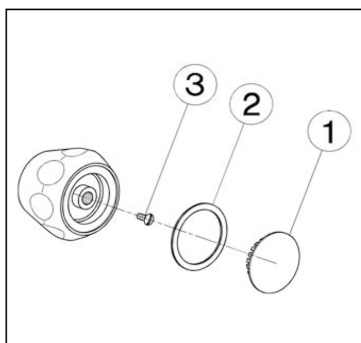

TM 01001

- Maniglia "F"
- Handle "F"

NR.	DESCRIZIONE DESCRIPTION BESCHREIBUNG DESCRIPTION	N. CODICE CODE NO. WERKSNR. NR. CODE
1	Placchetta a scatto per maniglia "F" - "P" Cap for handle "F" - "P" Abdeckkappe 1/Griff "F" - "P" Plaque cache - vis crois. "F" - "P"	ZZ 92608 0
2	Anello rosso per maniglia "F" - "P" Red ring for handle "F" - "P" Ring - rot - 1/Griff "F" - "P" Anneau rouge - croisillon "F" - "P"	ZZ 92684 0
2	Anello blu per maniglia "F" - "P" Blue ring for handle "F" - "P" Ring - blau - 1/Griff "F" - "P" Anneau bleu - croisillon "F" - "P"	ZZ 92698 0
3	Vite M 4,5x10 tb. tc. zigrinata Screw M.4.5x10 Schraube M.4.5x10 Vis M.4.5x10	ZZ 92609 0

TM 01002

- Maniglia "P"
- Handle "P"

NR.	DESCRIZIONE DESCRIPTION BESCHREIBUNG DESCRIPTION	N. CODICE CODE NO. WERKSNR. NR. CODE
1	Placchetta a scatto per maniglia "F" - "P" Cap for handle "F" - "P" Abdeckkappe 1/Griff "F" - "P" Plaque cache - vis crois. "F" - "P"	ZZ 92608 0
2	Anello rosso per maniglia "F" - "P" Red ring for handle "F" - "P" Ring - rot - 1/Griff "F" - "P" Anneau rouge - croisillon "F" - "P"	ZZ 92684 0
2	Anello blu per maniglia "F" - "P" Blue ring for handle "F" - "P" Ring - blau - 1/Griff "F" - "P" Anneau bleu - croisillon "F" - "P"	ZZ 92698 0
3	Vite M 4,5x10 tb. tc. zigrinata Screw M.4.5x10 Schraube M.4.5x10 Vis M.4.5x10	ZZ 92609 0

TM 01008

- Maniglia "M"
- Handle "M"

NR.	DESCRIZIONE DESCRIPTION BESCHREIBUNG DESCRIPTION	N. CODICE CODE NO. WERKSNR. NR. CODE
1	Placchetta Ø13 blu per maniglia "M" Cap Ø13 for handle "M" - blue Abdeckkappe Ø13 blau 1/Griff "M" Plaque cache - vis bleue crois. "M"	ZZ 92706 0
1	Placchetta Ø13 rossa per maniglia "M" Cap Ø13 for handle "M" - red Abdeckkappe Ø13 rot 1/Griff "M" Plaque cache - vis rouge crois. "M"	ZZ 92707 0
2	Vite M 4,5x10 tb. tc. zigrinata Screw M.4.5x10 Schraube M.4.5x10 Vis M.4.5x10	ZZ 92609 0