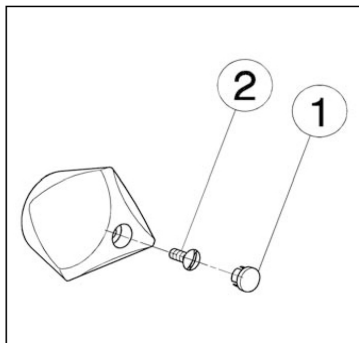

### TM 01001

- Maniglia "F"
- Handle "F"

NR.	DESCRIZIONE DESCRIPTION BESCHREIBUNG DESCRIPTION	N. CODICE CODE NO. WERKSNR. NR. CODE
1	Placchetta a scatto per maniglia "F" - "P" Cap for handle "F" - "P" Abdeckkappe 1/Griff "F" - "P" Plaque cache - vis crois. "F" - "P"	ZZ 92608 0
2	Anello rosso per maniglia "F" - "P" Red ring for handle "F" - "P" Ring - rot - 1/Griff "F" - "P" Anneau rouge - croisillon "F" - "P"	ZZ 92684 0
2	Anello blu per maniglia "F" - "P" Blue ring for handle "F" - "P" Ring - blau - 1/Griff "F" - "P" Anneau bleu - croisillon "F" - "P"	ZZ 92698 0
3	Vite M.4,5x10 tb. tc. zigrinata Screw M.4,5x10 Schraube M.4,5x10 Vis M.4,5x10	ZZ 92609 0

### TM 01002

- Maniglia "P"
- Handle "P"

NR.	DESCRIZIONE DESCRIPTION BESCHREIBUNG DESCRIPTION	N. CODICE CODE NO. WERKSNR. NR. CODE
1	Placchetta a scatto per maniglia "F" - "P" Cap for handle "F" - "P" Abdeckkappe 1/Griff "F" - "P" Plaque cache - vis crois. "F" - "P"	ZZ 92608 0
2	Anello rosso per maniglia "F" - "P" Red ring for handle "F" - "P" Ring - rot - 1/Griff "F" - "P" Anneau rouge - croisillon "F" - "P"	ZZ 92684 0
2	Anello blu per maniglia "F" - "P" Blue ring for handle "F" - "P" Ring - blau - 1/Griff "F" - "P" Anneau bleu - croisillon "F" - "P"	ZZ 92698 0
3	Vite M.4,5x10 tb. tc. zigrinata Screw M.4,5x10 Schraube M.4,5x10 Vis M.4,5x10	ZZ 92609 0

### TM 01008

- Maniglia "M"
- Handle "M"

NR.	DESCRIZIONE DESCRIPTION BESCHREIBUNG DESCRIPTION	N. CODICE CODE NO. WERKSNR. NR. CODE
1	Placchetta Ø13 blu per maniglia "M" Cap Ø13 for handle "M" - blue Abdeckkappe Ø13 blau 1/Griff "M" Plaque cache - vis bleue crois. "M"	ZZ 92706 0
1	Placchetta Ø13 rossa per maniglia "M" Cap Ø13 for handle "M" - red Abdeckkappe Ø13 rot 1/Griff "M" Plaque cache - vis rouge crois. "M"	ZZ 92707 0
2	Vite M.4,5x10 tb. tc. zigrinata Screw M.4,5x10 Schraube M.4,5x10 Vis M.4,5x10	ZZ 92609 0