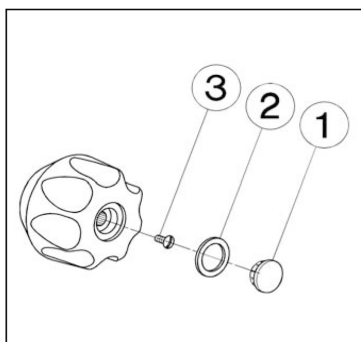

TM 01001

- Maniglia "F"
- Handle "F"

NR.	DESCRIZIONE DESCRIPTION BESCHREIBUNG DESCRIPTION	N. CODICE CODE NO. WERKSNR. NR. CODE
1	Placchetta a scatto per maniglia "F" - "P" Cap for handle "F" - "P" Abdeckkappe 1/Griff "F" - "P" Plaque cache - vis crois. "F" - "P"	ZZ 92608 0
2	Anello rosso per maniglia "F" - "P" Red ring for handle "F" - "P" Ring - rot - 1/Griff "F" - "P" Anneau rouge - croisillon "F" - "P"	ZZ 92684 0
2	Anello blu per maniglia "F" - "P" Blue ring for handle "F" - "P" Ring - blau - 1/Griff "F" - "P" Anneau bleu - croisillon "F" - "P"	ZZ 92698 0
3	Vite M 4,5x10 tb. tc. zigrinata Screw M.4.5x10 Schraube M.4.5x10 Vis M.4.5x10	ZZ 92609 0

TM 01002

- Maniglia "P"
- Handle "P"

NR.	DESCRIZIONE DESCRIPTION BESCHREIBUNG DESCRIPTION	N. CODICE CODE NO. WERKSNR. NR. CODE
1	Placchetta a scatto per maniglia "F" - "P" Cap for handle "F" - "P" Abdeckkappe 1/Griff "F" - "P" Plaque cache - vis crois. "F" - "P"	ZZ 92608 0
2	Anello rosso per maniglia "F" - "P" Red ring for handle "F" - "P" Ring - rot - 1/Griff "F" - "P" Anneau rouge - croisillon "F" - "P"	ZZ 92684 0
2	Anello blu per maniglia "F" - "P" Blue ring for handle "F" - "P" Ring - blau - 1/Griff "F" - "P" Anneau bleu - croisillon "F" - "P"	ZZ 92698 0
3	Vite M 4,5x10 tb. tc. zigrinata Screw M.4.5x10 Schraube M.4.5x10 Vis M.4.5x10	ZZ 92609 0

TM 01008

- Maniglia "M"
- Handle "M"

NR.	DESCRIZIONE DESCRIPTION BESCHREIBUNG DESCRIPTION	N. CODICE CODE NO. WERKSNR. NR. CODE
1	Placchetta Ø13 blu per maniglia "M" Cap Ø13 for handle "M" - blue Abdeckkappe Ø13 blau 1/Griff "M" Plaque cache - vis bleue crois. "M"	ZZ 92706 0
1	Placchetta Ø13 rossa per maniglia "M" Cap Ø13 for handle "M" - red Abdeckkappe Ø13 rot 1/Griff "M" Plaque cache - vis rouge crois. "M"	ZZ 92707 0
2	Vite M 4,5x10 tb. tc. zigrinata Screw M.4.5x10 Schraube M.4.5x10 Vis M.4.5x10	ZZ 92609 0