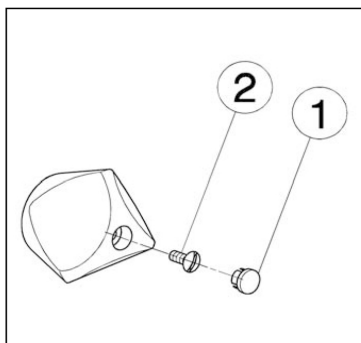

TM 01001

- Maniglia "F"
- Handle "F"

NR.	DESCRIZIONE DESCRIPTION BESCHREIBUNG DESCRIPTION	N. CODICE CODE NO. WERKSNR. NR. CODE
1	Placchetta a scatto per maniglia "F" - "P" Cap for handle "F" - "P" Abdeckkappe 1/Griff "F" - "P" Plaque cache - vis crois. "F" - "P"	ZZ 92608 0
2	Anello rosso per maniglia "F" - "P" Red ring for handle "F" - "P" Ring - rot - 1/Griff "F" - "P" Anneau rouge - croisillon "F" - "P"	ZZ 92684 0
2	Anello blu per maniglia "F" - "P" Blue ring for handle "F" - "P" Ring - blau - 1/Griff "F" - "P" Anneau bleu - croisillon "F" - "P"	ZZ 92698 0
3	Vite M.4,5x10 tb. tc. zigrinata Screw M.4,5x10 Schraube M.4,5x10 Vis M.4,5x10	ZZ 92609 0

TM 01002

- Maniglia "P"
- Handle "P"

NR.	DESCRIZIONE DESCRIPTION BESCHREIBUNG DESCRIPTION	N. CODICE CODE NO. WERKSNR. NR. CODE
1	Placchetta a scatto per maniglia "F" - "P" Cap for handle "F" - "P" Abdeckkappe 1/Griff "F" - "P" Plaque cache - vis crois. "F" - "P"	ZZ 92608 0
2	Anello rosso per maniglia "F" - "P" Red ring for handle "F" - "P" Ring - rot - 1/Griff "F" - "P" Anneau rouge - croisillon "F" - "P"	ZZ 92684 0
2	Anello blu per maniglia "F" - "P" Blue ring for handle "F" - "P" Ring - blau - 1/Griff "F" - "P" Anneau bleu - croisillon "F" - "P"	ZZ 92698 0
3	Vite M.4,5x10 tb. tc. zigrinata Screw M.4,5x10 Schraube M.4,5x10 Vis M.4,5x10	ZZ 92609 0

TM 01008

- Maniglia "M"
- Handle "M"

NR.	DESCRIZIONE DESCRIPTION BESCHREIBUNG DESCRIPTION	N. CODICE CODE NO. WERKSNR. NR. CODE
1	Placchetta Ø13 blu per maniglia "M" Cap Ø13 for handle "M" - blue Abdeckkappe Ø13 blau 1/Griff "M" Plaque cache - vis bleue crois. "M"	ZZ 92706 0
1	Placchetta Ø13 rossa per maniglia "M" Cap Ø13 for handle "M" - red Abdeckkappe Ø13 rot 1/Griff "M" Plaque cache - vis rouge crois. "M"	ZZ 92707 0
2	Vite M.4,5x10 tb. tc. zigrinata Screw M.4,5x10 Schraube M.4,5x10 Vis M.4,5x10	ZZ 92609 0