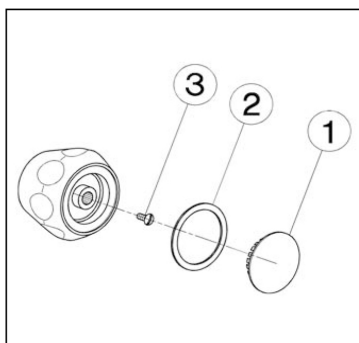

### TM 01001

- Maniglia "F"
- Handle "F"

NR.	DESCRIZIONE DESCRIPTION BESCHREIBUNG DESCRIPTION	N. CODICE CODE NO. WERKSNR. NR. CODE
1	Placchetta a scatto per maniglia "F" - "P" Cap for handle "F" - "P" Abdeckkappe 1/Griff "F" - "P" Plaque cache - vis crois. "F" - "P"	ZZ 92608 0
2	Anello rosso per maniglia "F" - "P" Red ring for handle "F" - "P" Ring - rot - 1/Griff "F" - "P" Anneau rouge - croisillon "F" - "P"	ZZ 92684 0
2	Anello blu per maniglia "F" - "P" Blue ring for handle "F" - "P" Ring - blau - 1/Griff "F" - "P" Anneau bleu - croisillon "F" - "P"	ZZ 92698 0
3	Vite M.4,5x10 tb. tc. zigrinata Screw M.4,5x10 Schraube M.4,5x10 Vis M.4,5x10	ZZ 92609 0

### TM 01002

- Maniglia "P"
- Handle "P"

NR.	DESCRIZIONE DESCRIPTION BESCHREIBUNG DESCRIPTION	N. CODICE CODE NO. WERKSNR. NR. CODE
1	Placchetta a scatto per maniglia "F" - "P" Cap for handle "F" - "P" Abdeckkappe 1/Griff "F" - "P" Plaque cache - vis crois. "F" - "P"	ZZ 92608 0
2	Anello rosso per maniglia "F" - "P" Red ring for handle "F" - "P" Ring - rot - 1/Griff "F" - "P" Anneau rouge - croisillon "F" - "P"	ZZ 92684 0
2	Anello blu per maniglia "F" - "P" Blue ring for handle "F" - "P" Ring - blau - 1/Griff "F" - "P" Anneau bleu - croisillon "F" - "P"	ZZ 92698 0
3	Vite M.4,5x10 tb. tc. zigrinata Screw M.4,5x10 Schraube M.4,5x10 Vis M.4,5x10	ZZ 92609 0

### TM 01008

- Maniglia "M"
- Handle "M"

NR.	DESCRIZIONE DESCRIPTION BESCHREIBUNG DESCRIPTION	N. CODICE CODE NO. WERKSNR. NR. CODE
1	Placchetta Ø13 blu per maniglia "M" Cap Ø13 for handle "M" - blue Abdeckkappe Ø13 blau 1/Griff "M" Plaque cache - vis bleue crois. "M"	ZZ 92706 0
1	Placchetta Ø13 rossa per maniglia "M" Cap Ø13 for handle "M" - red Abdeckkappe Ø13 rot 1/Griff "M" Plaque cache - vis rouge crois. "M"	ZZ 92707 0
2	Vite M.4,5x10 tb. tc. zigrinata Screw M.4,5x10 Schraube M.4,5x10 Vis M.4,5x10	ZZ 92609 0