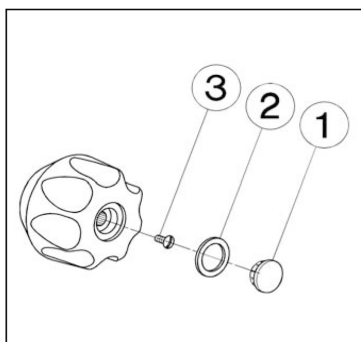

TM 01001

- Maniglia "F"
- Handle "F"

NR.	DESCRIZIONE DESCRIPTION BESCHREIBUNG DESCRIPTION	N. CODICE CODE NO. WERKSNR. NR. CODE
1	Placchetta a scatto per maniglia "F" - "P" Cap for handle "F" - "P" Abdeckkappe 1/Griff "F" - "P" Plaque cache - vis crois. "F" - "P"	ZZ 92608 0
2	Anello rosso per maniglia "F" - "P" Red ring for handle "F" - "P" Ring - rot - 1/Griff "F" - "P" Anneau rouge - croisillon "F" - "P"	ZZ 92684 0
2	Anello blu per maniglia "F" - "P" Blue ring for handle "F" - "P" Ring - blau - 1/Griff "F" - "P" Anneau bleu - croisillon "F" - "P"	ZZ 92698 0
3	Vite M.4,5x10 tb. tc. zigrinata Screw M.4,5x10 Schraube M.4,5x10 Vis M.4,5x10	ZZ 92609 0

TM 01002

- Maniglia "P"
- Handle "P"

NR.	DESCRIZIONE DESCRIPTION BESCHREIBUNG DESCRIPTION	N. CODICE CODE NO. WERKSNR. NR. CODE
1	Placchetta a scatto per maniglia "F" - "P" Cap for handle "F" - "P" Abdeckkappe 1/Griff "F" - "P" Plaque cache - vis crois. "F" - "P"	ZZ 92608 0
2	Anello rosso per maniglia "F" - "P" Red ring for handle "F" - "P" Ring - rot - 1/Griff "F" - "P" Anneau rouge - croisillon "F" - "P"	ZZ 92684 0
2	Anello blu per maniglia "F" - "P" Blue ring for handle "F" - "P" Ring - blau - 1/Griff "F" - "P" Anneau bleu - croisillon "F" - "P"	ZZ 92698 0
3	Vite M.4,5x10 tb. tc. zigrinata Screw M.4,5x10 Schraube M.4,5x10 Vis M.4,5x10	ZZ 92609 0

TM 01008

- Maniglia "M"
- Handle "M"

NR.	DESCRIZIONE DESCRIPTION BESCHREIBUNG DESCRIPTION	N. CODICE CODE NO. WERKSNR. NR. CODE
1	Placchetta Ø13 blu per maniglia "M" Cap Ø13 for handle "M" - blue Abdeckkappe Ø13 blau 1/Griff "M" Plaque cache - vis bleue crois. "M"	ZZ 92706 0
1	Placchetta Ø13 rossa per maniglia "M" Cap Ø13 for handle "M" - red Abdeckkappe Ø13 rot 1/Griff "M" Plaque cache - vis rouge crois. "M"	ZZ 92707 0
2	Vite M.4,5x10 tb. tc. zigrinata Screw M.4,5x10 Schraube M.4,5x10 Vis M.4,5x10	ZZ 92609 0