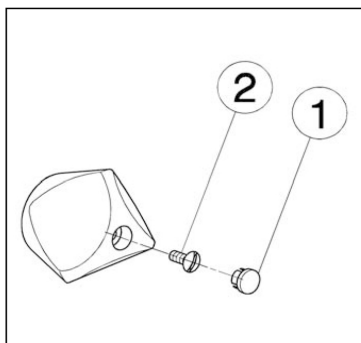

TM 01001

- Maniglia "F"
- Handle "F"

NR.	DESCRIZIONE DESCRIPTION BESCHREIBUNG DESCRIPTION	N. CODICE CODE NO. WERKSNR. NR. CODE
1	Placchetta a scatto per maniglia "F" - "P" Cap for handle "F" - "P" Abdeckkappe 1/Griff "F" - "P" Plaque cache - vis crois. "F" - "P"	ZZ 92608 0
2	Anello rosso per maniglia "F" - "P" Red ring for handle "F" - "P" Ring - rot - 1/Griff "F" - "P" Anneau rouge - croisillon "F" - "P"	ZZ 92684 0
2	Anello blu per maniglia "F" - "P" Blue ring for handle "F" - "P" Ring - blau - 1/Griff "F" - "P" Anneau bleu - croisillon "F" - "P"	ZZ 92698 0
3	Vite M 4,5x10 tb. tc. zigrinata Screw M.4.5x10 Schraube M.4.5x10 Vis M.4.5x10	ZZ 92609 0

TM 01002

- Maniglia "P"
- Handle "P"

NR.	DESCRIZIONE DESCRIPTION BESCHREIBUNG DESCRIPTION	N. CODICE CODE NO. WERKSNR. NR. CODE
1	Placchetta a scatto per maniglia "F" - "P" Cap for handle "F" - "P" Abdeckkappe 1/Griff "F" - "P" Plaque cache - vis crois. "F" - "P"	ZZ 92608 0
2	Anello rosso per maniglia "F" - "P" Red ring for handle "F" - "P" Ring - rot - 1/Griff "F" - "P" Anneau rouge - croisillon "F" - "P"	ZZ 92684 0
2	Anello blu per maniglia "F" - "P" Blue ring for handle "F" - "P" Ring - blau - 1/Griff "F" - "P" Anneau bleu - croisillon "F" - "P"	ZZ 92698 0
3	Vite M 4,5x10 tb. tc. zigrinata Screw M.4.5x10 Schraube M.4.5x10 Vis M.4.5x10	ZZ 92609 0

TM 01008

- Maniglia "M"
- Handle "M"

NR.	DESCRIZIONE DESCRIPTION BESCHREIBUNG DESCRIPTION	N. CODICE CODE NO. WERKSNR. NR. CODE
1	Placchetta Ø13 blu per maniglia "M" Cap Ø13 for handle "M" - blue Abdeckkappe Ø13 blau 1/Griff "M" Plaque cache - vis bleue crois. "M"	ZZ 92706 0
1	Placchetta Ø13 rossa per maniglia "M" Cap Ø13 for handle "M" - red Abdeckkappe Ø13 rot 1/Griff "M" Plaque cache - vis rouge crois. "M"	ZZ 92707 0
2	Vite M 4,5x10 tb. tc. zigrinata Screw M.4.5x10 Schraube M.4.5x10 Vis M.4.5x10	ZZ 92609 0