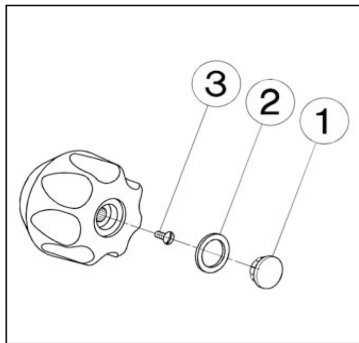

## Handle M TR\_TM010080

MODEL **TM010080**

Handle M

AVAILABLE FINISHINGS

CHARACTERISTICS

$\varnothing 8 \times 20D$

## Handle M TR\_TM010080

### TM 01001

- Maniglia "F"
- Handle "F"

NR.	DESCRIZIONE DESCRIPTION BESCHREIBUNG DESCRIPTION	N. CODICE CODE NO. WERKSNR. NR. CODE
1	Placchetta a scatto per maniglia "F" - "P" Cap for handle "F" - "P" Abdeckkappe 1/Griff "F" - "P" Plaque cache - vis crois. "F" - "P"	ZZ 92608 0
2	Anello rosso per maniglia "F" - "P" Red ring for handle "F" - "P" Ring - rot - 1/Griff "F" - "P" Anneau rouge - croisillon "F" - "P"	ZZ 92684 0
2	Anello blu per maniglia "F" - "P" Blue ring for handle "F" - "P" Ring - blau - 1/Griff "F" - "P" Anneau bleu - croisillon "F" - "P"	ZZ 92698 0
3	Vite M.4,5x10 tb. tc. zigrinata Screw M.4,5x10 Schraube M.4,5x10 Vis M.4,5x10	ZZ 92609 0

### TM 01002

- Maniglia "P"
- Handle "P"

NR.	DESCRIZIONE DESCRIPTION BESCHREIBUNG DESCRIPTION	N. CODICE CODE NO. WERKSNR. NR. CODE
1	Placchetta a scatto per maniglia "F" - "P" Cap for handle "F" - "P" Abdeckkappe 1/Griff "F" - "P" Plaque cache - vis crois. "F" - "P"	ZZ 92608 0
2	Anello rosso per maniglia "F" - "P" Red ring for handle "F" - "P" Ring - rot - 1/Griff "F" - "P" Anneau rouge - croisillon "F" - "P"	ZZ 92684 0
2	Anello blu per maniglia "F" - "P" Blue ring for handle "F" - "P" Ring - blau - 1/Griff "F" - "P" Anneau bleu - croisillon "F" - "P"	ZZ 92698 0
3	Vite M.4,5x10 tb. tc. zigrinata Screw M.4,5x10 Schraube M.4,5x10 Vis M.4,5x10	ZZ 92609 0