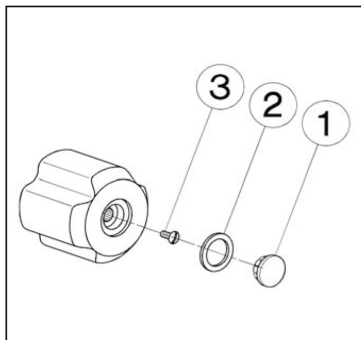

TM 01001

- Maniglia "F"
- Handle "F"

NR.	DESCRIZIONE DESCRIPTION BESCHREIBUNG DESCRIPTION	N. CODICE CODE NO. WERKSNR. NR. CODE
1	Placchetta a scatto per maniglia "F" - "P" Cap for handle "F" - "P" Abdeckkappe 1/Griff "F" - "P" Plaque cache - vis crois. "F" - "P"	ZZ 92608 0
2	Anello rosso per maniglia "F" - "P" Red ring for handle "F" - "P" Ring - rot - 1/Griff "F" - "P" Anneau rouge - croisillon "F" - "P"	ZZ 92684 0
2	Anello blu per maniglia "F" - "P" Blue ring for handle "F" - "P" Ring - blau - 1/Griff "F" - "P" Anneau bleu - croisillon "F" - "P"	ZZ 92698 0
3	Vite M.4,5x10 tb. tc. zigrinata Screw M.4,5x10 Schraube M.4,5x10 Vis M.4,5x10	ZZ 92609 0

TM 01002

- Maniglia "P"
- Handle "P"

NR.	DESCRIZIONE DESCRIPTION BESCHREIBUNG DESCRIPTION	N. CODICE CODE NO. WERKSNR. NR. CODE
1	Placchetta a scatto per maniglia "F" - "P" Cap for handle "F" - "P" Abdeckkappe 1/Griff "F" - "P" Plaque cache - vis crois. "F" - "P"	ZZ 92608 0
2	Anello rosso per maniglia "F" - "P" Red ring for handle "F" - "P" Ring - rot - 1/Griff "F" - "P" Anneau rouge - croisillon "F" - "P"	ZZ 92684 0
2	Anello blu per maniglia "F" - "P" Blue ring for handle "F" - "P" Ring - blau - 1/Griff "F" - "P" Anneau bleu - croisillon "F" - "P"	ZZ 92698 0
3	Vite M.4,5x10 tb. tc. zigrinata Screw M.4,5x10 Schraube M.4,5x10 Vis M.4,5x10	ZZ 92609 0

TM 01010

- Maniglia "D"
- Handle "D"

NR.	DESCRIZIONE DESCRIPTION BESCHREIBUNG DESCRIPTION	N. CODICE CODE NO. WERKSNR. NR. CODE
1	Placchetta Ø36 per maniglia "D" Cap for handle "D" Abdeckkappe 1/Griff "D" Plaque cache - vis crois. "D"	ZZ 92647 0
2	Anello blu per maniglia "D" Blue ring for handle "D" Ring - blau - 1/Griff "D" Anneau bleu - croisillon "D"	ZZ 92712 0
2	Anello rosso per maniglia "D" Red ring for handle "D" Ring - rot - 1/Griff "D" Anneau rouge - croisillon "D"	ZZ 92713 0
3	Vite M.4,5x10 tb. tc. zigrinata Screw M.4,5x10 Schraube M.4,5x10 Vis M.4,5x10	ZZ 92609 0