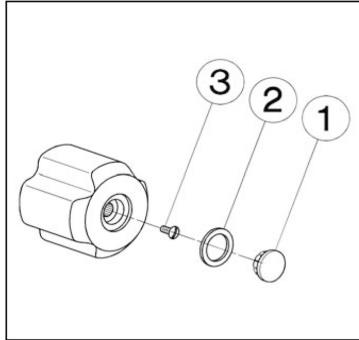

## Handle M TR\_TM010080

MODEL **TM010080**

Handle M

AVAILABLE FINISHINGS

CHARACTERISTICS

$\varnothing 8 \times 20D$

### TM 01001

- Maniglia "F"
- Handle "F"

NR.	DESCRIZIONE DESCRIPTION BESCHREIBUNG DESCRIPTION	N. CODICE CODE NO. WERKSNR. NR. CODE
1	Placchetta a scatto per maniglia "F" - "P" Cap for handle "F" - "P" Abdeckkappe 1/Griff "F" - "P" Plaque cache - vis crois. "F" - "P"	ZZ 92608 0
2	Anello rosso per maniglia "F" - "P" Red ring for handle "F" - "P" Ring - rot - 1/Griff "F" - "P" Anneau rouge - croisillon "F" - "P"	ZZ 92684 0
2	Anello blu per maniglia "F" - "P" Blue ring for handle "F" - "P" Ring - blau - 1/Griff "F" - "P" Anneau bleu - croisillon "F" - "P"	ZZ 92698 0
3	Vite M.4,5x10 tb. tc. zigrinata Screw M.4,5x10 Schraube M.4,5x10 Vis M.4,5x10	ZZ 92609 0

### TM 01010

- Maniglia "D"
- Handle "D"

NR.	DESCRIZIONE DESCRIPTION BESCHREIBUNG DESCRIPTION	N. CODICE CODE NO. WERKSNR. NR. CODE
1	Placchetta Ø36 per maniglia "D" Cap for handle "D" Abdeckkappe 1/Griff "D" Plaque cache - vis crois. "D"	ZZ 92647 0
2	Anello blu per maniglia "D" Blue ring for handle "D" Ring - blau - 1/Griff "D" Anneau bleu - croisillon "D"	ZZ 92712 0
2	Anello rosso per maniglia "D" Red ring for handle "D" Ring - rot - 1/Griff "D" Anneau rouge - croisillon "D"	ZZ 92713 0
3	Vite M.4,5x10 tb. tc. zigrinata Screw M.4,5x10 Schraube M.4,5x10 Vis M.4,5x10	ZZ 92609 0