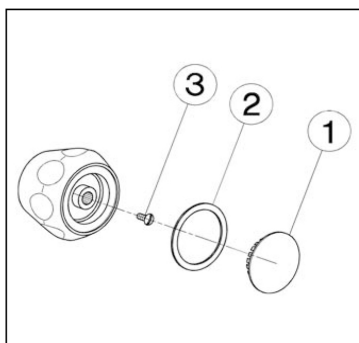

TM 01002

- Maniglia "P"
- Handle "P"

NR.	DESCRIZIONE DESCRIPTION BESCHREIBUNG DESCRIPTION	N. CODICE CODE NO. WERKSNR. NR. CODE
1	Placchetta a scatto per maniglia "F" - "P" Cap for handle "F" - "P" Abdeckkappe 1/Griff "F" - "P" Plaque cache - vis crois. "F" - "P"	ZZ 92608 0
2	Anello rosso per maniglia "F" - "P" Red ring for handle "F" - "P" Ring - rot - 1/Griff "F" - "P" Anneau rouge - croisillon "F" - "P"	ZZ 92684 0
2	Anello blu per maniglia "F" - "P" Blue ring for handle "F" - "P" Ring - blau - 1/Griff "F" - "P" Anneau bleu - croisillon "F" - "P"	ZZ 92698 0
3	Vite M 4,5x10 tb. tc. zigrinata Screw M.4.5x10 Schraube M.4.5x10 Vis M.4.5x10	ZZ 92609 0

TM 01008

- Maniglia "M"
- Handle "M"

NR.	DESCRIZIONE DESCRIPTION BESCHREIBUNG DESCRIPTION	N. CODICE CODE NO. WERKSNR. NR. CODE
1	Placchetta Ø13 blu per maniglia "M" Cap Ø13 for handle "M" - blue Abdeckkappe Ø13 blau 1/Griff "M" Plaque cache - vis bleue crois. "M"	ZZ 92706 0
1	Placchetta Ø13 rossa per maniglia "M" Cap Ø13 for handle "M" - red Abdeckkappe Ø13 rot 1/Griff "M" Plaque cache - vis rouge crois. "M"	ZZ 92707 0
2	Vite M 4,5x10 tb. tc. zigrinata Screw M.4.5x10 Schraube M.4.5x10 Vis M.4.5x10	ZZ 92609 0

TM 01010

- Maniglia "D"
- Handle "D"

NR.	DESCRIZIONE DESCRIPTION BESCHREIBUNG DESCRIPTION	N. CODICE CODE NO. WERKSNR. NR. CODE
1	Placchetta Ø36 per maniglia "D" Cap for handle "D" Abdeckkappe 1/Griff "D" Plaque cache - vis crois. "D"	ZZ 92647 0
2	Anello blu per maniglia "D" Blue ring for handle "D" Ring - blau - 1/Griff "D" Anneau bleu - croisillon "D"	ZZ 92712 0
2	Anello rosso per maniglia "D" Red ring for handle "D" Ring - rot - 1/Griff "D" Anneau rouge - croisillon "D"	ZZ 92713 0
3	Vite M 4,5x10 tb. tc. zigrinata Screw M.4.5x10 Schraube M.4.5x10 Vis M.4.5x10	ZZ 92609 0