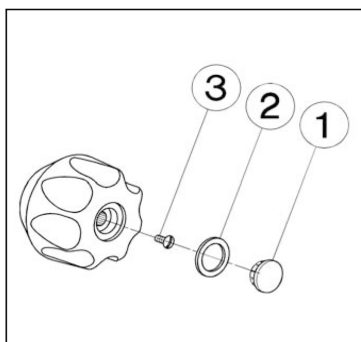

Handle M TR_TM010080

cisal

TM 01001

- Maniglia "F"
- Handle "F"

NR.	DESCRIZIONE DESCRIPTION BESCHREIBUNG DESCRIPTION	N. CODICE CODE NO. WERKSNR. NR. CODE
1	Placchetta a scatto per maniglia "F" - "P" Cap for handle "F" - "P" Abdeckkappe 1/Griff "F" - "P" Plaque cache - vis crois. "F" - "P"	ZZ 92608 0
2	Anello rosso per maniglia "F" - "P" Red ring for handle "F" - "P" Ring - rot - 1/Griff "F" - "P" Anneau rouge - croisillon "F" - "P"	ZZ 92684 0
2	Anello blu per maniglia "F" - "P" Blue ring for handle "F" - "P" Ring - blau - 1/Griff "F" - "P" Anneau bleu - croisillon "F" - "P"	ZZ 92698 0
3	Vite M 4,5x10 tb. tc. zigrinata Screw M.4.5x10 Schraube M.4.5x10 Vis M.4.5x10	ZZ 92609 0

TM 01002

- Maniglia "P"
- Handle "P"

NR.	DESCRIZIONE DESCRIPTION BESCHREIBUNG DESCRIPTION	N. CODICE CODE NO. WERKSNR. NR. CODE
1	Placchetta a scatto per maniglia "F" - "P" Cap for handle "F" - "P" Abdeckkappe 1/Griff "F" - "P" Plaque cache - vis crois. "F" - "P"	ZZ 92608 0
2	Anello rosso per maniglia "F" - "P" Red ring for handle "F" - "P" Ring - rot - 1/Griff "F" - "P" Anneau rouge - croisillon "F" - "P"	ZZ 92684 0
2	Anello blu per maniglia "F" - "P" Blue ring for handle "F" - "P" Ring - blau - 1/Griff "F" - "P" Anneau bleu - croisillon "F" - "P"	ZZ 92698 0
3	Vite M 4,5x10 tb. tc. zigrinata Screw M.4.5x10 Schraube M.4.5x10 Vis M.4.5x10	ZZ 92609 0

TM 01008

- Maniglia "M"
- Handle "M"

NR.	DESCRIZIONE DESCRIPTION BESCHREIBUNG DESCRIPTION	N. CODICE CODE NO. WERKSNR. NR. CODE
1	Placchetta Ø13 blu per maniglia "M" Cap Ø13 for handle "M" - blue Abdeckkappe Ø13 blau 1/Griff "M" Plaque cache - vis bleue crois. "M"	ZZ 92706 0
1	Placchetta Ø13 rossa per maniglia "M" Cap Ø13 for handle "M" - red Abdeckkappe Ø13 rot 1/Griff "M" Plaque cache - vis rouge crois. "M"	ZZ 92707 0
2	Vite M 4,5x10 tb. tc. zigrinata Screw M.4.5x10 Schraube M.4.5x10 Vis M.4.5x10	ZZ 92609 0