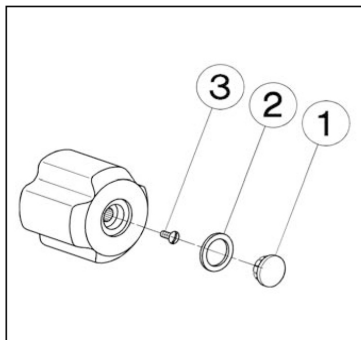

Handle M TR_TM010080

cisal

TM 01001

- Maniglia "F"
- Handle "F"

NR.	DESCRIZIONE DESCRIPTION BESCHREIBUNG DESCRIPTION	N. CODICE CODE NO. WERKSNR. NR. CODE
1	Placchetta a scatto per maniglia "F" - "P" Cap for handle "F" - "P" Abdeckkappe 1/Griff "F" - "P" Plaque cache - vis crois. "F" - "P"	ZZ 92608 0
2	Anello rosso per maniglia "F" - "P" Red ring for handle "F" - "P" Ring - rot - 1/Griff "F" - "P" Anneau rouge - croisillon "F" - "P"	ZZ 92684 0
2	Anello blu per maniglia "F" - "P" Blue ring for handle "F" - "P" Ring - blau - 1/Griff "F" - "P" Anneau bleu - croisillon "F" - "P"	ZZ 92698 0
3	Vite M 4,5x10 tb. tc. zigrinata Screw M.4.5x10 Schraube M.4.5x10 Vis M.4.5x10	ZZ 92609 0

TM 01002

- Maniglia "P"
- Handle "P"

NR.	DESCRIZIONE DESCRIPTION BESCHREIBUNG DESCRIPTION	N. CODICE CODE NO. WERKSNR. NR. CODE
1	Placchetta a scatto per maniglia "F" - "P" Cap for handle "F" - "P" Abdeckkappe 1/Griff "F" - "P" Plaque cache - vis crois. "F" - "P"	ZZ 92608 0
2	Anello rosso per maniglia "F" - "P" Red ring for handle "F" - "P" Ring - rot - 1/Griff "F" - "P" Anneau rouge - croisillon "F" - "P"	ZZ 92684 0
2	Anello blu per maniglia "F" - "P" Blue ring for handle "F" - "P" Ring - blau - 1/Griff "F" - "P" Anneau bleu - croisillon "F" - "P"	ZZ 92698 0
3	Vite M 4,5x10 tb. tc. zigrinata Screw M.4.5x10 Schraube M.4.5x10 Vis M.4.5x10	ZZ 92609 0

TM 01010

- Maniglia "D"
- Handle "D"

NR.	DESCRIZIONE DESCRIPTION BESCHREIBUNG DESCRIPTION	N. CODICE CODE NO. WERKSNR. NR. CODE
1	Placchetta Ø36 per maniglia "D" Cap for handle "D" Abdeckkappe 1/Griff "D" Plaque cache - vis crois. "D"	ZZ 92647 0
2	Anello blu per maniglia "D" Blue ring for handle "D" Ring - blau - 1/Griff "D" Anneau bleu - croisillon "D"	ZZ 92712 0
2	Anello rosso per maniglia "D" Red ring for handle "D" Ring - rot - 1/Griff "D" Anneau rouge - croisillon "D"	ZZ 92713 0
3	Vite M 4,5x10 tb. tc. zigrinata Screw M.4.5x10 Schraube M.4.5x10 Vis M.4.5x10	ZZ 92609 0