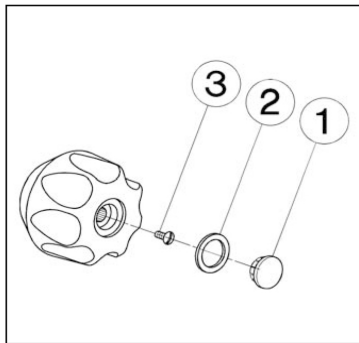

Handle M TR_TM010080

cisal

TM 01001

- Maniglia "F"
- Handle "F"

NR.	DESCRIZIONE DESCRIPTION BESCHREIBUNG DESCRIPTION	N. CODICE CODE NO. WERKSNR. NR. CODE
1	Placchetta a scatto per maniglia "F" - "P" Cap for handle "F" - "P" Abdeckkappe 1/Griff "F" - "P" Plaque cache - vis crois. "F" - "P"	ZZ 92608 0
2	Anello rosso per maniglia "F" - "P" Red ring for handle "F" - "P" Ring - rot - 1/Griff "F" - "P" Anneau rouge - croisillon "F" - "P"	ZZ 92684 0
2	Anello blu per maniglia "F" - "P" Blue ring for handle "F" - "P" Ring - blau - 1/Griff "F" - "P" Anneau bleu - croisillon "F" - "P"	ZZ 92698 0
3	Vite M 4,5x10 tb. tc. zigrinata Screw M.4.5x10 Schraube M.4.5x10 Vis M.4.5x10	ZZ 92609 0

TM 01002

- Maniglia "P"
- Handle "P"

NR.	DESCRIZIONE DESCRIPTION BESCHREIBUNG DESCRIPTION	N. CODICE CODE NO. WERKSNR. NR. CODE
1	Placchetta a scatto per maniglia "F" - "P" Cap for handle "F" - "P" Abdeckkappe 1/Griff "F" - "P" Plaque cache - vis crois. "F" - "P"	ZZ 92608 0
2	Anello rosso per maniglia "F" - "P" Red ring for handle "F" - "P" Ring - rot - 1/Griff "F" - "P" Anneau rouge - croisillon "F" - "P"	ZZ 92684 0
2	Anello blu per maniglia "F" - "P" Blue ring for handle "F" - "P" Ring - blau - 1/Griff "F" - "P" Anneau bleu - croisillon "F" - "P"	ZZ 92698 0
3	Vite M 4,5x10 tb. tc. zigrinata Screw M.4.5x10 Schraube M.4.5x10 Vis M.4.5x10	ZZ 92609 0

TM 01008

- Maniglia "M"
- Handle "M"

NR.	DESCRIZIONE DESCRIPTION BESCHREIBUNG DESCRIPTION	N. CODICE CODE NO. WERKSNR. NR. CODE
1	Placchetta Ø13 blu per maniglia "M" Cap Ø13 for handle "M" - blue Abdeckkappe Ø13 blau 1/Griff "M" Plaque cache - vis bleue crois. "M"	ZZ 92706 0
1	Placchetta Ø13 rossa per maniglia "M" Cap Ø13 for handle "M" - red Abdeckkappe Ø13 rot 1/Griff "M" Plaque cache - vis rouge crois. "M"	ZZ 92707 0
2	Vite M 4,5x10 tb. tc. zigrinata Screw M.4.5x10 Schraube M.4.5x10 Vis M.4.5x10	ZZ 92609 0