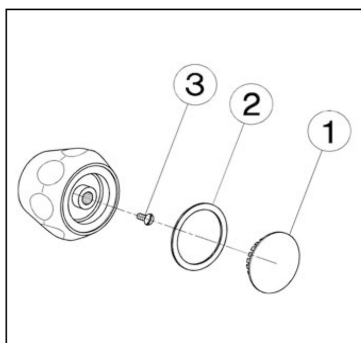

TM 01002

- Maniglia "P"
- Handle "P"

NR.	DESCRIZIONE DESCRIPTION BESCHREIBUNG DESCRIPTION	N. CODICE CODE NO. WERKSNR. NR. CODE
1	Placchetta a scatto per maniglia "F" - "P" Cap for handle "F" - "P" Abdeckkappe 1/Griff "F" - "P" Plaque cache - vis crois. "F" - "P"	ZZ 92608 0
2	Anello rosso per maniglia "F" - "P" Red ring for handle "F" - "P" Ring - rot - 1/Griff "F" - "P" Anneau rouge - croisillon "F" - "P"	ZZ 92684 0
2	Anello blu per maniglia "F" - "P" Blue ring for handle "F" - "P" Ring - blau - 1/Griff "F" - "P" Anneau bleu - croisillon "F" - "P"	ZZ 92698 0
3	Vite M 4,5x10 tb. tc. zigrinata Screw M.4.5x10 Schraube M.4.5x10 Vis M.4.5x10	ZZ 92609 0

TM 01008

- Maniglia "M"
- Handle "M"

NR.	DESCRIZIONE DESCRIPTION BESCHREIBUNG DESCRIPTION	N. CODICE CODE NO. WERKSNR. NR. CODE
1	Placchetta Ø13 blu per maniglia "M" Cap Ø13 for handle "M" - blue Abdeckkappe Ø13 blau 1/Griff "M" Plaque cache - vis bleue crois. "M"	ZZ 92706 0
1	Placchetta Ø13 rossa per maniglia "M" Cap Ø13 for handle "M" - red Abdeckkappe Ø13 rot 1/Griff "M" Plaque cache - vis rouge crois. "M"	ZZ 92707 0
2	Vite M 4,5x10 tb. tc. zigrinata Screw M.4.5x10 Schraube M.4.5x10 Vis M.4.5x10	ZZ 92609 0

TM 01010

- Maniglia "D"
- Handle "D"

NR.	DESCRIZIONE DESCRIPTION BESCHREIBUNG DESCRIPTION	N. CODICE CODE NO. WERKSNR. NR. CODE
1	Placchetta Ø36 per maniglia "D" Cap for handle "D" Abdeckkappe 1/Griff "D" Plaque cache - vis crois. "D"	ZZ 92647 0
2	Anello blu per maniglia "D" Blue ring for handle "D" Ring - blau - 1/Griff "D" Anneau bleu - croisillon "D"	ZZ 92712 0
2	Anello rosso per maniglia "D" Red ring for handle "D" Ring - rot - 1/Griff "D" Anneau rouge - croisillon "D"	ZZ 92713 0
3	Vite M 4,5x10 tb. tc. zigrinata Screw M.4.5x10 Schraube M.4.5x10 Vis M.4.5x10	ZZ 92609 0