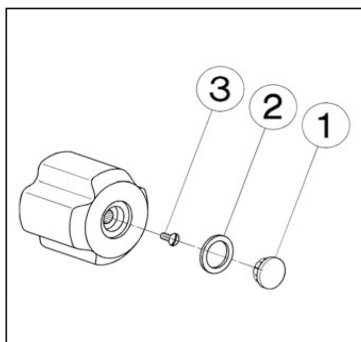

Handle M TR_TM010080

cisal

TM 01001

- Maniglia "F"
- Handle "F"

NR.	DESCRIZIONE DESCRIPTION BESCHREIBUNG DESCRIPTION	N. CODICE CODE NO. WERKSNR. NR. CODE
1	Placchetta a scatto per maniglia "F" - "P" Cap for handle "F" - "P" Abdeckkappe 1/Griff "F" - "P" Plaque cache - vis crois. "F" - "P"	ZZ 92608 0
2	Anello rosso per maniglia "F" - "P" Red ring for handle "F" - "P" Ring - rot - 1/Griff "F" - "P" Anneau rouge - croisillon "F" - "P"	ZZ 92684 0
2	Anello blu per maniglia "F" - "P" Blue ring for handle "F" - "P" Ring - blau - 1/Griff "F" - "P" Anneau bleu - croisillon "F" - "P"	ZZ 92698 0
3	Vite M 4,5x10 tb. tc. zigrinata Screw M.4.5x10 Schraube M.4.5x10 Vis M.4.5x10	ZZ 92609 0

TM 01002

- Maniglia "P"
- Handle "P"

NR.	DESCRIZIONE DESCRIPTION BESCHREIBUNG DESCRIPTION	N. CODICE CODE NO. WERKSNR. NR. CODE
1	Placchetta a scatto per maniglia "F" - "P" Cap for handle "F" - "P" Abdeckkappe 1/Griff "F" - "P" Plaque cache - vis crois. "F" - "P"	ZZ 92608 0
2	Anello rosso per maniglia "F" - "P" Red ring for handle "F" - "P" Ring - rot - 1/Griff "F" - "P" Anneau rouge - croisillon "F" - "P"	ZZ 92684 0
2	Anello blu per maniglia "F" - "P" Blue ring for handle "F" - "P" Ring - blau - 1/Griff "F" - "P" Anneau bleu - croisillon "F" - "P"	ZZ 92698 0
3	Vite M 4,5x10 tb. tc. zigrinata Screw M.4.5x10 Schraube M.4.5x10 Vis M.4.5x10	ZZ 92609 0

TM 01010

- Maniglia "D"
- Handle "D"

NR.	DESCRIZIONE DESCRIPTION BESCHREIBUNG DESCRIPTION	N. CODICE CODE NO. WERKSNR. NR. CODE
1	Placchetta Ø36 per maniglia "D" Cap for handle "D" Abdeckkappe 1/Griff "D" Plaque cache - vis crois. "D"	ZZ 92647 0
2	Anello blu per maniglia "D" Blue ring for handle "D" Ring - blau - 1/Griff "D" Anneau bleu - croisillon "D"	ZZ 92712 0
2	Anello rosso per maniglia "D" Red ring for handle "D" Ring - rot - 1/Griff "D" Anneau rouge - croisillon "D"	ZZ 92713 0
3	Vite M 4,5x10 tb. tc. zigrinata Screw M.4.5x10 Schraube M.4.5x10 Vis M.4.5x10	ZZ 92609 0