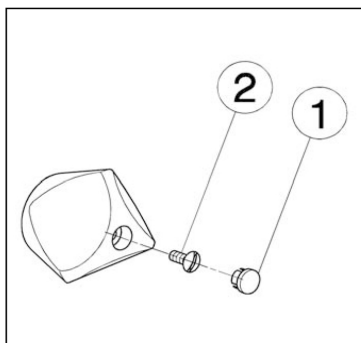

Handle M TR_TM010080

cisal

TM 01001

- Maniglia "F"
- Handle "F"

NR.	DESCRIZIONE DESCRIPTION BESCHREIBUNG DESCRIPTION	N. CODICE CODE NO. WERKSNR. NR. CODE
1	Placchetta a scatto per maniglia "F" - "P" Cap for handle "F" - "P" Abdeckkappe 1/Griff "F" - "P" Plaque cache - vis crois. "F" - "P"	ZZ 92608 0
2	Anello rosso per maniglia "F" - "P" Red ring for handle "F" - "P" Ring - rot - 1/Griff "F" - "P" Anneau rouge - croisillon "F" - "P"	ZZ 92684 0
2	Anello blu per maniglia "F" - "P" Blue ring for handle "F" - "P" Ring - blau - 1/Griff "F" - "P" Anneau bleu - croisillon "F" - "P"	ZZ 92698 0
3	Vite M 4,5x10 tb. tc. zigrinata Screw M.4.5x10 Schraube M.4.5x10 Vis M.4.5x10	ZZ 92609 0

TM 01002

- Maniglia "P"
- Handle "P"

NR.	DESCRIZIONE DESCRIPTION BESCHREIBUNG DESCRIPTION	N. CODICE CODE NO. WERKSNR. NR. CODE
1	Placchetta a scatto per maniglia "F" - "P" Cap for handle "F" - "P" Abdeckkappe 1/Griff "F" - "P" Plaque cache - vis crois. "F" - "P"	ZZ 92608 0
2	Anello rosso per maniglia "F" - "P" Red ring for handle "F" - "P" Ring - rot - 1/Griff "F" - "P" Anneau rouge - croisillon "F" - "P"	ZZ 92684 0
2	Anello blu per maniglia "F" - "P" Blue ring for handle "F" - "P" Ring - blau - 1/Griff "F" - "P" Anneau bleu - croisillon "F" - "P"	ZZ 92698 0
3	Vite M 4,5x10 tb. tc. zigrinata Screw M.4.5x10 Schraube M.4.5x10 Vis M.4.5x10	ZZ 92609 0

TM 01008

- Maniglia "M"
- Handle "M"

NR.	DESCRIZIONE DESCRIPTION BESCHREIBUNG DESCRIPTION	N. CODICE CODE NO. WERKSNR. NR. CODE
1	Placchetta Ø13 blu per maniglia "M" Cap Ø13 for handle "M" - blue Abdeckkappe Ø13 blau 1/Griff "M" Plaque cache - vis bleue crois. "M"	ZZ 92706 0
1	Placchetta Ø13 rossa per maniglia "M" Cap Ø13 for handle "M" - red Abdeckkappe Ø13 rot 1/Griff "M" Plaque cache - vis rouge crois. "M"	ZZ 92707 0
2	Vite M 4,5x10 tb. tc. zigrinata Screw M.4.5x10 Schraube M.4.5x10 Vis M.4.5x10	ZZ 92609 0