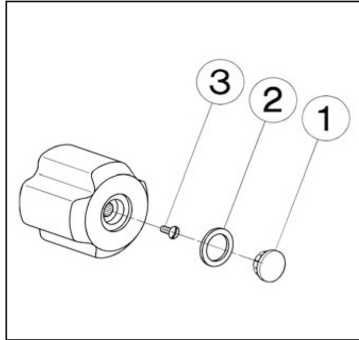

Handle M TR_TM010080

cisal

TM 01001

- Maniglia "F"
- Handle "F"

NR.	DESCRIZIONE DESCRIPTION BESCHREIBUNG DESCRIPTION	N. CODICE CODE NO. WERKSNR. NR. CODE
1	Placchetta a scatto per maniglia "F" - "P" Cap for handle "F" - "P" Abdeckkappe 1/Griff "F" - "P" Plaque cache - vis crois. "F" - "P"	ZZ 92608 0
2	Anello rosso per maniglia "F" - "P" Red ring for handle "F" - "P" Ring - rot - 1/Griff "F" - "P" Anneau rouge - croisillon "F" - "P"	ZZ 92684 0
2	Anello blu per maniglia "F" - "P" Blue ring for handle "F" - "P" Ring - blau - 1/Griff "F" - "P" Anneau bleu - croisillon "F" - "P"	ZZ 92698 0
3	Vite M 4,5x10 tb. tc. zigrinata Screw M.4.5x10 Schraube M.4.5x10 Vis M.4.5x10	ZZ 92609 0

TM 01002

- Maniglia "P"
- Handle "P"

NR.	DESCRIZIONE DESCRIPTION BESCHREIBUNG DESCRIPTION	N. CODICE CODE NO. WERKSNR. NR. CODE
1	Placchetta a scatto per maniglia "F" - "P" Cap for handle "F" - "P" Abdeckkappe 1/Griff "F" - "P" Plaque cache - vis crois. "F" - "P"	ZZ 92608 0
2	Anello rosso per maniglia "F" - "P" Red ring for handle "F" - "P" Ring - rot - 1/Griff "F" - "P" Anneau rouge - croisillon "F" - "P"	ZZ 92684 0
2	Anello blu per maniglia "F" - "P" Blue ring for handle "F" - "P" Ring - blau - 1/Griff "F" - "P" Anneau bleu - croisillon "F" - "P"	ZZ 92698 0
3	Vite M 4,5x10 tb. tc. zigrinata Screw M.4.5x10 Schraube M.4.5x10 Vis M.4.5x10	ZZ 92609 0

TM 01008

- Maniglia "M"
- Handle "M"

NR.	DESCRIZIONE DESCRIPTION BESCHREIBUNG DESCRIPTION	N. CODICE CODE NO. WERKSNR. NR. CODE
1	Placchetta Ø13 blu per maniglia "M" Cap Ø13 for handle "M" - blue Abdeckkappe Ø13 blau 1/Griff "M" Plaque cache - vis bleue crois. "M"	ZZ 92706 0
1	Placchetta Ø13 rossa per maniglia "M" Cap Ø13 for handle "M" - red Abdeckkappe Ø13 rot 1/Griff "M" Plaque cache - vis rouge crois. "M"	ZZ 92707 0
2	Vite M 4,5x10 tb. tc. zigrinata Screw M.4.5x10 Schraube M.4.5x10 Vis M.4.5x10	ZZ 92609 0