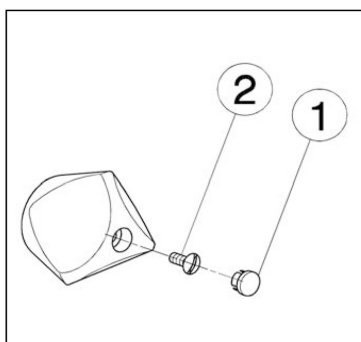

Handle M TR_TM010080

cisal

TM 01001

- Maniglia "F"
- Handle "F"

NR.	DESCRIZIONE DESCRIPTION BESCHREIBUNG DESCRIPTION	N. CODICE CODE NO. WERKSNR. NR. CODE
1	Placchetta a scatto per maniglia "F" - "P" Cap for handle "F" - "P" Abdeckkappe 1/Griff "F" - "P" Plaque cache - vis crois. "F" - "P"	ZZ 92608 0
2	Anello rosso per maniglia "F" - "P" Red ring for handle "F" - "P" Ring - rot - 1/Griff "F" - "P" Anneau rouge - croisillon "F" - "P"	ZZ 92684 0
2	Anello blu per maniglia "F" - "P" Blue ring for handle "F" - "P" Ring - blau - 1/Griff "F" - "P" Anneau bleu - croisillon "F" - "P"	ZZ 92698 0
3	Vite M 4,5x10 tb. tc. zigrinata Screw M.4.5x10 Schraube M.4.5x10 Vis M.4.5x10	ZZ 92609 0

TM 01002

- Maniglia "P"
- Handle "P"

NR.	DESCRIZIONE DESCRIPTION BESCHREIBUNG DESCRIPTION	N. CODICE CODE NO. WERKSNR. NR. CODE
1	Placchetta a scatto per maniglia "F" - "P" Cap for handle "F" - "P" Abdeckkappe 1/Griff "F" - "P" Plaque cache - vis crois. "F" - "P"	ZZ 92608 0
2	Anello rosso per maniglia "F" - "P" Red ring for handle "F" - "P" Ring - rot - 1/Griff "F" - "P" Anneau rouge - croisillon "F" - "P"	ZZ 92684 0
2	Anello blu per maniglia "F" - "P" Blue ring for handle "F" - "P" Ring - blau - 1/Griff "F" - "P" Anneau bleu - croisillon "F" - "P"	ZZ 92698 0
3	Vite M 4,5x10 tb. tc. zigrinata Screw M.4.5x10 Schraube M.4.5x10 Vis M.4.5x10	ZZ 92609 0

TM 01008

- Maniglia "M"
- Handle "M"

NR.	DESCRIZIONE DESCRIPTION BESCHREIBUNG DESCRIPTION	N. CODICE CODE NO. WERKSNR. NR. CODE
1	Placchetta Ø13 blu per maniglia "M" Cap Ø13 for handle "M" - blue Abdeckkappe Ø13 blau 1/Griff "M" Plaque cache - vis bleue crois. "M"	ZZ 92706 0
1	Placchetta Ø13 rossa per maniglia "M" Cap Ø13 for handle "M" - red Abdeckkappe Ø13 rot 1/Griff "M" Plaque cache - vis rouge crois. "M"	ZZ 92707 0
2	Vite M 4,5x10 tb. tc. zigrinata Screw M.4.5x10 Schraube M.4.5x10 Vis M.4.5x10	ZZ 92609 0