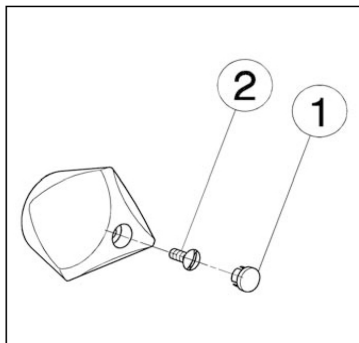

Handle M TR_TM010080

cisal

TM 01001

- Maniglia "F"
- Handle "F"

NR.	DESCRIZIONE DESCRIPTION BESCHREIBUNG DESCRIPTION	N. CODICE CODE NO. WERKSNR. NR. CODE
1	Placchetta a scatto per maniglia "F" - "P" Cap for handle "F" - "P" Abdeckkappe 1/Griff "F" - "P" Plaque cache - vis crois. "F" - "P"	ZZ 92608 0
2	Anello rosso per maniglia "F" - "P" Red ring for handle "F" - "P" Ring - rot - 1/Griff "F" - "P" Anneau rouge - croisillon "F" - "P"	ZZ 92684 0
2	Anello blu per maniglia "F" - "P" Blue ring for handle "F" - "P" Ring - blau - 1/Griff "F" - "P" Anneau bleu - croisillon "F" - "P"	ZZ 92698 0
3	Vite M 4,5x10 tb. tc. zigrinata Screw M.4.5x10 Schraube M.4.5x10 Vis M.4.5x10	ZZ 92609 0

TM 01002

- Maniglia "P"
- Handle "P"

NR.	DESCRIZIONE DESCRIPTION BESCHREIBUNG DESCRIPTION	N. CODICE CODE NO. WERKSNR. NR. CODE
1	Placchetta a scatto per maniglia "F" - "P" Cap for handle "F" - "P" Abdeckkappe 1/Griff "F" - "P" Plaque cache - vis crois. "F" - "P"	ZZ 92608 0
2	Anello rosso per maniglia "F" - "P" Red ring for handle "F" - "P" Ring - rot - 1/Griff "F" - "P" Anneau rouge - croisillon "F" - "P"	ZZ 92684 0
2	Anello blu per maniglia "F" - "P" Blue ring for handle "F" - "P" Ring - blau - 1/Griff "F" - "P" Anneau bleu - croisillon "F" - "P"	ZZ 92698 0
3	Vite M 4,5x10 tb. tc. zigrinata Screw M.4.5x10 Schraube M.4.5x10 Vis M.4.5x10	ZZ 92609 0

TM 01008

- Maniglia "M"
- Handle "M"

NR.	DESCRIZIONE DESCRIPTION BESCHREIBUNG DESCRIPTION	N. CODICE CODE NO. WERKSNR. NR. CODE
1	Placchetta Ø13 blu per maniglia "M" Cap Ø13 for handle "M" - blue Abdeckkappe Ø13 blau 1/Griff "M" Plaque cache - vis bleue crois. "M"	ZZ 92706 0
1	Placchetta Ø13 rossa per maniglia "M" Cap Ø13 for handle "M" - red Abdeckkappe Ø13 rot 1/Griff "M" Plaque cache - vis rouge crois. "M"	ZZ 92707 0
2	Vite M 4,5x10 tb. tc. zigrinata Screw M.4.5x10 Schraube M.4.5x10 Vis M.4.5x10	ZZ 92609 0