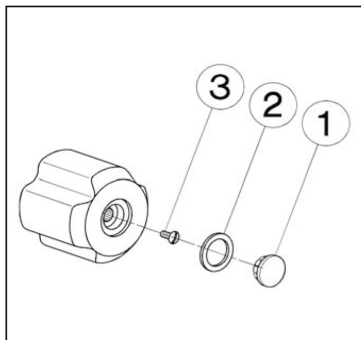

Handle D TR_TM010100

MODEL **TM010100**

Handle D

AVAILABLE FINISHINGS

CHARACTERISTICS

Ø 8 x20D

Handle D TR_TM010100

cisal

TM 01001

- Maniglia "F"
- Handle "F"

NR.	DESCRIZIONE DESCRIPTION BESCHREIBUNG DESCRIPTION	N. CODICE CODE NO. WERKSNR. NR. CODE
1	Placchetta a scatto per maniglia "F" - "P" Cap for handle "F" - "P" Abdeckkappe f/Griff "F" - "P" Plaque cache - vis crois. "F" - "P"	ZZ 92608 0
2	Anello rosso per maniglia "F" - "P" Red ring for handle "F" - "P" Ring - rot - f/Griff "F" - "P" Anneau rouge - croisillon "F" - "P"	ZZ 92684 0
2	Anello blu per maniglia "F" - "P" Blue ring for handle "F" - "P" Ring - blau - f/Griff "F" - "P" Anneau bleu - croisillon "F" - "P"	ZZ 92698 0
3	Vite M 4,5x10 tb. tc. zigrinata Screw M.4.5x10 Schraube M.4.5x10 Vis M.4.5x10	ZZ 92609 0

TM 01002

- Maniglia "P"
- Handle "P"

NR.	DESCRIZIONE DESCRIPTION BESCHREIBUNG DESCRIPTION	N. CODICE CODE NO. WERKSNR. NR. CODE
1	Placchetta a scatto per maniglia "F" - "P" Cap for handle "F" - "P" Abdeckkappe f/Griff "F" - "P" Plaque cache - vis crois. "F" - "P"	ZZ 92608 0
2	Anello rosso per maniglia "F" - "P" Red ring for handle "F" - "P" Ring - rot - f/Griff "F" - "P" Anneau rouge - croisillon "F" - "P"	ZZ 92684 0
2	Anello blu per maniglia "F" - "P" Blue ring for handle "F" - "P" Ring - blau - f/Griff "F" - "P" Anneau bleu - croisillon "F" - "P"	ZZ 92698 0
3	Vite M 4,5x10 tb. tc. zigrinata Screw M.4.5x10 Schraube M.4.5x10 Vis M.4.5x10	ZZ 92609 0