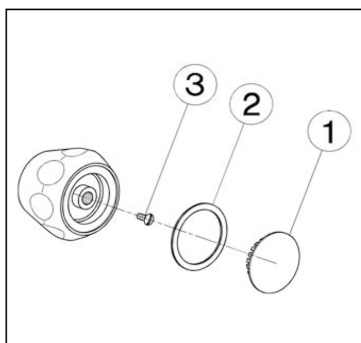

### TM 01001

- Maniglia "F"
- Handle "F"

NR.	DESCRIZIONE DESCRIPTION BESCHREIBUNG DESCRIPTION	N. CODICE CODE NO. WERKSNR. NR. CODE
1	Placchetta a scatto per maniglia "F" - "P" Cap for handle "F" - "P" Abdeckkappe 1/Griff "F" - "P" Plaque cache - vis crois. "F" - "P"	ZZ 92608 0
2	Anello rosso per maniglia "F" - "P" Red ring for handle "F" - "P" Ring - rot - 1/Griff "F" - "P" Anneau rouge - croisillon "F" - "P"	ZZ 92684 0
2	Anello blu per maniglia "F" - "P" Blue ring for handle "F" - "P" Ring - blau - 1/Griff "F" - "P" Anneau bleu - croisillon "F" - "P"	ZZ 92698 0
3	Vite M 4,5x10 tb. tc. zigrinata Screw M.4.5x10 Schraube M.4.5x10 Vis M.4.5x10	ZZ 92609 0

### TM 01002

- Maniglia "P"
- Handle "P"

NR.	DESCRIZIONE DESCRIPTION BESCHREIBUNG DESCRIPTION	N. CODICE CODE NO. WERKSNR. NR. CODE
1	Placchetta a scatto per maniglia "F" - "P" Cap for handle "F" - "P" Abdeckkappe 1/Griff "F" - "P" Plaque cache - vis crois. "F" - "P"	ZZ 92608 0
2	Anello rosso per maniglia "F" - "P" Red ring for handle "F" - "P" Ring - rot - 1/Griff "F" - "P" Anneau rouge - croisillon "F" - "P"	ZZ 92684 0
2	Anello blu per maniglia "F" - "P" Blue ring for handle "F" - "P" Ring - blau - 1/Griff "F" - "P" Anneau bleu - croisillon "F" - "P"	ZZ 92698 0
3	Vite M 4,5x10 tb. tc. zigrinata Screw M.4.5x10 Schraube M.4.5x10 Vis M.4.5x10	ZZ 92609 0

### TM 01008

- Maniglia "M"
- Handle "M"

NR.	DESCRIZIONE DESCRIPTION BESCHREIBUNG DESCRIPTION	N. CODICE CODE NO. WERKSNR. NR. CODE
1	Placchetta Ø13 blu per maniglia "M" Cap Ø13 for handle "M" - blue Abdeckkappe Ø13 blau 1/Griff "M" Plaque cache - vis bleue crois. "M"	ZZ 92706 0
1	Placchetta Ø13 rossa per maniglia "M" Cap Ø13 for handle "M" - red Abdeckkappe Ø13 rot 1/Griff "M" Plaque cache - vis rouge crois. "M"	ZZ 92707 0
2	Vite M 4,5x10 tb. tc. zigrinata Screw M.4.5x10 Schraube M.4.5x10 Vis M.4.5x10	ZZ 92609 0