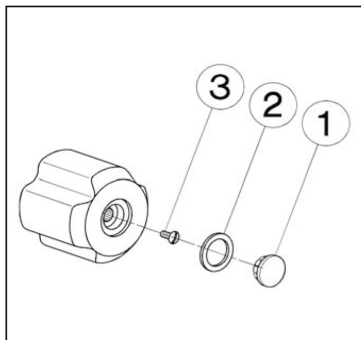

## Handle D TR\_TM010100

MODEL **TM010100**

Handle D

AVAILABLE FINISHINGS

CHARACTERISTICS

**Ø 8 x 20D**

## Handle D TR\_TM010100

**cisal**

### TM 01001

- Maniglia "F"
- Handle "F"

NR.	DESCRIZIONE DESCRIPTION BESCHREIBUNG DESCRIPTION	N. CODICE CODE NO. WERKSNR. NR. CODE
1	Placchetta a scatto per maniglia "F" - "P" Cap for handle "F" - "P" Abdeckkappe 1/Griff "F" - "P" Plaque cache - vis crois. "F" - "P"	ZZ 92608 0
2	Anello rosso per maniglia "F" - "P" Red ring for handle "F" - "P" Ring - rot - 1/Griff "F" - "P" Anneau rouge - croisillon "F" - "P"	ZZ 92684 0
2	Anello blu per maniglia "F" - "P" Blue ring for handle "F" - "P" Ring - blau - 1/Griff "F" - "P" Anneau bleu - croisillon "F" - "P"	ZZ 92698 0
3	Vite M 4,5x10 tb. tc. zigrinata Screw M.4.5x10 Schraube M.4.5x10 Vis M.4.5x10	ZZ 92609 0

### TM 01010

- Maniglia "D"
- Handle "D"

NR.	DESCRIZIONE DESCRIPTION BESCHREIBUNG DESCRIPTION	N. CODICE CODE NO. WERKSNR. NR. CODE
1	Placchetta Ø36 per maniglia "D" Cap for handle "D" Abdeckkappe 1/Griff "D" Plaque cache - vis crois. "D"	ZZ 92647 0
2	Anello blu per maniglia "D" Blue ring for handle "D" Ring - blau - 1/Griff "D" Anneau bleu - croisillon "D"	ZZ 92712 0
2	Anello rosso per maniglia "D" Red ring for handle "D" Ring - rot - 1/Griff "D" Anneau rouge - croisillon "D"	ZZ 92713 0
3	Vite M 4,5x10 tb. tc. zigrinata Screw M.4.5x10 Schraube M.4.5x10 Vis M.4.5x10	ZZ 92609 0