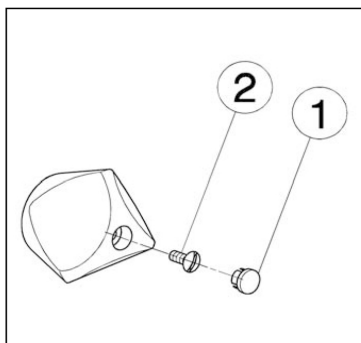

### TM 01001

- Maniglia "F"
- Handle "F"

NR.	DESCRIZIONE DESCRIPTION BESCHREIBUNG DESCRIPTION	N. CODICE CODE NO. WERKSNR. NR. CODE
1	Placchetta a scatto per maniglia "F" - "P" Cap for handle "F" - "P" Abdeckkappe 1/Griff "F" - "P" Plaque cache - vis crois. "F" - "P"	ZZ 92608 0
2	Anello rosso per maniglia "F" - "P" Red ring for handle "F" - "P" Ring - rot - 1/Griff "F" - "P" Anneau rouge - croisillon "F" - "P"	ZZ 92684 0
2	Anello blu per maniglia "F" - "P" Blue ring for handle "F" - "P" Ring - blau - 1/Griff "F" - "P" Anneau bleu - croisillon "F" - "P"	ZZ 92698 0
3	Vite M 4,5x10 tb. tc. zigrinata Screw M.4.5x10 Schraube M.4.5x10 Vis M.4.5x10	ZZ 92609 0

### TM 01002

- Maniglia "P"
- Handle "P"

NR.	DESCRIZIONE DESCRIPTION BESCHREIBUNG DESCRIPTION	N. CODICE CODE NO. WERKSNR. NR. CODE
1	Placchetta a scatto per maniglia "F" - "P" Cap for handle "F" - "P" Abdeckkappe 1/Griff "F" - "P" Plaque cache - vis crois. "F" - "P"	ZZ 92608 0
2	Anello rosso per maniglia "F" - "P" Red ring for handle "F" - "P" Ring - rot - 1/Griff "F" - "P" Anneau rouge - croisillon "F" - "P"	ZZ 92684 0
2	Anello blu per maniglia "F" - "P" Blue ring for handle "F" - "P" Ring - blau - 1/Griff "F" - "P" Anneau bleu - croisillon "F" - "P"	ZZ 92698 0
3	Vite M 4,5x10 tb. tc. zigrinata Screw M.4.5x10 Schraube M.4.5x10 Vis M.4.5x10	ZZ 92609 0

### TM 01008

- Maniglia "M"
- Handle "M"

NR.	DESCRIZIONE DESCRIPTION BESCHREIBUNG DESCRIPTION	N. CODICE CODE NO. WERKSNR. NR. CODE
1	Placchetta Ø13 blu per maniglia "M" Cap Ø13 for handle "M" - blue Abdeckkappe Ø13 blau 1/Griff "M" Plaque cache - vis bleue crois. "M"	ZZ 92706 0
1	Placchetta Ø13 rossa per maniglia "M" Cap Ø13 for handle "M" - red Abdeckkappe Ø13 rot 1/Griff "M" Plaque cache - vis rouge crois. "M"	ZZ 92707 0
2	Vite M 4,5x10 tb. tc. zigrinata Screw M.4.5x10 Schraube M.4.5x10 Vis M.4.5x10	ZZ 92609 0