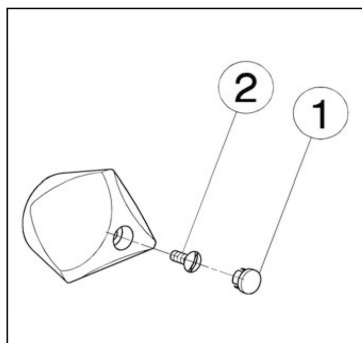

TM 01001

- Maniglia "F"
- Handle "F"

NR.	DESCRIZIONE DESCRIPTION BESCHREIBUNG DESCRIPTION	N. CODICE CODE NO. WERKSNR. NR. CODE
1	Placchetta a scatto per maniglia "F" - "P" Cap for handle "F" - "P" Abdeckkappe 1/Griff "F" - "P" Plaque cache - vis crois. "F" - "P"	ZZ 92608 0
2	Anello rosso per maniglia "F" - "P" Red ring for handle "F" - "P" Ring - rot - 1/Griff "F" - "P" Anneau rouge - croisillon "F" - "P"	ZZ 92684 0
2	Anello blu per maniglia "F" - "P" Blue ring for handle "F" - "P" Ring - blau - 1/Griff "F" - "P" Anneau bleu - croisillon "F" - "P"	ZZ 92698 0
3	Vite M 4,5x10 tb. tc. zigrinata Screw M.4.5x10 Schraube M.4.5x10 Vis M.4.5x10	ZZ 92609 0

TM 01002

- Maniglia "P"
- Handle "P"

NR.	DESCRIZIONE DESCRIPTION BESCHREIBUNG DESCRIPTION	N. CODICE CODE NO. WERKSNR. NR. CODE
1	Placchetta a scatto per maniglia "F" - "P" Cap for handle "F" - "P" Abdeckkappe 1/Griff "F" - "P" Plaque cache - vis crois. "F" - "P"	ZZ 92608 0
2	Anello rosso per maniglia "F" - "P" Red ring for handle "F" - "P" Ring - rot - 1/Griff "F" - "P" Anneau rouge - croisillon "F" - "P"	ZZ 92684 0
2	Anello blu per maniglia "F" - "P" Blue ring for handle "F" - "P" Ring - blau - 1/Griff "F" - "P" Anneau bleu - croisillon "F" - "P"	ZZ 92698 0
3	Vite M 4,5x10 tb. tc. zigrinata Screw M.4.5x10 Schraube M.4.5x10 Vis M.4.5x10	ZZ 92609 0

TM 01008

- Maniglia "M"
- Handle "M"

NR.	DESCRIZIONE DESCRIPTION BESCHREIBUNG DESCRIPTION	N. CODICE CODE NO. WERKSNR. NR. CODE
1	Placchetta Ø13 blu per maniglia "M" Cap Ø13 for handle "M" - blue Abdeckkappe Ø13 blau 1/Griff "M" Plaque cache - vis bleue crois. "M"	ZZ 92706 0
1	Placchetta Ø13 rossa per maniglia "M" Cap Ø13 for handle "M" - red Abdeckkappe Ø13 rot 1/Griff "M" Plaque cache - vis rouge crois. "M"	ZZ 92707 0
2	Vite M 4,5x10 tb. tc. zigrinata Screw M.4.5x10 Schraube M.4.5x10 Vis M.4.5x10	ZZ 92609 0