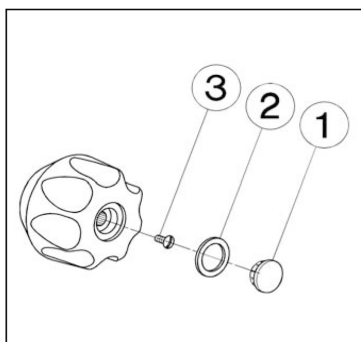

## Handle D TR\_TM010100

MODEL **TM010100**

Handle D

AVAILABLE FINISHINGS

CHARACTERISTICS

**Ø 8 x 20D**

## Handle D TR\_TM010100

**cisal**

### TM 01001

- Maniglia "F"
- Handle "F"

NR.	DESCRIZIONE DESCRIPTION BESCHREIBUNG DESCRIPTION	N. CODICE CODE NO. WERKSNR. NR. CODE
1	Placchetta a scatto per maniglia "F" - "P" Cap for handle "F" - "P" Abdeckkappe 1/Griff "F" - "P" Plaque cache - vis crois. "F" - "P"	ZZ 92608 0
2	Anello rosso per maniglia "F" - "P" Red ring for handle "F" - "P" Ring - rot - 1/Griff "F" - "P" Anneau rouge - croisillon "F" - "P"	ZZ 92684 0
2	Anello blu per maniglia "F" - "P" Blue ring for handle "F" - "P" Ring - blau - 1/Griff "F" - "P" Anneau bleu - croisillon "F" - "P"	ZZ 92698 0
3	Vite M 4,5x10 tb. tc. zigrinata Screw M.4.5x10 Schraube M.4.5x10 Vis M.4.5x10	ZZ 92609 0

### TM 01002

- Maniglia "P"
- Handle "P"

NR.	DESCRIZIONE DESCRIPTION BESCHREIBUNG DESCRIPTION	N. CODICE CODE NO. WERKSNR. NR. CODE
1	Placchetta a scatto per maniglia "F" - "P" Cap for handle "F" - "P" Abdeckkappe 1/Griff "F" - "P" Plaque cache - vis crois. "F" - "P"	ZZ 92608 0
2	Anello rosso per maniglia "F" - "P" Red ring for handle "F" - "P" Ring - rot - 1/Griff "F" - "P" Anneau rouge - croisillon "F" - "P"	ZZ 92684 0
2	Anello blu per maniglia "F" - "P" Blue ring for handle "F" - "P" Ring - blau - 1/Griff "F" - "P" Anneau bleu - croisillon "F" - "P"	ZZ 92698 0
3	Vite M 4,5x10 tb. tc. zigrinata Screw M.4.5x10 Schraube M.4.5x10 Vis M.4.5x10	ZZ 92609 0