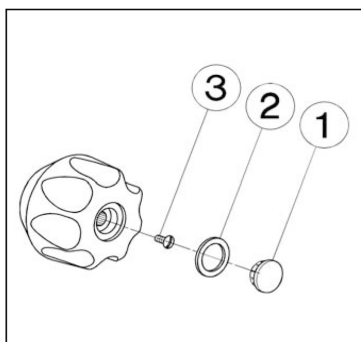

Handle D TR_TM010100

MODEL **TM010100**

Handle D

AVAILABLE FINISHINGS

CHARACTERISTICS

Ø 8 x20D

Handle D TR_TM010100

cisal

TM 01001

- Maniglia "F"
- Handle "F"

NR.	DESCRIZIONE DESCRIPTION BESCHREIBUNG DESCRIPTION	N. CODICE CODE NO. WERKSNR. NR. CODE
1	Placchetta a scatto per maniglia "F" - "P" Cap for handle "F" - "P" Abdeckkappe f/Griff "F" - "P" Plaque cache - vis crois. "F" - "P"	ZZ 92608 0
2	Anello rosso per maniglia "F" - "P" Red ring for handle "F" - "P" Ring - rot - f/Griff "F" - "P" Anneau rouge - croisillon "F" - "P"	ZZ 92684 0
2	Anello blu per maniglia "F" - "P" Blue ring for handle "F" - "P" Ring - blau - f/Griff "F" - "P" Anneau bleu - croisillon "F" - "P"	ZZ 92698 0
3	Vite M 4,5x10 tb. tc. zigrinata Screw M.4.5x10 Schraube M.4.5x10 Vis M.4.5x10	ZZ 92609 0

TM 01002

- Maniglia "P"
- Handle "P"

NR.	DESCRIZIONE DESCRIPTION BESCHREIBUNG DESCRIPTION	N. CODICE CODE NO. WERKSNR. NR. CODE
1	Placchetta a scatto per maniglia "F" - "P" Cap for handle "F" - "P" Abdeckkappe f/Griff "F" - "P" Plaque cache - vis crois. "F" - "P"	ZZ 92608 0
2	Anello rosso per maniglia "F" - "P" Red ring for handle "F" - "P" Ring - rot - f/Griff "F" - "P" Anneau rouge - croisillon "F" - "P"	ZZ 92684 0
2	Anello blu per maniglia "F" - "P" Blue ring for handle "F" - "P" Ring - blau - f/Griff "F" - "P" Anneau bleu - croisillon "F" - "P"	ZZ 92698 0
3	Vite M 4,5x10 tb. tc. zigrinata Screw M.4.5x10 Schraube M.4.5x10 Vis M.4.5x10	ZZ 92609 0

TM 01008

- Maniglia "M"
- Handle "M"

NR.	DESCRIZIONE DESCRIPTION BESCHREIBUNG DESCRIPTION	N. CODICE CODE NO. WERKSNR. NR. CODE
1	Placchetta Ø13 blu per maniglia "M" Cap Ø13 for handle "M" - blue Abdeckkappe Ø13 blau f/Griff "M" Plaque cache - vis bleue crois. "M"	ZZ 92706 0
1	Placchetta Ø13 rossa per maniglia "M" Cap Ø13 for handle "M" - red Abdeckkappe Ø13 rot f/Griff "M" Plaque cache - vis rouge crois. "M"	ZZ 92707 0
2	Vite M 4,5x10 tb. tc. zigrinata Screw M.4.5x10 Schraube M.4.5x10 Vis M.4.5x10	ZZ 92609 0