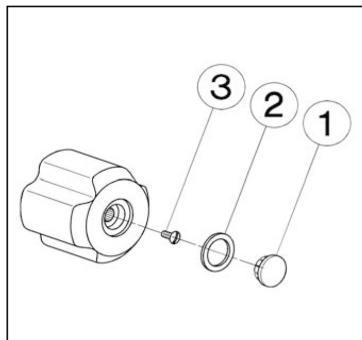

Handle D TR_TM010100

MODEL **TM010100**

Handle D

AVAILABLE FINISHINGS

CHARACTERISTICS

Ø 8 x20D

Handle D TR_TM010100

cisal

TM 01001

- Maniglia "F"
- Handle "F"

NR.	DESCRIZIONE DESCRIPTION BESCHREIBUNG DESCRIPTION	N. CODICE CODE NO. WERKSNR. NR. CODE
1	Placchetta a scatto per maniglia "F" - "P" Cap for handle "F" - "P" Abdeckkappe 1/Griff "F" - "P" Plaque cache - vis crois. "F" - "P"	ZZ 92608 0
2	Anello rosso per maniglia "F" - "P" Red ring for handle "F" - "P" Ring - rot - 1/Griff "F" - "P" Anneau rouge - croisillon "F" - "P"	ZZ 92684 0
2	Anello blu per maniglia "F" - "P" Blue ring for handle "F" - "P" Ring - blau - 1/Griff "F" - "P" Anneau bleu - croisillon "F" - "P"	ZZ 92698 0
3	Vite M 4,5x10 tb. tc. zigrinata Screw M.4.5x10 Schraube M.4.5x10 Vis M.4.5x10	ZZ 92609 0

TM 01002

- Maniglia "P"
- Handle "P"

NR.	DESCRIZIONE DESCRIPTION BESCHREIBUNG DESCRIPTION	N. CODICE CODE NO. WERKSNR. NR. CODE
1	Placchetta a scatto per maniglia "F" - "P" Cap for handle "F" - "P" Abdeckkappe 1/Griff "F" - "P" Plaque cache - vis crois. "F" - "P"	ZZ 92608 0
2	Anello rosso per maniglia "F" - "P" Red ring for handle "F" - "P" Ring - rot - 1/Griff "F" - "P" Anneau rouge - croisillon "F" - "P"	ZZ 92684 0
2	Anello blu per maniglia "F" - "P" Blue ring for handle "F" - "P" Ring - blau - 1/Griff "F" - "P" Anneau bleu - croisillon "F" - "P"	ZZ 92698 0
3	Vite M 4,5x10 tb. tc. zigrinata Screw M.4.5x10 Schraube M.4.5x10 Vis M.4.5x10	ZZ 92609 0