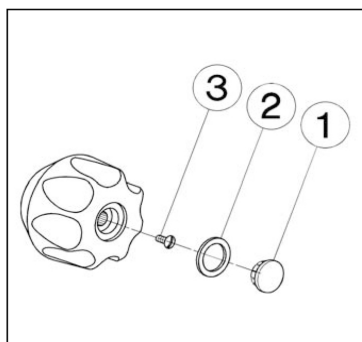

Handle D TR_TM010100

MODEL **TM010100**

Handle D

AVAILABLE FINISHINGS

CHARACTERISTICS

Ø 8 x20D

Handle D TR_TM010100

cisal

TM 01001

- Maniglia "F"
- Handle "F"

NR.	DESCRIZIONE DESCRIPTION BESCHREIBUNG DESCRIPTION	N. CODICE CODE NO. WERKSNR. NR. CODE
1	Placchetta a scatto per maniglia "F" - "P" Cap for handle "F" - "P" Abdeckkappe 1/Griff "F" - "P" Plaque cache - vis crois. "F" - "P"	ZZ 92608 0
2	Anello rosso per maniglia "F" - "P" Red ring for handle "F" - "P" Ring - rot - 1/Griff "F" - "P" Anneau rouge - croisillon "F" - "P"	ZZ 92684 0
2	Anello blu per maniglia "F" - "P" Blue ring for handle "F" - "P" Ring - blau - 1/Griff "F" - "P" Anneau bleu - croisillon "F" - "P"	ZZ 92698 0
3	Vite M 4,5x10 tb. tc. zigrinata Screw M.4.5x10 Schraube M.4.5x10 Vis M.4.5x10	ZZ 92609 0

TM 01002

- Maniglia "P"
- Handle "P"

NR.	DESCRIZIONE DESCRIPTION BESCHREIBUNG DESCRIPTION	N. CODICE CODE NO. WERKSNR. NR. CODE
1	Placchetta a scatto per maniglia "F" - "P" Cap for handle "F" - "P" Abdeckkappe 1/Griff "F" - "P" Plaque cache - vis crois. "F" - "P"	ZZ 92608 0
2	Anello rosso per maniglia "F" - "P" Red ring for handle "F" - "P" Ring - rot - 1/Griff "F" - "P" Anneau rouge - croisillon "F" - "P"	ZZ 92684 0
2	Anello blu per maniglia "F" - "P" Blue ring for handle "F" - "P" Ring - blau - 1/Griff "F" - "P" Anneau bleu - croisillon "F" - "P"	ZZ 92698 0
3	Vite M 4,5x10 tb. tc. zigrinata Screw M.4.5x10 Schraube M.4.5x10 Vis M.4.5x10	ZZ 92609 0

TM 01008

- Maniglia "M"
- Handle "M"

NR.	DESCRIZIONE DESCRIPTION BESCHREIBUNG DESCRIPTION	N. CODICE CODE NO. WERKSNR. NR. CODE
1	Placchetta Ø13 blu per maniglia "M" Cap Ø13 for handle "M" - blue Abdeckkappe Ø13 blau 1/Griff "M" Plaque cache - vis bleue crois. "M"	ZZ 92706 0
1	Placchetta Ø13 rossa per maniglia "M" Cap Ø13 for handle "M" - red Abdeckkappe Ø13 rot 1/Griff "M" Plaque cache - vis rouge crois. "M"	ZZ 92707 0
2	Vite M 4,5x10 tb. tc. zigrinata Screw M.4.5x10 Schraube M.4.5x10 Vis M.4.5x10	ZZ 92609 0