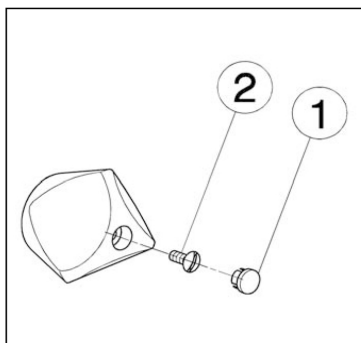

Handle D TR_TM010100

cisal

TM 01001

- Maniglia "F"
- Handle "F"

NR.	DESCRIZIONE DESCRIPTION BESCHREIBUNG DESCRIPTION	N. CODICE CODE NO. WERKSNR. NR. CODE
1	Placchetta a scatto per maniglia "F" - "P" Cap for handle "F" - "P" Abdeckkappe f/Griff "F" - "P" Plaque cache - vis crois. "F" - "P"	ZZ 92608 0
2	Anello rosso per maniglia "F" - "P" Red ring for handle "F" - "P" Ring - rot - f/Griff "F" - "P" Anneau rouge - croisillon "F" - "P"	ZZ 92684 0
2	Anello blu per maniglia "F" - "P" Blue ring for handle "F" - "P" Ring - blau - f/Griff "F" - "P" Anneau bleu - croisillon "F" - "P"	ZZ 92698 0
3	Vite M 4,5x10 tb. tc. zigrinata Screw M.4.5x10 Schraube M.4.5x10 Vis M.4.5x10	ZZ 92609 0

TM 01002

- Maniglia "P"
- Handle "P"

NR.	DESCRIZIONE DESCRIPTION BESCHREIBUNG DESCRIPTION	N. CODICE CODE NO. WERKSNR. NR. CODE
1	Placchetta a scatto per maniglia "F" - "P" Cap for handle "F" - "P" Abdeckkappe f/Griff "F" - "P" Plaque cache - vis crois. "F" - "P"	ZZ 92608 0
2	Anello rosso per maniglia "F" - "P" Red ring for handle "F" - "P" Ring - rot - f/Griff "F" - "P" Anneau rouge - croisillon "F" - "P"	ZZ 92684 0
2	Anello blu per maniglia "F" - "P" Blue ring for handle "F" - "P" Ring - blau - f/Griff "F" - "P" Anneau bleu - croisillon "F" - "P"	ZZ 92698 0
3	Vite M 4,5x10 tb. tc. zigrinata Screw M.4.5x10 Schraube M.4.5x10 Vis M.4.5x10	ZZ 92609 0

TM 01008

- Maniglia "M"
- Handle "M"

NR.	DESCRIZIONE DESCRIPTION BESCHREIBUNG DESCRIPTION	N. CODICE CODE NO. WERKSNR. NR. CODE
1	Placchetta Ø13 blu per maniglia "M" Cap Ø13 for handle "M" - blue Abdeckkappe Ø13 blau f/Griff "M" Plaque cache - vis bleue crois. "M"	ZZ 92706 0
1	Placchetta Ø13 rossa per maniglia "M" Cap Ø13 for handle "M" - red Abdeckkappe Ø13 rot f/Griff "M" Plaque cache - vis rouge crois. "M"	ZZ 92707 0
2	Vite M 4,5x10 tb. tc. zigrinata Screw M.4.5x10 Schraube M.4.5x10 Vis M.4.5x10	ZZ 92609 0