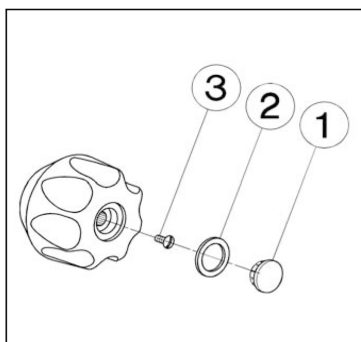

Handle D TR_TM010100

cisal

TM 01001

- Maniglia "F"
- Handle "F"

NR.	DESCRIZIONE DESCRIPTION BESCHREIBUNG DESCRIPTION	N. CODICE CODE NO. WERKSNR. NR. CODE
1	Placchetta a scatto per maniglia "F" - "P" Cap for handle "F" - "P" Abdeckkappe f/Griff "F" - "P" Plaque cache - vis crois. "F" - "P"	ZZ 92608 0
2	Anello rosso per maniglia "F" - "P" Red ring for handle "F" - "P" Ring - rot - f/Griff "F" - "P" Anneau rouge - croisillon "F" - "P"	ZZ 92684 0
2	Anello blu per maniglia "F" - "P" Blue ring for handle "F" - "P" Ring - blau - f/Griff "F" - "P" Anneau bleu - croisillon "F" - "P"	ZZ 92698 0
3	Vite M 4,5x10 tb. tc. zigrinata Screw M.4.5x10 Schraube M.4.5x10 Vis M.4.5x10	ZZ 92609 0

TM 01002

- Maniglia "P"
- Handle "P"

NR.	DESCRIZIONE DESCRIPTION BESCHREIBUNG DESCRIPTION	N. CODICE CODE NO. WERKSNR. NR. CODE
1	Placchetta a scatto per maniglia "F" - "P" Cap for handle "F" - "P" Abdeckkappe f/Griff "F" - "P" Plaque cache - vis crois. "F" - "P"	ZZ 92608 0
2	Anello rosso per maniglia "F" - "P" Red ring for handle "F" - "P" Ring - rot - f/Griff "F" - "P" Anneau rouge - croisillon "F" - "P"	ZZ 92684 0
2	Anello blu per maniglia "F" - "P" Blue ring for handle "F" - "P" Ring - blau - f/Griff "F" - "P" Anneau bleu - croisillon "F" - "P"	ZZ 92698 0
3	Vite M 4,5x10 tb. tc. zigrinata Screw M.4.5x10 Schraube M.4.5x10 Vis M.4.5x10	ZZ 92609 0

TM 01008

- Maniglia "M"
- Handle "M"

NR.	DESCRIZIONE DESCRIPTION BESCHREIBUNG DESCRIPTION	N. CODICE CODE NO. WERKSNR. NR. CODE
1	Placchetta Ø13 blu per maniglia "M" Cap Ø13 for handle "M" - blue Abdeckkappe Ø13 blau f/Griff "M" Plaque cache - vis bleue crois. "M"	ZZ 92706 0
1	Placchetta Ø13 rossa per maniglia "M" Cap Ø13 for handle "M" - red Abdeckkappe Ø13 rot f/Griff "M" Plaque cache - vis rouge crois. "M"	ZZ 92707 0
2	Vite M 4,5x10 tb. tc. zigrinata Screw M.4.5x10 Schraube M.4.5x10 Vis M.4.5x10	ZZ 92609 0