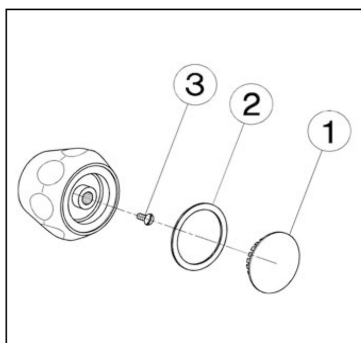

TM 01002

- Maniglia "P"
- Handle "P"

NR.	DESCRIZIONE DESCRIPTION BESCHREIBUNG DESCRIPTION	N. CODICE CODE NO. WERKSNR. NR. CODE
1	Placchetta a scatto per maniglia "F" - "P" Cap for handle "F" - "P" Abdeckkappe f/Griff "F" - "P" Plaque cache - vis crois. "F" - "P"	ZZ 92608 0
2	Anello rosso per maniglia "F" - "P" Red ring for handle "F" - "P" Ring - rot - f/Griff "F" - "P" Anneau rouge - croisillon "F" - "P"	ZZ 92684 0
2	Anello blu per maniglia "F" - "P" Blue ring for handle "F" - "P" Ring - blau - f/Griff "F" - "P" Anneau bleu - croisillon "F" - "P"	ZZ 92698 0
3	Vite M 4,5x10 tb. tc. zigrinata Screw M.4.5x10 Schraube M.4.5x10 Vis M.4.5x10	ZZ 92609 0

TM 01008

- Maniglia "M"
- Handle "M"

NR.	DESCRIZIONE DESCRIPTION BESCHREIBUNG DESCRIPTION	N. CODICE CODE NO. WERKSNR. NR. CODE
1	Placchetta Ø13 blu per maniglia "M" Cap Ø13 for handle "M" - blue Abdeckkappe Ø13 blau f/Griff "M" Plaque cache - vis bleue crois. "M"	ZZ 92706 0
1	Placchetta Ø13 rossa per maniglia "M" Cap Ø13 for handle "M" - red Abdeckkappe Ø13 rot f/Griff "M" Plaque cache - vis rouge crois. "M"	ZZ 92707 0
2	Vite M 4,5x10 tb. tc. zigrinata Screw M.4.5x10 Schraube M.4.5x10 Vis M.4.5x10	ZZ 92609 0

TM 01010

- Maniglia "D"
- Handle "D"

NR.	DESCRIZIONE DESCRIPTION BESCHREIBUNG DESCRIPTION	N. CODICE CODE NO. WERKSNR. NR. CODE
1	Placchetta Ø36 per maniglia "D" Cap for handle "D" Abdeckkappe f/Griff "D" Plaque cache - vis crois. "D"	ZZ 92647 0
2	Anello blu per maniglia "D" Blue ring for handle "D" Ring - blau - f/Griff "D" Anneau bleu - croisillon "D"	ZZ 92712 0
2	Anello rosso per maniglia "D" Red ring for handle "D" Ring - rot - f/Griff "D" Anneau rouge - croisillon "D"	ZZ 92713 0
3	Vite M 4,5x10 tb. tc. zigrinata Screw M.4.5x10 Schraube M.4.5x10 Vis M.4.5x10	ZZ 92609 0