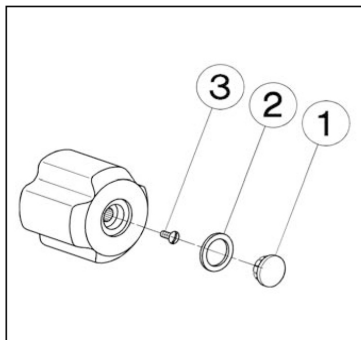

Handle D TR_TM010100

cisal

TM 01001

- Maniglia "F"
- Handle "F"

NR.	DESCRIZIONE DESCRIPTION BESCHREIBUNG DESCRIPTION	N. CODICE CODE NO. WERKSNR. NR. CODE
1	Placchetta a scatto per maniglia "F" - "P" Cap for handle "F" - "P" Abdeckkappe f/Griff "F" - "P" Plaque cache - vis crois. "F" - "P"	ZZ 92608 0
2	Anello rosso per maniglia "F" - "P" Red ring for handle "F" - "P" Ring - rot - f/Griff "F" - "P" Anneau rouge - croisillon "F" - "P"	ZZ 92684 0
2	Anello blu per maniglia "F" - "P" Blue ring for handle "F" - "P" Ring - blau - f/Griff "F" - "P" Anneau bleu - croisillon "F" - "P"	ZZ 92698 0
3	Vite M 4,5x10 tb. tc. zigrinata Screw M.4.5x10 Schraube M.4.5x10 Vis M.4.5x10	ZZ 92609 0

TM 01002

- Maniglia "P"
- Handle "P"

NR.	DESCRIZIONE DESCRIPTION BESCHREIBUNG DESCRIPTION	N. CODICE CODE NO. WERKSNR. NR. CODE
1	Placchetta a scatto per maniglia "F" - "P" Cap for handle "F" - "P" Abdeckkappe f/Griff "F" - "P" Plaque cache - vis crois. "F" - "P"	ZZ 92608 0
2	Anello rosso per maniglia "F" - "P" Red ring for handle "F" - "P" Ring - rot - f/Griff "F" - "P" Anneau rouge - croisillon "F" - "P"	ZZ 92684 0
2	Anello blu per maniglia "F" - "P" Blue ring for handle "F" - "P" Ring - blau - f/Griff "F" - "P" Anneau bleu - croisillon "F" - "P"	ZZ 92698 0
3	Vite M 4,5x10 tb. tc. zigrinata Screw M.4.5x10 Schraube M.4.5x10 Vis M.4.5x10	ZZ 92609 0

TM 01008

- Maniglia "M"
- Handle "M"

NR.	DESCRIZIONE DESCRIPTION BESCHREIBUNG DESCRIPTION	N. CODICE CODE NO. WERKSNR. NR. CODE
1	Placchetta Ø13 blu per maniglia "M" Cap Ø13 for handle "M" - blue Abdeckkappe Ø13 blau f/Griff "M" Plaque cache - vis bleue crois. "M"	ZZ 92706 0
1	Placchetta Ø13 rossa per maniglia "M" Cap Ø13 for handle "M" - red Abdeckkappe Ø13 rot f/Griff "M" Plaque cache - vis rouge crois. "M"	ZZ 92707 0
2	Vite M 4,5x10 tb. tc. zigrinata Screw M.4.5x10 Schraube M.4.5x10 Vis M.4.5x10	ZZ 92609 0