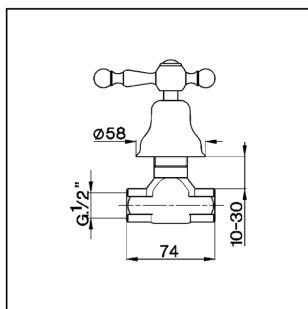

Concealed stop valve ARCANA AMERICA_AA000310

cisal

AA 00031

- Rubinetto incasso
- Concealed valve
- UP-Ventil
- Robinet à encastrer

bar	PORTATA * FLOW RATE DURCHFLOß DEBIT l/min.
0.1	6.5
0.3	9
0.5	11.5
1	13.5
2	15
3	21.5

* senza resistenza silenziosa (uscita libera)
without hydraulic resistance
ohne Widerstand
sans résistance hydraulique