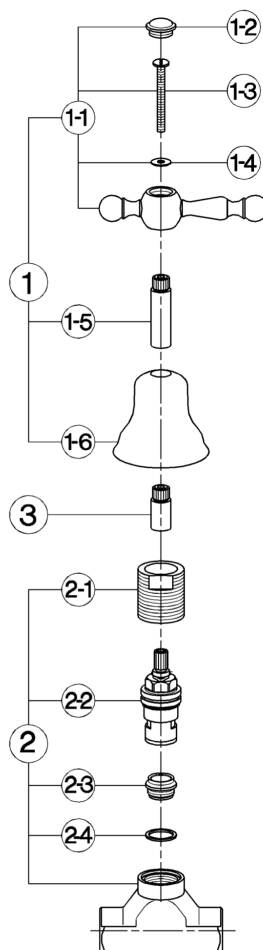

NR.	DESCRIZIONE DESCRIPTION BESCHREIBUNG DESCRIPTION	N. CODICE CODE NO. WERKSNR. NR. CODE	NR.	DESCRIZIONE DESCRIPTION BESCHREIBUNG DESCRIPTION	N. CODICE CODE NO. WERKSNR. NR. CODE	NR.	DESCRIZIONE DESCRIPTION BESCHREIBUNG DESCRIPTION	N. CODICE CODE NO. WERKSNR. NR. CODE
1	Leva con cappuccio "AA" Lever with escutcheon "AA" Hebel "AA" mit Abdeckkappe Lever "AA" avec rosace	ZZ 92976 0	1-6	Cappuccio e campana "AR" Escutcheon "AR" Abdeckkappe "AR" Rosace "AR"	ZZ 92598 0	2-4	Guarnizione rame 18,5x16,1x1 Gasket copper 18,5x16,1x1 Kupferdichtung 18,5x16,1x1 Joint cuivre 18,5x16,1x1	ZZ 92656 0
1-1	Leva "AA" con vite e placchetta Lever with screw and plate "AA" Hebel "AA" mit Schraube und Abdeckkappe Lever "AA" avec vis et plaque	ZZ 92977 0	2	Rubinetto incasso 1/2" Concealed stop cock 1/2" Unterputzventil 1/2" Robinet à encastrer 1/2"	ZZ 92982 0	3	Prolunga asta vitone per rubinetto incasso Extension for headvalve Verlängerung l'Oberteil Rallonge	ZZ 92651 0
1-2	Placchetta a vite maniglia "AR" Cap for handle "AR" Abdeckkappe "AR" Griff Plaque cache-vis crois. "AR"	ZZ 92617 0	2	Rubinetto incasso 3/4" Concealed stop cock 3/4" Unterputzventil 3/4" Robinet à encastrer 3/4"	ZZ 92979 0			
1-3	Vite M.4x55 tc. Screw M.4x55 Schraube M.4x55 Vis M.4x55	ZZ 92655 0	2-1	Riduzione capp. bordo vasca e incasso Reduction for bath escutcheon Reduzierstueck Reduction rosace	ZZ 92682 0			
1-4	Rondella ottone 12x4,3x1 Ring in brass 12x4,3x1 Unterlegscheibe 12x4,3x1 Joint laiton 12x4,3x1	ZZ 92673 0	2-2	Vitone ceramico 1/2" DX 90° Ceramic headvalve 1/2" right 90° Keramikoberteil 1/2" - rechts - 90° Tête céram. 1/2" droite 90°	ZZ 92907 0			
1-5	Prolunga asta vitone batterie "AA" Extension for headvalve "AA" - long Verlängerung l'Batterie "AA" Rallonge levier "AA"	ZZ 92672 0	2-3	Sede rubinetto incasso 1/2" Seat 1/2" Sitz 1/2"	ZZ 92658 0			