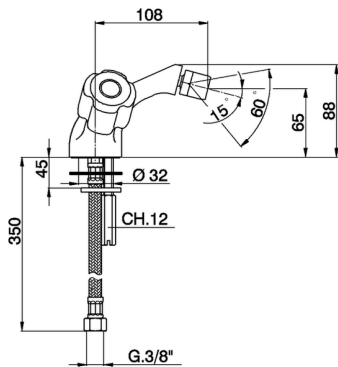

Bidet mixer TR_TR000560

MODEL **TR000560**

Bidet mixer, without automatic pop-up waste, G.3/8" stainless steel flexible hose, without handles

AVAILABLE FINISHINGS

CHARACTERISTICS

Bidet mixer TR_TR000560

cisal

TR 00055 (TR 00056)

- Monoforo bidet
- Single hole bidet mixer
- Bidet-Einlochbatterie
- Mélangeur monotrou bidet

bar	PORTATA BOCCA DI EROGAZIONE * SPOUT FLOW RATE DURCHFLOSS WANNENEINLAUF DÉBIT BEC DÉVERSEUR l/min.
0.5	6.5
1	8.5
2	12.5
3	15
4	17
5	19

* con rompigetto
with antispash
mit Strahlregler
avec brise-jet

NR.	DESCRIZIONE DESCRIPTION BESCHREIBUNG DESCRIPTION	N. CODICE CODE NO. WERKSNR. NR. CODE
1	Vitone 1/2" "TR" Headvalve 1/2" "TR" Oberteile 1/2" "TR" Tête 1/2" "TR"	ZZ 92869 0
1-1	Guarnizione NBR 90 SH. 16.9x5.5x5 Gasket NBR 90 SH. 16.9x5.5x5 Dichtung NBR 90 SH. 16.9x5.5x5 Joint NBR 90 SH. 16.9x5.5x5	ZZ 92699 0
1-2	Vite M.4x4.5 tb. Ø8 t.cr. Screw M.4x4.5 Schraube M.4x4.5 Vis M.4x4.5	ZZ 92625 0
2	Rompigetto M.22x1 Antispash M.22x1 Strahlregler M.22x1 Brise-jet M.22x1	ZZ 92771 0
3	Scarico automatico 1" sabbatiato Pop-up waste 1" Ablaufgarnitur 1" Vidage automat. 1"	ZZ 92738 0
3-1	Tappo completo scarico automatico 1" Plug-pop up 1" Stopten f/Ablaufg.kpl 1" Bonde - vidage 1"	ZZ 92938 0

NR.	DESCRIZIONE DESCRIPTION BESCHREIBUNG DESCRIPTION	N. CODICE CODE NO. WERKSNR. NR. CODE
5	Set installazione monocomando monoforo Installation set single hole Befestigungsset Set installation	ZZ 92851 0
5-1	Guarnizione fibra 3/8" Gasket rubber 3/8" Fiberdichtung 3/8" Joint en fibre 3/8"	ZZ 92696 0
6	Tubetto monoforo "SU" con O.R. Tube with O.R. "SU" Anschlussrohr mit O.R. "SU" Tube "SU" avec O.R.	ZZ 92838 0
7	Snodo per bidet 24/22 Joint for bidet spout 24/22 Gelenkstueck f/Bidet 24/22 Rotule pour bidet 24/22	ZZ 92776 0
8	Tappino portacatenella Plug for chain Stopten f/Kettenhalter Bonde pour chaînette	ZZ 92717 0
9	Flessibile M.11x1 3/8" F L.365 Flex M.11x1 3/8" L.365 Anschlussschlauch M.11x1 3/8" L.365 Flex M.11x1 3/8" L.365	ZZ 92842 0