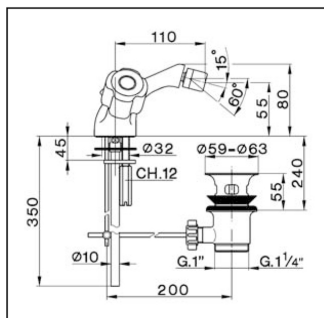

Bidet mixer TR_TR000560

MODEL **TR000560**

Bidet mixer, without automatic pop-up waste, G.3/8" stainless steel flexible hose, without handles

AVAILABLE FINISHINGS

CHARACTERISTICS

Bidet mixer TR_TR000560

cisal

TR 00055 (TR 00056)

- Monoforo bidet
- Single hole bidet mixer
- Bidet-Einlochbatterie
- Mélangeur monotrou bidet

bar	PORTATA BOCCA DI EROGAZIONE * SPOUT FLOW RATE DURCHFLOSS WANNENEINLAUF DÉBIT BEC DÉVERSEUR l/min.
0.5	6.5
1	8.5
2	12.5
3	15
4	17
5	19

* con rompigetto
with antispash
mit Strahlregler
avec brise-jet

NR.	DESCRIZIONE DESCRIPTION BESCHREIBUNG DESCRIPTION	N. CODICE CODE NO. WERKSNR. NR. CODE
1	Vitone 1/2" "TR" Headvalve 1/2" "TR" Oberteile 1/2" "TR" Tête 1/2" "TR"	ZZ 92869 0
1-1	Guarnizione NBR 90 SH. 16.9x5.5x5 Gasket NBR 90 SH. 16.9x5.5x5 Dichtung NBR 90 SH. 16.9x5.5x5 Joint NBR 90 SH. 16.9x5.5x5	ZZ 92699 0
1-2	Vite M.4x4.5 tb. Ø8 t.cr. Screw M.4x4.5 Schraube M.4x4.5 Vis M.4x4.5	ZZ 92625 0
2	Rompigetto M.22x1 Antispash M.22x1 Strahlregler M.22x1 Brise-jet M.22x1	ZZ 92771 0
3	Scarico automatico 1" sabbatiato Pop-up waste 1" Ablaufgarnitur 1" Vidage automat. 1"	ZZ 92738 0
3-1	Tappo completo scarico automatico 1" Plug-pop up 1" Stopten f/Ablaufg.kpl 1" Bonde - vidage 1"	ZZ 92938 0

NR.	DESCRIZIONE DESCRIPTION BESCHREIBUNG DESCRIPTION	N. CODICE CODE NO. WERKSNR. NR. CODE
5	Set installazione monocomando monoforo Installation set single hole Befestigungsset Set installation	ZZ 92851 0
5-1	Guarnizione fibra 3/8" Gasket rubber 3/8" Fiberdichtung 3/8" Joint en fibre 3/8"	ZZ 92696 0
6	Tubetto monoforo "SU" con O.R. Tube with O.R. "SU" Anschlussrohr mit O.R. "SU" Tube "SU" avec O.R.	ZZ 92838 0
7	Snodo per bidet 24/22 Joint for bidet spout 24/22 Gelenkstueck f/Bidet 24/22 Rotule pour bidet 24/22	ZZ 92776 0
8	Tappino portacatenella Plug for chain Stopten f/Kettenhalter Bonde pour chaînette	ZZ 92717 0
9	Flessibile M.11x1 3/8" F L.365 Flex M.11x1 3/8" L.365 Anschlussschlauch M.11x1 3/8" L.365 Flex M.11x1 3/8" L.365	ZZ 92842 0