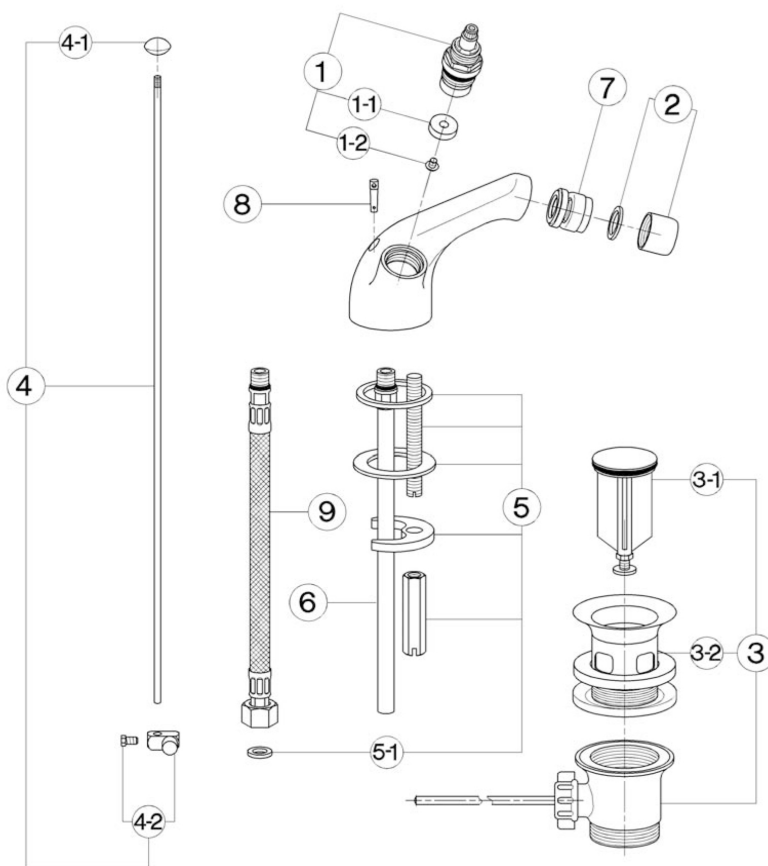

Bidet mixer TR_TR000560

MODEL **TR000560**

Bidet mixer, without automatic pop-up waste, G.3/8" stainless steel flexible hose, without handles

AVAILABLE FINISHINGS

CHARACTERISTICS

Bidet mixer TR_TR000560

cisal

TR 00055 (TR 00056)

- Monoforo bidet
- Single hole bidet mixer
- Bidet-Einlochbatterie
- Mélangeur monotrou bidet

bar	PORTATA BOCCA DI EROGAZIONE * SPOUT FLOW RATE DURCHFLOSS WANNENEINLAUF DÉBIT BEC DÉVERSEUR l/min.
0.5	6.5
1	8.5
2	12.5
3	15
4	17
5	19

* con rompigetto
with antispash
mit Strahlregler
avec brise-jet

NR.	DESCRIZIONE DESCRIPTION BESCHREIBUNG DESCRIPTION	N. CODICE CODE NO. WERKSNR. NR. CODE
1	Vitone 1/2" "TR" Headvalve 1/2" "TR" Oberteile 1/2" "TR" Tête 1/2" "TR"	ZZ 92869 0
1-1	Guarnizione NBR 90 SH. 16.9x5.5x5 Gasket NBR 90 SH. 16.9x5.5x5 Dichtung NBR 90 SH. 16.9x5.5x5 Joint NBR 90 SH. 16.9x5.5x5	ZZ 92699 0
1-2	Vite M.4x4.5 tb. Ø8 t.cr. Screw M.4x4.5 Schraube M.4x4.5 Vis M.4x4.5	ZZ 92625 0
2	Rompigetto M.22x1 Antispash M.22x1 Strahlregler M.22x1 Brise-jet M.22x1	ZZ 92771 0
3	Scarico automatico 1" sabbatiato Pop-up waste 1" Ablaufgarnitur 1" Vidage automat. 1"	ZZ 92738 0
3-1	Tappo completo scarico automatico 1" Plug-pop up 1" Stopten f/Ablaufg.kpl 1" Bonde - vidage 1"	ZZ 92938 0

NR.	DESCRIZIONE DESCRIPTION BESCHREIBUNG DESCRIPTION	N. CODICE CODE NO. WERKSNR. NR. CODE
5	Set installazione monocomando monoforo Installation set single hole Befestigungsset Set installation	ZZ 92851 0
5-1	Guarnizione fibra 3/8" Gasket rubber 3/8" Fiberdichtung 3/8" Joint en fibre 3/8"	ZZ 92696 0
6	Tubetto monoforo "SU" con O.R. Tube with O.R. "SU" Anschlussrohr mit O.R. "SU" Tube "SU" avec O.R.	ZZ 92838 0
7	Snodo per bidet 24/22 Joint for bidet spout 24/22 Gelenkstueck f/Bidet 24/22 Rotule pour bidet 24/22	ZZ 92776 0
8	Tappino portacatenella Plug for chain Stopten f/Kettenhalter Bonde pour chaînette	ZZ 92717 0
9	Flessibile M.11x1 3/8" F L.365 Flex M.11x1 3/8" L.365 Anschlussschlauch M.11x1 3/8" L.365 Flex M.11x1 3/8" L.365	ZZ 92842 0