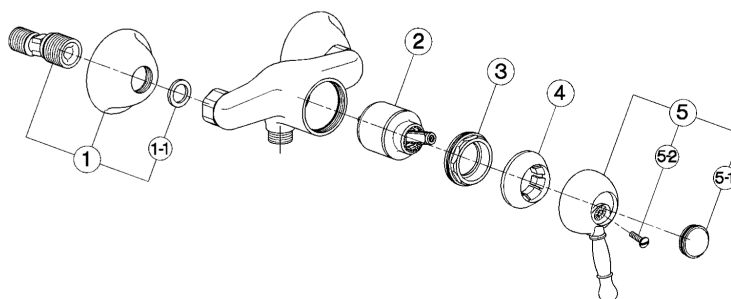

Single lever shower mixer ARCANA ROYAL_AY000441

cisal

AY 00044

- Monocomando doccia esterno
- Single lever wall-mounted shower mixer
- Einhand-Brausebatterie
- Mitigeur douche mural

| bar | PORTATA * FLOW RATE DURCHFLOSS DEBIT l/min. |
|-----|---|
| 0,5 | 6,5 |
| 1 | 8,5 |
| 2 | 12 |
| 3 | 14,5 |
| 4 | 16 |
| 5 | 18 |

| NR. | DESCRIZIONE DESCRIPTION BESCHREIBUNG DESCRIPTION | N. CODICE CODE NO. WERKSNR. NR. CODE | NR. | DESCRIZIONE DESCRIPTION BESCHREIBUNG DESCRIPTION | N. CODICE CODE NO. WERKSNR. NR. CODE | NR. | DESCRIZIONE DESCRIPTION BESCHREIBUNG DESCRIPTION | N. CODICE CODE NO. WERKSNR. NR. CODE |
|-----|---|---|-----|---|---|-----|---|---|
| 1 | Eccentrico con rosone "AC" Eccentric connection with escutcheon "AC" S - Anschluss m. Rosette "AC" Eccentricité + rosace "AC" | ZZ 92826 0 | 5-1 | Placchetta per leva "AY" Cap for lever "AY" Abdeckkappe 1/Hebel "AY" Plaquelette levier "AY" | ZZ 93048 0 | | | |
| 1-1 | Guarnizione NBR 90 SH, 24x16x2,7 Gasket NBR 90 SH, 24x16x2,7 Dichtung NBR 90 SH, 24x16x2,7 Joint NBR 90 SH, 24x16x2,7 | ZZ 92689 0 | 5-2 | Vite M, 4,5x15 lb. tc. Screw M, 4,5x15 Schraube M, 4,5x15 Vis M, 4,5x15 | ZZ 92641 0 | | | |
| 2 | Cartuccia monocomando piccola Mixing valve - small size Kartusche Cartouche mitigeurs | ZZ 92909 0 | | | | | | |
| 3 | Calotta bloccaggio cartuccia piccola Nut for mixing valve-small Mutter 1/Kartusche Erou pour cartouche Copricartuccia senza ideogrammi Escutcheon cartridge without ideogram Abdeckkappe ohne Ideogramm Couvre-cartouche sans ideogramme | ZZ 92603 0 | | | | | | |
| 4 | Leva monocomando "AY" Lever "AY" Hebel "AY" Levier "AY" | ZZ 90370 0 | | | | | | |