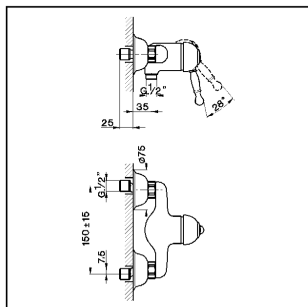

Single lever shower mixer ARCANA ROYAL_AY000441

cisal

AY 00044

- Monocomando doccia esterno
- Single lever wall-mounted shower mixer
- Einhand-Brausebatterie
- Mitigeur douche mural

| bar | PORTATA * FLOW RATE DURCHFLOSS DEBIT l/min. |
|-----|---|
| 0,5 | 6,5 |
| 1 | 8,5 |
| 2 | 12 |
| 3 | 14,5 |
| 4 | 16 |
| 5 | 18 |

| NR. | DESCRIZIONE DESCRIPTION BESCHREIBUNG DESCRIPTION | N. CODICE CODE NO. WERKSNR. NR. CODE | NR. | DESCRIZIONE DESCRIPTION BESCHREIBUNG DESCRIPTION | N. CODICE CODE NO. WERKSNR. NR. CODE | NR. | DESCRIZIONE DESCRIPTION BESCHREIBUNG DESCRIPTION | N. CODICE CODE NO. WERKSNR. NR. CODE |
|-----|---|---|-----|---|---|-----|---|---|
| 1 | Eccentrico con rosone "AC" Eccentric connection with escutcheon "AC" S - Anschluss m. Rosette "AC" Eccentricité + rosace "AC" | ZZ 92826 0 | 5-1 | Placchetta per leva "AY" Cap for lever "AY" Abdeckkappe 1/Hebel "AY" Plaquelette levier "AY" | ZZ 93048 0 | | | |
| 1-1 | Guarnizione NBR 90 SH, 24x16x2,7 Gasket NBR 90 SH, 24x16x2,7 Dichtung NBR 90 SH, 24x16x2,7 Joint NBR 90 SH, 24x16x2,7 | ZZ 92689 0 | 5-2 | Vite M, 4,5x15 lb. tc. Screw M, 4,5x15 Schraube M, 4,5x15 Vis M, 4,5x15 | ZZ 92641 0 | | | |
| 2 | Cartuccia monocomando piccola Mixing valve - small size Kartusche Cartouche mitigeurs | ZZ 92909 0 | | | | | | |
| 3 | Calotta bloccaggio cartuccia piccola Nut for mixing valve-small Mutter 1/Kartusche Erou pour cartouche Copricartuccia senza ideogrammi Escutcheon cartridge without ideogram Abdeckkappe ohne Ideogramm Couvre-cartouche sans ideogramme | ZZ 92603 0 | | | | | | |
| 4 | Leva monocomando "AY" Lever "AY" Hebel "AY" Levier "AY" | ZZ 90370 0 | | | | | | |