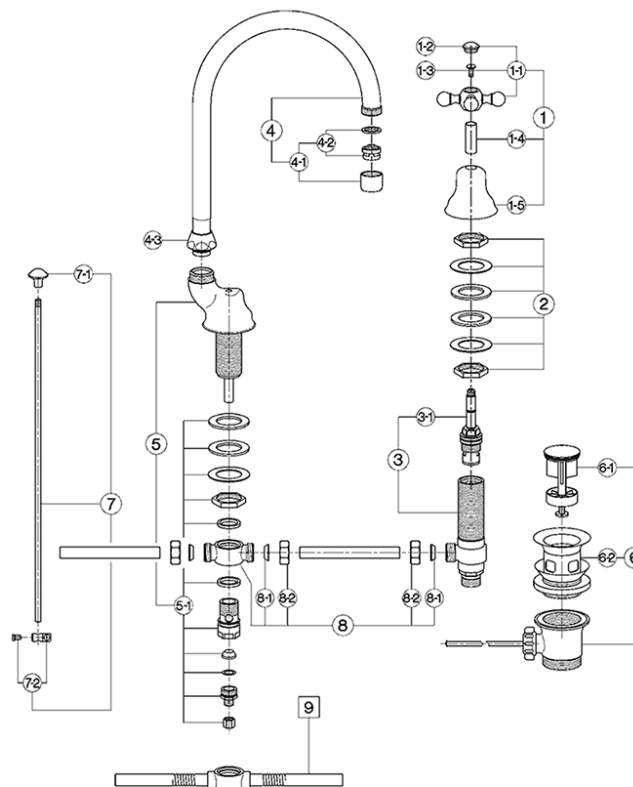

NR.	DESCRIZIONE DESCRIPTION BESCHREIBUNG DESCRIPTION	N. CODICE CODE NO. WERKSNR. NR. CODE
1	Mangiaia con cappuccio "AR" Handle with esutchon "AR" Griff + Abdeckkappe "AR" Oscillon - rosace "AR"	ZZ 90093 0
1-1	Mangiaia "AR" con vite e placchetta Handle with screw and plate "AR" Griff "AR" mit Schraube und Abdeckkappe Oscillon avec vis et plaque "AR" Placchetta vite mangiaia "AR"	ZZ 90307 0
1-2	Cap for handle "AR" Abdeckkappe "AR" Griff Plaque cache - vis orais "AR"	ZZ 92617 0
1-3	Vite M4,5x10 file. zincata Screw M4,5x10 Vis M4,5x10	ZZ 92609 0
1-4	Tubetto copriasta "AR" H31 Tubo "AR" H31 Abdeckkappe Ovale "AR" H31 Tubo couvre-tête "AR" H31	ZZ 92620 0
1-5	Cappuccio a campana "AR" Esutchon "AR" Abdeckkappe "AR" Rosace "AR"	ZZ 92598 0
2	Set installazione batteria lavabo Installation set basin mixer Befestigungsset Set installation	ZZ 92756 0
3	Plattina lavabo "AC" (se montata crociera 8) Tail piece basin mixer "AC" (mounted arm 8) Unterlül-WF "AC" (montiert Kreuzstck 8) Corp lateral "AC" (raccord à croix 8)	ZZ 92896 0
3	Plattina lavabo "AC" (se montata crociera 9) Tail piece basin mixer "AC" (mounted arm 9) Unterlül-WF "AC" (montiert Kreuzstck 9) Corp lateral "AC" (raccord à croix 9)	ZZ 92073 0

NR.	DESCRIZIONE DESCRIPTION BESCHREIBUNG DESCRIPTION	N. CODICE CODE NO. WERKSNR. NR. CODE
3-1	Vitone ceramico DX per batterie "AC" Ceramic handle valve 1/2" right "AC" long Keramikbortel 1/2" rechts "AC" - lang Tête céramique 1/2" droite "AC" - longue	ZZ 92859 0
4	Canna alta Ø20 interasse 185 Swinging spout 185 Ø20 Auslauf-Röhr-schwenkbar-185 Ø20 Bec orientable 185 Ø20	ZZ 90124 0
4-1	Aratore M.22x1 IB Mousseur M.22x1 IB Perilator M.22x1 IB Mousseur M.22x1 IB	ZZ 92841 0
4-2	Cartuccia per aratore M. 22x1 Mousseur cartouge M.22x1 Kart. für Perilator M.22x1 Cartouche mousseur M.22x1	ZZ 92703 0
4-3	Calotta 3/4" es.29 Ø19,5 Nul 3/4" Ø19,5 Mutter 3/4" Ø19,5 Ecrou 3/4" Ø19,5	ZZ 92615 0
5	Corpo lavabo "AR" (se montata crociera 8) Spout tail piece 3-hole mixer "AR" (arm 8) Körper WT - Batterie "AR" - lang (Kreuzstck 8) Corp centr. "AR" (raccord à croix 8)	ZZ 92373 0
5	Corpo centrale "AR" (se montata crociera 9) Spout tail piece 3-hole mixer "AR" (arm 9) Körper WT - Batterie "AR" - lang (Kreuzstck 9) Corp centr. "AR" (raccord à croix 9)	ZZ 90135 0
5-1	Set collegamento crociera batteria lavabo Connection set for basin mixer Verbindungsset Set connection	ZZ 92783 0
6	Scarico automatico 1" 1/4 sabbato Pop-up waste 1" 1/4 Ablaufgarnitur 1" 1/4 Vidage automat. 1" 1/4	ZZ 92754 0