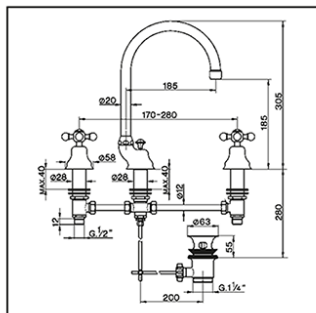

3 hole washbasin mixer ARCANA CERAMIC_AC001060

cisal

AC 00106

- Batteria lavabo
- Wash basin mixer
- 3 Loch - Waschtischbatterie
- Mélangeur lavabo

| NR. | DESCRIZIONE DESCRIPTION BESCHREIBUNG DESCRIPTION | N. CODICE CODE NO. WERKSNR. NR. CODE | NR. | DESCRIZIONE DESCRIPTION BESCHREIBUNG DESCRIPTION | N. CODICE CODE NO. WERKSNR. NR. CODE | NR. | DESCRIZIONE DESCRIPTION BESCHREIBUNG DESCRIPTION | N. CODICE CODE NO. WERKSNR. NR. CODE |
|-----|--|---|-----|--|---|-----|---|---|
| 1 | Maniglia con cappuccio "AR" Handle with esutchon "AR" Griff + Abdeckkappe "AR" Oscillon - rosace "AR" | ZZ 90093 0 | 3-1 | Vitone ceramico DX per batterie "AC" Ceramic handle 1/2" right "AC"-lang Keramikbortel 1/2"-rechts "AC"-lang Tête céramique 1/2" droite "AC" - longue | ZZ 92859 0 | 6-1 | Tappo completo scarico automatico 1" 1/4 Krobo for pop-up rod 1" 1/4 Stopfen f/Abaufg. 1" 1/4 Bonde - vidage 1" 1/4 | ZZ 92925 0 |
| 1-1 | Maniglia "AR" con vite e placchetta Handle with screw and plate "AR" Griff "AR" mit Schraube und Abdeckkappe Oscillon avec vis et plaque "AR" | ZZ 90307 0 | 4 | Canna alta Ø20 interasse 185 Swinging spout 185 Ø20 Auslauf-Röhr-schwenkbar-185 Ø20 Bec orientable 185 Ø20 | ZZ 90124 0 | 6-2 | Piletta per scarico automatico 1" 1/4 Waste for bath drain 1" 1/4 Abauf f/Abaufgarnitür 1" 1/4 Osepine pour vidage 1" 1/4 | ZZ 92924 0 |
| 1-2 | Placchetta vite maniglia "AR" Cap for handle "AR" Abdeckkappe "AR" Griff Plaque cache- vis orais "AR" | ZZ 92617 0 | 4-1 | Aratore M.22x1 1/8 Mousseur M.22x1 1/8 Perilator M.22x1 1/8 Mousseur M.22x1 1/8 | ZZ 92841 0 | 7 | Rodi Ø6 Zugstange Ø6 Tige Ø6 | ZZ 92760 0 |
| 1-3 | Vite M4,5x10 file. zincata Screw M4,5x10 Schraube M4,5x10 Vis M4,5x10 | ZZ 92609 0 | 4-2 | Cartuccia per aratore M. 22x1 Mousseur cartouche M.22x1 Kart. f/Perilator M.22x1 Cartouche mousseur M.22x1 | ZZ 92703 0 | 7-1 | Pomello per scarico automatico "AR" Krobo for pop-up rod "AR" Zugknopf f/Abaufgarn. "AR" Rennsau - lige "AR" | ZZ 92624 0 |
| 1-4 | Tubetto copriasta "AR" H31 Tubo "AR" H31 Abdeckkappe Ostteil "AR" H31 Tubo couvre-tête "AR" H31 | ZZ 92620 0 | 4-3 | Colotta 3/4" es.29 Ø19,5 Nut 3/4" Ø19,5 Mutter 3/4" Ø19,5 Ecrou 3/4" Ø19,5 | ZZ 92615 0 | 7-2 | Morsello astina scarico automatico Ø6,2 Connection for pop-up rod Ø6,2 Gelenkstück f/Zugstange Ø6,2 Jonction x tige vidage Ø6,2 | ZZ 92622 0 |
| 1-5 | Cappuccio a campana "AR" Esutchon "AR" Abdeckkappe "AR" Poceco "AR" | ZZ 92598 0 | 5 | Corpo lavabo "AR" (se montata crociera 8) Spout tail piece 3-hole mixer "AR" (corn 8) Körper WT - Batterie "AR" - lang (Kreuzstück 8) Corp. centr. "AR" (raccord à croix 8) | ZZ 92373 0 | 8 | Crociera per batteria lavabo Cross connection for basin mixer Verbindung f/WT-Batterie Raccord a croix lavabo | ZZ 92893 0 |
| 2 | Set installazione batteria lavabo Installation set basin mixer Befestigungsset Set installation | ZZ 92756 0 | 5 | Corpo centrale "AR" (se montata crociera 9) Spout tail piece 3-hole mixer "AR" (corn 9) Körper WT - Batterie "AR" - lang (Kreuzstück 9) Corp. centr. "AR" (raccord à croix 9) | ZZ 90135 0 | 8-1 | Guarnizione conica NBR90 SH 18x11x7,5 Gasket NBR90 SH 18x11x7,5 Dichtung NBR90 SH 18x11x7,5 Joint conique NBR90 SH 18x11x7,5 | ZZ 92729 0 |
| 3 | Plattina lavabo "AC" (se montata crociera 8) Tail piece basin mixer "AC" (mounted corn 8) Unterteil-WF "AC" (montiert Kreuzstück 8) Corp lateral "AC" (raccord à croix 8) | ZZ 92896 0 | 5-1 | Set collegamento crociera batteria lavabo Connection set for basin mixer Verbindungsset Set connection | ZZ 92783 0 | 8-2 | Calotta 1/2" H 10 Ø12,5 Nut 1/2" H 10 Ø12,5 Mutter 1/2" H 10 Ø12,5 Ecrou 1/2" H 10 Ø12,5 | ZZ 92628 0 |
| 3 | Plattina lavabo "AC" (se montata crociera 9) Tail piece basin mixer "AC" (mounted corn 9) Unterteil-WF "AC" (montiert Kreuzstück 9) Corp lateral "AC" (raccord à croix 9) | ZZ 92073 0 | 6 | Scarico automatico 1" 1/4 sabbato Pop-up waste 1" 1/4 Abaufgarnitür 1" 1/4 Vidage automat. 1" 1/4 | ZZ 92754 0 | 9 | Crociera per batteria lavabo (tipo vecchio) Cross connection for basin mixer (old type) Verbindung f/WT-Batterie Raccord à croix lavabo (vieux mod.) | ZZ 92996 0 |