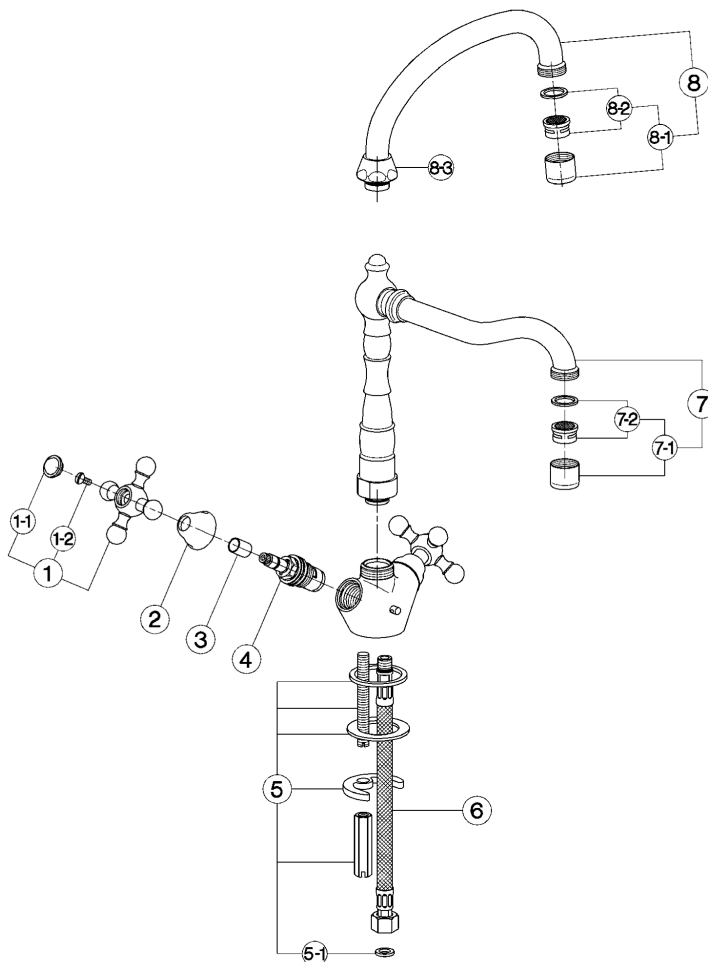

Sink mixer KITCHEN_RE000520

MODEL **RE000520**

Sink mixer, swivel spout, G.3/8" stainless steel flexible hoses

AVAILABLE FINISHINGS

- 
21 21 Chrome
- 
26 26 Old Copper
- 
27 27 Old Bronze

CHARACTERISTICS

Sink mixer KITCHEN_RE000520

cisal

RE 00052 (RE 00053)

- Monoforo lavello
- Single hole sink mixer
- Einloch-Spültischbatterie
- Mélangeur monotrou évier

bar	PORTATA BOCCA DI EROGAZIONE * SPOUT FLOW RATE DURCHFLUSS WANNENEINLAUF DEBIT BEC DEVERSEUR l/min.
0.5	5.5
1	8
2	11
3	13.5
4	15.5
5	17.5