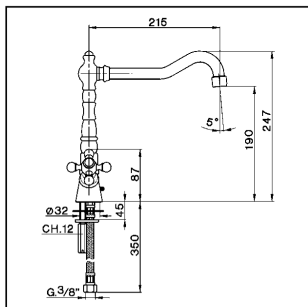

Sink mixer KITCHEN_RE000520

cisal

RE 00052 (RE 00053)

- Monoforo lavello
- Single hole sink mixer
- Einloch-Spültischbatterie
- Mélangeur monotrou évier