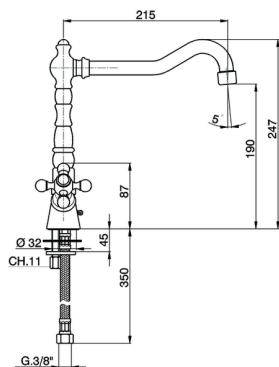

Sink mixer KITCHEN_RE000520

MODEL **RE000520**

Sink mixer, swivel spout, G.3/8" stainless steel flexible hoses

AVAILABLE FINISHINGS

- 
21 21 Chrome
- 
26 26 Old Copper
- 
27 27 Old Bronze

CHARACTERISTICS

Sink mixer KITCHEN_RE000520

cisal

RE 00052 (RE 00053)

- Monoforo lavello
- Single hole sink mixer
- Einloch-Spültischbatterie
- Mélangeur monotrou évier

bar	PORTATA BOCCA DI EROGAZIONE * SPOUT FLOW RATE DURCHFLUSS WANNENEINLAUF DEBIT BEC DEVERSEUR l/min.
0.5	5.5
1	8
2	11
3	13.5
4	15.5
5	17.5