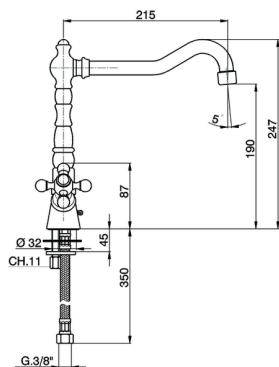

## Sink mixer KITCHEN\_RE000520

MODEL **RE000520**

Sink mixer, swivel spout, G.3/8" stainless steel flexible hoses

## RE 00052 (RE 00053)

- Monoforo lavello
- Single hole sink mixer
- Einloch-Spültischbatterie
- Mélangeur monotrou évier

| bar | PORTATA BOCCA DI EROGAZIONE *<br>SPOUT FLOW RATE<br>DURCHFLUSS WANNENEINLAUF<br>DEBIT BEC DEVERSEUR<br>l/min. |
|-----|---|
| 0.5 | 5.5   |
| 1   | 8   |
| 2   | 11  |
| 3   | 13.5  |
| 4   | 15.5  |
| 5   | 17.5  |