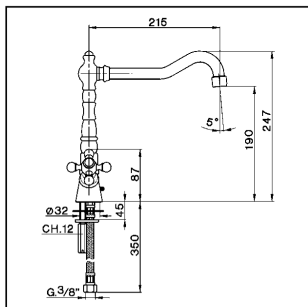

Sink mixer KITCHEN_RE000520

MODEL **RE000520**

Sink mixer, swivel spout, G.3/8" stainless steel flexible hoses

AVAILABLE FINISHINGS

- 
21 21 Chrome
- 
26 26 Old Copper
- 
27 27 Old Bronze

CHARACTERISTICS

Sink mixer KITCHEN_RE000520

cisal

RE 00052 (RE 00053)

- Monoforo lavello
- Single hole sink mixer
- Einloch-Spültischbatterie
- Mélangeur monotrou évier

bar	PORTATA BOCCA DI EROGAZIONE * SPOUT FLOW RATE DURCHFLUSS WANNENEINLAUF DEBIT BEC DEVERSEUR l/min.
0.5	5.5
1	8
2	11
3	13.5
4	15.5
5	17.5