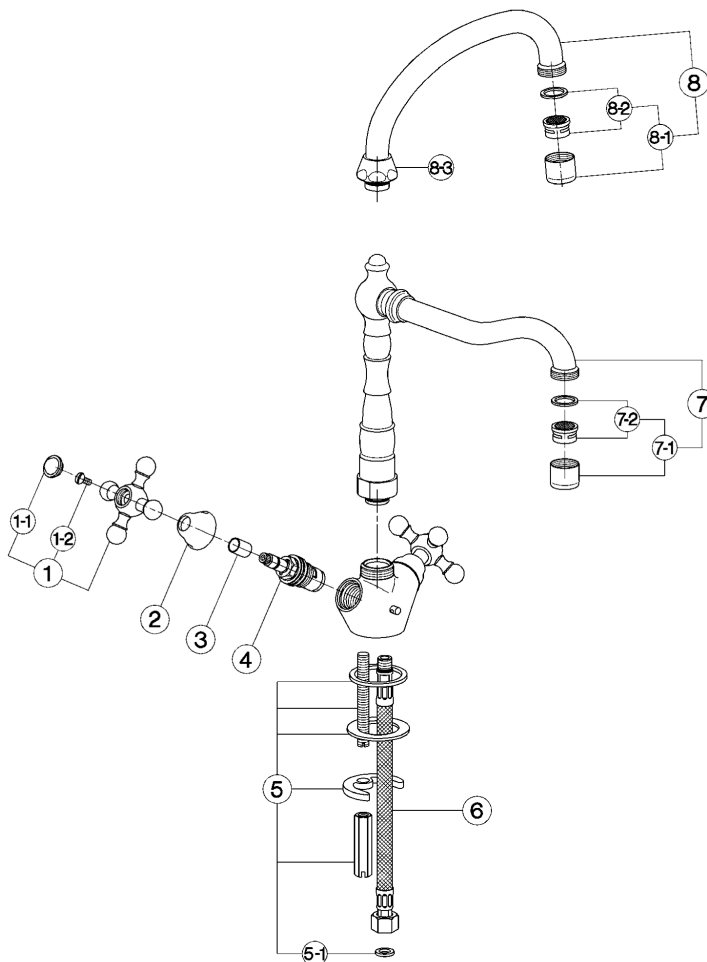

## Sink mixer KITCHEN\_RE000520

MODEL **RE000520**

Sink mixer, swivel spout, G.3/8" stainless steel flexible hoses

## RE 00052 (RE 00053)

- Monoforo lavello
- Single hole sink mixer
- Einloch-Spültischbatterie
- Mélangeur monotrou évier

| bar | PORTATA BOCCA DI EROGAZIONE *<br>SPOUT FLOW RATE<br>DURCHFLUSS WANNENEINLAUF<br>DEBIT BEC DEVERSEUR<br>l/min. |
|-----|---|
| 0.5 | 5.5   |
| 1   | 8   |
| 2   | 11  |
| 3   | 13.5  |
| 4   | 15.5  |
| 5   | 17.5  |