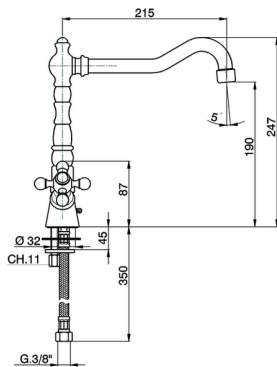

Sink mixer KITCHEN_RE000520

MODEL **RE000520**

Sink mixer, swivel spout, G.3/8" stainless steel flexible hoses

AVAILABLE FINISHINGS

- 
21 21 Chrome
- 
26 26 Old Copper
- 
27 27 Old Bronze

CHARACTERISTICS

Sink mixer KITCHEN_RE000520

cisal

RE 00052 (RE 00053)

- Monoforo lavello
- Single hole sink mixer
- Einloch-Spültischbatterie
- Mélangeur monotrou évier

bar	PORTATA BOCCA DI EROGAZIONE * SPOUT FLOW RATE DURCHFLUSS WANNENEINLAUF DEBIT BEC DEVERSEUR l/min.
0.5	5.5
1	8
2	11
3	13.5
4	15.5
5	17.5