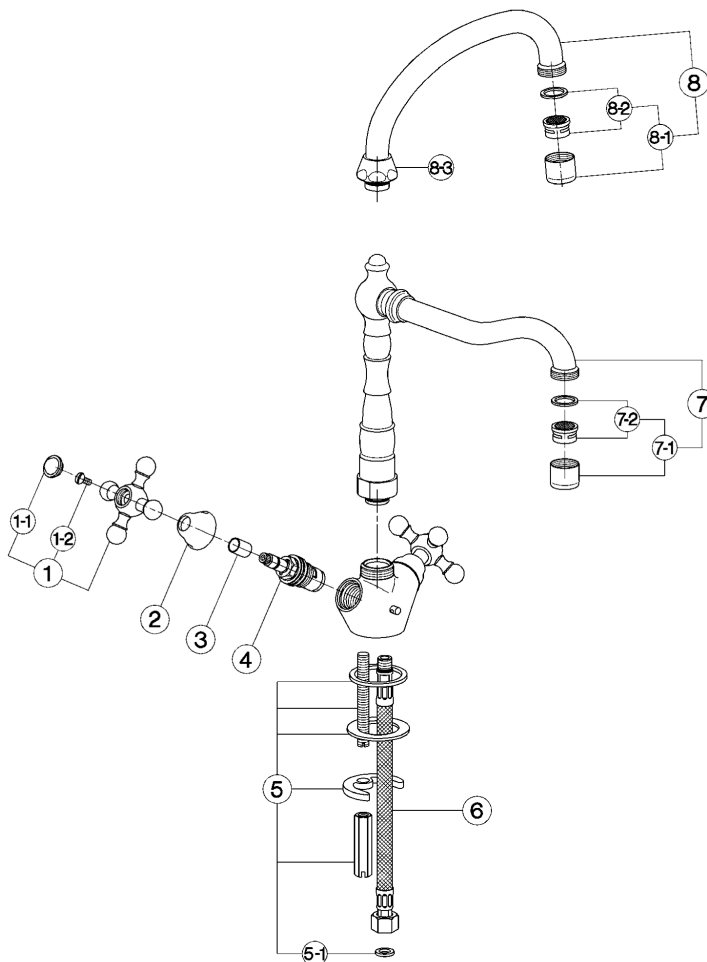

Sink mixer KITCHEN_RE000520

MODEL **RE000520**

Sink mixer, swivel spout, G.3/8" stainless steel flexible hoses

AVAILABLE FINISHINGS

- 
21 21 Chrome
- 
26 26 Old Copper
- 
27 27 Old Bronze

CHARACTERISTICS

Sink mixer KITCHEN_RE000520

cisal

RE 00052 (RE 00053)

- Monoforo lavello
- Single hole sink mixer
- Einloch-Spültischbatterie
- Mélangeur monotrou évier

bar	PORTATA BOCCA DI EROGAZIONE * SPOUT FLOW RATE DURCHFLUSS WANNENEINLAUF DEBIT BEC DEVERSEUR l/min.
0.5	5.5
1	8
2	11
3	13.5
4	15.5
5	17.5