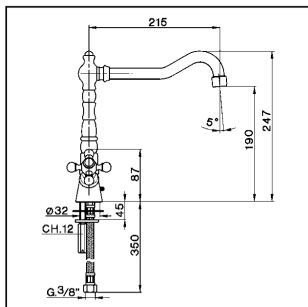

Sink mixer KITCHEN_RE000520

cisal

RE 00052 (RE 00053)

- Monoforo lavello
- Single hole sink mixer
- Einloch-Spültischbatterie
- Mélangeur monotrou évier

bar	PORTATA BOCCA DI EROGAZIONE * SPOUT FLOW RATE DURCHFLUSS WANNENEINLAUF DEBIT BEC DEVERSEUR l/min.
0.5	5.5
1	8
2	11
3	13.5
4	15.5
5	17.5