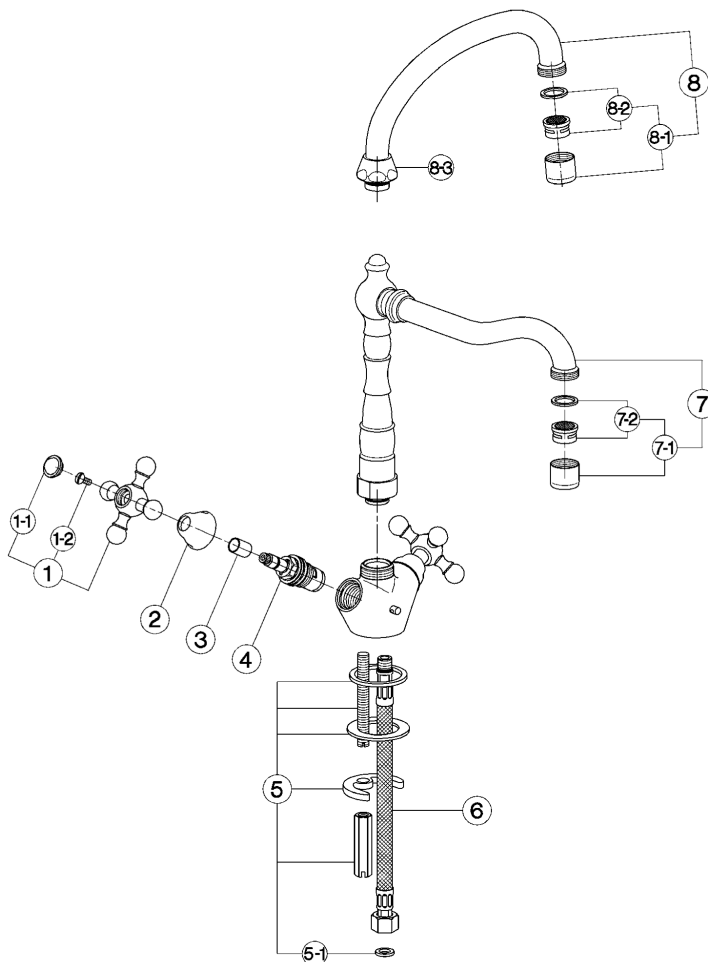

Sink mixer KITCHEN_RE000520

cisal

RE 00052 (RE 00053)

- Monoforo lavello
- Single hole sink mixer
- Einloch-Spültischbatterie
- Mélangeur monotrou évier

bar	PORTATA BOCCA DI EROGAZIONE * SPOUT FLOW RATE DURCHFLUSS WANNENEINLAUF DEBIT BEC DEVERSEUR l/min.
0.5	5.5
1	8
2	11
3	13.5
4	15.5
5	17.5