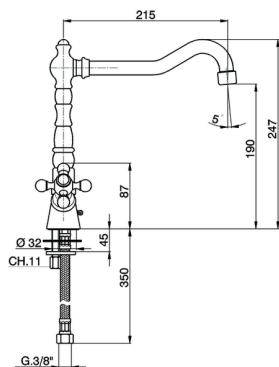

CHARACTERISTICS