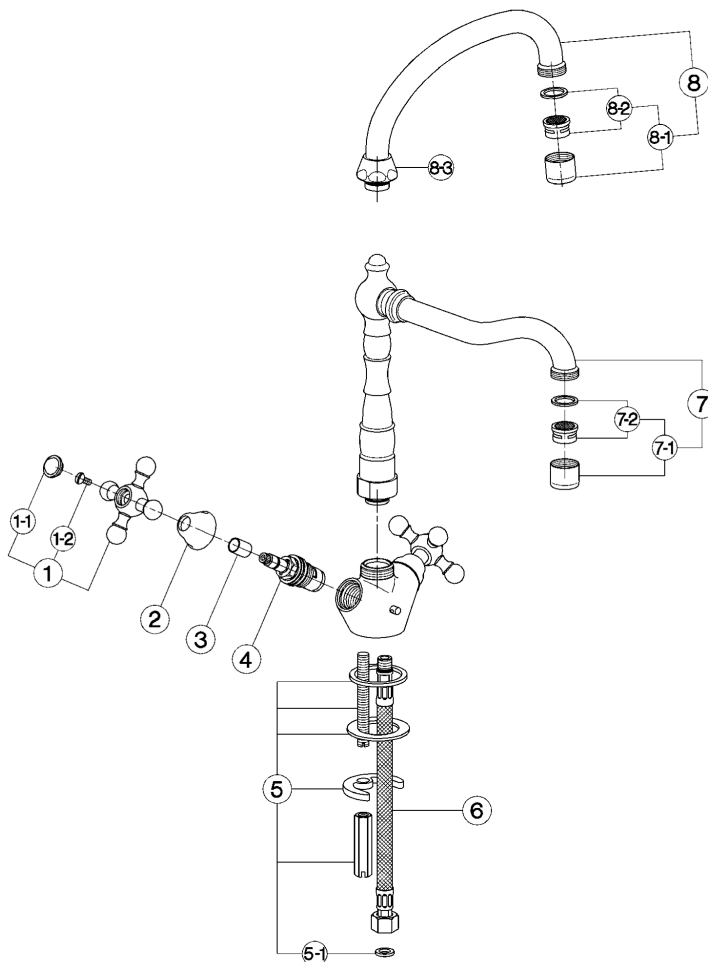

bar	PORTATA BOCCA DI EROGAZIONE * SPOUT FLOW RATE DURCHFLUSS WANNENEINLAUF DEBIT BEC DEVERSEUR l/min.
0.5	5.5
1	8
2	11
3	13.5
4	15.5
5	17.5

* con resistenza silenziosa della classe di portata A (15 l/min. a 3 bar)
with hydraulic resistance of flow rate class A (15 l/min. at 3 bar)
mit geräuscharmen Widerstand der Durchflussklasse A (15 l/min. bei 3 bar)
avec aérateur classe A (15 l/min. à 3 bar)

NR.	DESCRIZIONE DESCRIPTION BESCHREIBUNG DESCRIPTION	N. CODICE CODE NO. WERKSNR. NR. CODE	NR.	DESCRIZIONE DESCRIPTION BESCHREIBUNG DESCRIPTION	N. CODICE CODE NO. WERKSNR. NR. CODE	NR.	DESCRIZIONE DESCRIPTION BESCHREIBUNG DESCRIPTION	N. CODICE CODE NO. WERKSNR. NR. CODE
1	Maniglia "AR" con vite e placchetta Handle with screw and plate "AR" Griff "AR" mit Schraube und Abdeckplatte Crosillon avec vis et plaquette "AR"	ZZ 90307 0	5	Set installazione monoforo Installation set single hole Befestigungsset Set installation	ZZ 92828 0	8	Canna alta Ø18 interasse 200 con aeratore Swirling spout 200 Ø18 with mousseur Auslauf-Rohr-U-200 Ø18 mit Perlator Bec orientable 200 Ø18 avec mousseur	ZZ 92801 0
1-1	Placchetta a vite maniglia "AR" Cap for handle "AR" Abdeckplatte "AR" Griff Plaquette cache - vis crois. "AR"	ZZ 92617 0	5-1	Guarnizione fibra 3/8" Gasket rubber 3/8" Fiberdichtung 3/8" Joint en fibre 3/8"	ZZ 92696 0	8-1	Aeratore M.22x1 IB Mousseur M.22x1 IB Perlator M.22x1 IB Mousseur M.22x1 IB	ZZ 92841 0
1-2	Vite M.4,5x10 tb. tc. zigrinata Screw M.4,5x10 Schraube M.4,5x10 Vis M.4,5x10	ZZ 92609 0	6	Flessibile M.11x1 3/8" L.365 Flex M.11x1 3/8" L.365 Anschlussschlauch M.11x1 3/8" L.365 Flex M.11x1 3/8" L.365	ZZ 92842 0	8-2	Cartuccia per aeratore M. 22x1 Mousseur cartridge M.22x1 Kart. f/Perlator M.22x1 Cartouche x mousseur M.22x1	ZZ 92703 0
2	Cappuccio coprivite Ø32 H.21 "AC" Escalcheon Ø32 H.21 "AC" headvalve Abdeckkappe Ø32 H.21 "AC" Rosace couvre-tête Ø32 H.21 "AC"	ZZ 92652 0	7	Canna alta "RE" Spout "RE" Auslauf-Rohr-U-"RE" Bec "RE"	ZZ 90819 0	8-3	Calotta 3/4" es.29 Ø19,5 Nut 3/4" Ø19,5 Mutter 3/4" Ø19,5 Ecou 3/4" Ø19,5	ZZ 92615 0
3	Tubetto copriasta "AR" H.15,5 Sliding cover tube "AR" H.15,5 Abdeckkappe Oberteil "AR" H.15,5 Tube couvre-tête "AR" H.15,5	ZZ 92619 0	7-1	Aeratore M.22x1 IB Mousseur M.22x1 IB Perlator M.22x1 IB Mousseur M.22x1 IB	ZZ 92841 0			
4	Vitone ceramico DX per monofori e gruppi "AC" Ceramic headvalve 1/2" right "AC" -short Keramikoberteil 1/2"-rechts "AC" -kurz Tête céramique 1/2" droite "AC" - courte	ZZ 92858 0	7-2	Cartuccia per aeratore M. 22x1 Mousseur cartridge M.22x1 Kart. f/Perlator M.22x1 Cartouche x mousseur M.22x1	ZZ 92703 0			

AC.17

RE000520

<https://en.cisal.it/sink-mixer-kitchen-re000520>

2026-06-13