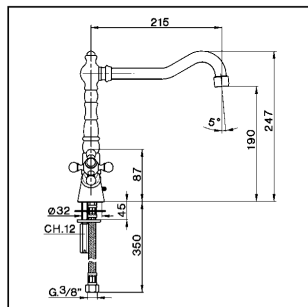

Sink mixer KITCHEN_RE000520

MODEL **RE000520**

Sink mixer, swivel spout, G.3/8" stainless steel flexible hoses

AVAILABLE FINISHINGS

- 
21 21 Chrome
- 
26 26 Old Copper
- 
27 27 Old Bronze

CHARACTERISTICS

Sink mixer KITCHEN_RE000520

cisal

RE 00052 (RE 00053)

- Monoforo lavello
- Single hole sink mixer
- Einloch-Spültischbatterie
- Mélangeur monotrou évier

bar	PORTATA BOCCA DI EROGAZIONE * SPOUT FLOW RATE DURCHFLUSS WANNENEINLAUF DEBIT BEC DEVERSEUR l/min.
0.5	5.5
1	8
2	11
3	13.5
4	15.5
5	17.5