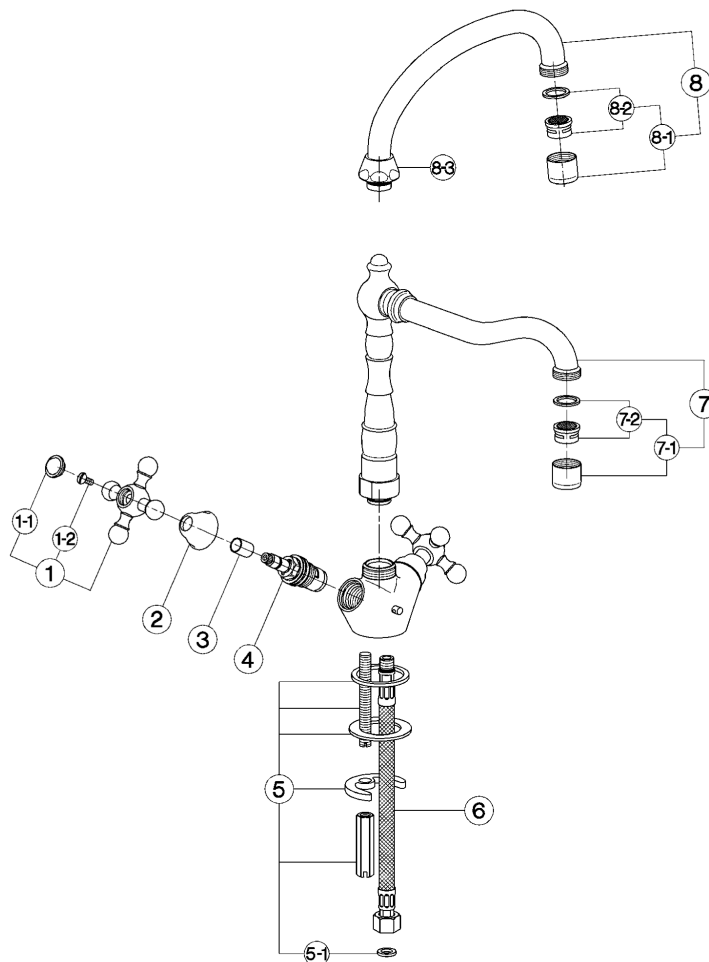

Sink mixer KITCHEN_RE000520

cisal

RE 00052 (RE 00053)

- Monoforo lavello
- Single hole sink mixer
- Einloch-Spültischbatterie
- Mélangeur monotrou évier

bar	PORTATA BOCCA DI EROGAZIONE * SPOUT FLOW RATE DURCHFLUSS WANNENEINLAUF DEBIT BEC DEVERSEUR l/min.
0.5	5.5
1	8
2	11
3	13.5
4	15.5
5	17.5