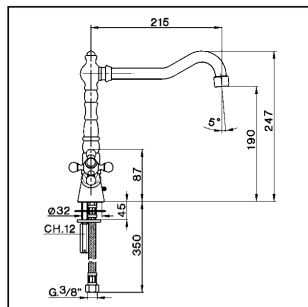

Sink mixer KITCHEN_RE000520

cisal

RE 00052 (RE 00053)

- Monoforo lavello
- Single hole sink mixer
- Einloch-Spültischbatterie
- Mélangeur monotrou évier

bar	PORTATA BOCCA DI EROGAZIONE * SPOUT FLOW RATE DURCHFLUSS WANNENEINLAUF DEBIT BEC DEVERSEUR l/min.
0.5	5.5
1	8
2	11
3	13.5
4	15.5
5	17.5